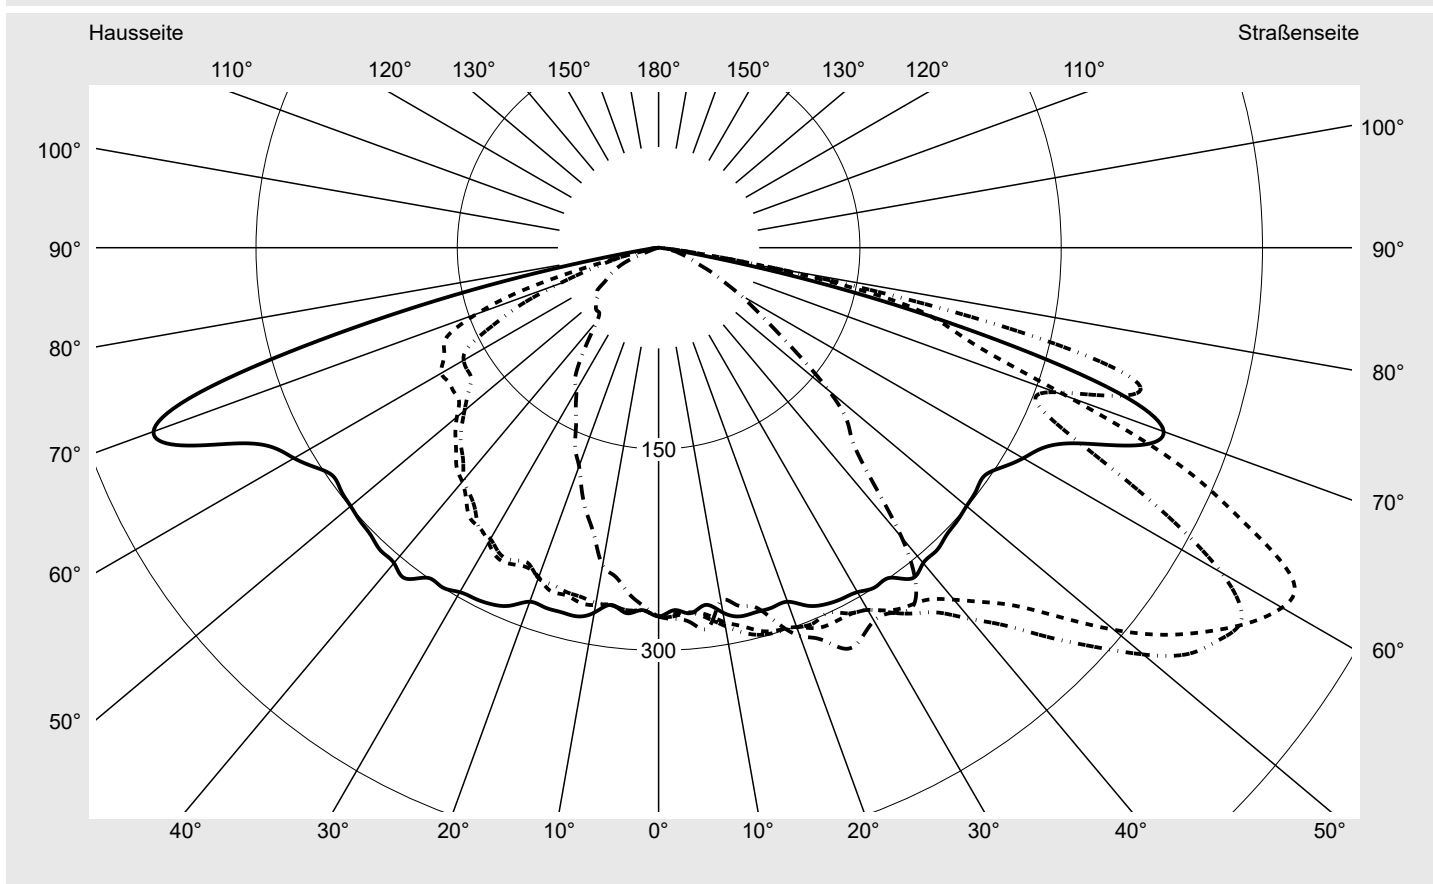

Lichttechnischer Prüfbefund

Familie
Streetlight 21 mini LED

Bestell-Nr.: 5XE2C33S08JB
EAN: 4058352724880

LP-Nummer
59082_62

Ausführung Mastansatz- / Mastaufsatzmontage, Smart Interface oben
Optik asymmetrisch, breit strahlend (ST0.8a G)
Abdeckung Einscheibensicherheitsglas (ESG)
Bestückung LED 3000 K | CRI ≥ 70
Betriebsgerät EVG-Smart Interface
Bemessungswerte Nettolichtstrom = 12830 lm
Systemleistung = 87.3 W
Lichtausbeute = 147 lm/W

Seriendokumentation
23.08.2022

siteco

Lichtstärke in cd/klm

C180-0

C195-15

C200-20

C270-90

Imax: 536 cd/klm

Leuchtenbetriebswirkungsgrade

Eta 100.0%
Eta 0° - 90° 100.0%
Eta 90° - 180° 0.0%

Lichtstärkeklasse nach EN13201-2

Klasse: G4
Imax 70° 493.9
Imax 80° 97.8
Imax 90° 0.0
Imax >90° 0.0
Imax >95° 0.0

Messbedingungen

DIN EN 13032 und DIN 5032

Lichttechnischer Prüfbefund

Familie Streetlight 21 mini LED	Bestell-Nr.: 5XE2C33S08JB EAN: 4058352724880	LP-Nummer 59082_62
---	---	------------------------------

Kegelmantelkurven in cd/klm **KMK 60°** **KMK 57.5°** **KMK 55°** **KMK 52.5°** **siteco**