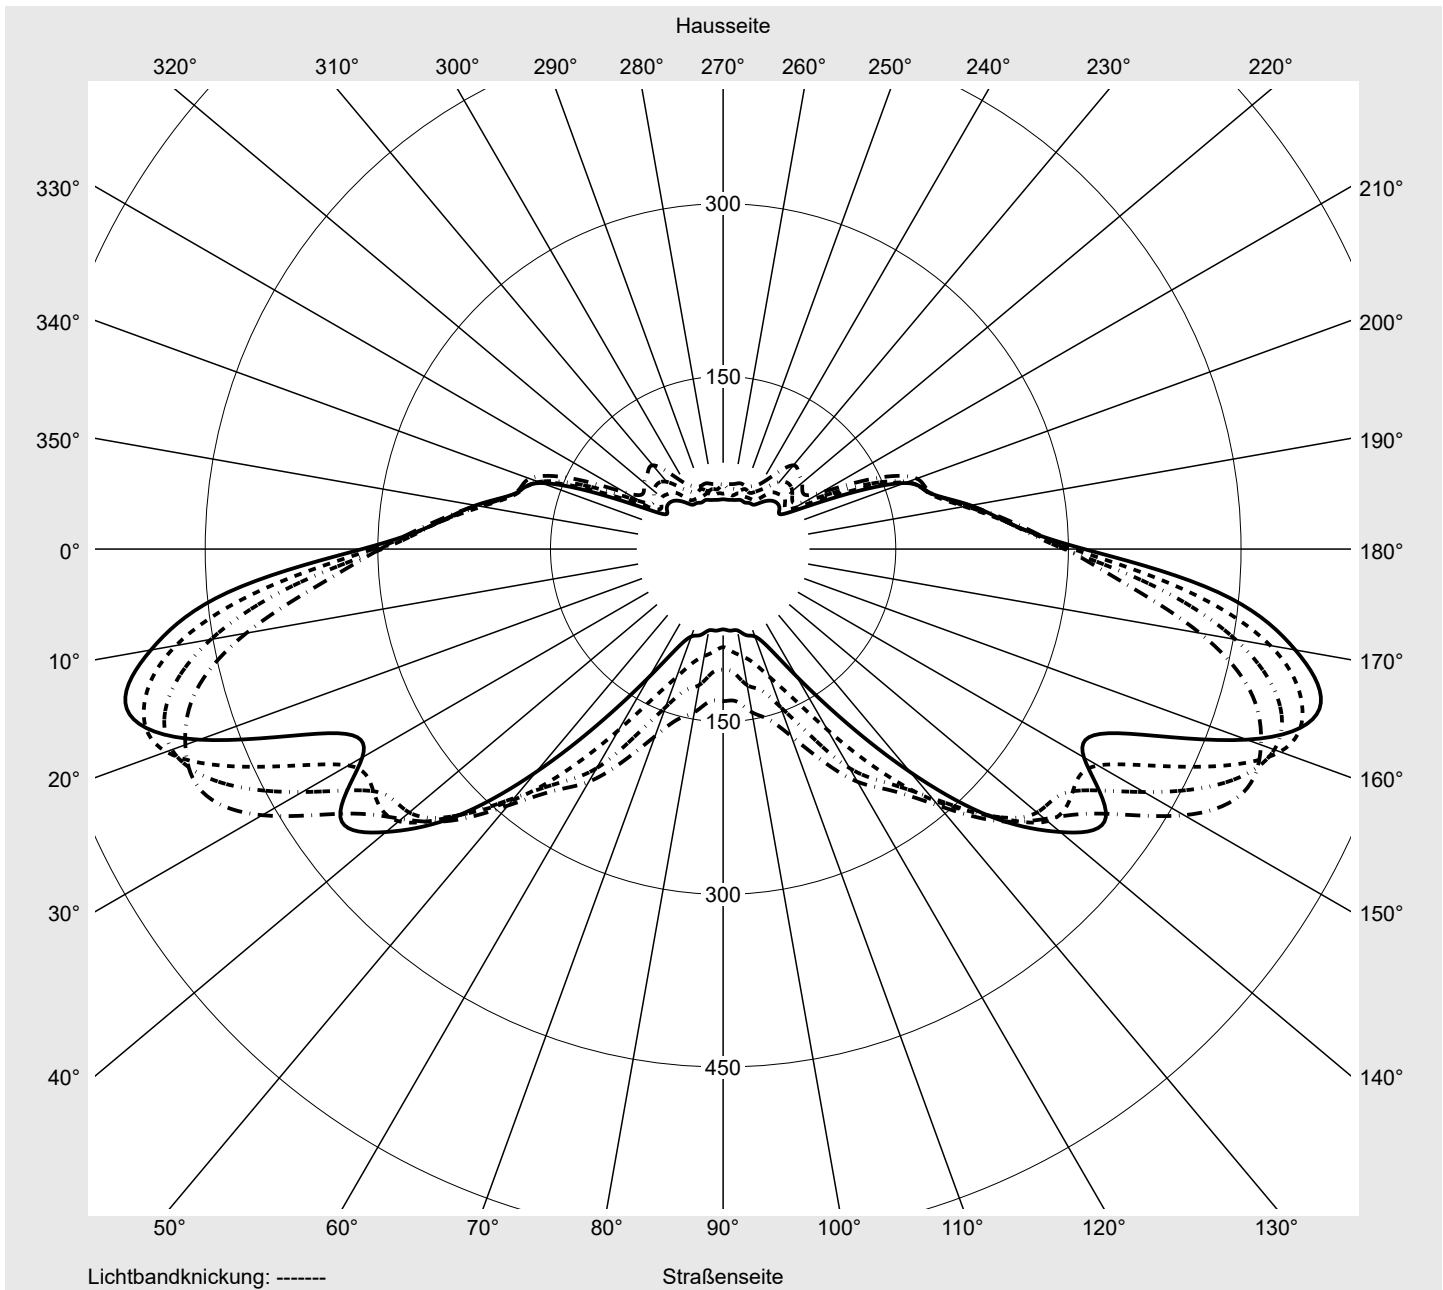

Lichttechnischer Prüfbefund

Familie
Streetlight 21 mini LED

Bestell-Nr.: 5XE2C33S08JB
EAN: 4058352724880

LP-Nummer
59082_62

Ausführung Mastansatz- / Mastaufsatzmontage, Smart Interface oben
Optik asymmetrisch, breit strahlend (ST0.8a G)
Abdeckung Einscheibensicherheitsglas (ESG)
Bestückung LED 3000 K | CRI ≥ 70
Betriebsgerät EVG-Smart Interface
Bemessungswerte Nettolichtstrom = 12830 lm
Systemleistung = 87.3 W
Lichtausbeute = 147 lm/W

Leuchtenbetriebswirkungsgrade

Eta 100.0%
Eta 0° - 90° 100.0%
Eta 90° - 180° 0.0%

Lichtstärkeklasse nach EN13201-2

Klasse: G4
Imax 70° 493.9
Imax 80° 97.8
Imax 90° 0.0
Imax >90° 0.0
Imax >95° 0.0

Messbedingungen

DIN EN 13032 und DIN 5032

Lichttechnischer Prüfbefund

Familie Streetlight 21 mini LED	Bestell-Nr.: 5XE2C33S08JB EAN: 4058352724880	LP-Nummer 59082_62
---	---	------------------------------

Kegelmantelkurven in cd/klm **KMK 60°** **KMK 57.5°** **KMK 55°** **KMK 52.5°** **siteco**