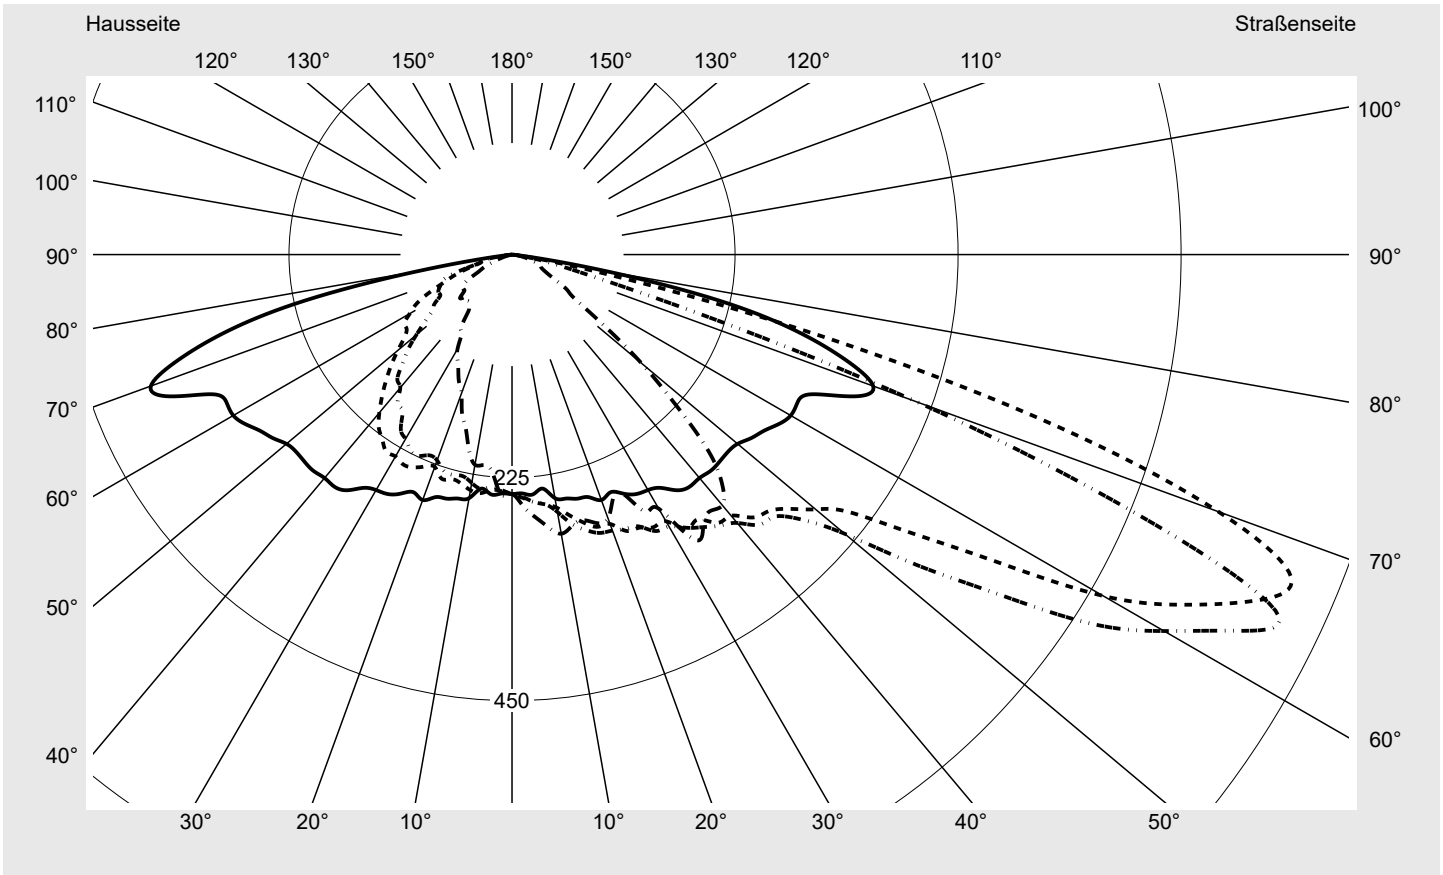

Lichttechnischer Prüfbefund

Familie
Streetlight 21 mini LED

Bestell-Nr.: 5XE2C33T08GB
EAN: 4058352724897

LP-Nummer
59081_764

Ausführung Mastansatz- / Mastaufsatzmontage, Smart Interface oben/unten
Optik direkt, asymmetrisch breit strahlend S080002
Abdeckung Einscheibensicherheitsglas (ESG)
Bestückung LED 3000 K | CRI ≥ 70
Betriebsgerät EVG-Smart Interface
Bemessungswerte Nettolichtstrom = 5940 lm
Systemleistung = 40.4 W
Lichtausbeute = 147 lm/W

Seriendokumentation
18.07.2022

siteco

Lichtstärke in cd/klm

C180-0

C200-20

C205-25

C270-90

Imax: 851 cd/klm

Leuchtenbetriebswirkungsgrade

Eta 100.0%
Eta 0° - 90° 100.0%
Eta 90° - 180° 0.0%

Lichtstärkeklasse nach EN13201-2

Klasse: G3
Imax 70° 826.1
Imax 80° 99.6
Imax 90° 0.0
Imax >90° 0.0
Imax >95° 0.0

Messbedingungen

DIN EN 13032 und DIN 5032

Lichttechnischer Prüfbefund

Familie Streetlight 21 mini LED	Bestell-Nr.: 5XE2C33T08GB EAN: 4058352724897	LP-Nummer 59081_764
---	---	-------------------------------

Kegelmantelkurven in cd/klm **KMK 67,5°** **KMK 65°** **KMK 62,5°** **KMK 60°** **siteco**