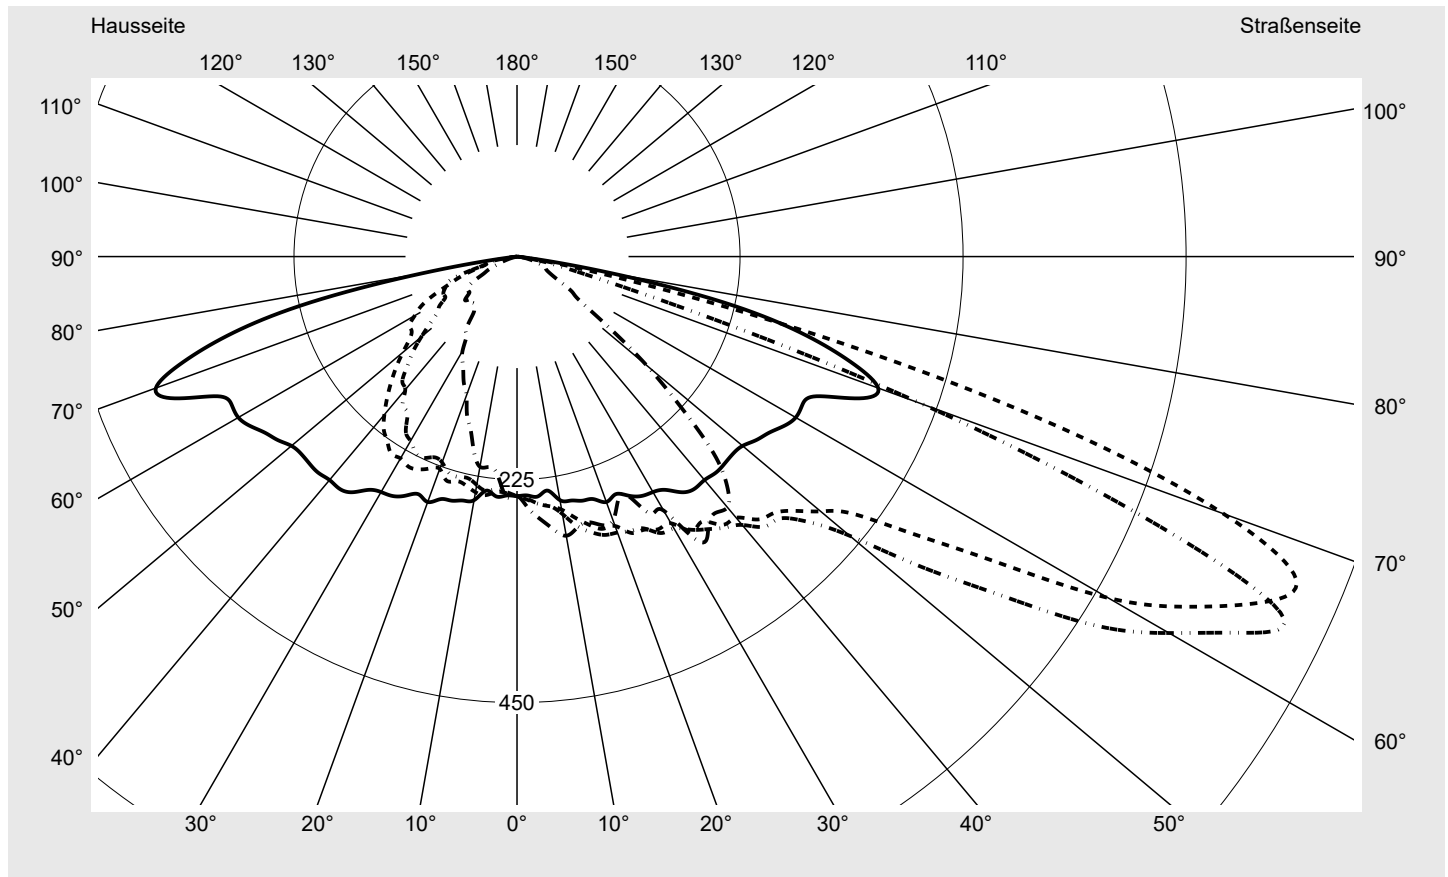

Lichttechnischer Prüfbefund

Familie
Streetlight 21 mini LED

Bestell-Nr.: 5XE2C33T08HB
EAN: 4058352724903

LP-Nummer
59081_769

Ausführung Mastansatz- / Mastaufsatzmontage, Smart Interface oben/unten
Optik asymmetrisch, breit strahlend (ST0.8a)
Abdeckung Einscheibensicherheitsglas (ESG)
Bestückung LED 3000 K | CRI ≥ 70
Betriebsgerät EVG-Smart Interface
Bemessungswerte Nettolichtstrom = 9040 lm
 Systemleistung = 66.0 W
 Lichtausbeute = 137 lm/W

Seriendokumentation
18.07.2022

siteco

Lichtstärke in cd/klm

C180-0

C200-20

C205-25

C270-90

Imax: 851 cd/klm

Leuchtenbetriebswirkungsgrade

Eta 100.0%
 Eta 0° - 90° 100.0%
 Eta 90° - 180° 0.0%

Lichtstärkeklasse nach EN13201-2

Klasse: G3
 Imax 70° 826.1
 Imax 80° 99.6
 Imax 90° 0.0
 Imax >90° 0.0
 Imax >95° 0.0

Messbedingungen

DIN EN 13032 und DIN 5032

Lichttechnischer Prüfbefund

Familie Streetlight 21 mini LED	Bestell-Nr.: 5XE2C33T08HB EAN: 4058352724903	LP-Nummer 59081_769
---	---	-------------------------------

Kegelmantelkurven in cd/klm **KMK 67,5°** **KMK 65°** **KMK 62,5°** **KMK 60°** **siteco**