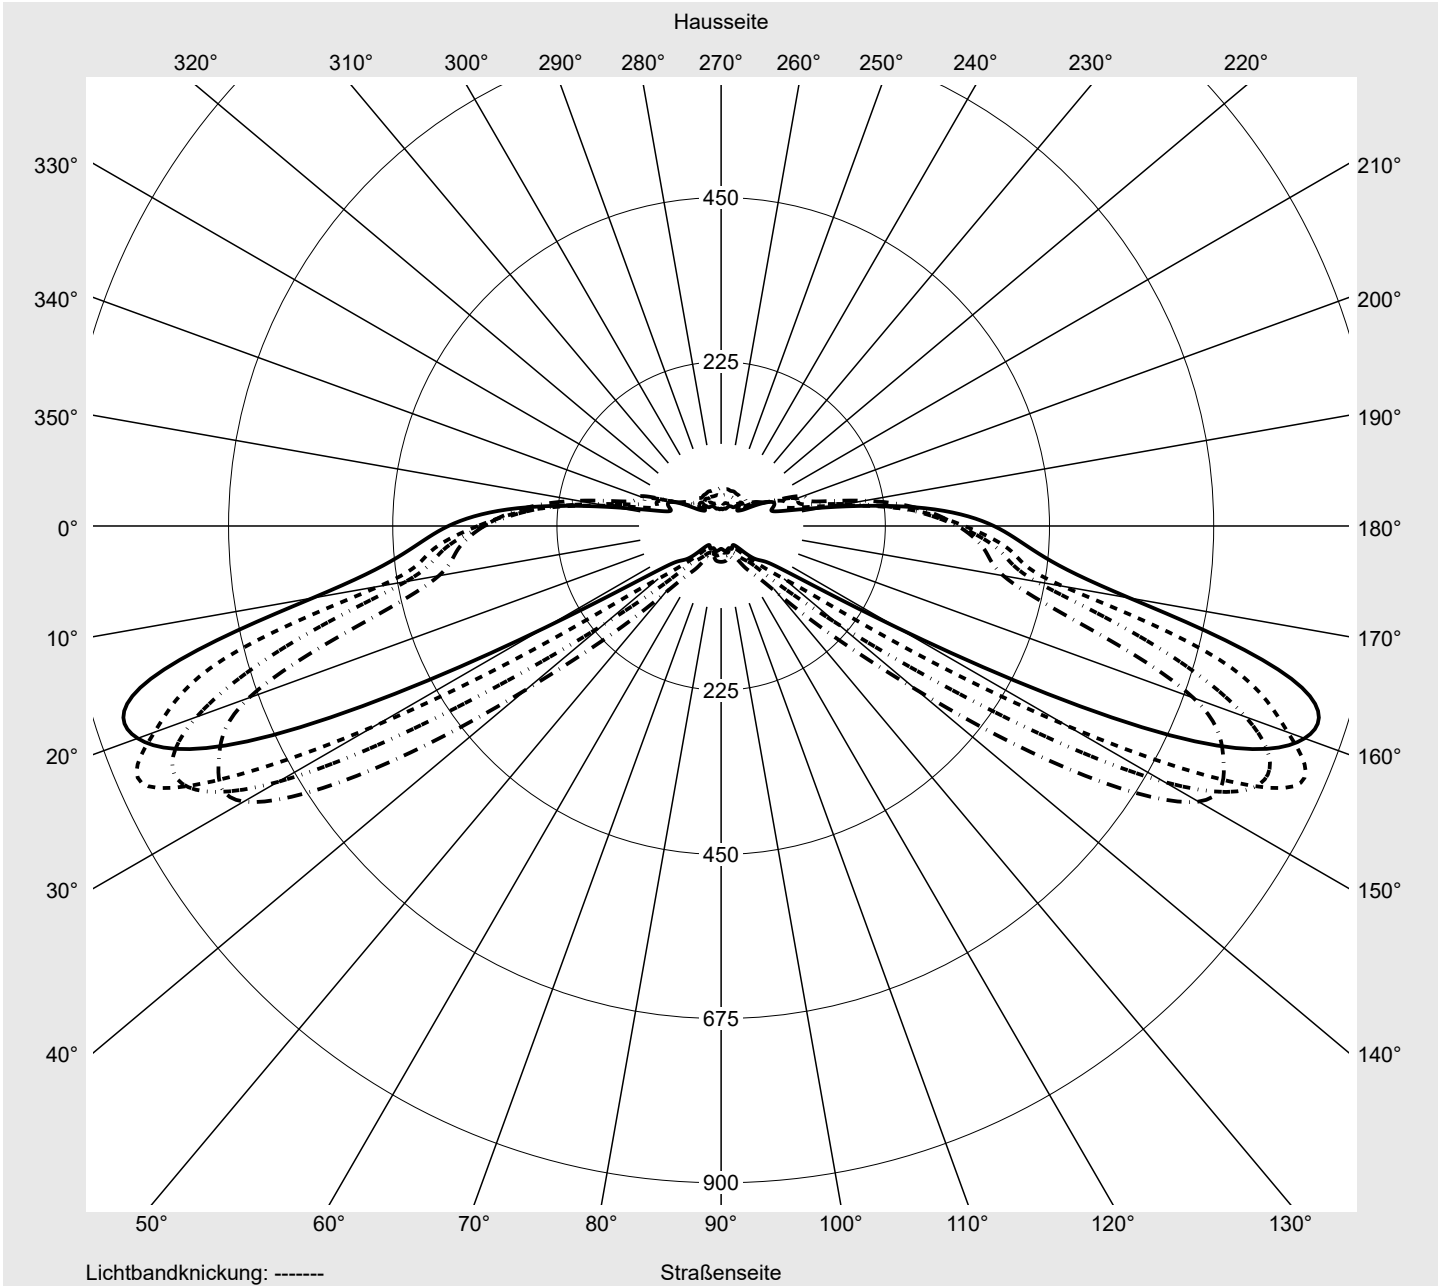

Lichttechnischer Prüfbefund

Familie
Streetlight 21 mini LED

Bestell-Nr.: 5XE2C33T08HB
EAN: 4058352724903

LP-Nummer
59081_769

Ausführung Mastansatz- / Mastaufsatzmontage, Smart Interface oben/unten
Optik asymmetrisch, breit strahlend (ST0.8a)
Abdeckung Einscheibensicherheitsglas (ESG)
Bestückung LED 3000 K | CRI ≥ 70
Betriebsgerät EVG-Smart Interface
Bemessungswerte Nettolichtstrom = 9040 lm
 Systemleistung = 66.0 W
 Lichtausbeute = 137 lm/W

Seriendokumentation
18.07.2022

siteco

Lichtstärke in cd/klm

C180-0

C200-20

C205-25

C270-90

Imax: 851 cd/klm

Leuchtenbetriebswirkungsgrade

Eta 100.0%
 Eta 0° - 90° 100.0%
 Eta 90° - 180° 0.0%

Lichtstärkeklasse nach EN13201-2

Klasse: G3
 Imax 70° 826.1
 Imax 80° 99.6
 Imax 90° 0.0
 Imax >90° 0.0
 Imax >95° 0.0

Messbedingungen

DIN EN 13032 und DIN 5032

Lichttechnischer Prüfbefund

Familie Streetlight 21 mini LED	Bestell-Nr.: 5XE2C33T08HB EAN: 4058352724903	LP-Nummer 59081_769
---	---	-------------------------------

Kegelmantelkurven in cd/klm **KMK 67,5°** **KMK 65°** **KMK 62,5°** **KMK 60°** **siteco**