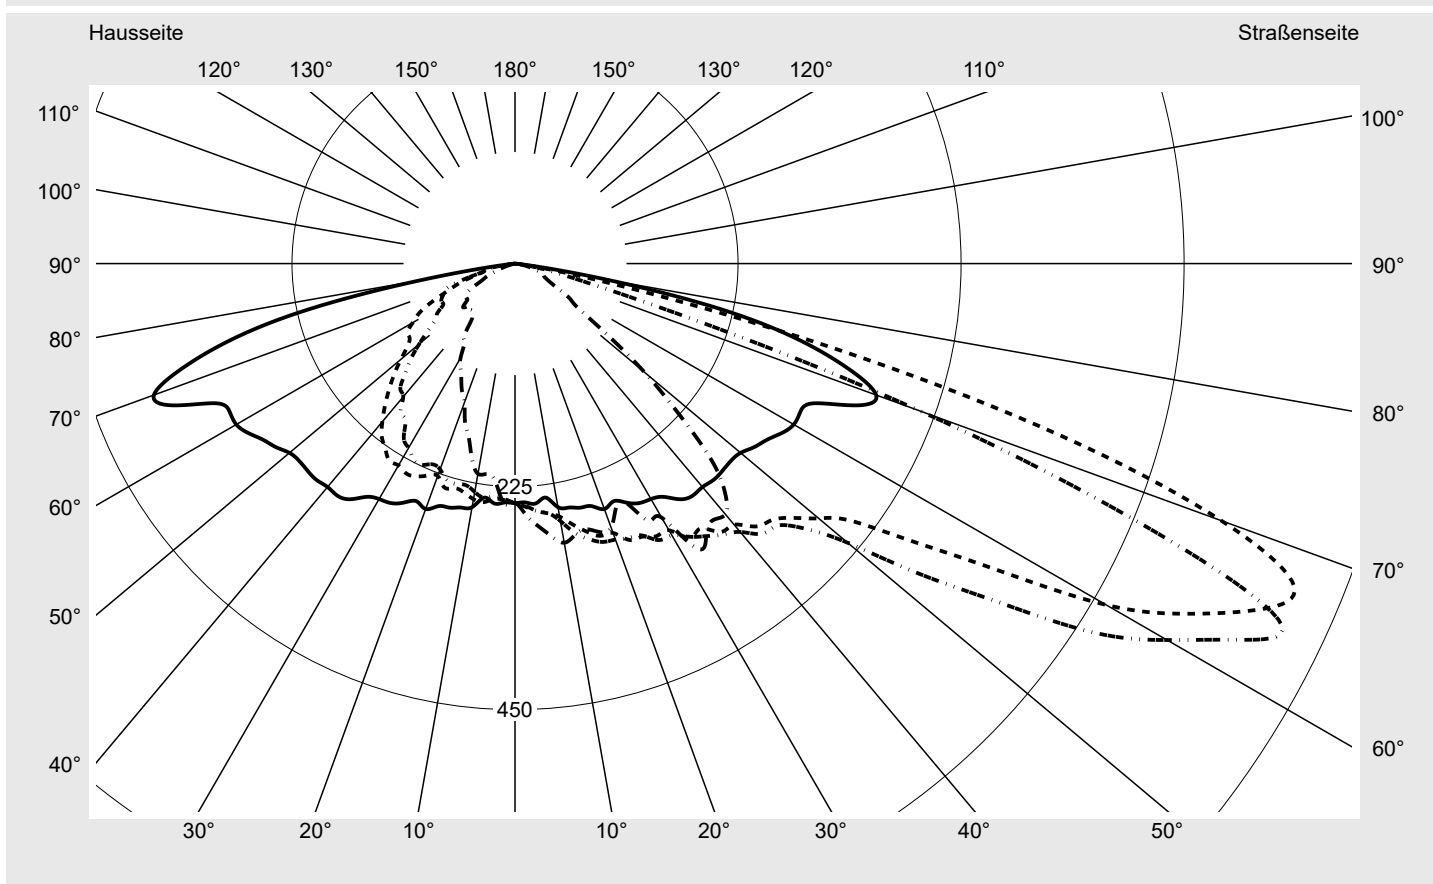

**Optik** direkt, asymmetrisch breit strahlend S080002

**Abdeckung** Einscheibensicherheitsglas (ESG)

**Bestückung** LED 3000 K | CRI ≥ 70

**Betriebsgerät** EVG-Smart Interface

**Bemessungswerte** Nettolichtstrom = 9040 lm  
Systemleistung = 66.0 W  
Lichtausbeute = 137 lm/W

**Seriendokumentation**  
**18.07.2022**

**siteco**

**Lichtstärke in cd/klm**

**C180-0**

**C200-20**

**C205-25**

**C270-90**

**Imax: 851 cd/klm**

**Leuchtenbetriebswirkungsgrade**

Eta 100.0%

Eta 0° - 90° 100.0%

Eta 90° - 180° 0.0%

**Lichtstärkeklasse nach EN13201-2**

Klasse: G3

Imax 70° 826.1

Imax 80° 99.6

Imax 90° 0.0

Imax >90° 0.0

Imax >95° 0.0

**Messbedingungen**

DIN EN 13032 und DIN 5032

**Lichttechnischer Prüfbefund**

<b>Familie</b> Streetlight 21 mini LED	<b>Bestell-Nr.:</b> 5XE2C33T08HB <b>EAN:</b> 4058352724903	<b>LP-Nummer</b> 59081_769
---	---	-------------------------------