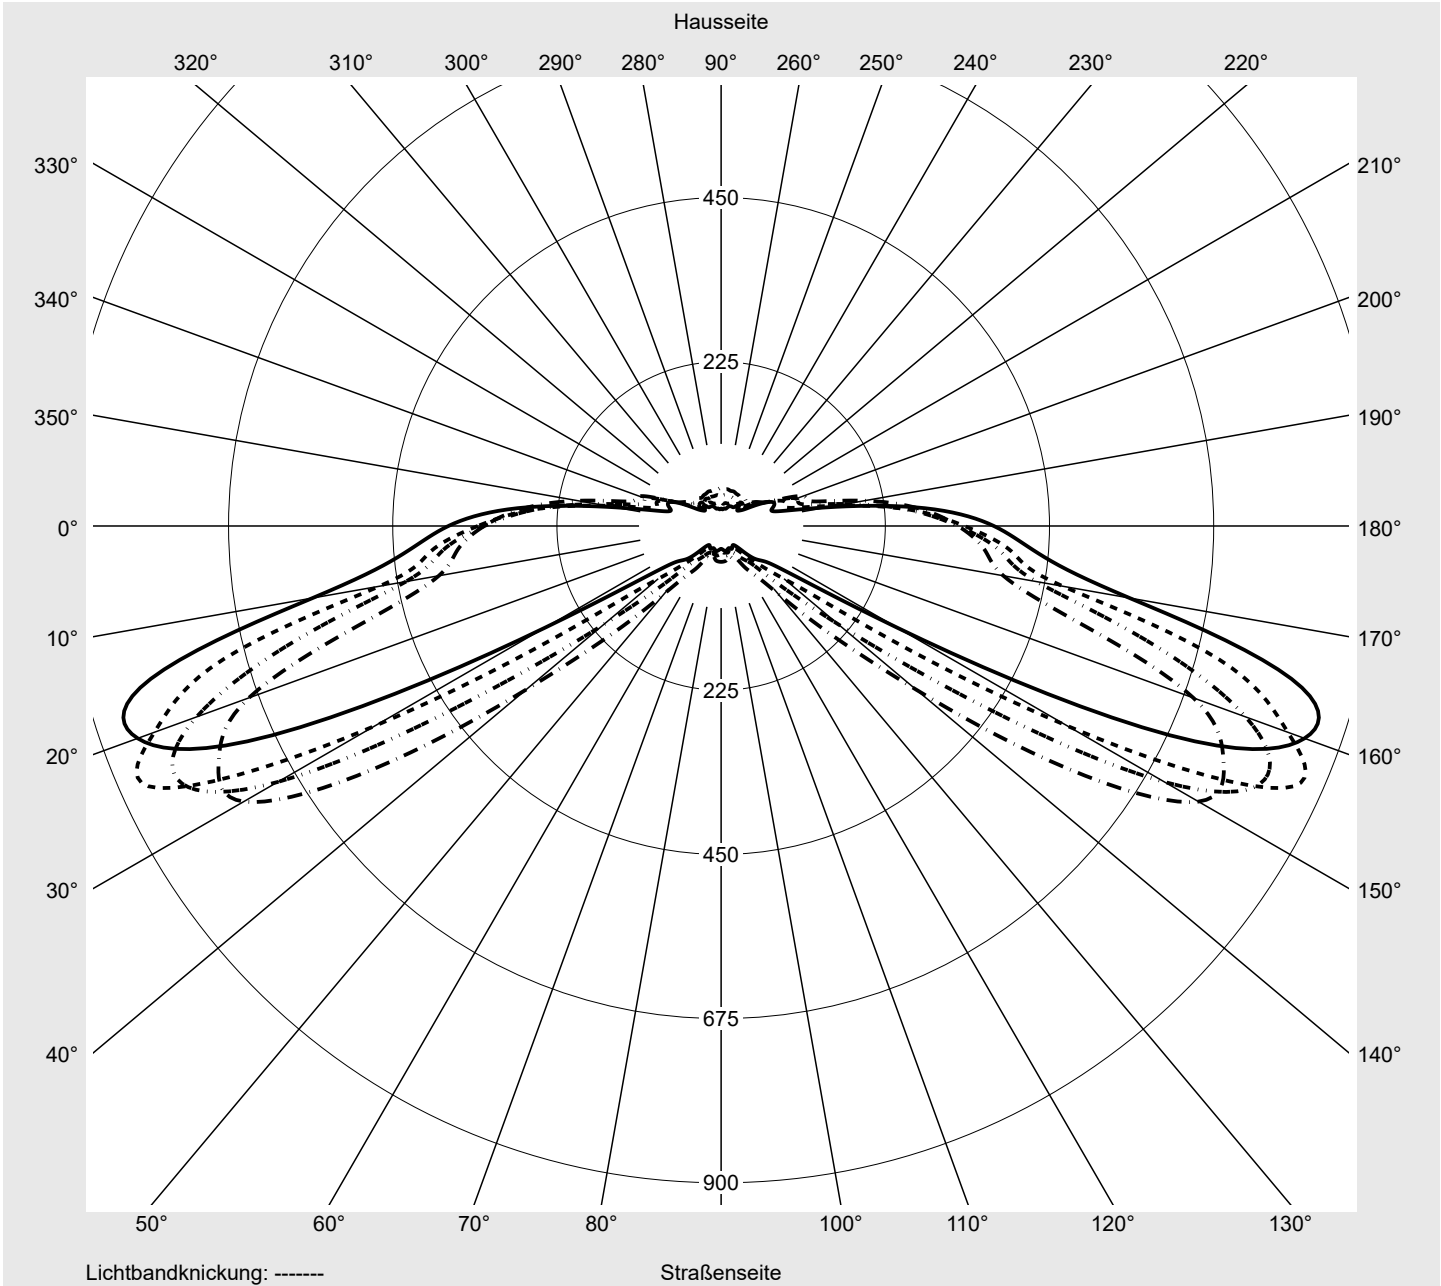

Lichttechnischer Prüfbefund

Familie
Streetlight 21 mini LED

Bestell-Nr.: 5XE2C41D08HB
EAN: 4058352724934

LP-Nummer
59081_874

Ausführung	Mastansatz- / Mastaufsatzmontage
Optik	direkt, asymmetrisch breit strahlend S080002
Abdeckung	Einscheibensicherheitsglas (ESG)
Bestückung	LED 4000 K CRI ≥ 70
Betriebsgerät	EVG SITECO iQ
Bemessungswerte	Nettolichtstrom = 9860 lm Systemleistung = 70.9 W Lichtausbeute = 139.1 lm/W

Seriendokumentation
12.09.2022

siteco

Lichtstärke in cd/klm

C180-0

C200-20

C205-25

C270-90

Imax: 851 cd/klm

Leuchtenbetriebswirkungsgrade

Eta	100.0%
Eta 0° - 90°	100.0%
Eta 90° - 180°	0.0%

Lichtstärkeklasse nach EN13201-2

Klasse:	G3
Imax 70°	826.1
Imax 80°	99.6
Imax 90°	0.0
Imax >90°	0.0
Imax >95°	0.0

Messbedingungen

DIN EN 13032 und DIN 5032

Lichttechnischer Prüfbefund

Familie Streetlight 21 mini LED	Bestell-Nr.: 5XE2C41D08HB EAN: 4058352724934	LP-Nummer 59081_874
---	---	-------------------------------

Kegelmantelkurven in cd/klm **KMK 67,5°** **KMK 65°** **KMK 62,5°** **KMK 60°** **siteco**