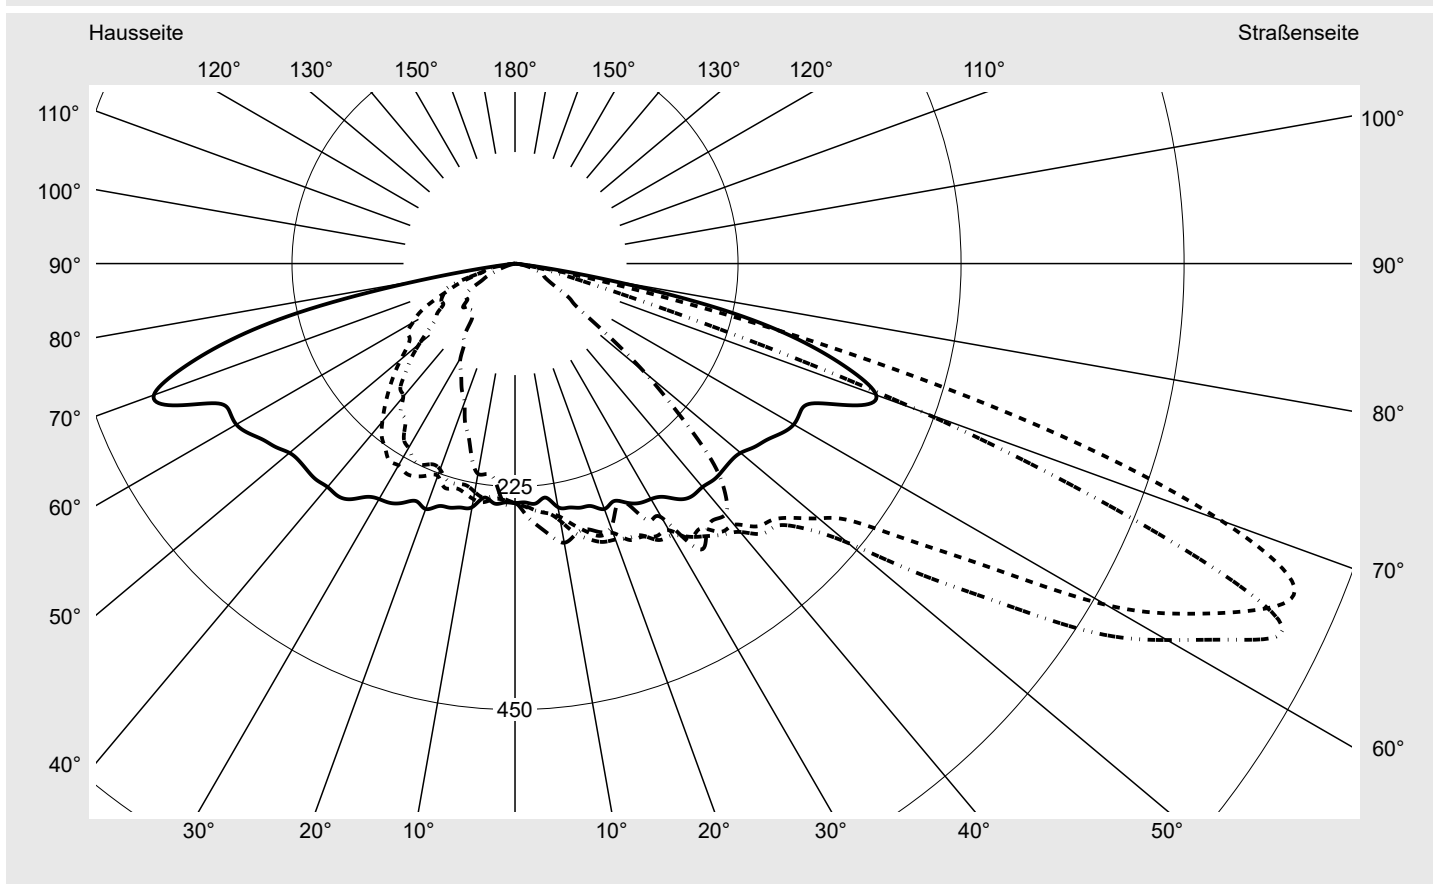

Lichttechnischer Prüfbefund

Familie
Streetlight 21 mini LED

Bestell-Nr.: 5XE2C41D08HB
EAN: 4058352724934

LP-Nummer
59081_874

Ausführung	Mastansatz- / Mastaufsatzmontage
Optik	direkt, asymmetrisch breit strahlend S080002
Abdeckung	Einscheibensicherheitsglas (ESG)
Bestückung	LED 4000 K CRI ≥ 70
Betriebsgerät	EVG SITECO iQ
Bemessungswerte	Nettolichtstrom = 9860 lm Systemleistung = 70.9 W Lichtausbeute = 139.1 lm/W

Seriendokumentation
12.09.2022

siteco

Lichtstärke in cd/klm

C180-0

C200-20

C205-25

C270-90

Imax: 851 cd/klm

Leuchtenbetriebswirkungsgrade

Eta	100.0%
Eta 0° - 90°	100.0%
Eta 90° - 180°	0.0%

Lichtstärkeklasse nach EN13201-2

Klasse:	G3
Imax 70°	826.1
Imax 80°	99.6
Imax 90°	0.0
Imax >90°	0.0
Imax >95°	0.0

Messbedingungen

DIN EN 13032 und DIN 5032

Lichttechnischer Prüfbefund

Familie Streetlight 21 mini LED	Bestell-Nr.: 5XE2C41D08HB EAN: 4058352724934	LP-Nummer 59081_874
---	---	-------------------------------

Kegelmantelkurven in cd/klm **KMK 67,5°** **KMK 65°** **KMK 62,5°** **KMK 60°** **siteco**