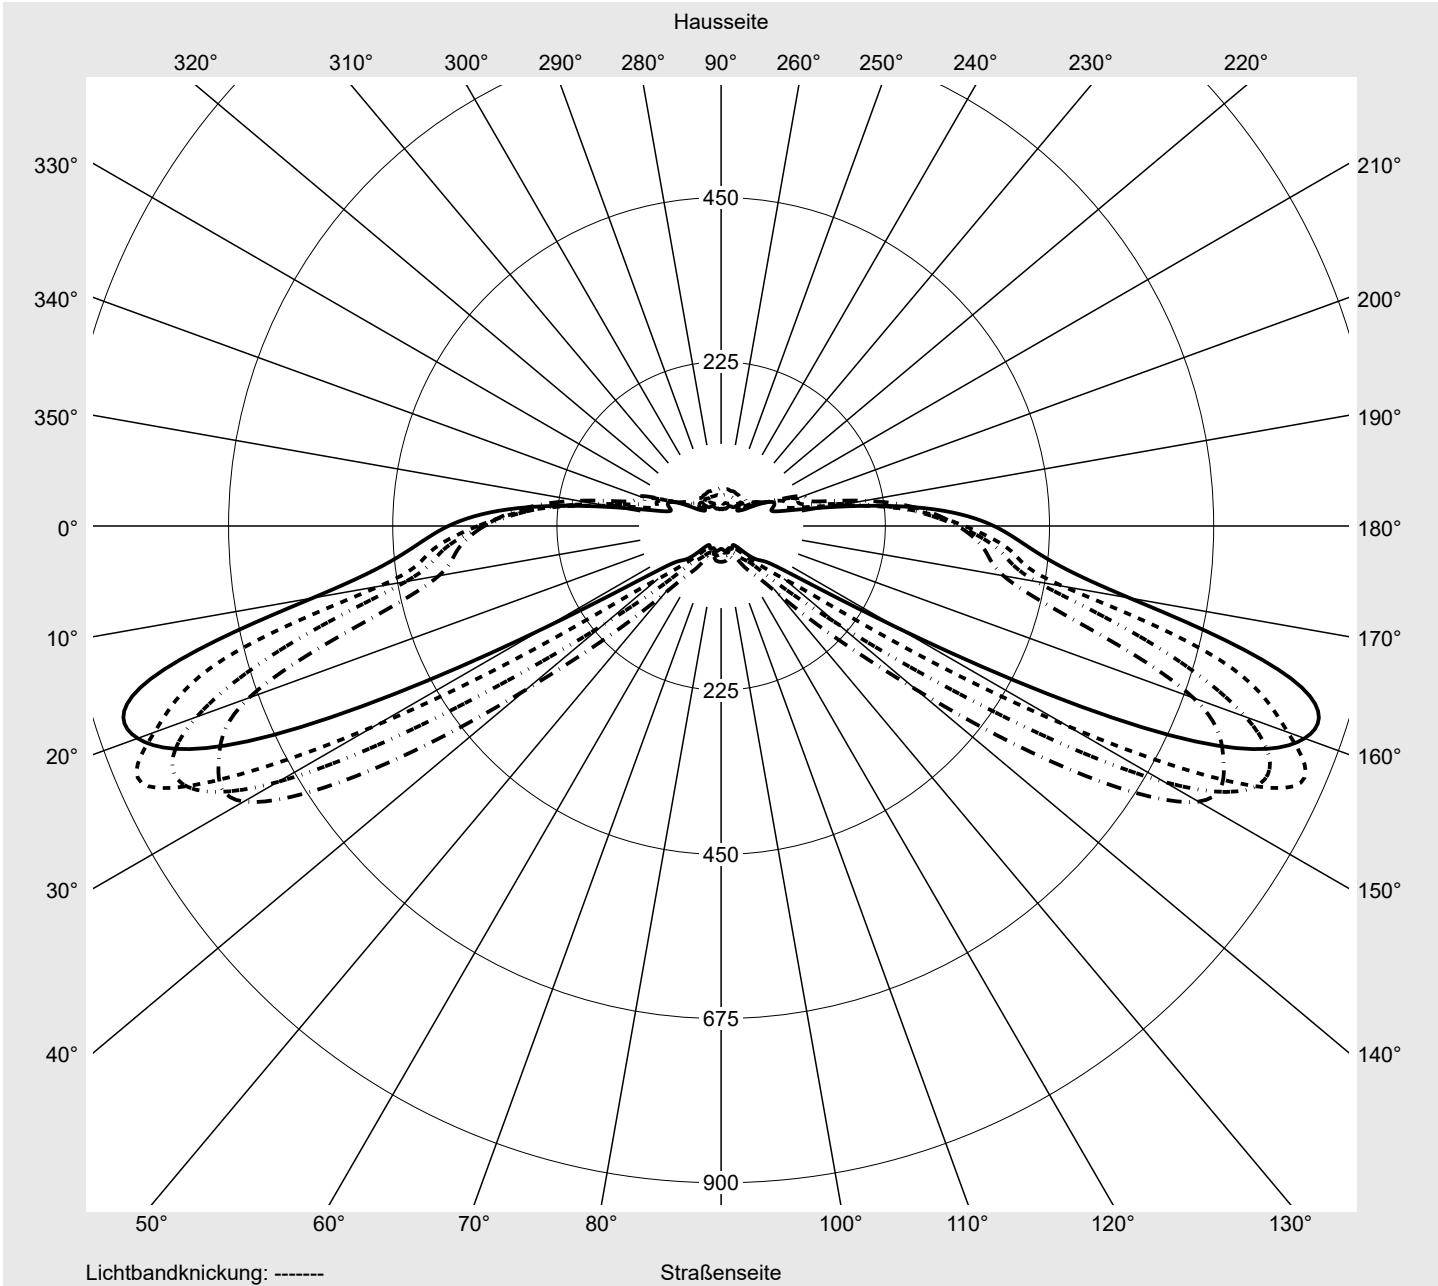

Lichttechnischer Prüfbefund

Familie
Streetlight 21 mini LED

Bestell-Nr.: 5XE2C41G08HB
EAN: 4058352724965

LP-Nummer
59081_875

Ausführung	Mastansatz- / Mastaufsatzmontage
Optik	direkt, asymmetrisch breit strahlend S080002
Abdeckung	Einscheibensicherheitsglas (ESG)
Bestückung	LED 4000 K CRI ≥ 70
Betriebsgerät	EVG SITECO iQ
Bemessungswerte	Nettolichtstrom = 9860 lm Systemleistung = 70.9 W Lichtausbeute = 139.1 lm/W

Seriendokumentation
12.09.2022

siteco

Lichtstärke in cd/klm

C180-0

C200-20

C205-25

C270-90

Imax: 851 cd/klm

Leuchtenbetriebswirkungsgrade

Eta	100.0%
Eta 0° - 90°	100.0%
Eta 90° - 180°	0.0%

Lichtstärkeklasse nach EN13201-2

Klasse:	G3
Imax 70°	826.1
Imax 80°	99.6
Imax 90°	0.0
Imax >90°	0.0
Imax >95°	0.0

Messbedingungen

DIN EN 13032 und DIN 5032

Lichttechnischer Prüfbefund

Familie Streetlight 21 mini LED	Bestell-Nr.: 5XE2C41G08HB EAN: 4058352724965	LP-Nummer 59081_875
---	---	-------------------------------

Kegelmantelkurven in cd/klm **KMK 67,5°** **KMK 65°** **KMK 62,5°** **KMK 60°** **siteco**