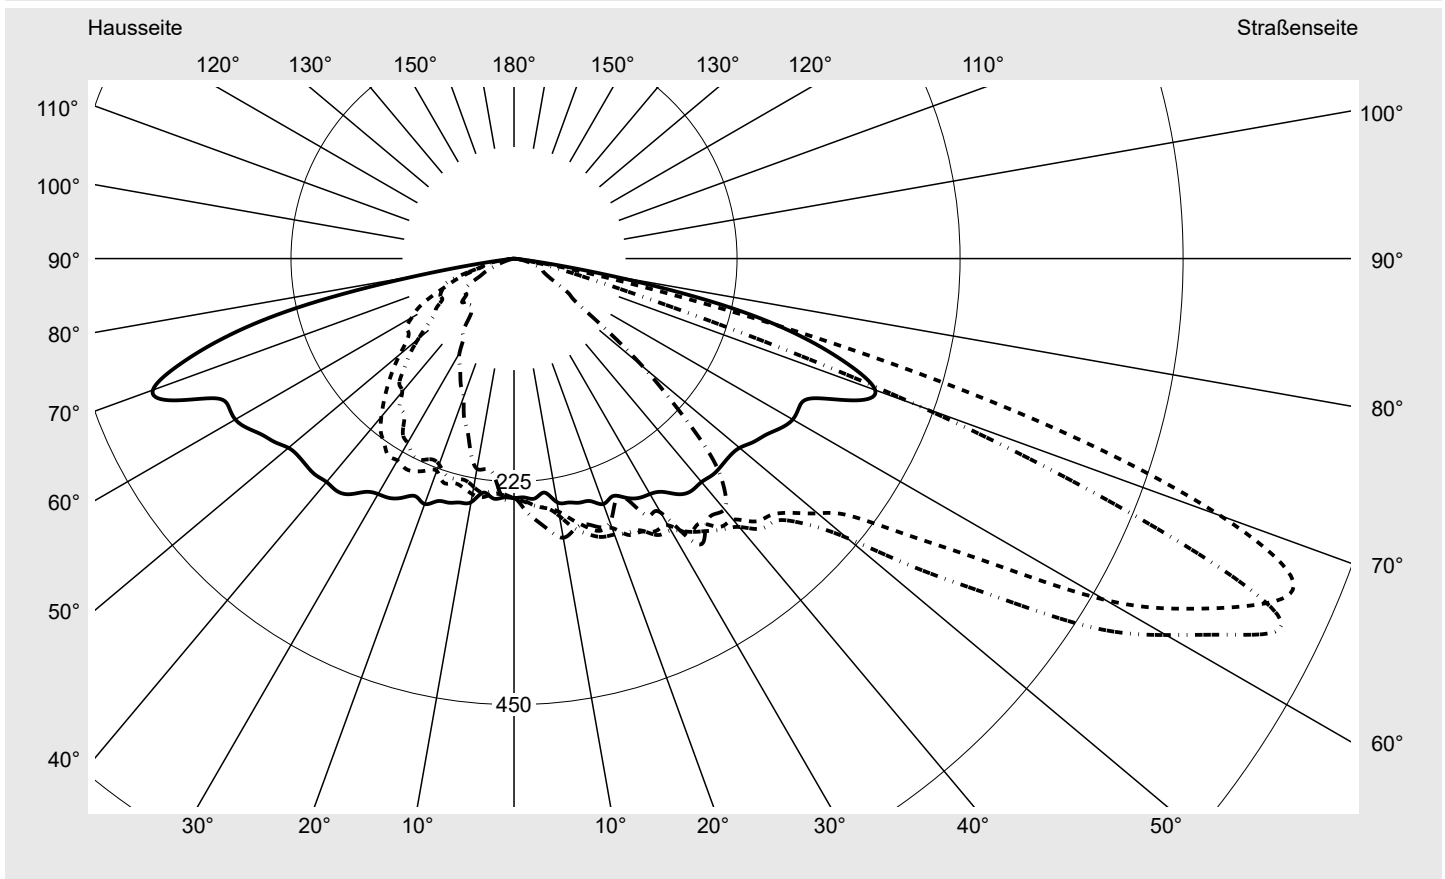

Lichttechnischer Prüfbefund

Familie
Streetlight 21 mini LED

Bestell-Nr.: 5XE2C41G08HB
EAN: 4058352724965

LP-Nummer
59081_875

Ausführung	Mastansatz- / Mastaufsatzmontage
Optik	direkt, asymmetrisch breit strahlend S080002
Abdeckung	Einscheibensicherheitsglas (ESG)
Bestückung	LED 4000 K CRI ≥ 70
Betriebsgerät	EVG SITECO iQ
Bemessungswerte	Nettolichtstrom = 9860 lm Systemleistung = 70.9 W Lichtausbeute = 139.1 lm/W

Seriendokumentation
12.09.2022

siteco

Lichtstärke in cd/klm

C180-0

C200-20

C205-25

C270-90

Imax: 851 cd/klm

Leuchtenbetriebswirkungsgrade

Eta	100.0%
Eta 0° - 90°	100.0%
Eta 90° - 180°	0.0%

Lichtstärkeklasse nach EN13201-2

Klasse:	G3
Imax 70°	826.1
Imax 80°	99.6
Imax 90°	0.0
Imax >90°	0.0
Imax >95°	0.0

Messbedingungen

DIN EN 13032 und DIN 5032

Lichttechnischer Prüfbefund

Familie Streetlight 21 mini LED	Bestell-Nr.: 5XE2C41G08HB EAN: 4058352724965	LP-Nummer 59081_875
---	---	-------------------------------

Kegelmantelkurven in cd/klm **KMK 67,5°** **KMK 65°** **KMK 62,5°** **KMK 60°** **siteco**