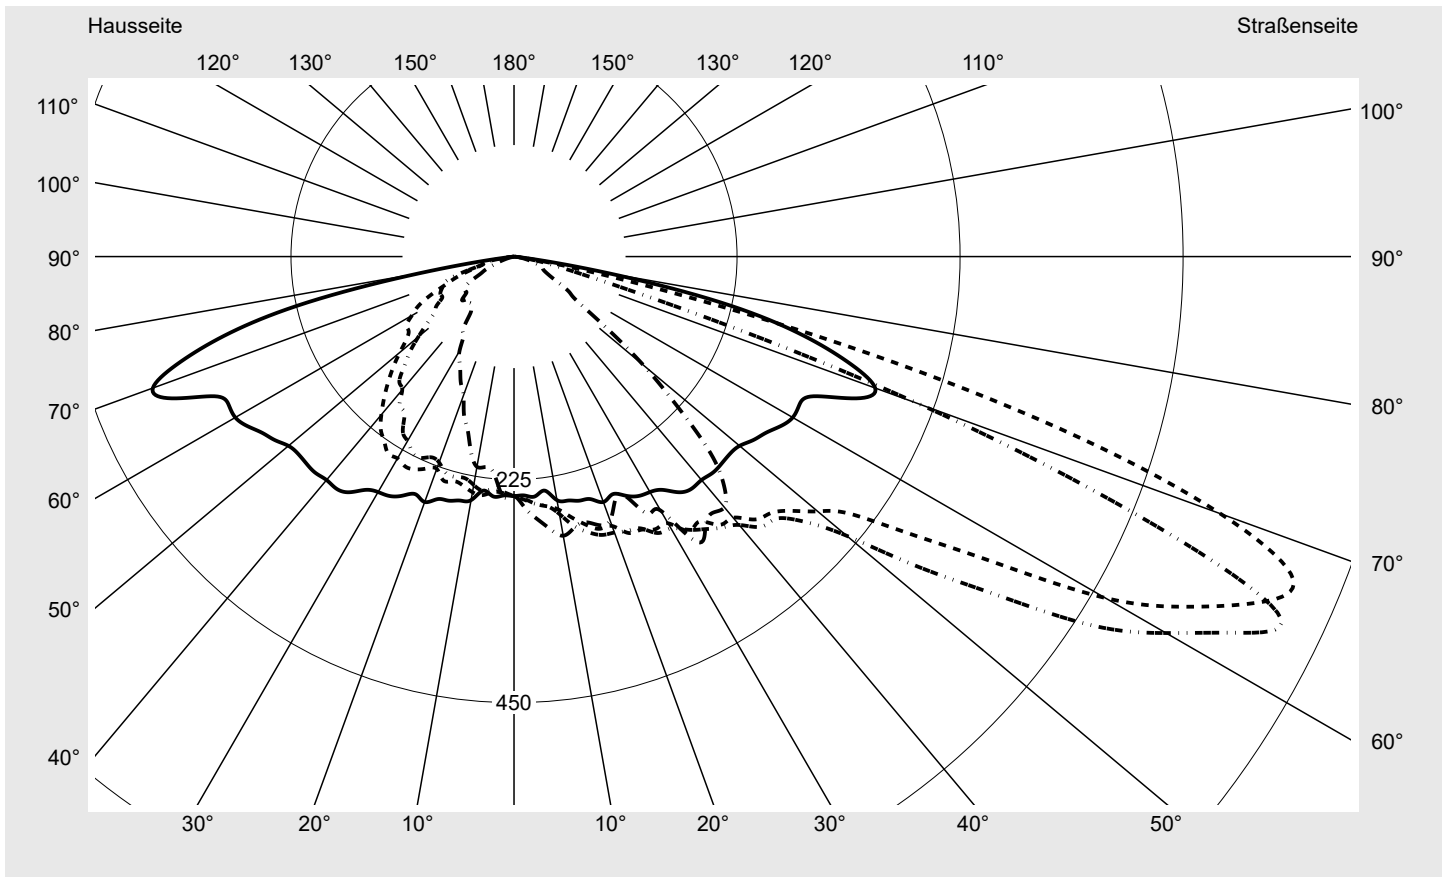

Abdeckung Einscheibensicherheitsglas (ESG)

Bestückung LED 4000 K | CRI ≥ 70

Betriebsgerät EVG-Smart Interface

Bemessungswerte Nettolichtstrom = 9430 lm
Systemleistung = 66.0 W
Lichtausbeute = 142.9 lm/W

Seriendokumentation
18.07.2022

siteco

Lichtstärke in cd/klm

C180-0

C200-20

C205-25

C270-90

Imax: 851 cd/klm

Leuchtenbetriebswirkungsgrade

Eta	100.0%
Eta 0° - 90°	100.0%
Eta 90° - 180°	0.0%

Lichtstärkeklasse nach EN13201-2

Klasse:	G3
Imax 70°	826.1
Imax 80°	99.6
Imax 90°	0.0
Imax >90°	0.0
Imax >95°	0.0

Messbedingungen

DIN EN 13032 und DIN 5032