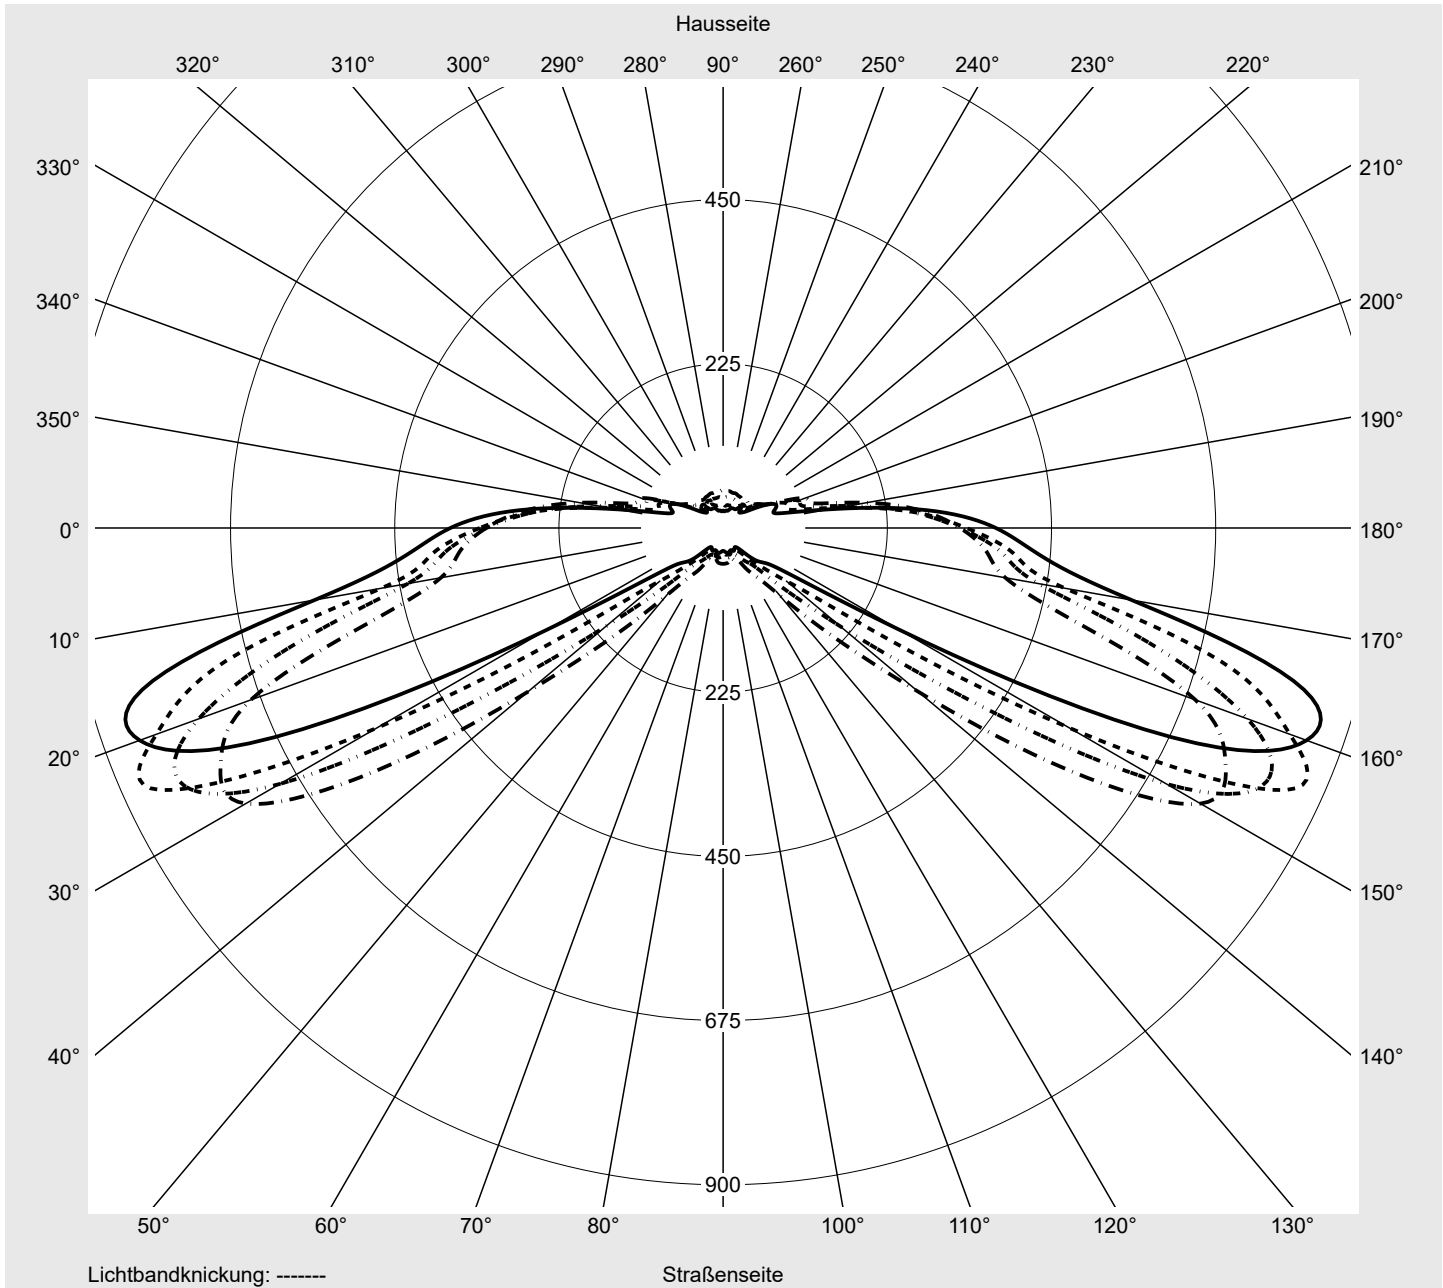

Abdeckung Einscheibensicherheitsglas (ESG)

Bestückung LED 4000 K | CRI ≥ 70

Betriebsgerät EVG-Smart Interface

Bemessungswerte Nettolichtstrom = 9430 lm
Systemleistung = 66.0 W
Lichtausbeute = 142.9 lm/W

Seriendokumentation
18.07.2022

siteco

Lichtstärke in cd/klm

C180-0

C200-20

C205-25

C270-90

Imax: 851 cd/klm

Leuchtenbetriebswirkungsgrade

Eta	100.0%
Eta 0° - 90°	100.0%
Eta 90° - 180°	0.0%

Lichtstärkeklasse nach EN13201-2

Klasse:	G3
Imax 70°	826.1
Imax 80°	99.6
Imax 90°	0.0
Imax >90°	0.0
Imax >95°	0.0

Messbedingungen

DIN EN 13032 und DIN 5032

Lichttechnischer Prüfbefund

Familie Streetlight 21 mini LED	Bestell-Nr.: 5XE2C43S08HB EAN: 4058352725030	LP-Nummer 59081_755
---	---	-------------------------------

Kegelmantelkurven in cd/klm **KMK 67,5°** **KMK 65°** **KMK 62,5°** **KMK 60°** **siteco**