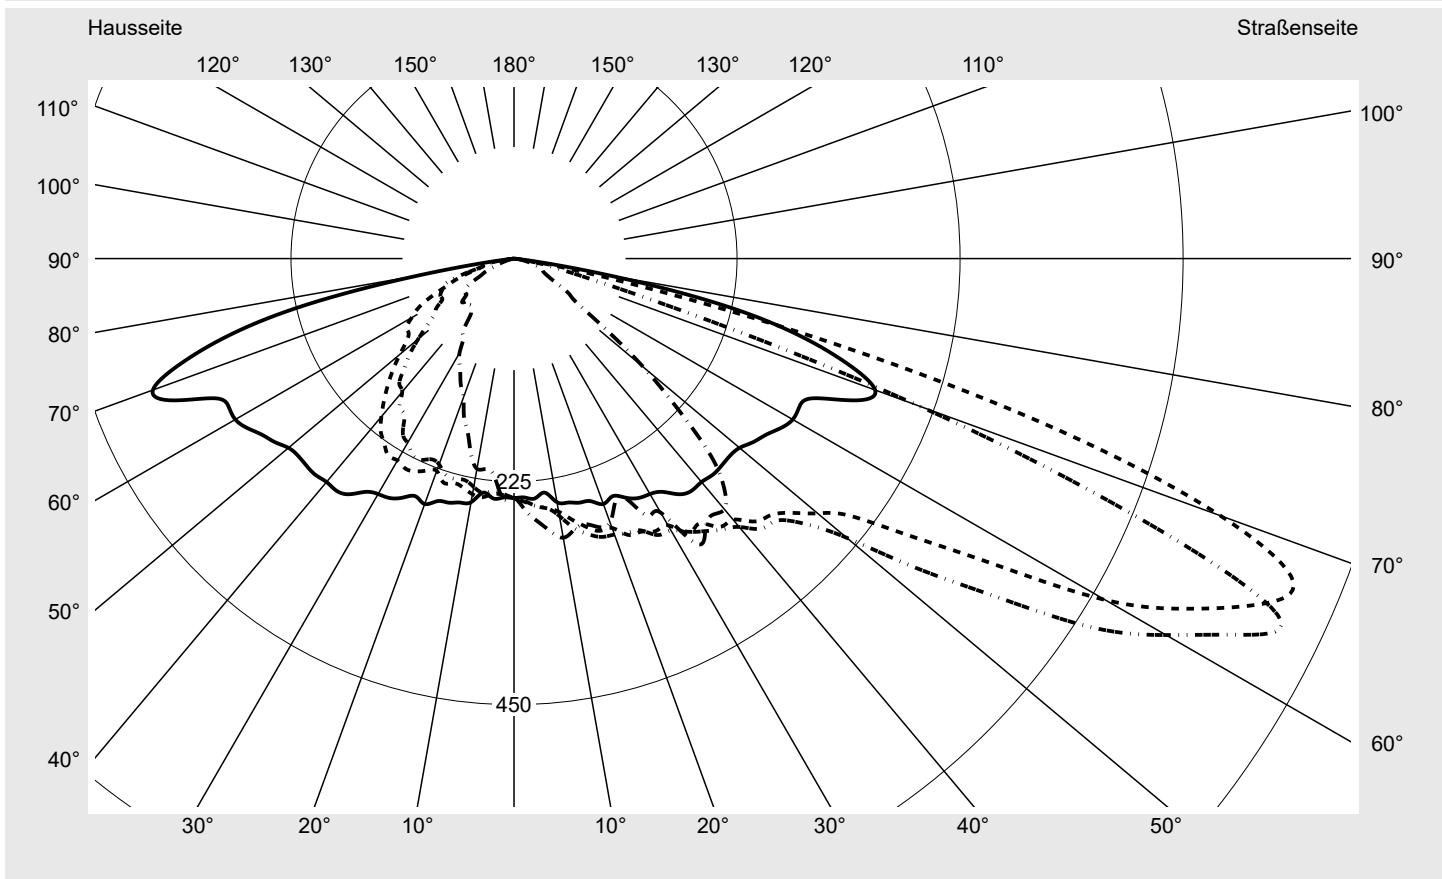

Abdeckung Einscheibensicherheitsglas (ESG)

Bestückung LED 4000 K | CRI ≥ 70

Betriebsgerät EVG-Smart Interface

Bemessungswerte Nettolichtstrom = 6180 lm
Systemleistung = 40.4 W
Lichtausbeute = 153 lm/W

Seriendokumentation
18.07.2022

siteco

Lichtstärke in cd/klm

C180-0

C200-20

C205-25

C270-90

Imax: 851 cd/klm

Leuchtenbetriebswirkungsgrade

Eta 100.0%
Eta 0° - 90° 100.0%
Eta 90° - 180° 0.0%

Lichtstärkeklasse nach EN13201-2

Klasse: G3
Imax 70° 826.1
Imax 80° 99.6
Imax 90° 0.0
Imax >90° 0.0
Imax >95° 0.0

Messbedingungen

DIN EN 13032 und DIN 5032

Kegelmantelkurven in cd/klm **KMK 67,5°** **KMK 65°** **KMK 62,5°** **KMK 60°** **siteco**

Lichttechnischer Prüfbefund

Familie Streetlight 21 mini LED	Bestell-Nr.: 5XE2C43T08GB EAN: 4058352725054	LP-Nummer 59081_765
Wertetabelle Lichtstärkemessung		Maximale Lichtstärke
		siteco