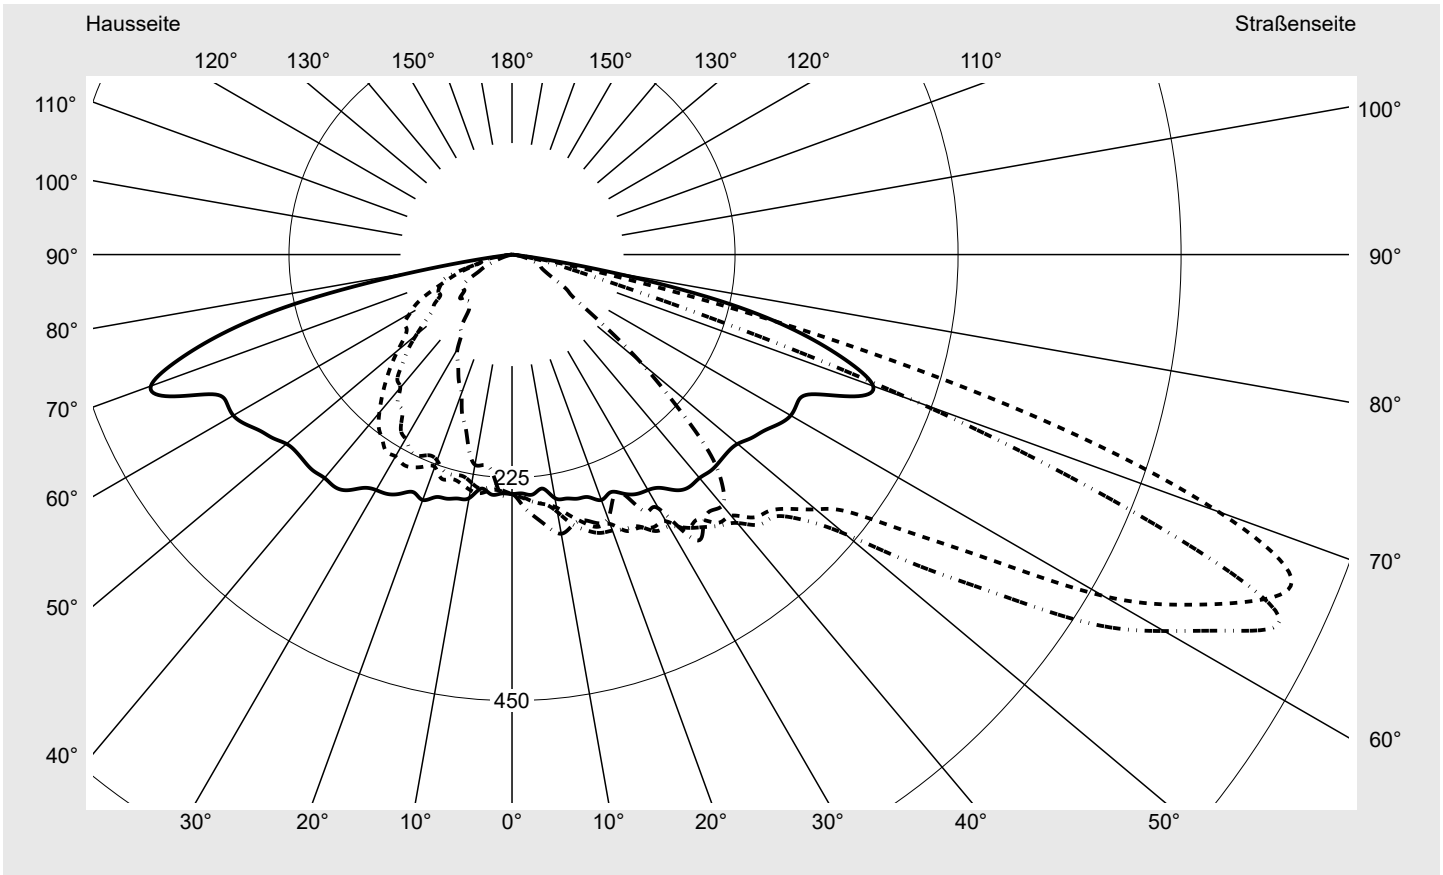

Lichttechnischer Prüfbefund

Familie
Streetlight 21 mini LED

Bestell-Nr.: 5XE2C61G08HB
EAN: 4058352725085

LP-Nummer
59081_863

Ausführung	Mastansatz- / Mastaufsatzmontage
Optik	asymmetrisch, breit strahlend (ST0.8a)
Abdeckung	Einscheibensicherheitsglas (ESG)
Bestückung	LED 2700 K CRI ≥ 70
Betriebsgerät	EVG SITECO iQ
Bemessungswerte	Nettolichtstrom = 8480 lm Systemleistung = 70.9 W Lichtausbeute = 119.6 lm/W

Seriendokumentation
12.09.2022

siteco

Lichtstärke in cd/klm

C180-0

C200-20

C205-25

C270-90

Imax: 851 cd/klm

Leuchtenbetriebswirkungsgrade

Eta	100.0%
Eta 0° - 90°	100.0%
Eta 90° - 180°	0.0%

Lichtstärkeklasse nach EN13201-2

Klasse:	G3
Imax 70°	826.1
Imax 80°	99.6
Imax 90°	0.0
Imax >90°	0.0
Imax >95°	0.0

Messbedingungen

DIN EN 13032 und DIN 5032

Lichttechnischer Prüfbefund

Familie Streetlight 21 mini LED	Bestell-Nr.: 5XE2C61G08HB EAN: 4058352725085	LP-Nummer 59081_863
---	---	-------------------------------

Kegelmantelkurven in cd/klm **KMK 67,5°** **KMK 65°** **KMK 62,5°** **KMK 60°** **siteco**