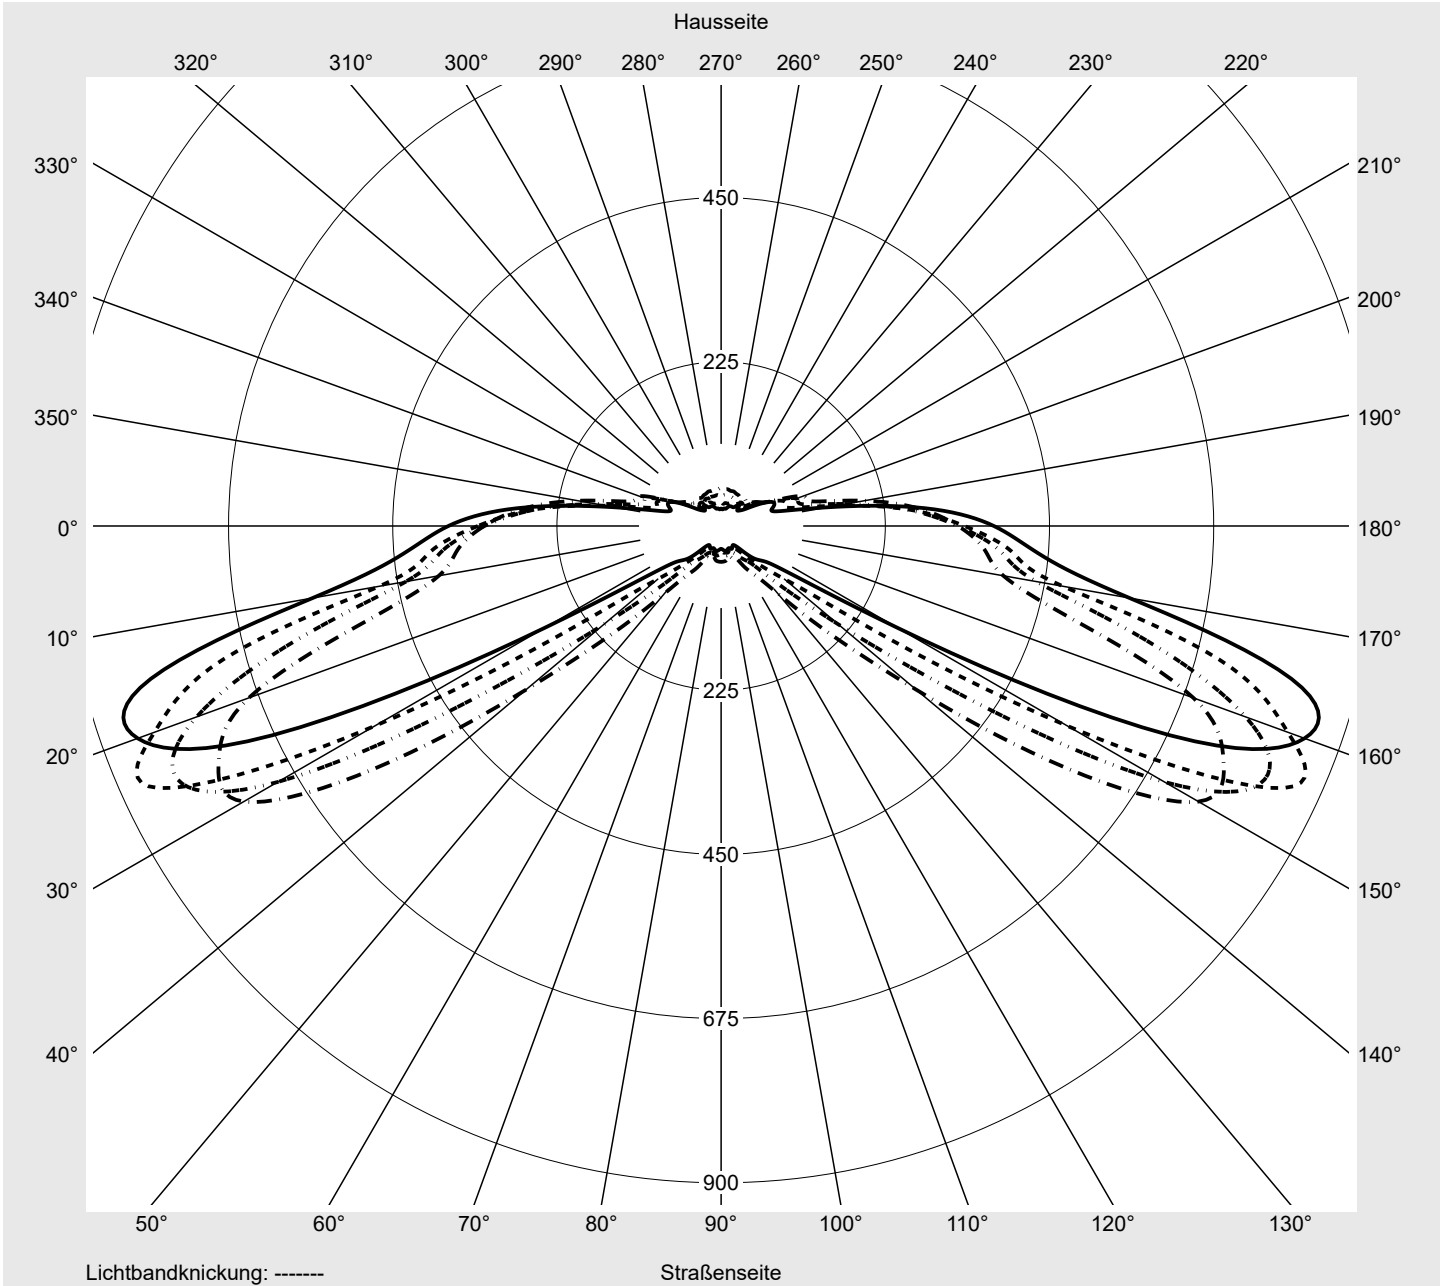

Lichttechnischer Prüfbefund

Familie
Streetlight 21 mini LED

Bestell-Nr.: 5XE2C61G08HB
EAN: 4058352725085

LP-Nummer
59081_863

Ausführung	Mastansatz- / Mastaufsatzmontage
Optik	asymmetrisch, breit strahlend (ST0.8a)
Abdeckung	Einscheibensicherheitsglas (ESG)
Bestückung	LED 2700 K CRI ≥ 70
Betriebsgerät	EVG SITECO iQ
Bemessungswerte	Nettolichtstrom = 8480 lm Systemleistung = 70.9 W Lichtausbeute = 119.6 lm/W

Seriendokumentation
12.09.2022

siteco

Lichtstärke in cd/klm

C180-0

C200-20

C205-25

C270-90

Imax: 851 cd/klm

Leuchtenbetriebswirkungsgrade

Eta	100.0%
Eta 0° - 90°	100.0%
Eta 90° - 180°	0.0%

Lichtstärkeklasse nach EN13201-2

Klasse:	G3
Imax 70°	826.1
Imax 80°	99.6
Imax 90°	0.0
Imax >90°	0.0
Imax >95°	0.0

Messbedingungen

DIN EN 13032 und DIN 5032

Lichttechnischer Prüfbefund

Familie Streetlight 21 mini LED	Bestell-Nr.: 5XE2C61G08HB EAN: 4058352725085	LP-Nummer 59081_863
---	---	-------------------------------

Kegelmantelkurven in cd/klm **KMK 67,5°** **KMK 65°** **KMK 62,5°** **KMK 60°** **siteco**