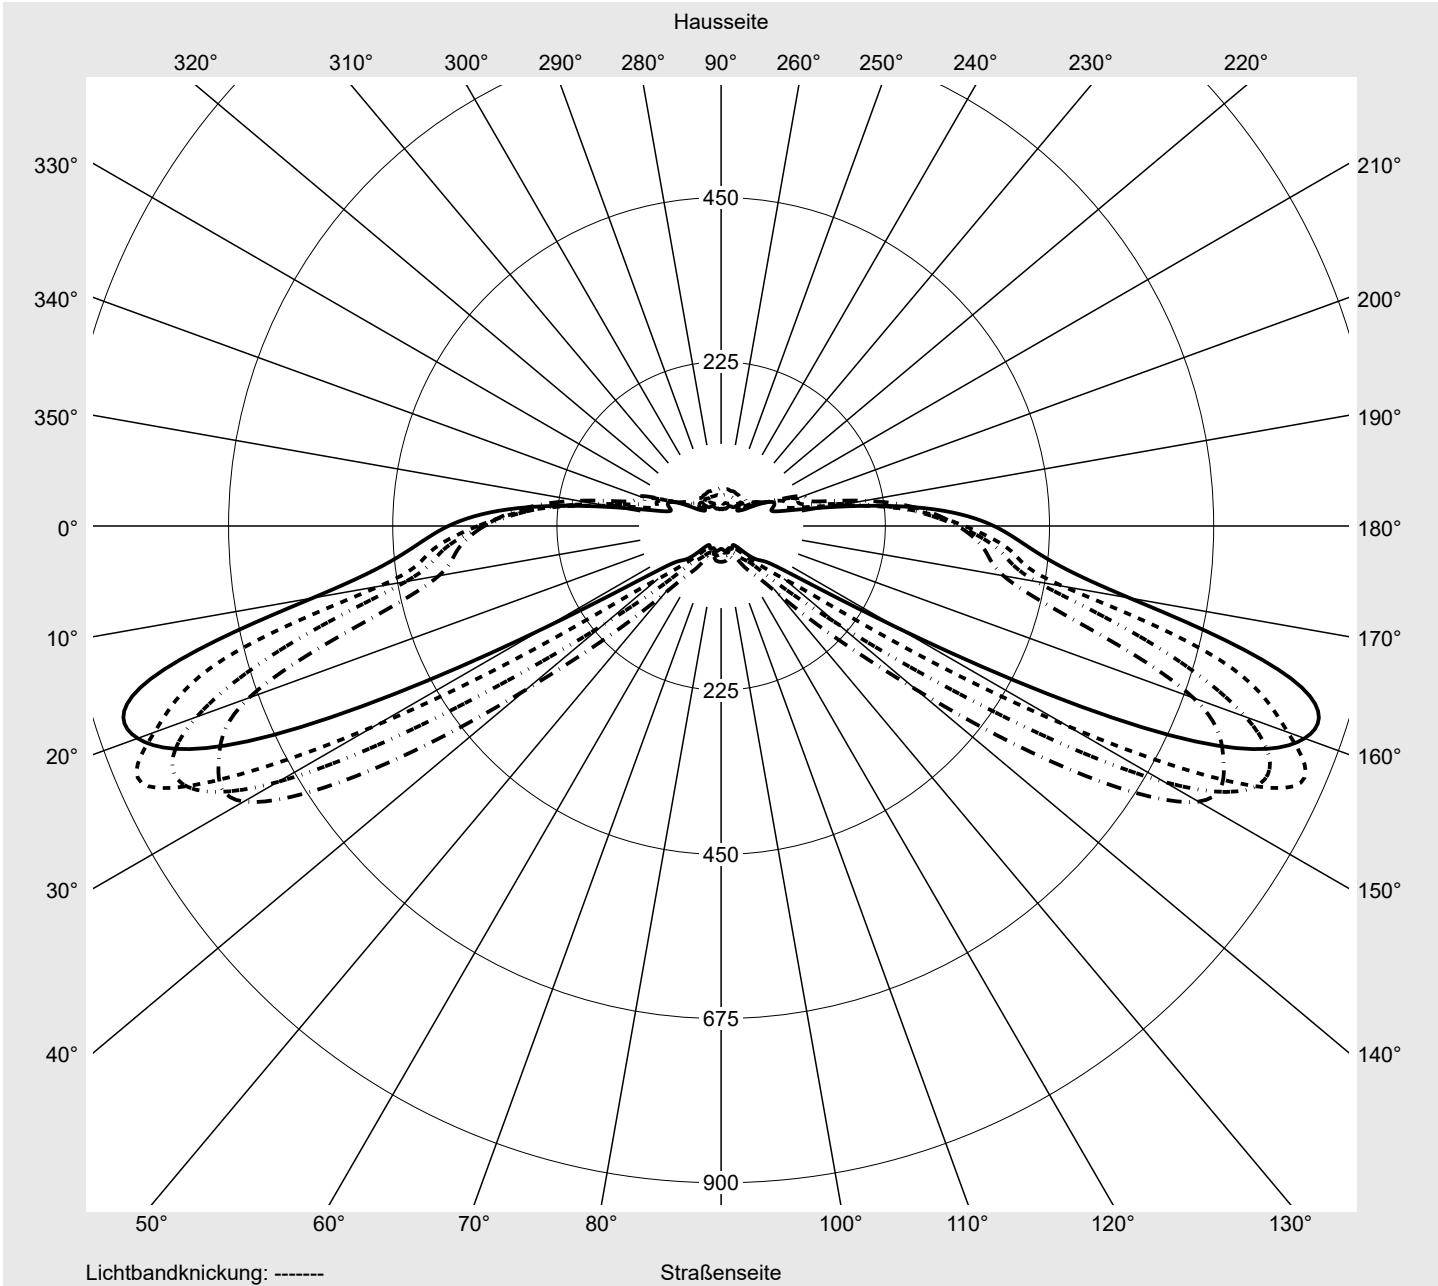

Lichttechnischer Prüfbefund

Familie
Streetlight 21 mini LED

Bestell-Nr.: 5XE2C61G08HB
EAN: 4058352725085

LP-Nummer
59081_863

Ausführung	Mastansatz- / Mastaufsatzmontage
Optik	direkt, asymmetrisch breit strahlend S080002
Abdeckung	Einscheibensicherheitsglas (ESG)
Bestückung	LED 2700 K CRI ≥ 70
Betriebsgerät	EVG SITECO iQ
Bemessungswerte	Nettolichtstrom = 8480 lm Systemleistung = 70.9 W Lichtausbeute = 119.6 lm/W

Seriendokumentation
12.09.2022

siteco

Lichtstärke in cd/klm

C180-0

C200-20

C205-25

C270-90

Imax: 851 cd/klm

Leuchtenbetriebswirkungsgrade

Eta	100.0%
Eta 0° - 90°	100.0%
Eta 90° - 180°	0.0%

Lichtstärkeklasse nach EN13201-2

Klasse:	G3
Imax 70°	826.1
Imax 80°	99.6
Imax 90°	0.0
Imax >90°	0.0
Imax >95°	0.0

Messbedingungen

DIN EN 13032 und DIN 5032

Lichttechnischer Prüfbefund

Familie Streetlight 21 mini LED	Bestell-Nr.: 5XE2C61G08HB EAN: 4058352725085	LP-Nummer 59081_863
---	---	-------------------------------

Kegelmantelkurven in cd/klm **KMK 67,5°** **KMK 65°** **KMK 62,5°** **KMK 60°** **siteco**