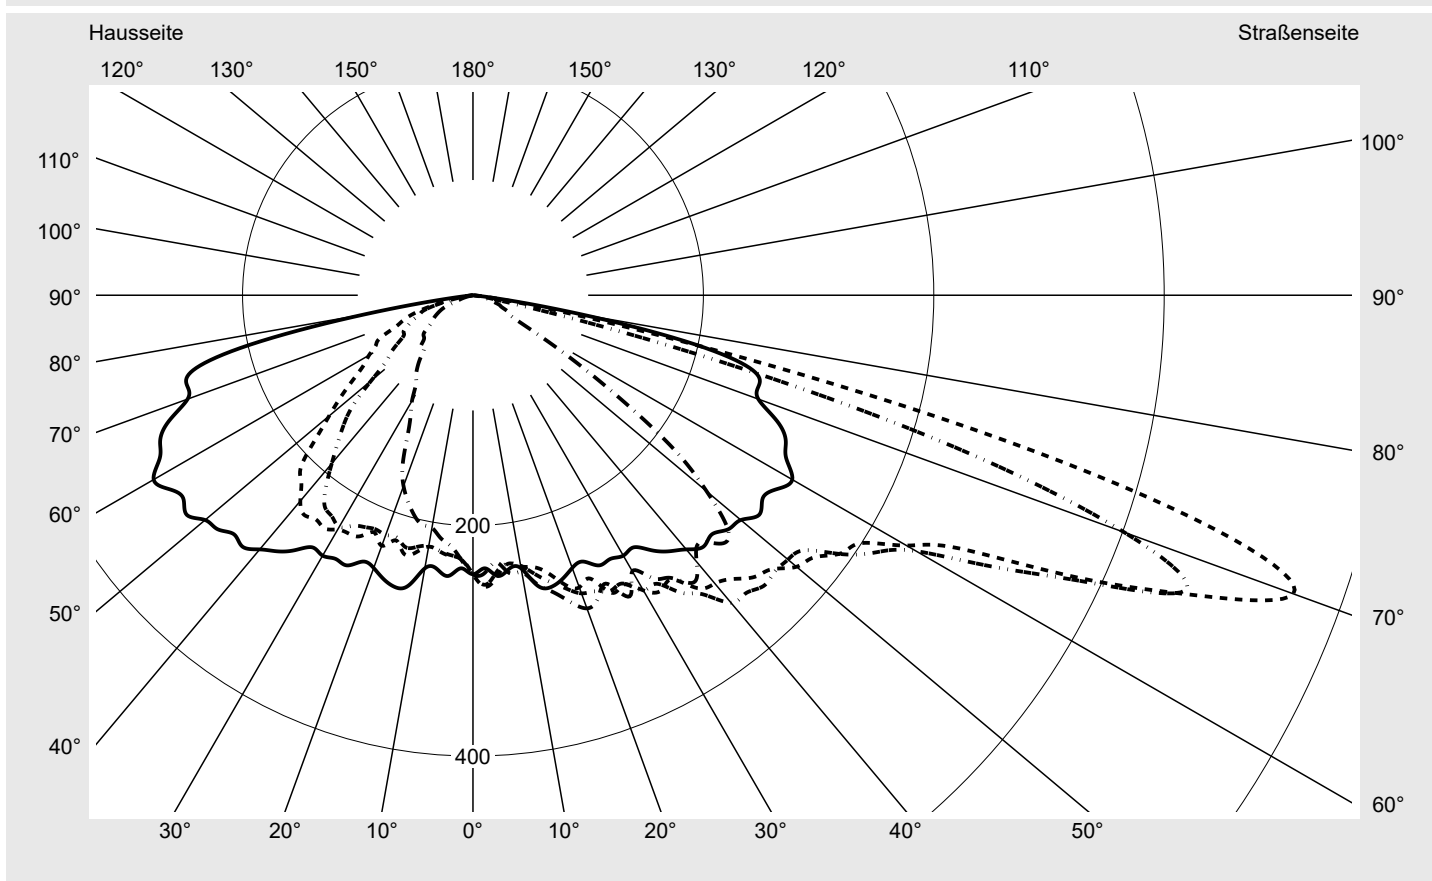

Lichttechnischer Prüfbefund

Familie
Streetlight 21 mini LED

Bestell-Nr.: 5XE2D21D08HB
EAN: 4058352725108

LP-Nummer
59076_896

Ausführung	Mastansatz- / Mastaufsatzmontage
Optik	asymmetrisch, breit strahlend (ST1.0a)
Abdeckung	Einscheibensicherheitsglas (ESG)
Bestückung	LED 2200 K CRI ≥ 70
Betriebsgerät	EVG SITECO iQ
Bemessungswerte	Nettolichtstrom = 7830 lm Systemleistung = 70.9 W Lichtausbeute = 110.4 lm/W

Seriendokumentation
12.09.2022

siteco

Lichtstärke in cd/klm

C180-0

C205-25

C210-30

C270-90

Imax: 758 cd/klm

Leuchtenbetriebswirkungsgrade

Eta	100.0%
Eta 0° - 90°	100.0%
Eta 90° - 180°	0.0%

Lichtstärkeklasse nach EN13201-2

Klasse:	G3
Imax 70°	757.8
Imax 80°	95.1
Imax 90°	0.0
Imax >90°	0.0
Imax >95°	0.0

Messbedingungen

Kegelmantelkurven in cd/klm **KMK 70°** **KMK 67,5°** **KMK 65°** **KMK 62,5°** **siteco**

Lichttechnischer Prüfbefund

Familie Streetlight 21 mini LED	Bestell-Nr.: 5XE2D21D08HB EAN: 4058352725108	LP-Nummer 59076_896
--------------------------------------------------	---------------------------------------------------------------	--------------------------------------