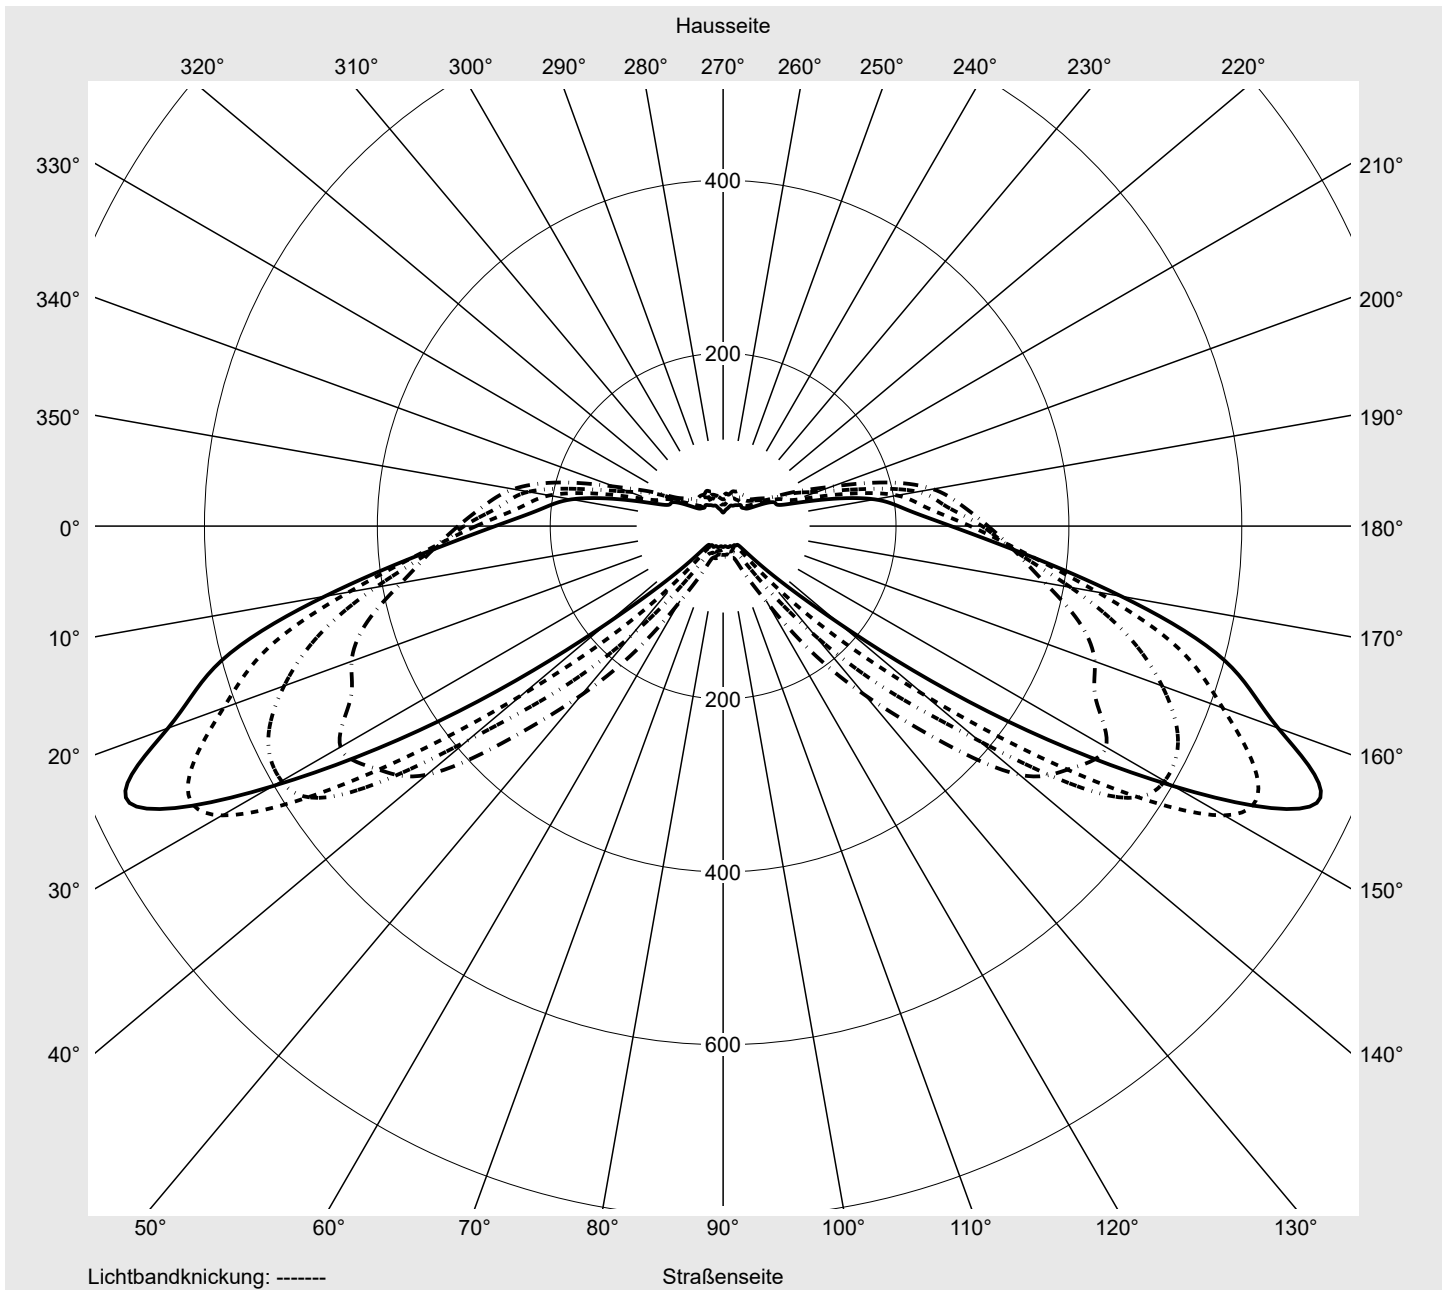

## Lichttechnischer Prüfbefund

**Familie**  
**Streetlight 21 mini LED**

**Bestell-Nr.: 5XE2D21G08HB**  
**EAN: 4058352725115**

**LP-Nummer**  
**59076\_897**

<b>Ausführung</b>	Mastansatz- / Mastaufsatzmontage
<b>Optik</b>	asymmetrisch, breit strahlend (ST1.0a)
<b>Abdeckung</b>	Einscheibensicherheitsglas (ESG)
<b>Bestückung</b>	LED 2200 K   CRI ≥ 70
<b>Betriebsgerät</b>	EVG SITECO iQ
<b>Bemessungswerte</b>	Nettolichtstrom = 7830 lm Systemleistung = 70.9 W Lichtausbeute = 110.4 lm/W

**Seriendokumentation**  
**12.09.2022**

**siteco**

**Lichtstärke in cd/klm**

**C180-0**

**C205-25**

**C210-30**

**C270-90**

**Imax: 758 cd/klm**

**Leuchtenbetriebswirkungsgrade**

Eta	100.0%
Eta 0° - 90°	100.0%
Eta 90° - 180°	0.0%

**Lichtstärkeklasse nach EN13201-2**

Klasse:	G3
Imax 70°	757.8
Imax 80°	95.1
Imax 90°	0.0
Imax >90°	0.0
Imax >95°	0.0

**Messbedingungen**

### Lichttechnischer Prüfbefund

<b>Familie</b> Streetlight 21 mini LED	<b>Bestell-Nr.:</b> 5XE2D21G08HB <b>EAN:</b> 4058352725115	<b>LP-Nummer</b> 59076_897
---	---	-------------------------------

**Kegelmantelkurven in cd/klm**    **KMK 70°**    **KMK 67,5°**    **KMK 65°**    **KMK 62,5°**    **siteco**