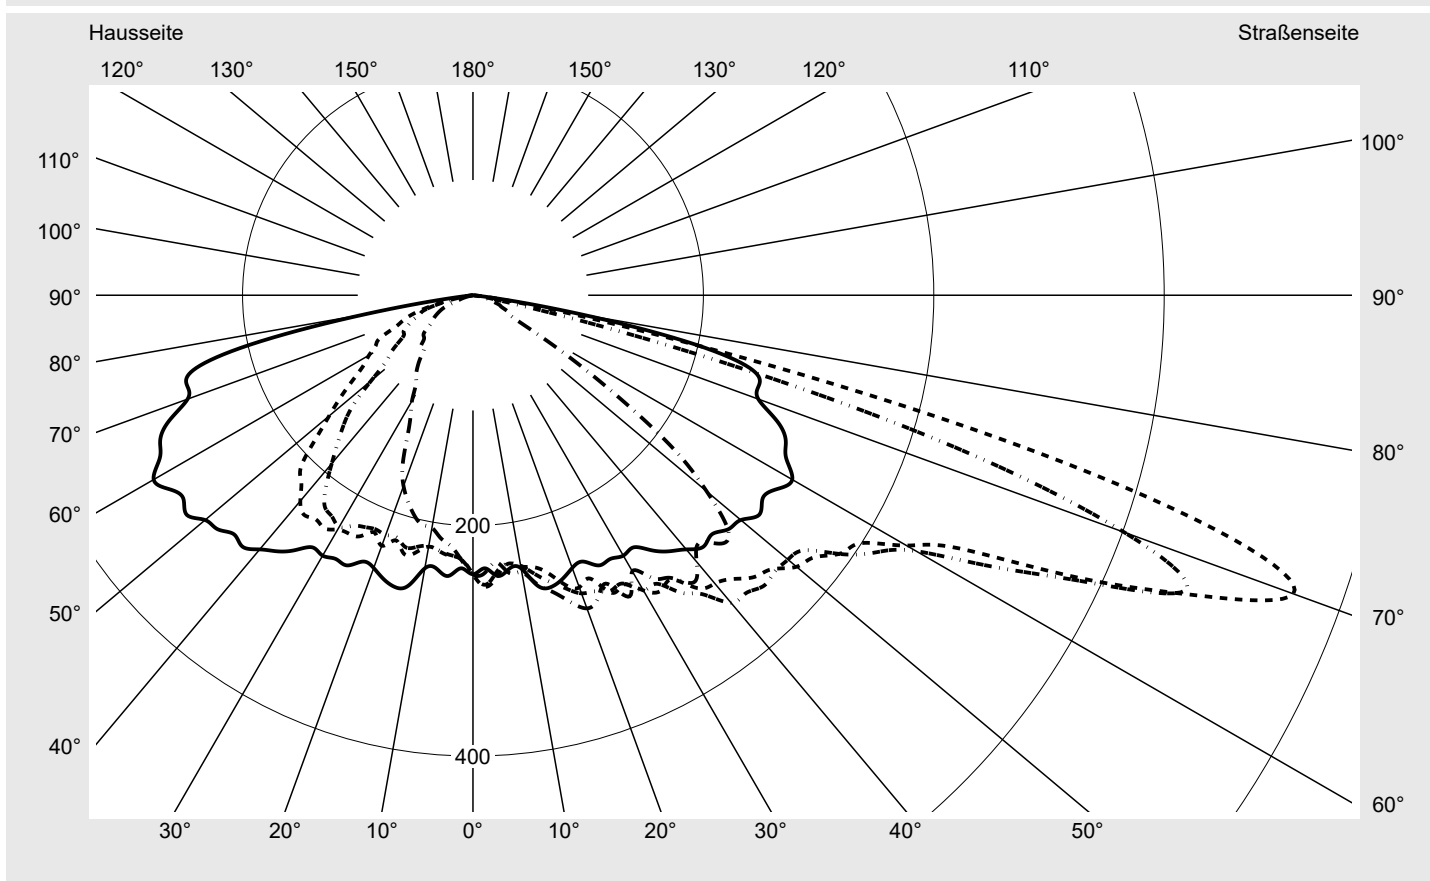

## Lichttechnischer Prüfbefund

**Familie**  
**Streetlight 21 mini LED**

**Bestell-Nr.: 5XE2D21G08HB**  
**EAN: 4058352725115**

**LP-Nummer**  
**59076\_897**

<b>Ausführung</b>	Mastansatz- / Mastaufsatzmontage
<b>Optik</b>	asymmetrisch, breit strahlend (ST1.0a)
<b>Abdeckung</b>	Einscheibensicherheitsglas (ESG)
<b>Bestückung</b>	LED 2200 K   CRI ≥ 70
<b>Betriebsgerät</b>	EVG SITECO iQ
<b>Bemessungswerte</b>	Nettolichtstrom = 7830 lm Systemleistung = 70.9 W Lichtausbeute = 110.4 lm/W

**Seriendokumentation**  
**12.09.2022**

**siteco**

**Lichtstärke in cd/klm**

**C180-0**

**C205-25**

**C210-30**

**C270-90**

**Imax: 758 cd/klm**

**Leuchtenbetriebswirkungsgrade**

Eta	100.0%
Eta 0° - 90°	100.0%
Eta 90° - 180°	0.0%

**Lichtstärkeklasse nach EN13201-2**

Klasse:	G3
Imax 70°	757.8
Imax 80°	95.1
Imax 90°	0.0
Imax >90°	0.0
Imax >95°	0.0

**Messbedingungen**