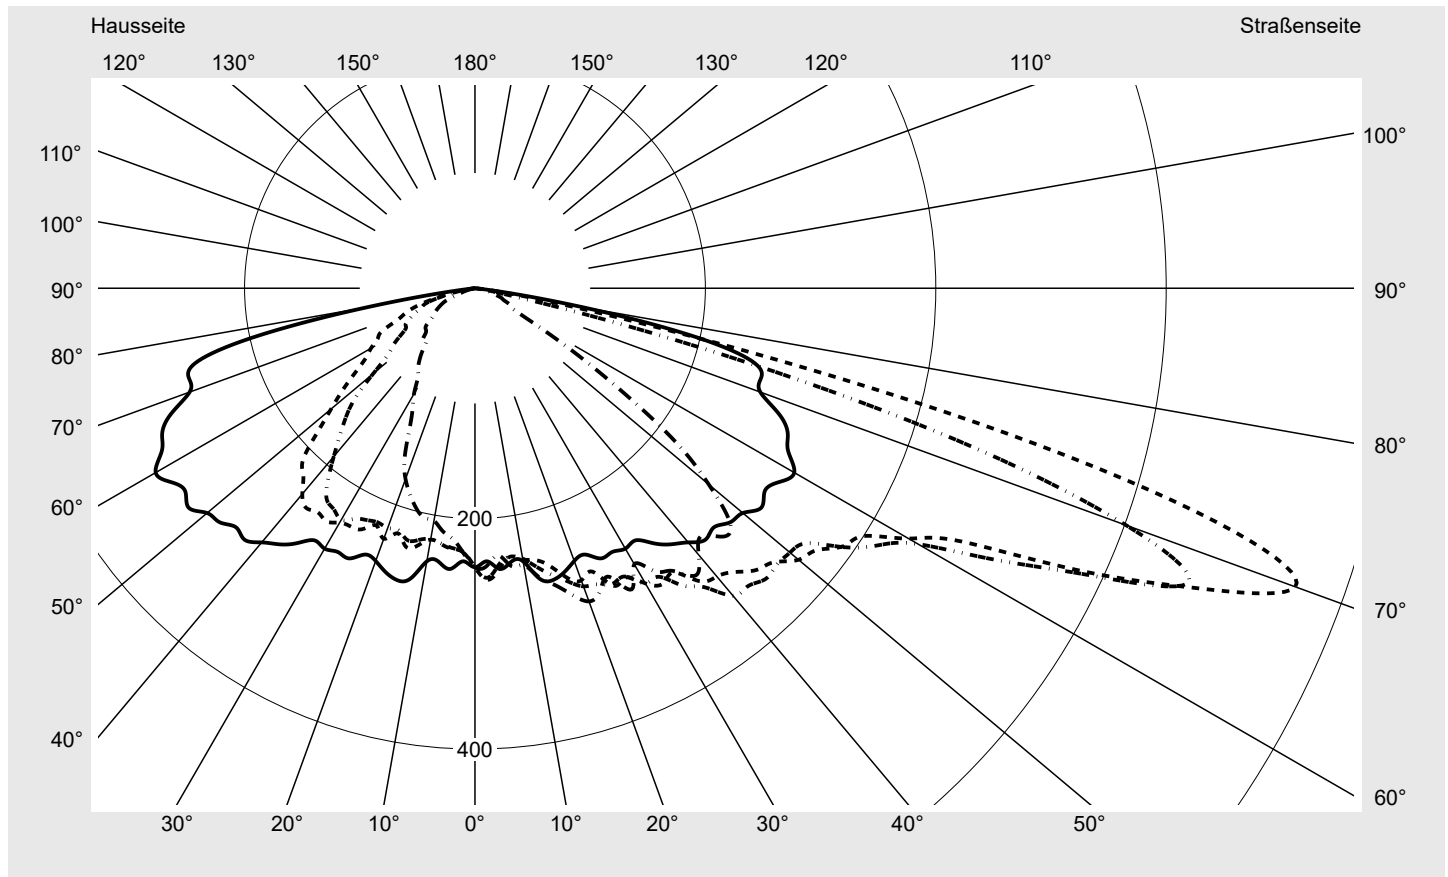

Lichttechnischer Prüfbefund

Familie
Streetlight 21 mini LED

Bestell-Nr.: 5XE2D31D08GB
EAN: 4058352684160

LP-Nummer
59076_703

Ausführung	Mastansatz- / Mastaufsatzmontage
Optik	asymmetrisch, breit strahlend (ST1.0a)
Abdeckung	Einscheibensicherheitsglas (ESG)
Bestückung	LED 3000 K CRI ≥ 70
Betriebsgerät	EVG SITECO iQ
Bemessungswerte	Nettolichtstrom = 5680 lm Systemleistung = 37.1 W Lichtausbeute = 153.1 lm/W

Seriendokumentation
18.07.2022

siteco

Lichtstärke in cd/klm

C180-0

C205-25

C210-30

C270-90

Imax: 758 cd/klm

Leuchtenbetriebswirkungsgrade

Eta	100.0%
Eta 0° - 90°	100.0%
Eta 90° - 180°	0.0%

Lichtstärkeklasse nach EN13201-2

Klasse:	G3
Imax 70°	757.8
Imax 80°	95.1
Imax 90°	0.0
Imax >90°	0.0
Imax >95°	0.0

Messbedingungen

DIN EN 13032 und DIN 5032

Lichttechnischer Prüfbefund

Familie Streetlight 21 mini LED	Bestell-Nr.: 5XE2D31D08GB EAN: 4058352684160	LP-Nummer 59076_703
---	---	-------------------------------

Kegelmantelkurven in cd/klm **KMK 70°** **KMK 67,5°** **KMK 65°** **KMK 62,5°** **siteco**