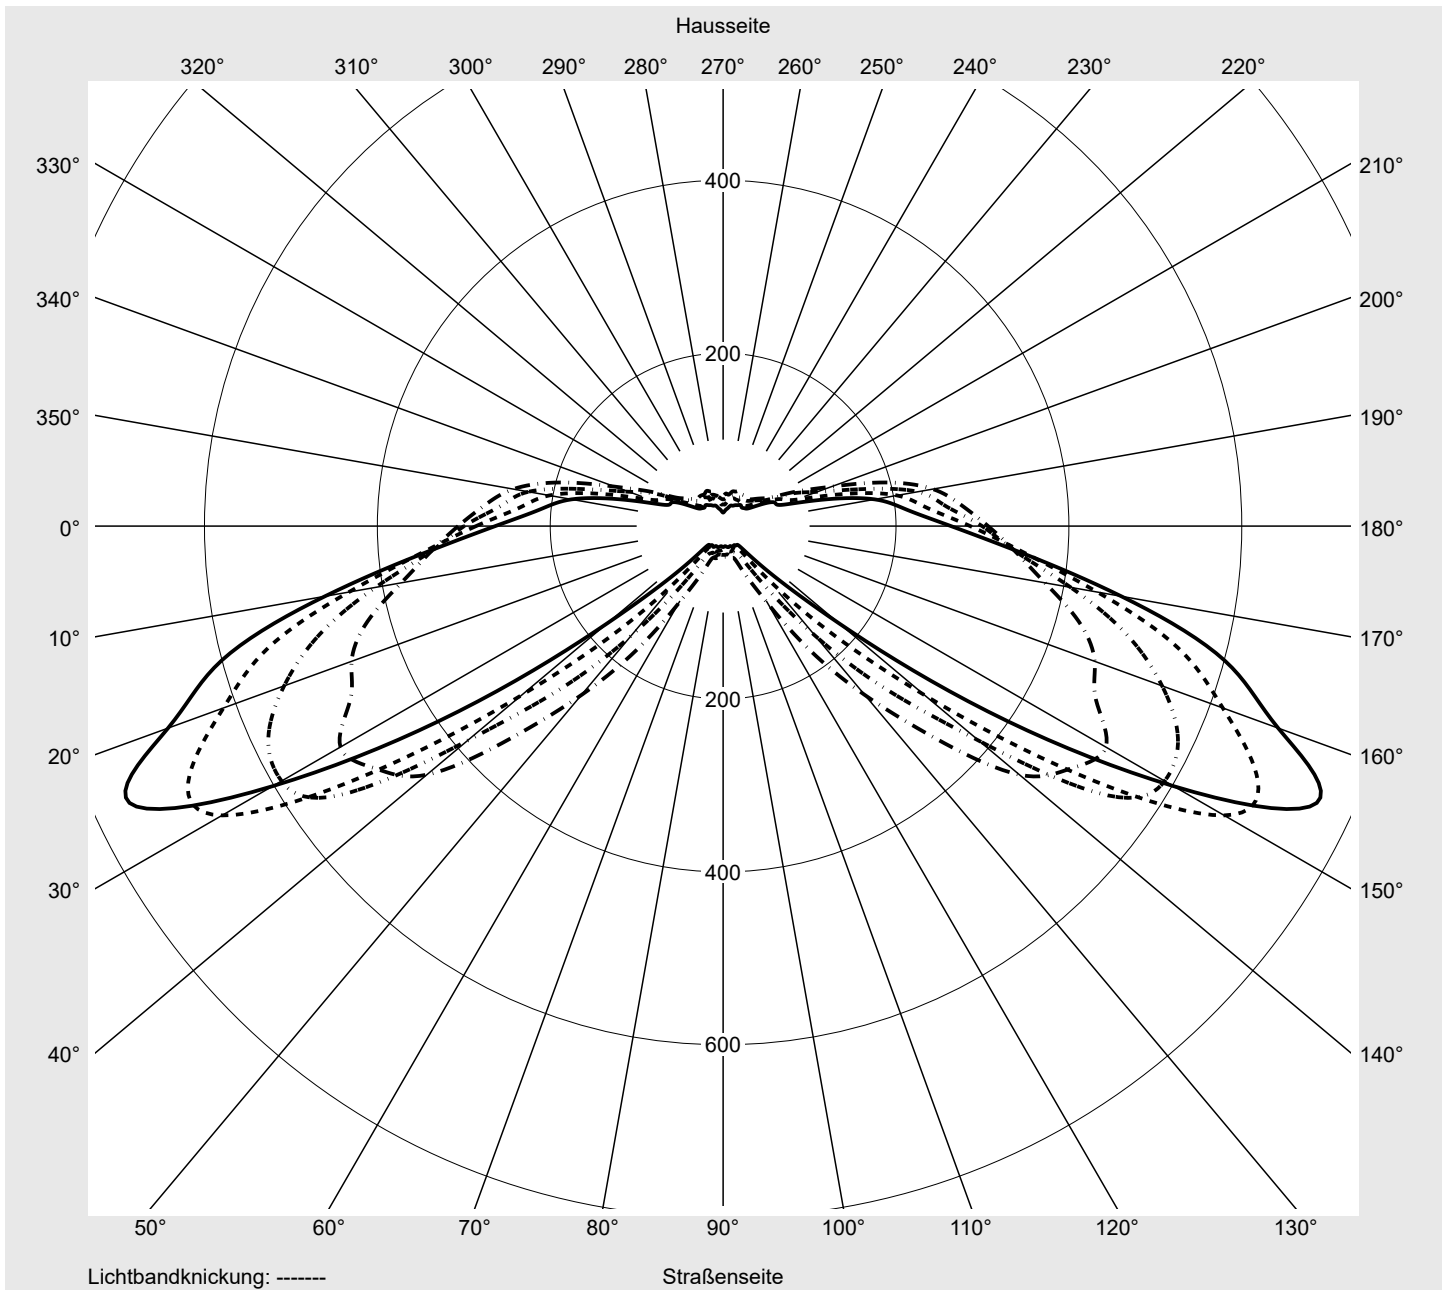

Lichttechnischer Prüfbefund

Familie
Streetlight 21 mini LED

Bestell-Nr.: 5XE2D31D08GB
EAN: 4058352684160

LP-Nummer
59076_703

Ausführung	Mastansatz- / Mastaufsatzmontage
Optik	asymmetrisch, breit strahlend (ST1.0a)
Abdeckung	Einscheibensicherheitsglas (ESG)
Bestückung	LED 3000 K CRI ≥ 70
Betriebsgerät	EVG SITECO iQ
Bemessungswerte	Nettolichtstrom = 5680 lm Systemleistung = 37.1 W Lichtausbeute = 153.1 lm/W

Seriendokumentation
18.07.2022

siteco

Lichtstärke in cd/klm

C180-0

C205-25

C210-30

C270-90

Imax: 758 cd/klm

Leuchtenbetriebswirkungsgrade

Eta	100.0%
Eta 0° - 90°	100.0%
Eta 90° - 180°	0.0%

Lichtstärkeklasse nach EN13201-2

Klasse:	G3
Imax 70°	757.8
Imax 80°	95.1
Imax 90°	0.0
Imax >90°	0.0
Imax >95°	0.0

Messbedingungen

DIN EN 13032 und DIN 5032

Lichttechnischer Prüfbefund

Familie Streetlight 21 mini LED	Bestell-Nr.: 5XE2D31D08GB EAN: 4058352684160	LP-Nummer 59076_703
---	---	-------------------------------

Kegelmantelkurven in cd/klm **KMK 70°** **KMK 67,5°** **KMK 65°** **KMK 62,5°** **siteco**