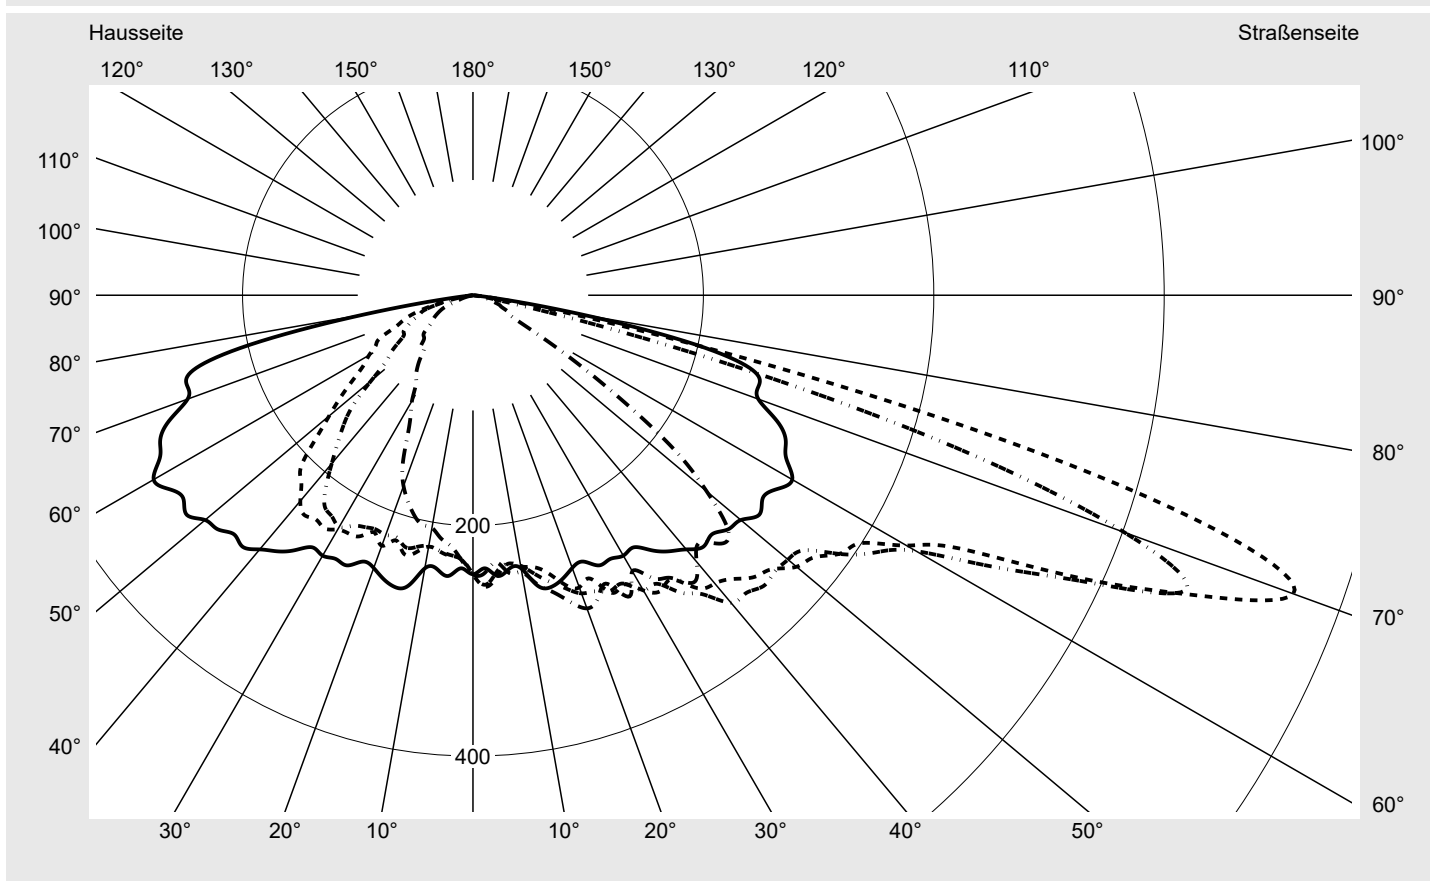

Lichttechnischer Prüfbefund

Familie
Streetlight 21 mini LED

Bestell-Nr.: 5XE2D31D08HB
EAN: 4058352684184

LP-Nummer
59076_904

Ausführung Mastansatz- / Mastaufsatzmontage
Optik direkt, asymmetrisch breit strahlend
 S100003
Abdeckung Einscheibensicherheitsglas (ESG)
Bestückung LED 3000 K | CRI ≥ 70
Betriebsgerät EVG SITECO iQ
Bemessungswerte Nettolichtstrom = 9450 lm
 Systemleistung = 70.9 W
 Lichtausbeute = 133.3 lm/W

Seriendokumentation
12.09.2022

siteco

Lichtstärke in cd/klm

C180-0

C205-25

C210-30

C270-90

Imax: 758 cd/klm

Leuchtenbetriebswirkungsgrade

Eta 100.0%
 Eta 0° - 90° 100.0%
 Eta 90° - 180° 0.0%

Lichtstärkeklasse nach EN13201-2

Klasse: G3
 Imax 70° 757.8
 Imax 80° 95.1
 Imax 90° 0.0
 Imax >90° 0.0
 Imax >95° 0.0

Messbedingungen

DIN EN 13032 und DIN 5032

Lichttechnischer Prüfbefund

Familie Streetlight 21 mini LED	Bestell-Nr.: 5XE2D31D08HB EAN: 4058352684184	LP-Nummer 59076_904
---	---	-------------------------------

Kegelmantelkurven in cd/klm **KMK 70°** **KMK 67,5°** **KMK 65°** **KMK 62,5°** **siteco**