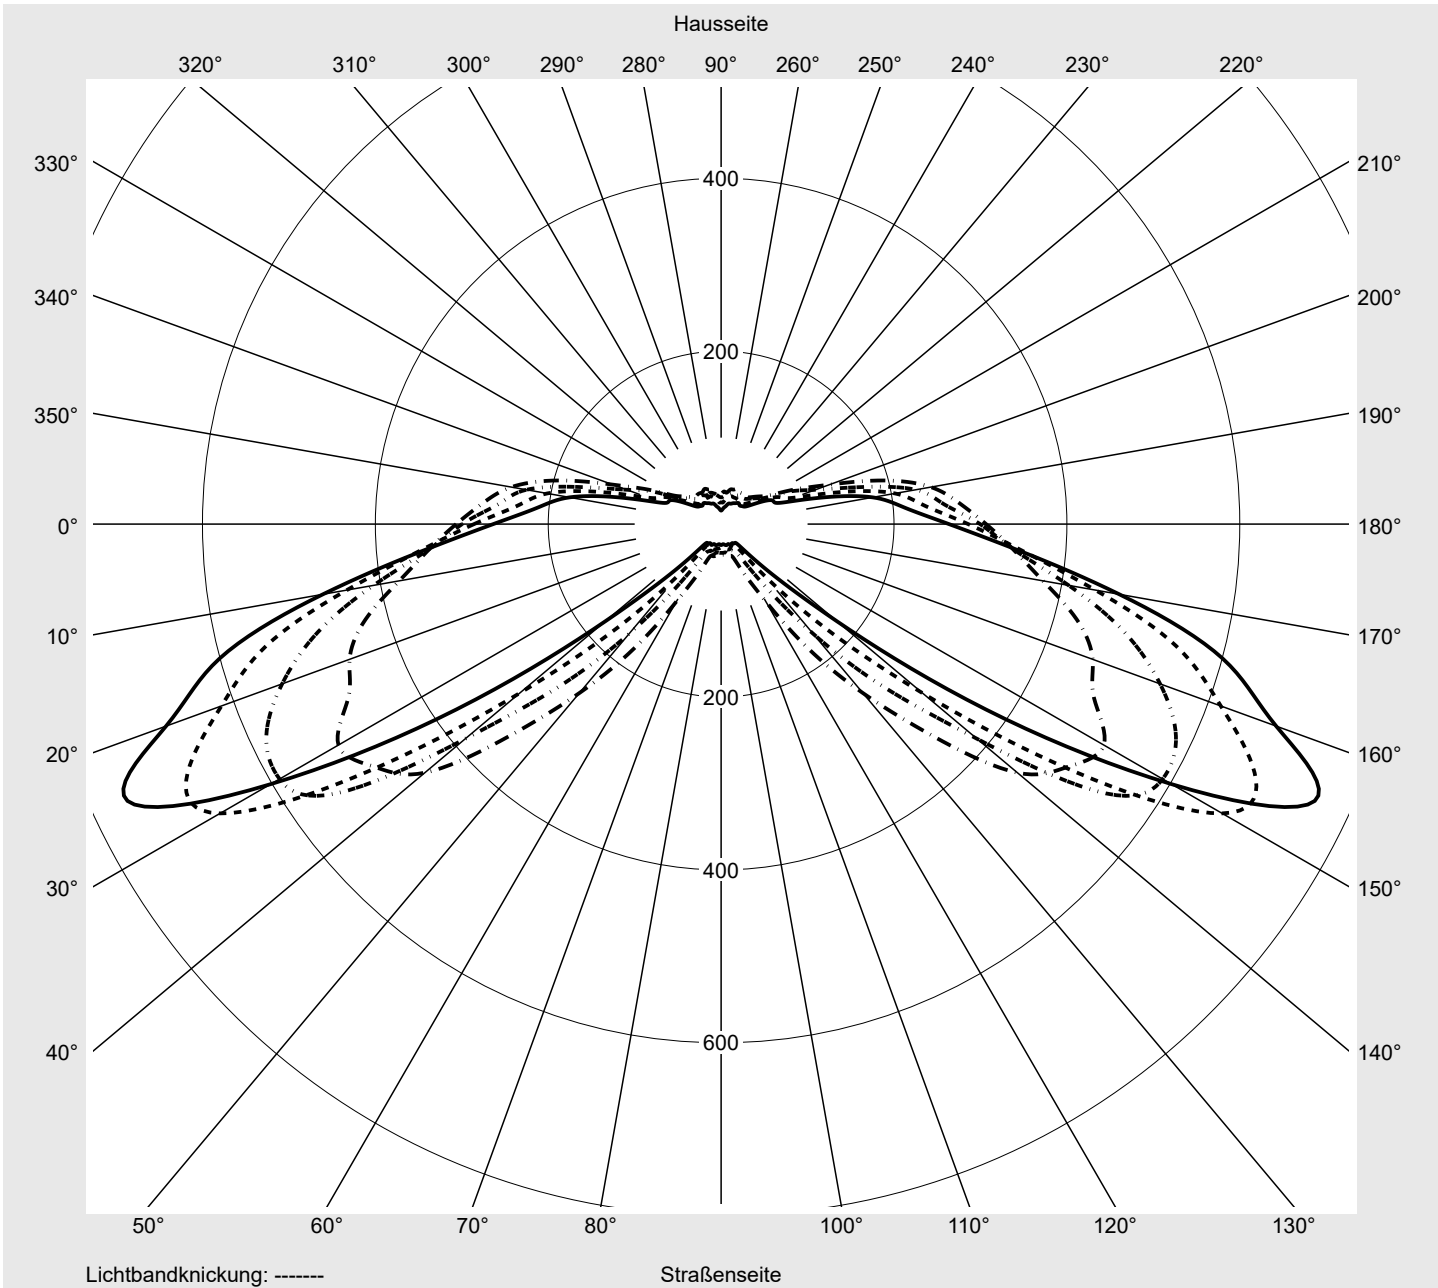

Lichttechnischer Prüfbefund

Familie
Streetlight 21 mini LED

Bestell-Nr.: 5XE2D31G08GB
EAN: 4058352643532

LP-Nummer
59076_704

Ausführung Mastansatz- / Mastaufsatzmontage
Optik direkt, asymmetrisch breit strahlend
 S100003
Abdeckung Einscheibensicherheitsglas (ESG)
Bestückung LED 3000 K | CRI ≥ 70
Betriebsgerät EVG SITECO iQ
Bemessungswerte Nettolichtstrom = 5680 lm
 Systemleistung = 37.1 W
 Lichtausbeute = 153.1 lm/W

Leuchtenbetriebswirkungsgrade

Eta 100.0%
 Eta 0° - 90° 100.0%
 Eta 90° - 180° 0.0%

Lichtstärkeklasse nach EN13201-2

Klasse: G3
 Imax 70° 757.8
 Imax 80° 95.1
 Imax 90° 0.0
 Imax >90° 0.0
 Imax >95° 0.0

Messbedingungen

DIN EN 13032 und DIN 5032

Lichttechnischer Prüfbefund

Familie Streetlight 21 mini LED	Bestell-Nr.: 5XE2D31G08GB EAN: 4058352643532	LP-Nummer 59076_704
---	---	-------------------------------

Kegelmantelkurven in cd/klm **KMK 70°** **KMK 67,5°** **KMK 65°** **KMK 62,5°** **siteco**