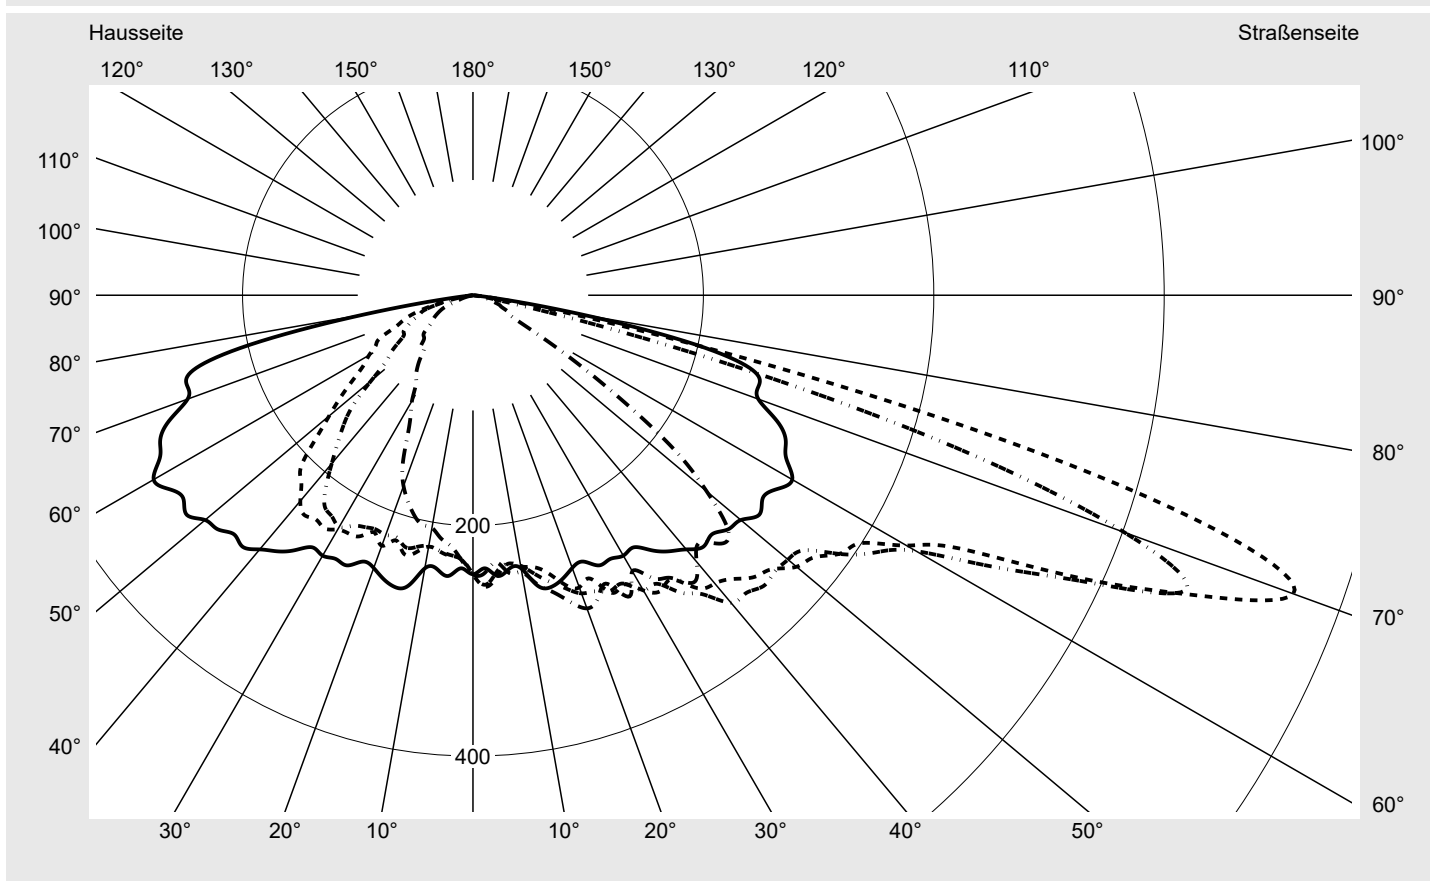

Abdeckung Einscheibensicherheitsglas (ESG)

Bestückung LED 3000 K | CRI ≥ 70

Betriebsgerät EVG-Smart Interface

Bemessungswerte Nettolichtstrom = 5940 lm
Systemleistung = 40.4 W
Lichtausbeute = 147 lm/W

Seriendokumentation
18.07.2022

siteco

Lichtstärke in cd/klm

C180-0

C205-25

C210-30

C270-90

Imax: 758 cd/klm

Leuchtenbetriebswirkungsgrade

Eta 100.0%

Eta 0° - 90° 100.0%

Eta 90° - 180° 0.0%

Lichtstärkeklasse nach EN13201-2

Klasse: G3

Imax 70° 757.8

Imax 80° 95.1

Imax 90° 0.0

Kegelmantelkurven in cd/klm **KMK 70°** **KMK 67,5°** **KMK 65°** **KMK 62,5°** **siteco**

Lichttechnischer Prüfbefund

Familie Streetlight 21 mini LED	Bestell-Nr.: 5XE2D33R08GB EAN: 4058352681596	LP-Nummer 59076_760
Wertetabelle Lichtstärkemessung		Maximale Lichtstärke
		siteco