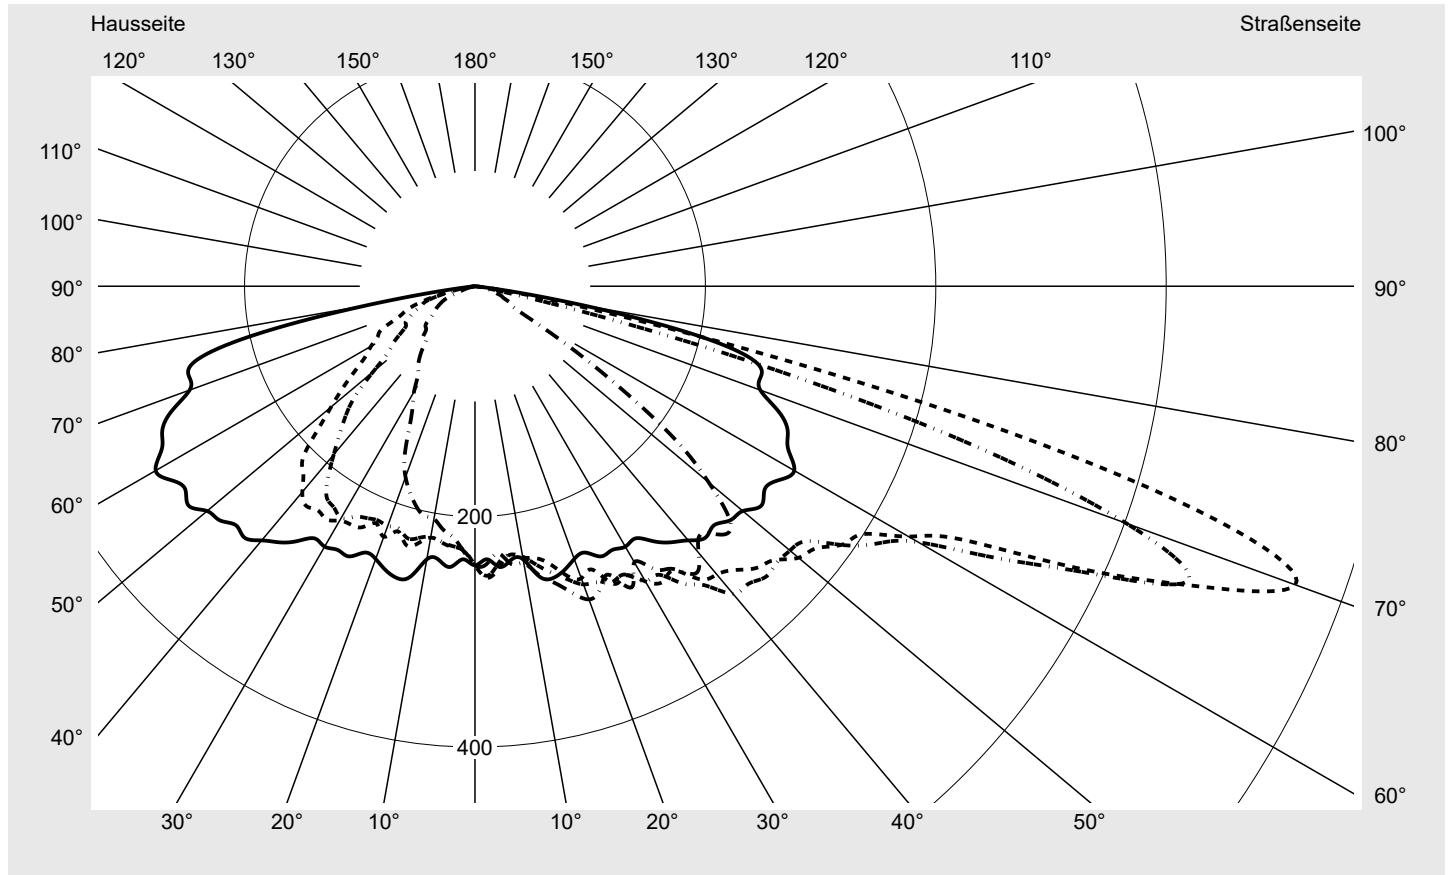

Abdeckung Einscheibensicherheitsglas (ESG)

Bestückung LED 3000 K | CRI ≥ 70

Betriebsgerät EVG-Smart Interface

Bemessungswerte Nettolichtstrom = 9040 lm
Systemleistung = 66.0 W
Lichtausbeute = 137 lm/W

Seriendokumentation
18.07.2022

sitEco

Lichtstärke in cd/klm

C180-0

C205-25

C210-30

C270-90

Imax: 758 cd/klm

Leuchtenbetriebswirkungsgrade

Eta 100.0%

Eta 0° - 90° 100.0%

Eta 90° - 180° 0.0%

Lichtstärkeklasse nach EN13201-2

Klasse: G3

Imax 70° 757.8

Imax 80° 95.1

Imax 90° 0.0

Kegelmantelkurven in cd/klm **KMK 70°** **KMK 67,5°** **KMK 65°** **KMK 62,5°** **siteco**

Lichttechnischer Prüfbefund

Familie Streetlight 21 mini LED	Bestell-Nr.: 5XE2D33R08HB EAN: 4058352681626	LP-Nummer 59076_765
Wertetabelle Lichtstärkemessung		Maximale Lichtstärke
		siteco