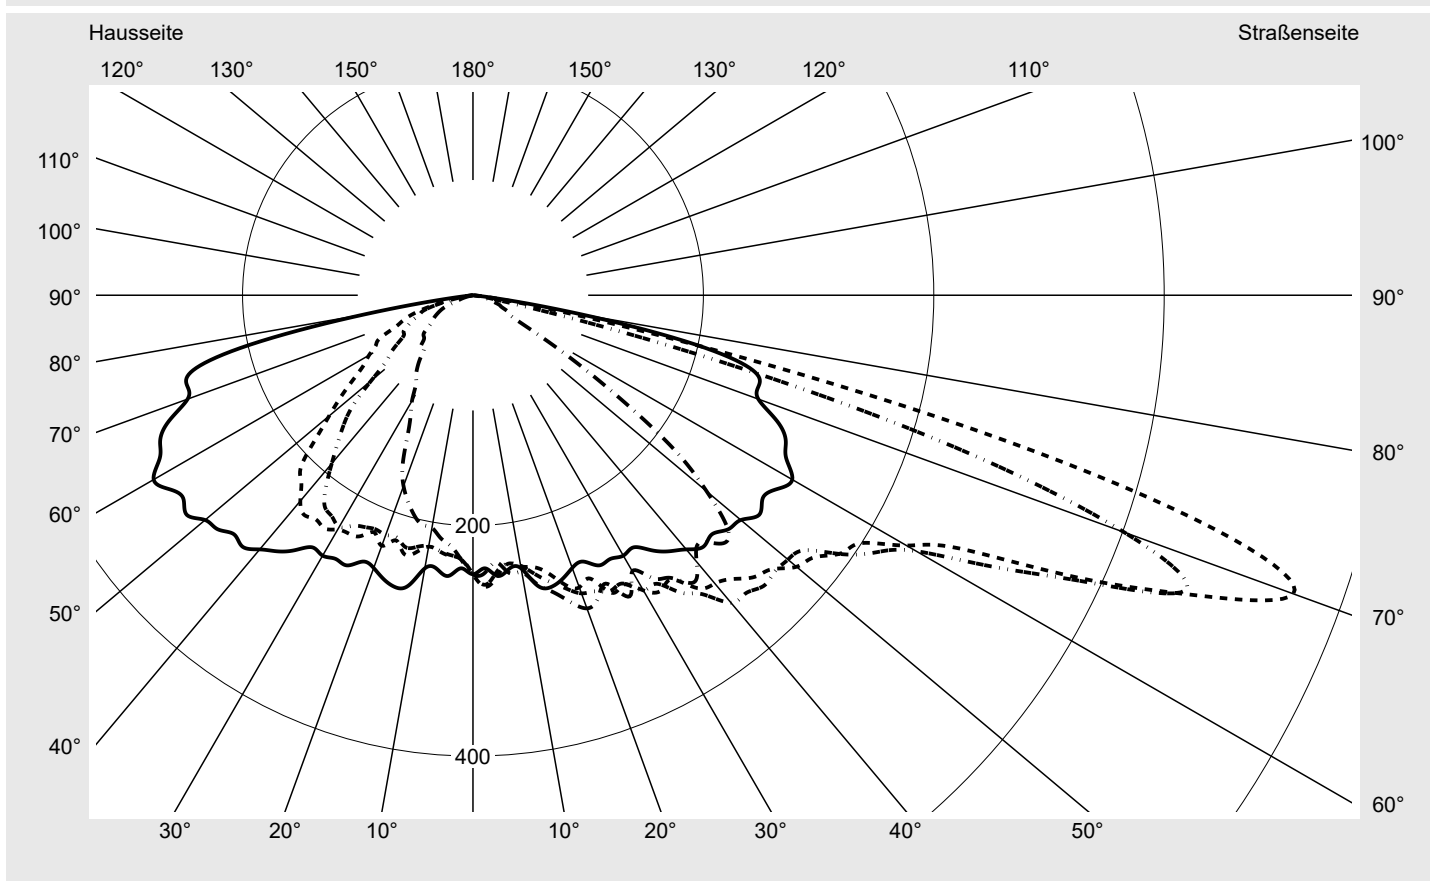

Lichttechnischer Prüfbefund

Familie
Streetlight 21 mini LED

Bestell-Nr.: 5XE2D33T08GB
EAN: 4058352681718

LP-Nummer
59076_790

Ausführung Mastansatz- / Mastaufsatzmontage, Smart Interface oben/unten

Optik direkt, asymmetrisch breit strahlend S100003

siteco

Lichtstärke in cd/klm

C180-0

C205-25

C210-30

C270-90

Imax: 758 cd/klm

Leuchtenbetriebswirkungsgrade

Eta 100.0%
Eta 0° - 90° 100.0%
Eta 90° - 180° 0.0%

Lichtstärkeklasse nach EN13201-2

Klasse: G3
Imax 70° 757.8
Imax 80° 95.1
Imax 90° 0.0
Imax >90° 0.0
Imax >95° 0.0

Messbedingungen

DIN EN 13032 und DIN 5032

Kegelmantelkurven in cd/klm **KMK 70°** **KMK 67,5°** **KMK 65°** **KMK 62,5°** **siteco**

Lichttechnischer Prüfbefund

Familie Streetlight 21 mini LED	Bestell-Nr.: 5XE2D33T08GB EAN: 4058352681718	LP-Nummer 59076_790
Wertetabelle Lichtstärkemessung		Maximale Lichtstärke
		siteco