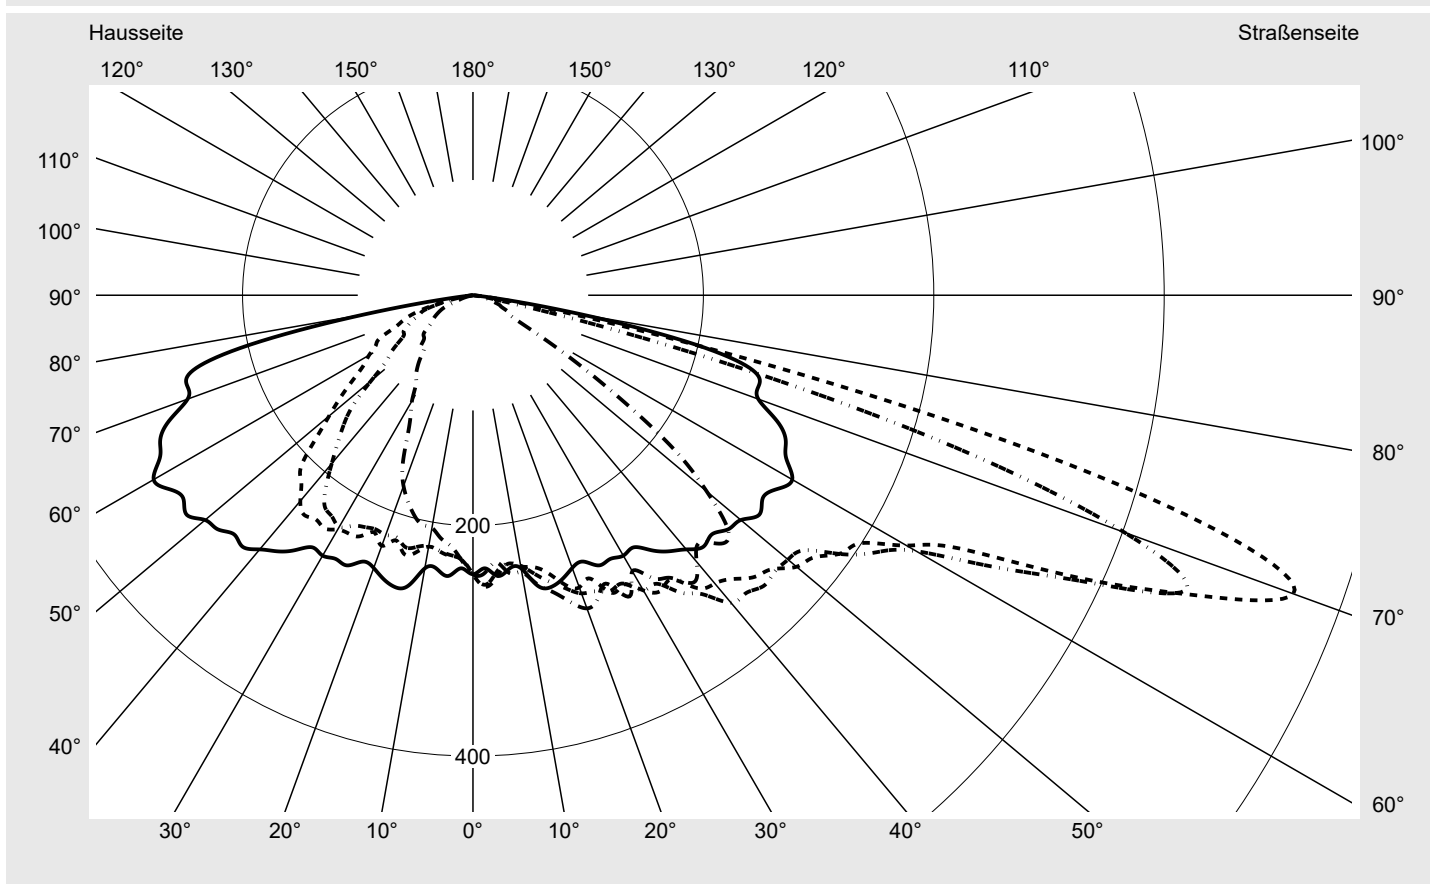

Lichttechnischer Prüfbefund

Familie
Streetlight 21 mini LED

Bestell-Nr.: 5XE2D33T08HB
EAN: 4058352681732

LP-Nummer
59076_795

Ausführung Mastansatz- / Mastaufsatzmontage, Smart Interface oben/unten
Optik asymmetrisch, breit strahlend (ST1.0a)
Abdeckung Einscheibensicherheitsglas (ESG)
Bestückung LED 3000 K | CRI ≥ 70
Betriebsgerät EVG-Smart Interface
Bemessungswerte Nettolichtstrom = 9040 lm
 Systemleistung = 66.0 W
 Lichtausbeute = 137 lm/W

Seriendokumentation
18.07.2022

sitEco

Lichtstärke in cd/klm

C180-0

C205-25

C210-30

C270-90

Imax: 758 cd/klm

Leuchtenbetriebswirkungsgrade

Eta 100.0%
 Eta 0° - 90° 100.0%
 Eta 90° - 180° 0.0%

Lichtstärkeklasse nach EN13201-2

Klasse: G3
 Imax 70° 757.8
 Imax 80° 95.1
 Imax 90° 0.0
 Imax >90° 0.0
 Imax >95° 0.0

Messbedingungen

DIN EN 13032 und DIN 5032

Lichttechnischer Prüfbefund

Familie Streetlight 21 mini LED	Bestell-Nr.: 5XE2D33T08HB EAN: 4058352681732	LP-Nummer 59076_795
---	---	-------------------------------

Kegelmantelkurven in cd/klm **KMK 70°** **KMK 67,5°** **KMK 65°** **KMK 62,5°** **siteco**