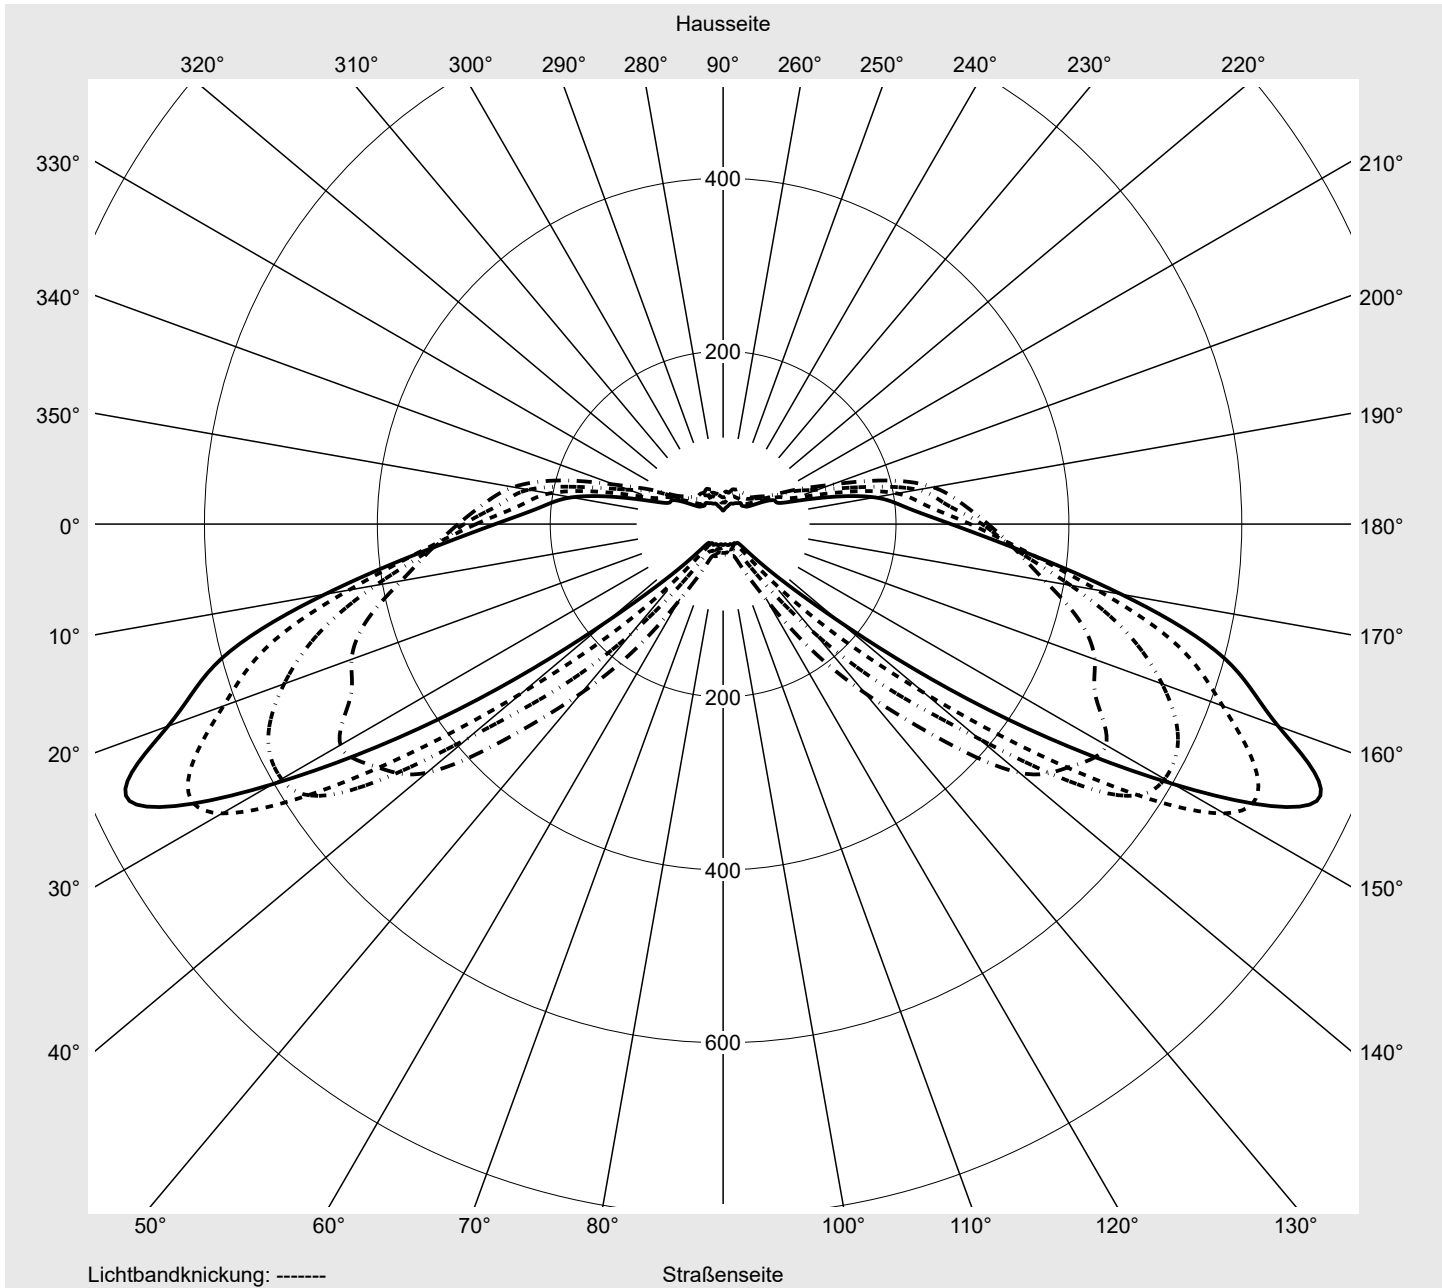

siteco

Lichtstärke in cd/klm

C180-0

C205-25

C210-30

C270-90

Imax: 758 cd/klm

Leuchtenbetriebswirkungsgrade

Eta 100.0%

Eta 0° - 90° 100.0%

Eta 90° - 180° 0.0%

Lichtstärkeklasse nach EN13201-2

Klasse: G3

Imax 70° 757.8

Imax 80° 95.1

Imax 90° 0.0

Imax >90° 0.0

Imax >95° 0.0

Messbedingungen

DIN EN 13032 und DIN 5032

Lichttechnischer Prüfbefund

Familie Streetlight 21 mini LED	Bestell-Nr.: 5XE2D33T08HB EAN: 4058352681732	LP-Nummer 59076_795
---	---	-------------------------------

Kegelmantelkurven in cd/klm **KMK 70°** **KMK 67,5°** **KMK 65°** **KMK 62,5°** **siteco**

Lichttechnischer Prüfbefund

Familie Streetlight 21 mini LED	Bestell-Nr.: 5XE2D33T08HB EAN: 4058352681732	LP-Nummer 59076_795
Wertetabelle Lichtstärkemessung		Maximale Lichtstärke
		siteco