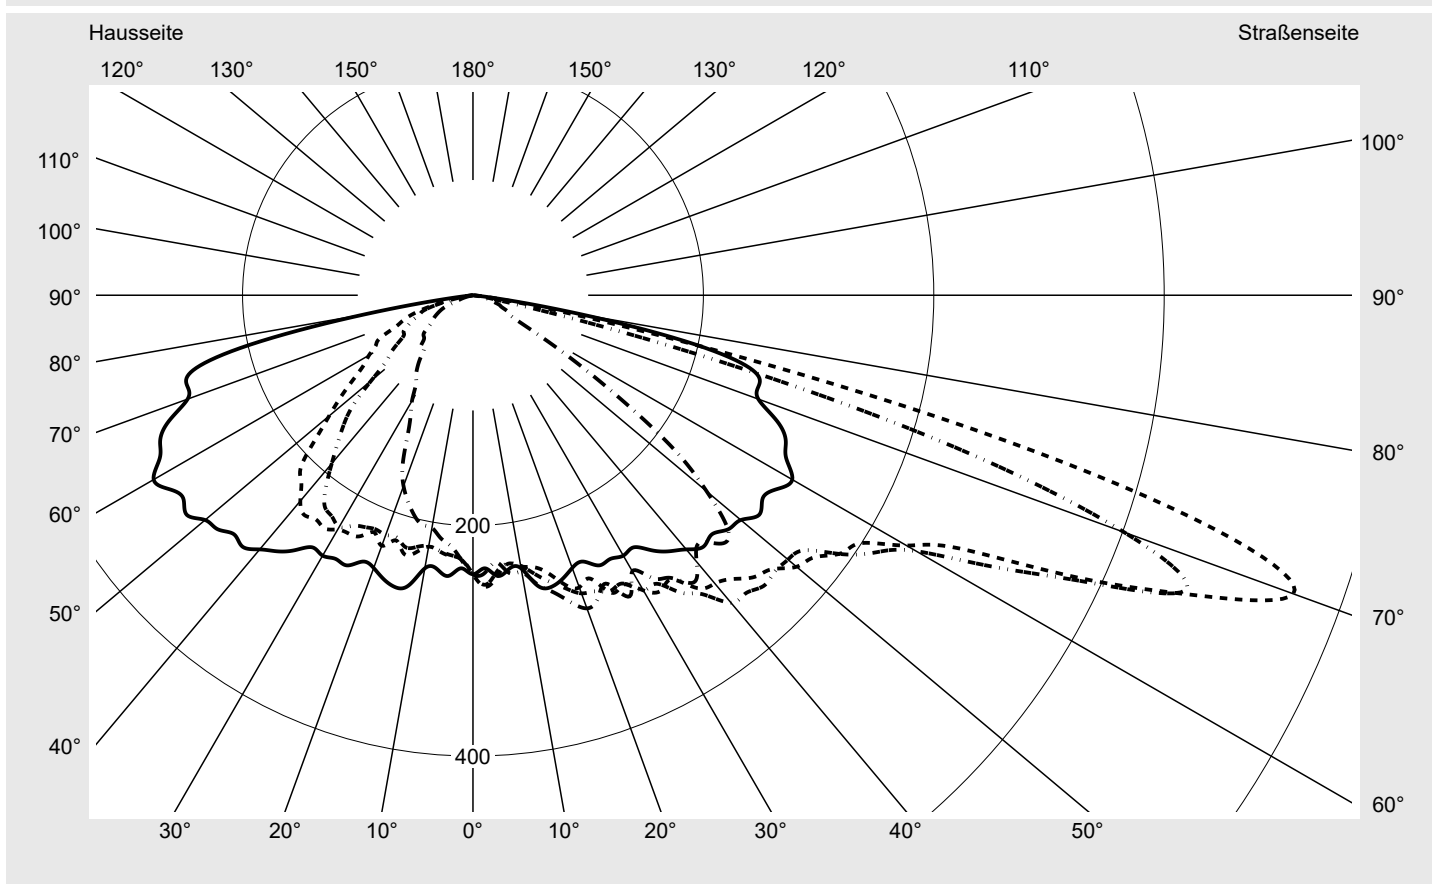

Lichttechnischer Prüfbefund

Familie
Streetlight 21 mini LED

Bestell-Nr.: 5XE2D41D08GB
EAN: 4058352725139

LP-Nummer
59076_707

Ausführung	Mastansatz- / Mastaufsatzmontage
Optik	asymmetrisch, breit strahlend (ST1.0a)
Abdeckung	Einscheibensicherheitsglas (ESG)
Bestückung	LED 4000 K CRI ≥ 70
Betriebsgerät	EVG SITECO iQ
Bemessungswerte	Nettolichtstrom = 5920 lm Systemleistung = 37.1 W Lichtausbeute = 159.6 lm/W

Seriendokumentation
18.07.2022

siteco

Lichtstärke in cd/klm

C180-0

C205-25

C210-30

C270-90

Imax: 758 cd/klm

Leuchtenbetriebswirkungsgrade

Eta	100.0%
Eta 0° - 90°	100.0%
Eta 90° - 180°	0.0%

Lichtstärkeklasse nach EN13201-2

Klasse:	G3
Imax 70°	757.8
Imax 80°	95.1
Imax 90°	0.0
Imax >90°	0.0
Imax >95°	0.0

Messbedingungen