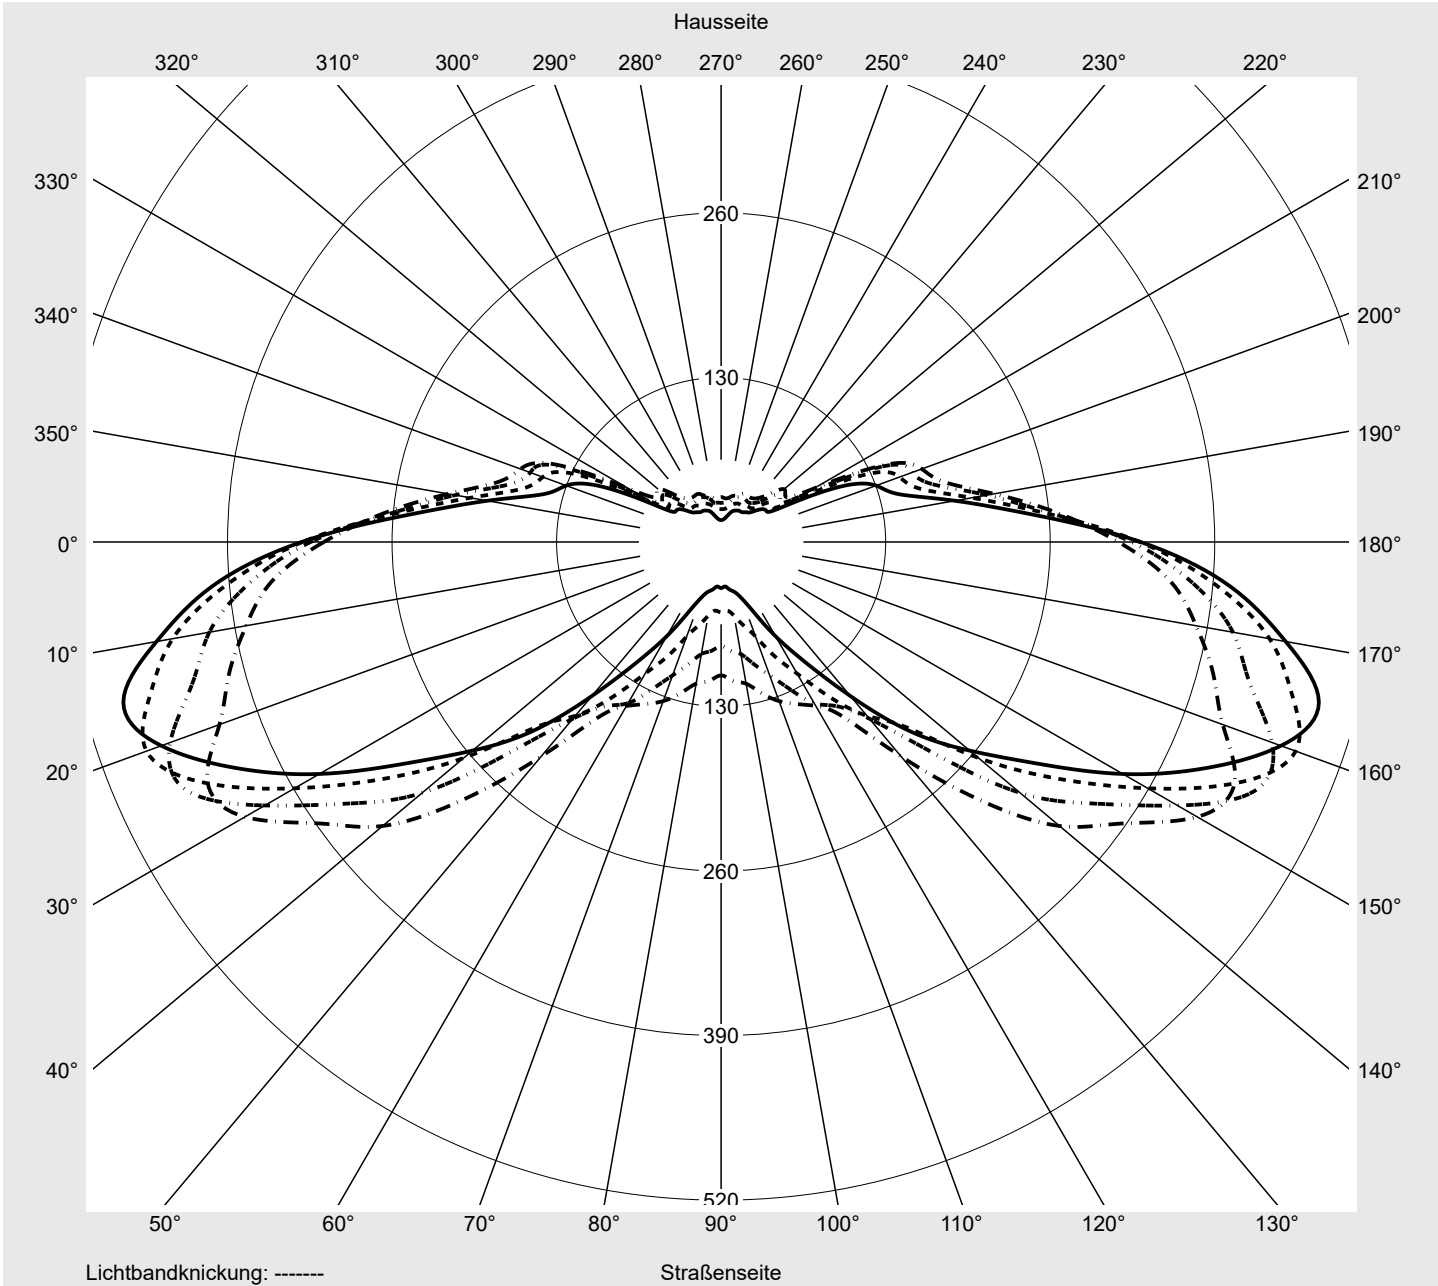

Lichttechnischer Prüfbefund

Familie
Streetlight 21 mini LED

Bestell-Nr.: 5XE2D41D08JB
EAN: 4058352725153

LP-Nummer
59078_44

Ausführung	Mastansatz- / Mastaufsatzmontage
Optik	asymmetrisch, breit strahlend (ST1.0a G)
Abdeckung	Einscheibensicherheitsglas (ESG)
Bestückung	LED 4000 K CRI ≥ 70
Betriebsgerät	EVG SITECO iQ
Bemessungswerte	Nettolichtstrom = 11290 lm Systemleistung = 71.6 W Lichtausbeute = 157.7 lm/W

Leuchtenbetriebswirkungsgrade

Eta	100.0%
Eta 0° - 90°	100.0%
Eta 90° - 180°	0.0%

Lichtstärkeklasse nach EN13201-2

Klasse:	G4
Imax 70°	461.5
Imax 80°	96.1
Imax 90°	0.0
Imax >90°	0.0
Imax >95°	0.0

Messbedingungen

DIN EN 13032 und DIN 5032

Lichttechnischer Prüfbefund

Familie Streetlight 21 mini LED	Bestell-Nr.: 5XE2D41D08JB EAN: 4058352725153	LP-Nummer 59078_44
---	---	------------------------------

Kegelmantelkurven in cd/klm **KMK 67,5°** **KMK 65°** **KMK 62,5°** **KMK 60°**