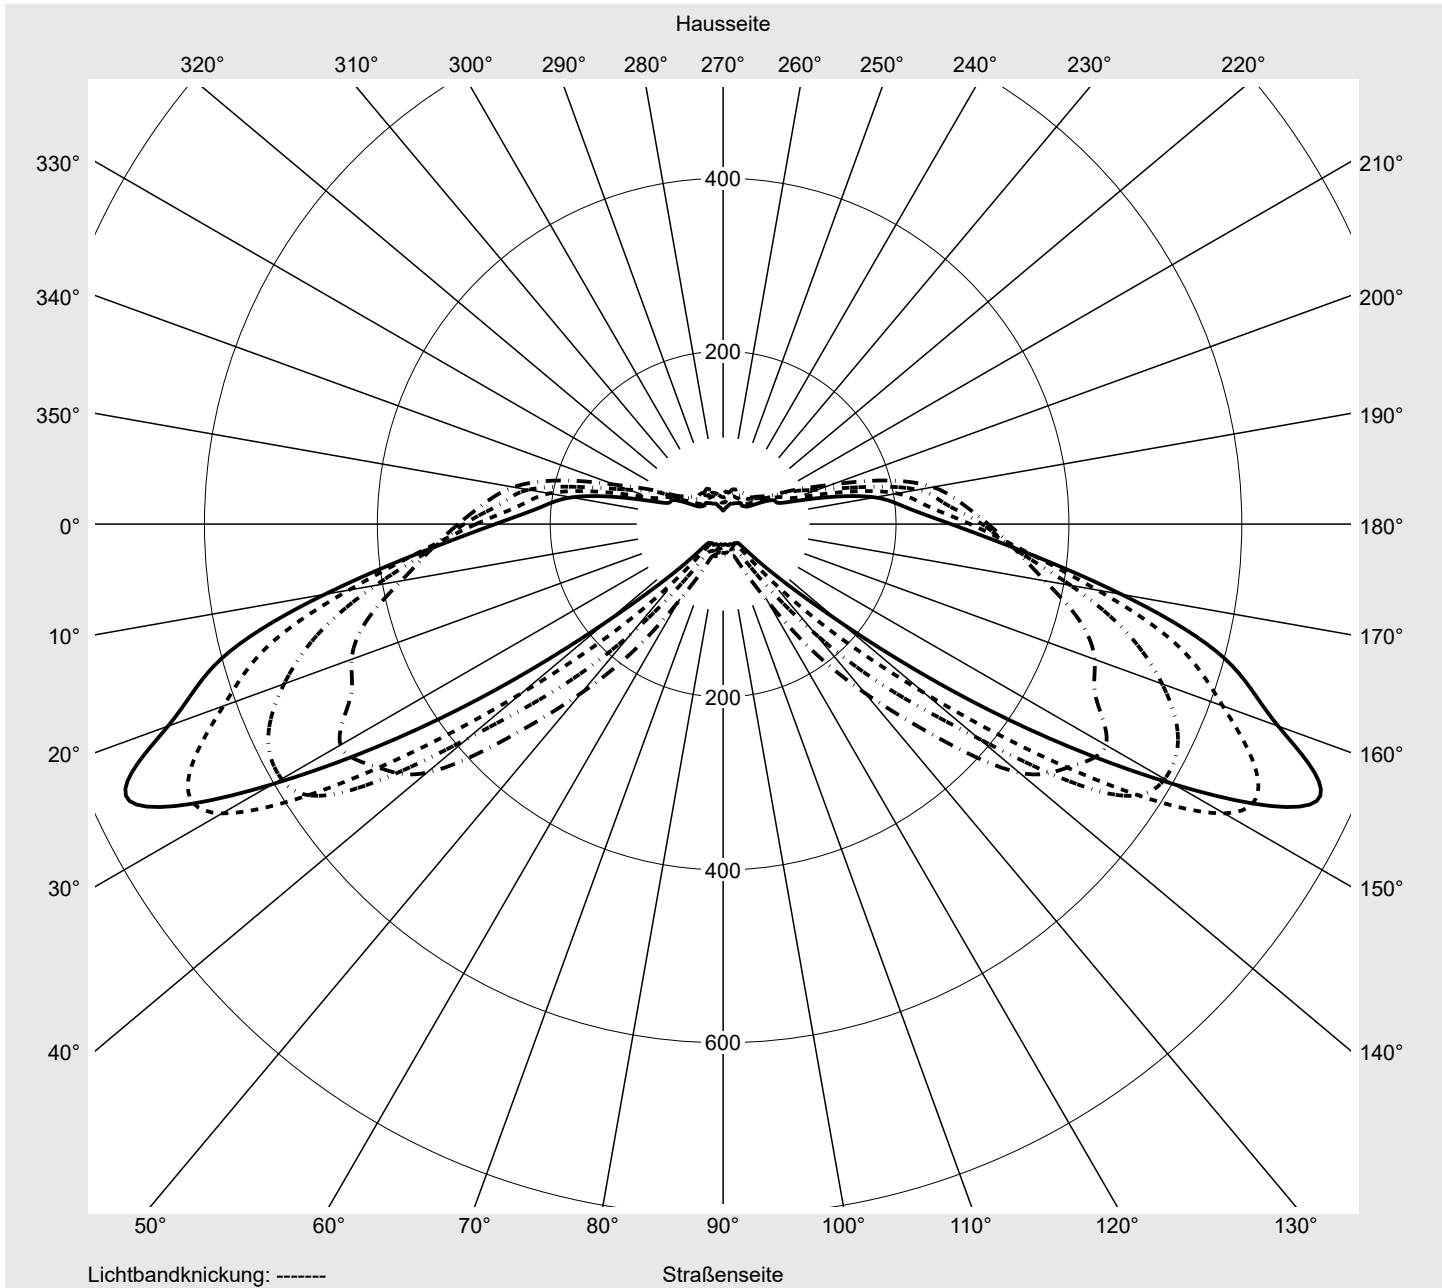

Lichttechnischer Prüfbefund

Familie
Streetlight 21 mini LED

Bestell-Nr.: 5XE2D41G08HB
EAN: 4058352725177

LP-Nummer
59076_913

Ausführung	Mastansatz- / Mastaufsatzmontage
Optik	asymmetrisch, breit strahlend (ST1.0a)
Abdeckung	Einscheibensicherheitsglas (ESG)
Bestückung	LED 4000 K CRI ≥ 70
Betriebsgerät	EVG SITECO iQ
Bemessungswerte	Nettolichtstrom = 9860 lm Systemleistung = 70.9 W Lichtausbeute = 139.1 lm/W

Seriendokumentation
12.09.2022

siteco

Lichtstärke in cd/klm

C180-0

C205-25

C210-30

C270-90

Imax: 758 cd/klm

Leuchtenbetriebswirkungsgrade

Eta	100.0%
Eta 0° - 90°	100.0%
Eta 90° - 180°	0.0%

Lichtstärkeklasse nach EN13201-2

Klasse:	G3
Imax 70°	757.8
Imax 80°	95.1
Imax 90°	0.0
Imax >90°	0.0
Imax >95°	0.0

Messbedingungen

DIN EN 13032 und DIN 5032

Lichttechnischer Prüfbefund

Familie Streetlight 21 mini LED	Bestell-Nr.: 5XE2D41G08HB EAN: 4058352725177	LP-Nummer 59076_913
---	---	-------------------------------

Kegelmantelkurven in cd/klm **KMK 70°** **KMK 67,5°** **KMK 65°** **KMK 62,5°** **siteco**