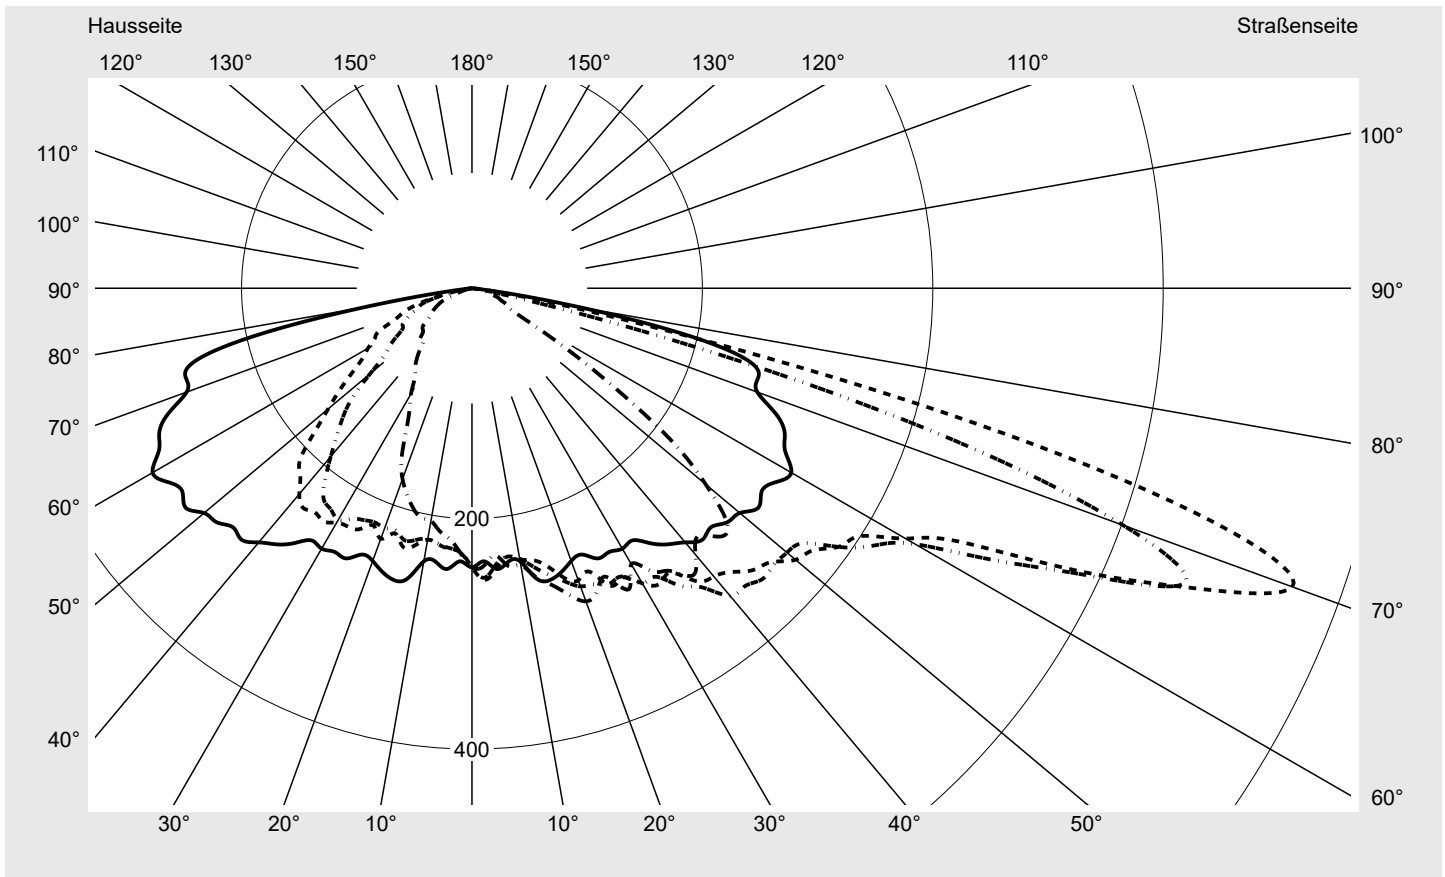

Abdeckung Einscheibensicherheitsglas (ESG)

Bestückung LED 4000 K | CRI ≥ 70

Betriebsgerät EVG-Smart Interface

Bemessungswerte Nettolichtstrom = 9430 lm
Systemleistung = 66.0 W
Lichtausbeute = 142.9 lm/W

Seriendokumentation
18.07.2022

siteco

Lichtstärke in cd/klm

C180-0

C205-25

C210-30

C270-90

Imax: 758 cd/klm

Leuchtenbetriebswirkungsgrade

Eta 100.0%

Eta 0° - 90° 100.0%

Eta 90° - 180° 0.0%

Lichtstärkeklasse nach EN13201-2

Klasse: G3

Imax 70° 757.8

Imax 80° 95.1

Imax 90° 0.0

Kegelmantelkurven in cd/klm **KMK 70°** **KMK 67,5°** **KMK 65°** **KMK 62,5°** **siteco**

Lichttechnischer Prüfbefund

Familie Streetlight 21 mini LED	Bestell-Nr.: 5XE2D43T08HB EAN: 4058352725276	LP-Nummer 59076_796
Wertetabelle Lichtstärkemessung		Maximale Lichtstärke
		siteco