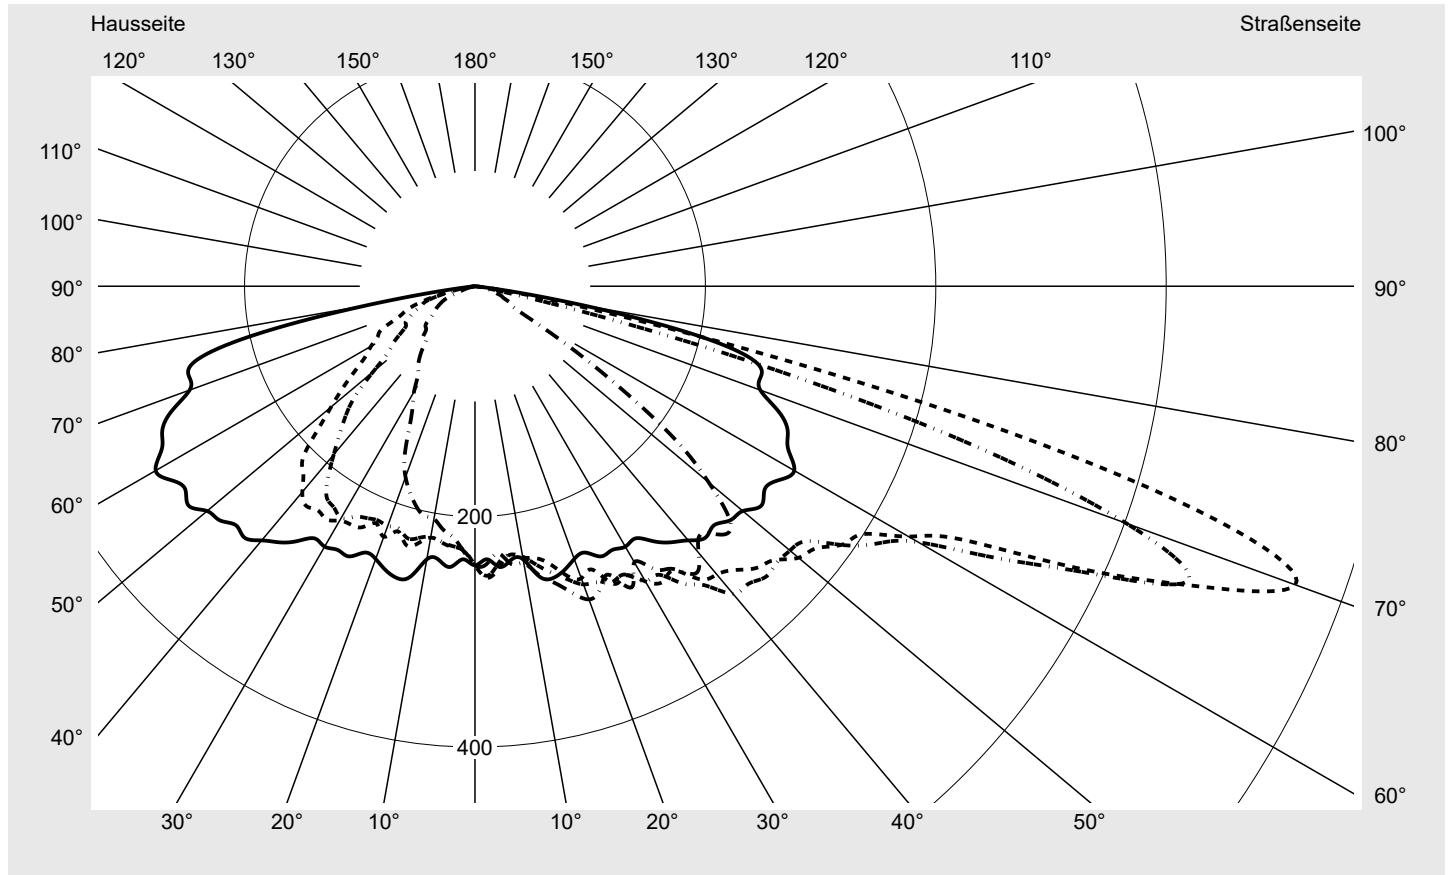

Lichttechnischer Prüfbefund

Familie
Streetlight 21 mini LED

Bestell-Nr.: 5XE2D61G08HB
EAN: 4058352725306

LP-Nummer
59076_901

Ausführung Mastansatz- / Mastaufsatzmontage
Optik direkt, asymmetrisch breit strahlend
 S100003
Abdeckung Einscheibensicherheitsglas (ESG)
Bestückung LED 2700 K | CRI ≥ 70
Betriebsgerät EVG SITECO iQ
Bemessungswerte Nettolichtstrom = 8480 lm
 Systemleistung = 70.9 W
 Lichtausbeute = 119.6 lm/W

Seriendokumentation
12.09.2022

siteco

Lichtstärke in cd/klm

C180-0

C205-25

C210-30

C270-90

Imax: 758 cd/klm

Leuchtenbetriebswirkungsgrade

Eta 100.0%
 Eta 0° - 90° 100.0%
 Eta 90° - 180° 0.0%

Lichtstärkeklasse nach EN13201-2

Klasse: G3
 Imax 70° 757.8
 Imax 80° 95.1
 Imax 90° 0.0
 Imax >90° 0.0
 Imax >95° 0.0

Messbedingungen

DIN EN 13032 und DIN 5032

Lichttechnischer Prüfbefund

Familie Streetlight 21 mini LED	Bestell-Nr.: 5XE2D61G08HB EAN: 4058352725306	LP-Nummer 59076_901
---	---	-------------------------------

Kegelmantelkurven in cd/klm **KMK 70°** **KMK 67,5°** **KMK 65°** **KMK 62,5°** **siteco**