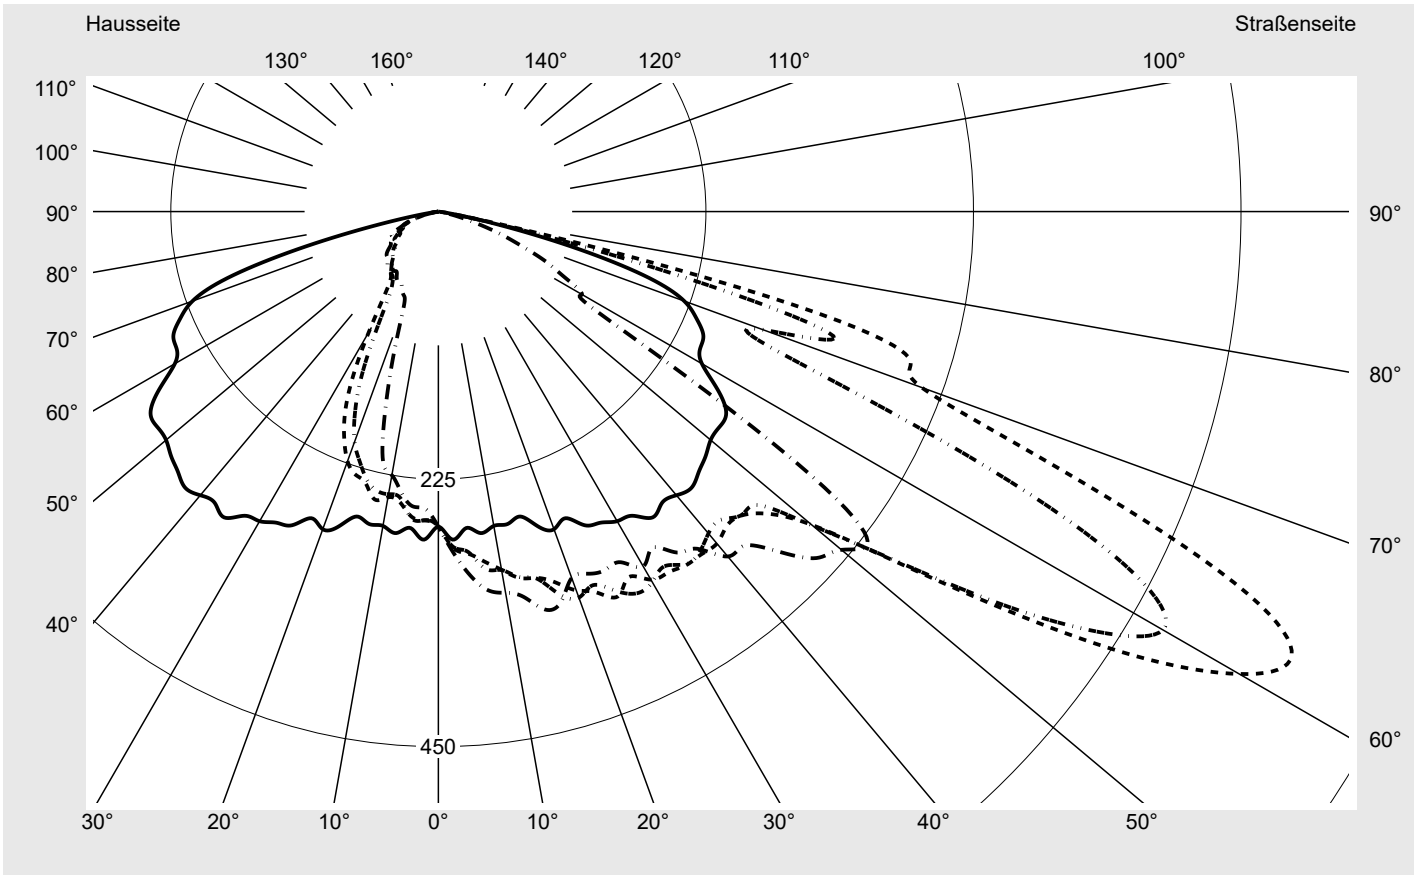

Lichttechnischer Prüfbefund

Familie
Streetlight 21 mini LED

Bestell-Nr.: 5XE2E21G08HB
EAN: 4058352725337

LP-Nummer
59077_850

Ausführung	Mastansatz- / Mastaufsatzmontage
Optik	asymmetrisch, breit strahlend (STW1.0a)
Abdeckung	Einscheibensicherheitsglas (ESG)
Bestückung	LED 2200 K CRI ≥ 70
Betriebsgerät	EVG SITECO iQ
Bemessungswerte	Nettolichtstrom = 7830 lm Systemleistung = 70.9 W Lichtausbeute = 110.4 lm/W

Seriendokumentation
12.09.2022

siteco

Lichtstärke in cd/klm

C180-0

C210-30

C215-35

C270-90

Imax: 809 cd/klm

Leuchtenbetriebswirkungsgrade

Eta	100.0%
Eta 0° - 90°	100.0%
Eta 90° - 180°	0.0%

Lichtstärkeklasse nach EN13201-2

Klasse:	G4
Imax 70°	498.7
Imax 80°	32.8
Imax 90°	0.0
Imax >90°	0.0
Imax >95°	0.0

Messbedingungen

DIN EN 13032 und DIN 5032

Lichttechnischer Prüfbefund

Familie Streetlight 21 mini LED	Bestell-Nr.: 5XE2E21G08HB EAN: 4058352725337	LP-Nummer 59077_850
---	---	-------------------------------

Kegelmantelkurven in cd/klm **KMK 62,5°** **KMK 60°** **KMK 57,5°** **KMK 55°**