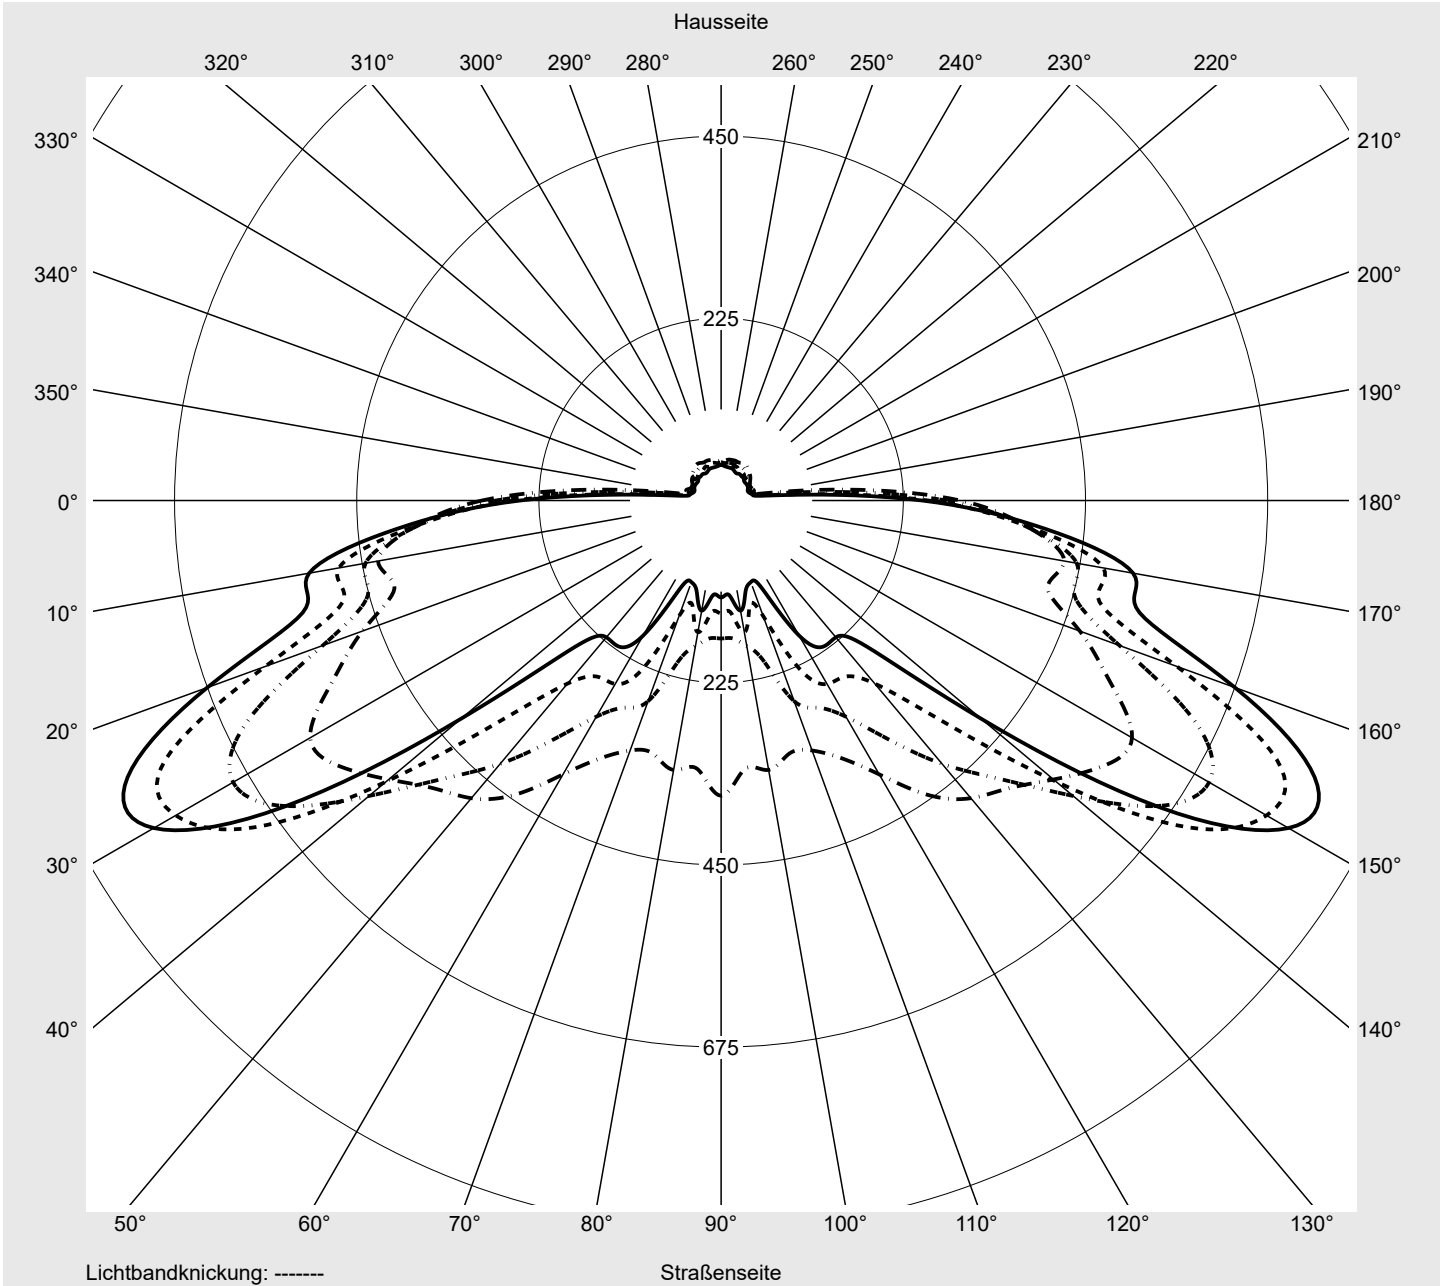

Lichttechnischer Prüfbefund

Familie
Streetlight 21 mini LED

Bestell-Nr.: 5XE2E21G08HB
EAN: 4058352725337

LP-Nummer
59077_850

Ausführung	Mastansatz- / Mastaufsatzmontage
Optik	asymmetrisch, breit strahlend (STW1.0a)
Abdeckung	Einscheibensicherheitsglas (ESG)
Bestückung	LED 2200 K CRI ≥ 70
Betriebsgerät	EVG SITECO iQ
Bemessungswerte	Nettolichtstrom = 7830 lm Systemleistung = 70.9 W Lichtausbeute = 110.4 lm/W

Seriendokumentation
12.09.2022

siteco

Lichtstärke in cd/klm

C180-0

C210-30

C215-35

C270-90

Imax: 809 cd/klm

Leuchtenbetriebswirkungsgrade

Eta	100.0%
Eta 0° - 90°	100.0%
Eta 90° - 180°	0.0%

Lichtstärkeklasse nach EN13201-2

Klasse:	G4
Imax 70°	498.7
Imax 80°	32.8
Imax 90°	0.0
Imax >90°	0.0
Imax >95°	0.0

Messbedingungen

DIN EN 13032 und DIN 5032

Lichttechnischer Prüfbefund

Familie Streetlight 21 mini LED	Bestell-Nr.: 5XE2E21G08HB EAN: 4058352725337	LP-Nummer 59077_850
---	---	-------------------------------

Kegelmantelkurven in cd/klm **KMK 62,5°** **KMK 60°** **KMK 57,5°** **KMK 55°**