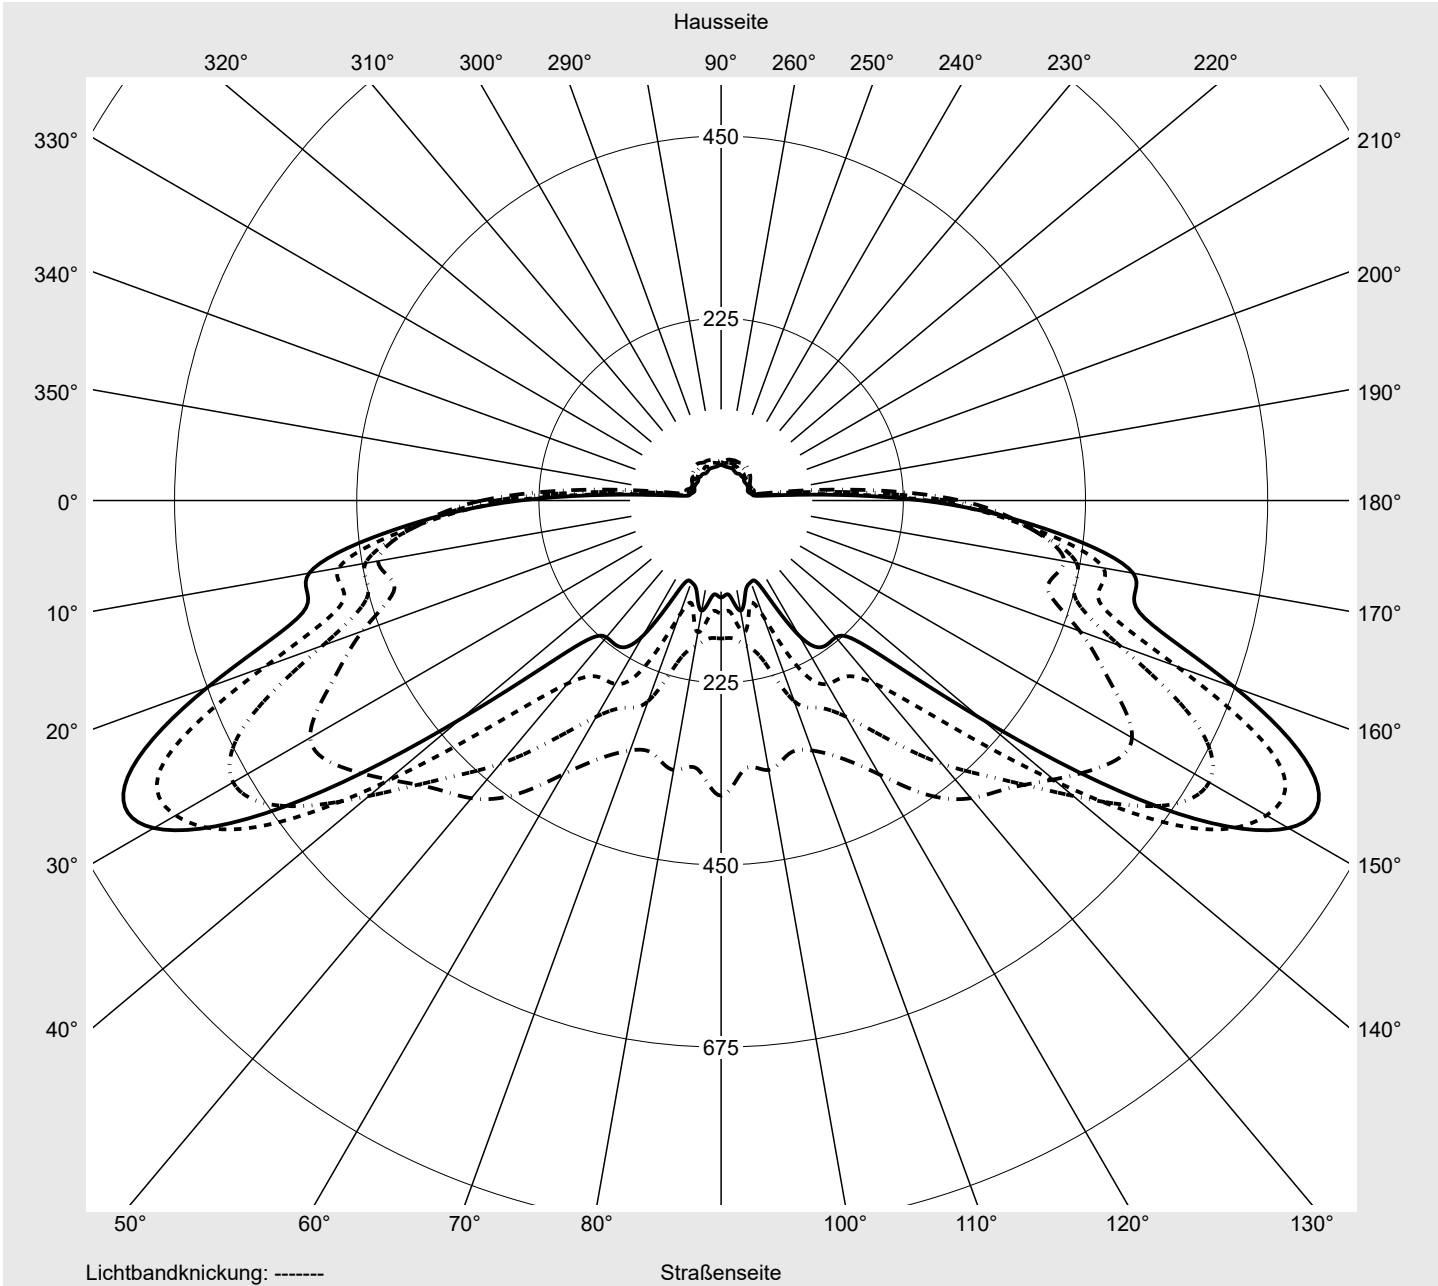

Lichttechnischer Prüfbefund

Familie Streetlight 21 mini LED	Bestell-Nr.: 5XE2E21G08HB EAN: 4058352725337	LP-Nummer 59077_850

Kegelmantelkurven in cd/klm   **KMK 62,5°**   **KMK 60°**   **KMK 57,5°**   **KMK 55°**   **siteco**

Lichttechnischer Prüfbefund

Familie Streetlight 21 mini LED	Bestell-Nr.: 5XE2E21G08HB EAN: 4058352725337	LP-Nummer 59077_850
Wertetabelle Lichtstärkemessung		Maximale Lichtstärke
		siteco

C- Ebenen	0° 180°	5° 175°	10° 170°	15° 165°	20° 160°	25° 155°	30° 150°	35° 145°	40° 140°	45° 135°	50° 130°	55° 125°	60° 120°
γ	Lichtstärke in cd/klm												
0,0°	265.0	265.0	265.0	265.0	265.0	265.0	265.0	265.0	265.0	265.0	265.0	265.0	265.0
2,5°	276.1	278.2	279.9	280.7	282.6	280.9	282.9	282.1	283.9	285.0	286.7	288.0	286.1
5,0°	267.2	269.0	274.7	278.5	279.8	286.4	288.9	287.4	290.8	292.6	294.2	300.0	298.6
7,5°	272.7	275.9	280.1	284.4	288.5	292.4	296.9	303.0	303.7	307.0	310.0	310.1	313.3
10,0°	268.4	272.2	277.4	291.4	300.9	306.8	305.9	306.1	302.0	308.4	313.7	316.2	320.5
12,5°	269.1	273.9	287.4	294.7	304.6	314.3	315.6	314.8	322.9	327.5	331.4	330.3	330.5
15,0°	265.5	276.8	296.7	300.8	305.0	315.9	318.9	319.5	329.6	338.0	337.2	339.7	342.1
17,5°	277.4	287.6	299.4	305.4	315.7	326.6	326.9	337.2	336.9	335.5	339.7	341.4	338.5
20,0°	284.3	295.0	304.2	313.5	321.0	328.4	338.9	345.5	343.3	344.8	347.8	341.7	334.4
22,5°	279.1	294.0	312.1	323.0	327.7	341.0	346.5	340.0	341.6	352.4	351.9	343.1	331.1
25,0°	291.0	303.1	317.1	327.0	339.5	348.9	357.1	351.7	350.1	347.4	339.5	333.6	333.4
27,5°	295.0	309.9	321.7	338.0	351.4	356.8	346.6	361.8	356.7	344.1	331.2	337.6	339.9
30,0°	300.7	317.1	328.5	349.8	355.9	355.9	357.4	359.7	352.9	344.8	333.1	337.4	338.9
32,5°	303.3	318.9	336.3	353.9	359.5	349.5	359.8	353.7	348.0	346.4	340.3	346.7	346.0
35,0°	314.0	326.8	340.1	355.5	360.5	357.7	363.1	362.1	346.9	343.3	345.1	341.2	346.2
37,5°	308.9	327.9	347.5	353.8	357.0	355.0	363.3	360.9	349.1	347.9	346.4	345.8	346.0
40,0°	311.4	332.1	344.0	358.4	357.1	363.3	364.4	353.3	357.7	355.2	353.1	353.4	356.3
42,5°	315.1	342.3	354.5	357.4	364.8	358.6	358.8	351.6	354.4	362.5	363.5	361.8	376.7
45,0°	309.7	352.0	364.3	364.3	367.8	375.0	361.3	360.8	367.0	373.0	384.1	397.1	402.7
47,5°	304.8	361.9	365.7	366.2	379.0	381.6	376.2	365.3	379.3	404.4	419.2	437.2	429.1
50,0°	298.9	376.3	386.3	389.3	397.8	415.1	409.9	410.7	417.6	449.6	467.2	465.5	448.8
52,5°	297.8	384.5	408.5	405.9	426.8	460.3	481.7	479.2	484.8	487.2	491.5	476.7	441.4
55,0°	295.5	381.4	430.2	417.6	471.4	530.1	586.0	573.2	535.9	502.5	479.9	443.5	390.5
57,5°	278.4	380.3	445.9	451.7	523.6	645.7	695.9	657.7	567.6	486.1	424.4	359.9	308.3
60,0°	255.9	384.0	479.3	483.8	599.0	757.2	777.7	703.6	540.3	384.0	295.1	265.7	261.6
62,5°	248.4	402.0	516.6	535.0	675.3	808.8	809.0	659.9	419.1	256.1	220.5	220.2	192.6
65,0°	245.9	422.0	553.6	573.4	711.3	776.7	738.3	510.2	243.5	208.7	192.4	191.3	104.6
67,5°	235.0	425.3	575.2	564.4	621.8	656.3	565.5	314.5	192.3	176.6	153.1	147.2	65.3
70,0°	220.0	417.0	498.7	490.7	467.4	475.7	432.4	290.7	186.4	147.5	119.0	82.6	48.3
72,5°	186.1	339.1	400.0	304.5	275.2	335.3	416.1	348.4	176.7	109.9	75.5	56.3	39.4
75,0°	123.0	169.2	172.4	105.2	89.8	211.1	330.5	216.4	77.4	39.2	49.9	41.1	30.5
77,5°	56.5	71.0	62.1	33.2	30.7	82.6	105.1	73.0	43.5	25.3	37.7	26.1	20.2
80,0°	17.1	18.7	17.1	12.0	10.0	32.8	16.7	12.3	11.9	13.6	24.3	14.2	12.9
82,5°	2.8	2.6	2.8	2.7	4.2	12.7	4.3	4.9	3.6	2.7	7.1	7.5	9.0
85,0°	0.6	1.0	0.8	0.7	0.9	0.6	1.1	1.6	1.2	1.0	1.0	1.0	0.9
87,5°	0.2	0.1	0.2	0.1	0.2	0.2	0.1	0.1	0.1	0.1	0.0	0.0	0.0
90,0°	0.0	0.0	0.0	0.0	0.0	0.0	0.0	0.0	0.0	0.0	0.0	0.0	0.0