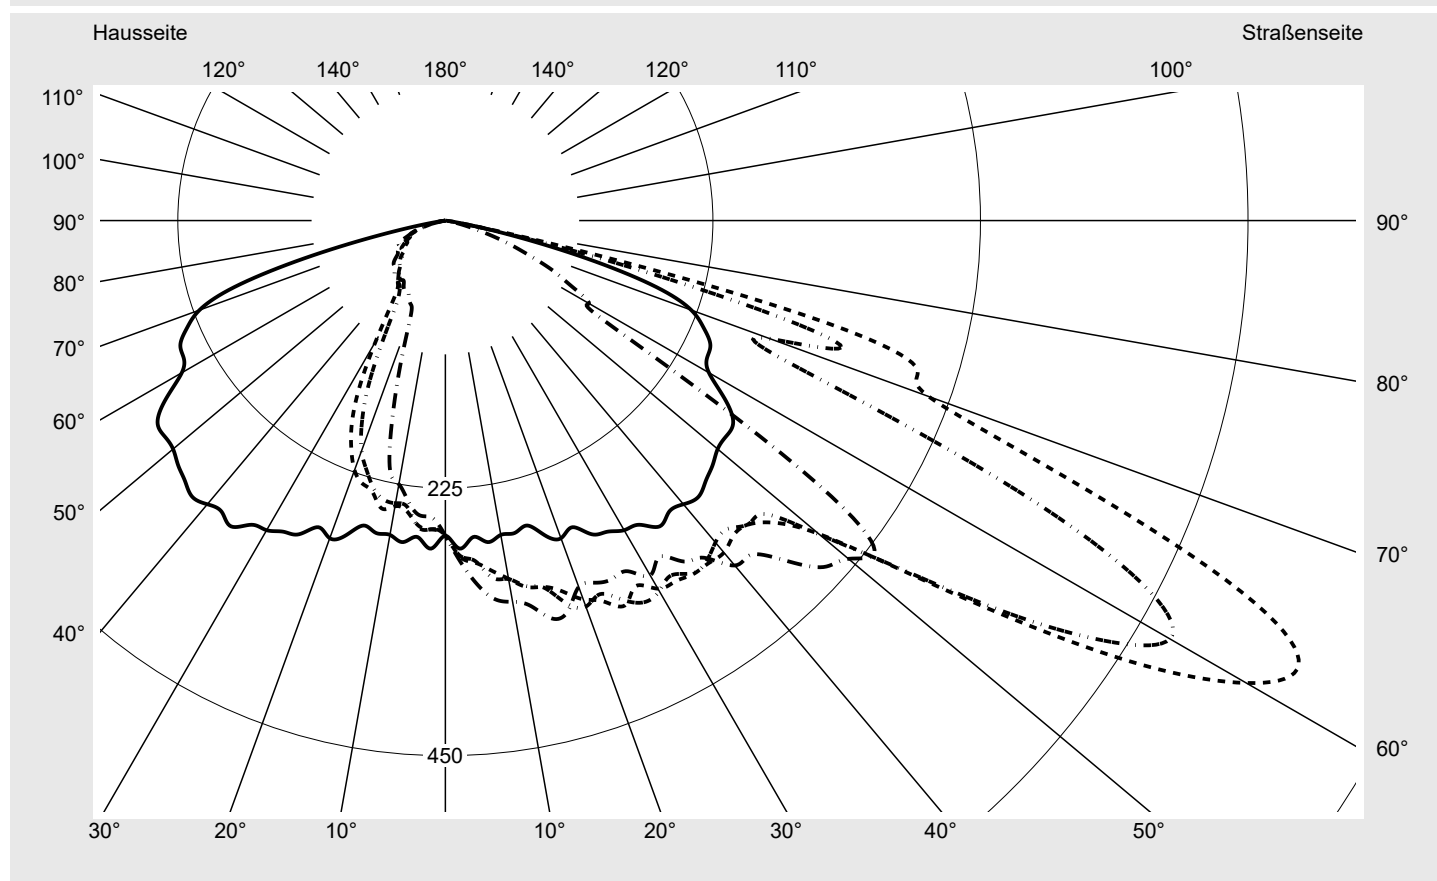

## Lichttechnischer Prüfbefund

**Familie**  
**Streetlight 21 mini LED**

**Bestell-Nr.: 5XE2E21G08HB**  
**EAN: 4058352725337**

**LP-Nummer**  
**59077\_850**

<b>Ausführung</b>	Mastansatz- / Mastaufsatzmontage
<b>Optik</b>	direkt, asymmetrisch breit strahlend S100006
<b>Abdeckung</b>	Einscheibensicherheitsglas (ESG)
<b>Bestückung</b>	LED 2200 K   CRI ≥ 70
<b>Betriebsgerät</b>	EVG SITECO iQ
<b>Bemessungswerte</b>	Nettolichtstrom = 7830 lm Systemleistung = 70.9 W Lichtausbeute = 110.4 lm/W

**Seriendokumentation**  
**12.09.2022**

**siteco**

**Lichtstärke in cd/klm**

**C180-0**

**C210-30**

**C215-35**

**C270-90**

**Imax: 809 cd/klm**

**Leuchtenbetriebswirkungsgrade**

Eta	100.0%
Eta 0° - 90°	100.0%
Eta 90° - 180°	0.0%

**Lichtstärkeklasse nach EN13201-2**

Klasse:	G4
Imax 70°	498.7
Imax 80°	32.8
Imax 90°	0.0
Imax >90°	0.0
Imax >95°	0.0

**Messbedingungen**