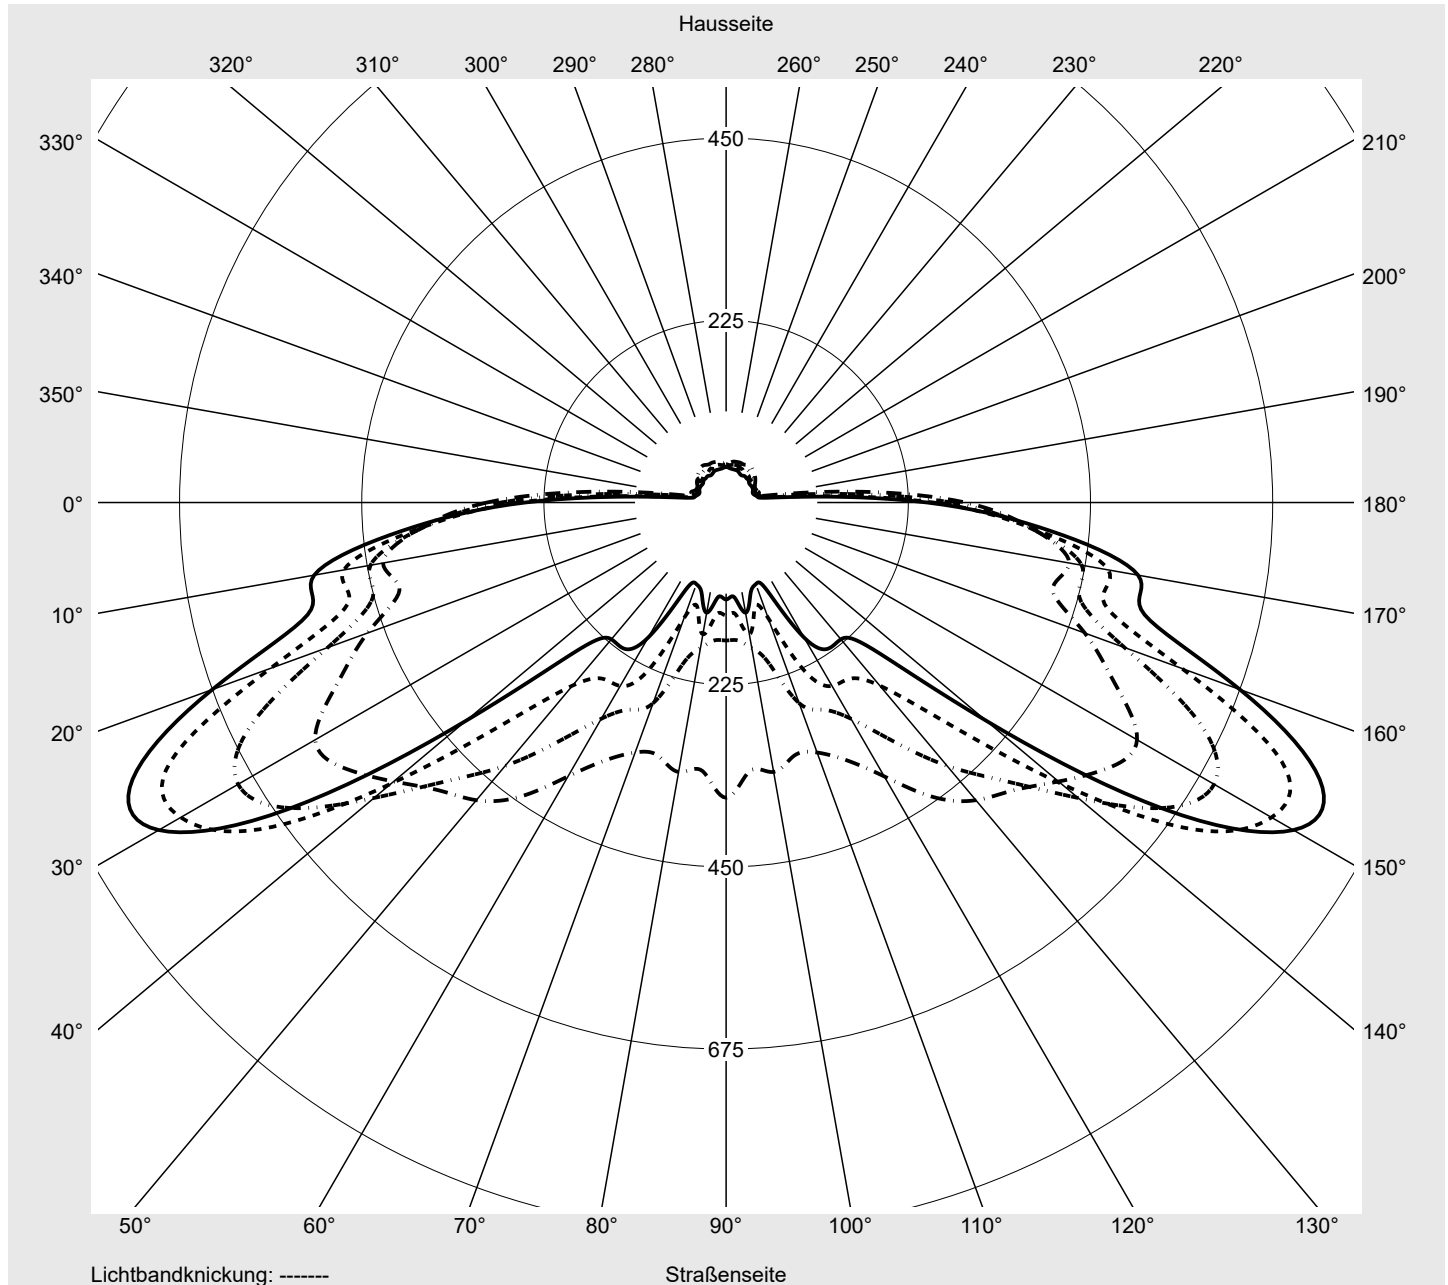

Lichttechnischer Prüfbefund

Familie
Streetlight 21 mini LED

Bestell-Nr.: 5XE2E31D08GB
EAN: 4058352725351

LP-Nummer
59077_669

Ausführung	Mastansatz- / Mastaufsatzmontage
Optik	asymmetrisch, breit strahlend (STW1.0a)
Abdeckung	Einscheibensicherheitsglas (ESG)
Bestückung	LED 3000 K CRI ≥ 70
Betriebsgerät	EVG SITECO iQ
Bemessungswerte	Nettolichtstrom = 5680 lm Systemleistung = 37.1 W Lichtausbeute = 153.1 lm/W

Leuchtenbetriebswirkungsgrade

Eta	100.0%
Eta 0° - 90°	100.0%
Eta 90° - 180°	0.0%

Lichtstärkeklasse nach EN13201-2

Klasse:	G4
Imax 70°	498.7
Imax 80°	32.8
Imax 90°	0.0
Imax >90°	0.0
Imax >95°	0.0

Messbedingungen

DIN EN 13032 und DIN 5032

Lichttechnischer Prüfbefund

Familie
Streetlight 21 mini LED

Bestell-Nr.: 5XE2E31D08GB
EAN: 4058352725351

LP-Nummer
59077_669

Kegelmantelkurven in cd/klm

KMK 62,5°

KMK 60°

KMK 57,5°

KMK 55°

siteco

Lichttechnischer Prüfbefund

Familie Streetlight 21 mini LED	Bestell-Nr.: 5XE2E31D08GB EAN: 4058352725351	LP-Nummer 59077_669
Wertetabelle Lichtstärkemessung		Maximale Lichtstärke
		siteco