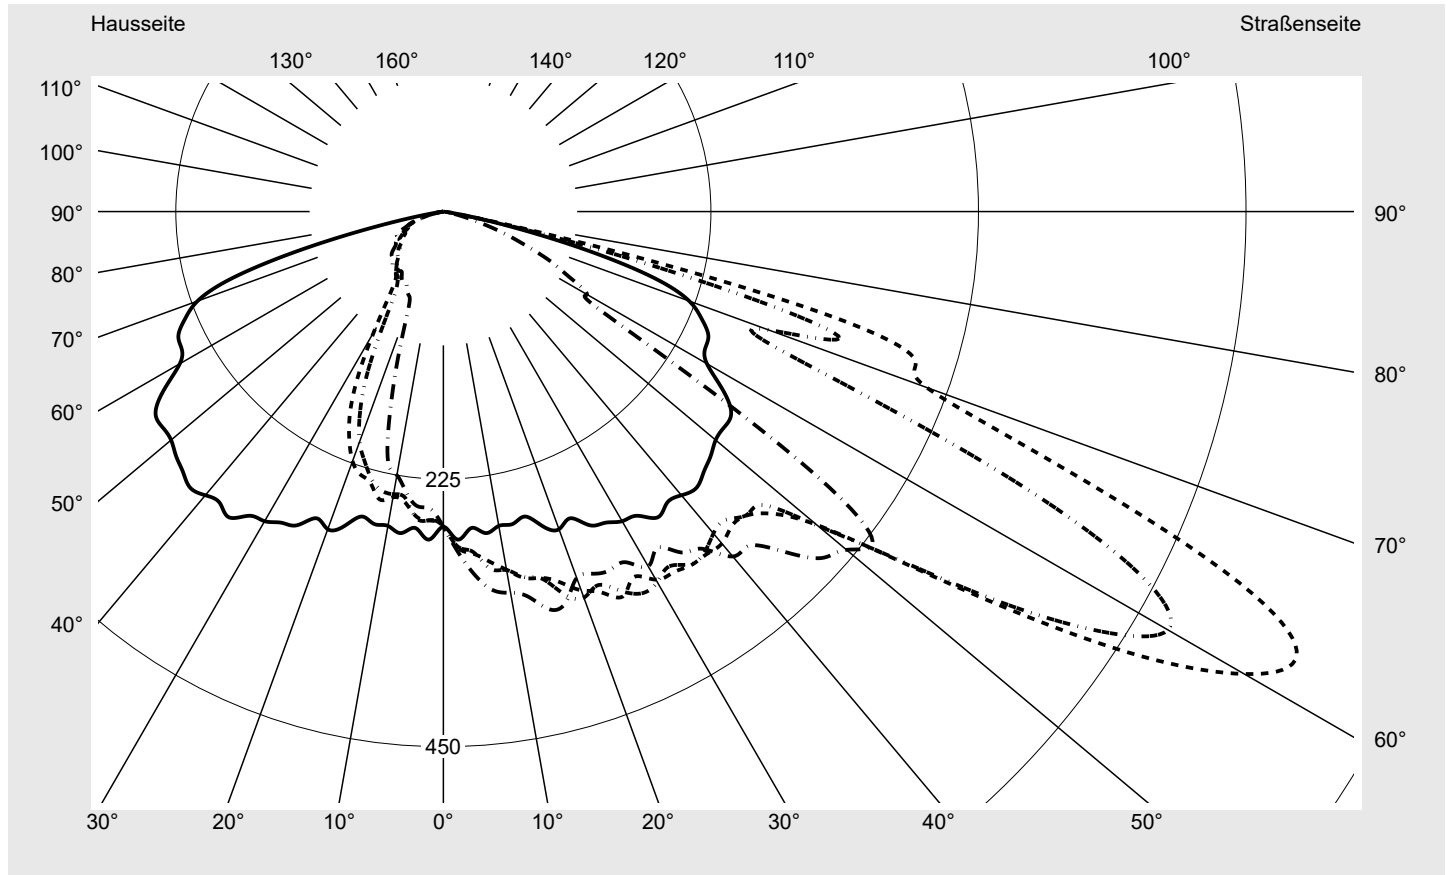

Lichttechnischer Prüfbefund

Familie
Streetlight 21 mini LED

Bestell-Nr.: 5XE2E31D08GB
EAN: 4058352725351

LP-Nummer
59077_669

Ausführung	Mastansatz- / Mastaufsatzmontage
Optik	asymmetrisch, breit strahlend (STW1.0a)
Abdeckung	Einscheibensicherheitsglas (ESG)
Bestückung	LED 3000 K CRI ≥ 70
Betriebsgerät	EVG SITECO iQ
Bemessungswerte	Nettolichtstrom = 5680 lm Systemleistung = 37.1 W Lichtausbeute = 153.1 lm/W

Seriendokumentation
18.07.2022

siteco

Lichtstärke in cd/klm

C180-0

C210-30

C215-35

C270-90

Imax: 809 cd/klm

Leuchtenbetriebswirkungsgrade

Eta	100.0%
Eta 0° - 90°	100.0%
Eta 90° - 180°	0.0%

Lichtstärkeklasse nach EN13201-2

Klasse:	G4
Imax 70°	498.7
Imax 80°	32.8
Imax 90°	0.0
Imax >90°	0.0
Imax >95°	0.0

Messbedingungen

DIN EN 13032 und DIN 5032

Lichttechnischer Prüfbefund

Familie
Streetlight 21 mini LED

Bestell-Nr.: 5XE2E31D08GB
EAN: 4058352725351

LP-Nummer
59077_669

Kegelmantelkurven in cd/klm

KMK 62,5°

KMK 60°