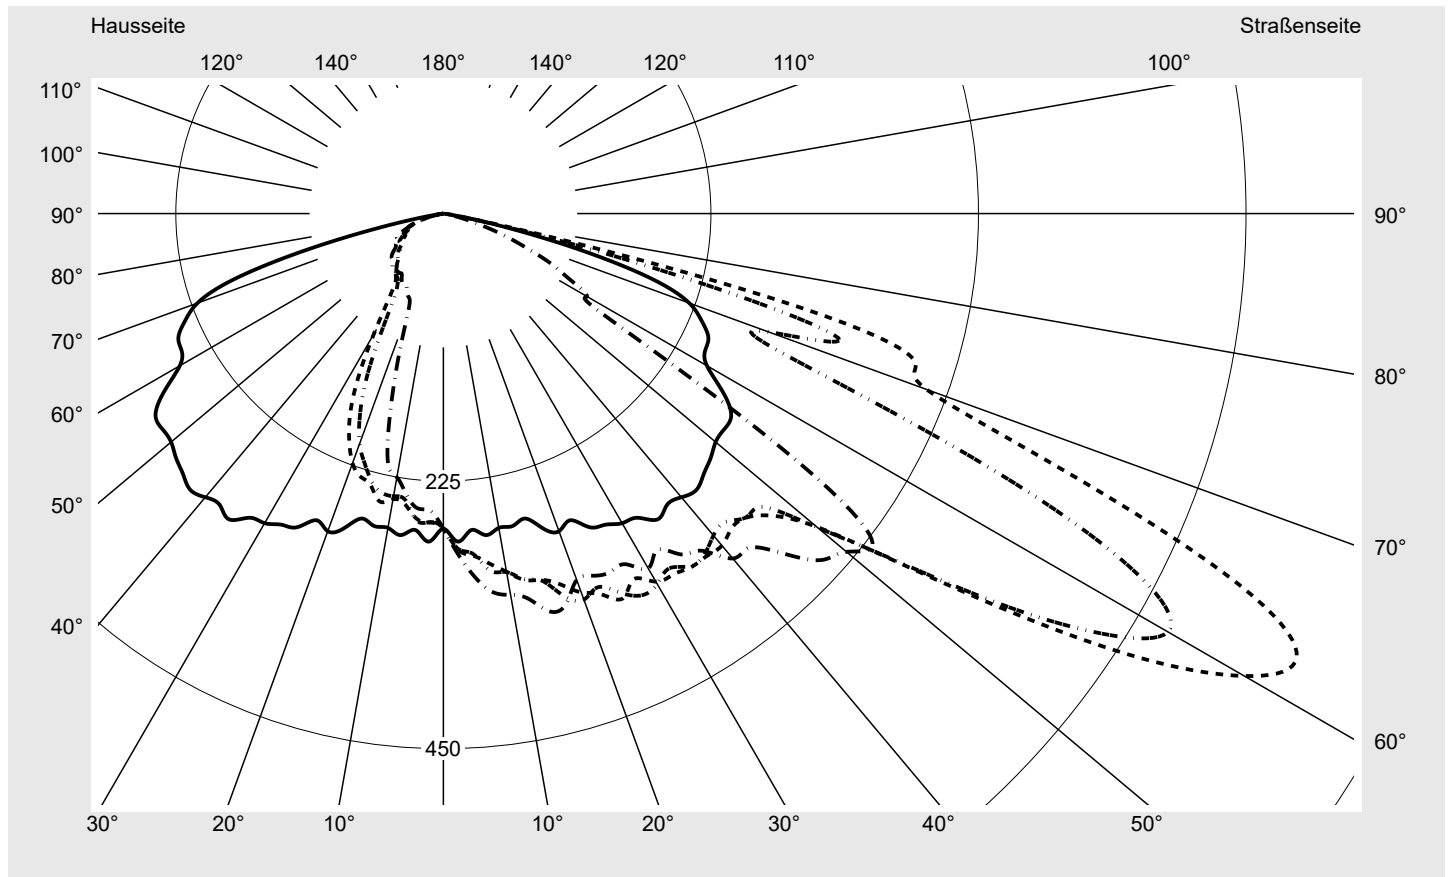

## Lichttechnischer Prüfbefund

**Familie**  
**Streetlight 21 mini LED**

**Bestell-Nr.: 5XE2E31D08GB**  
**EAN: 4058352725351**

**LP-Nummer**  
**59077\_669**

<b>Ausführung</b>	Mastansatz- / Mastaufsatzmontage
<b>Optik</b>	direkt, asymmetrisch breit strahlend S100006
<b>Abdeckung</b>	Einscheibensicherheitsglas (ESG)
<b>Bestückung</b>	LED 3000 K   CRI ≥ 70
<b>Betriebsgerät</b>	EVG SITECO iQ
<b>Bemessungswerte</b>	Nettolichtstrom = 5680 lm Systemleistung = 37.1 W Lichtausbeute = 153.1 lm/W

**Seriendokumentation**  
**18.07.2022**

**siteco**

**Lichtstärke in cd/klm**

**C180-0**

**C210-30**

**C215-35**

**C270-90**

**Imax: 809 cd/klm**

**Leuchtenbetriebswirkungsgrade**

Eta	100.0%
Eta 0° - 90°	100.0%
Eta 90° - 180°	0.0%

**Lichtstärkeklasse nach EN13201-2**

Klasse:	G4
Imax 70°	498.7
Imax 80°	32.8
Imax 90°	0.0
Imax >90°	0.0
Imax >95°	0.0

**Messbedingungen**