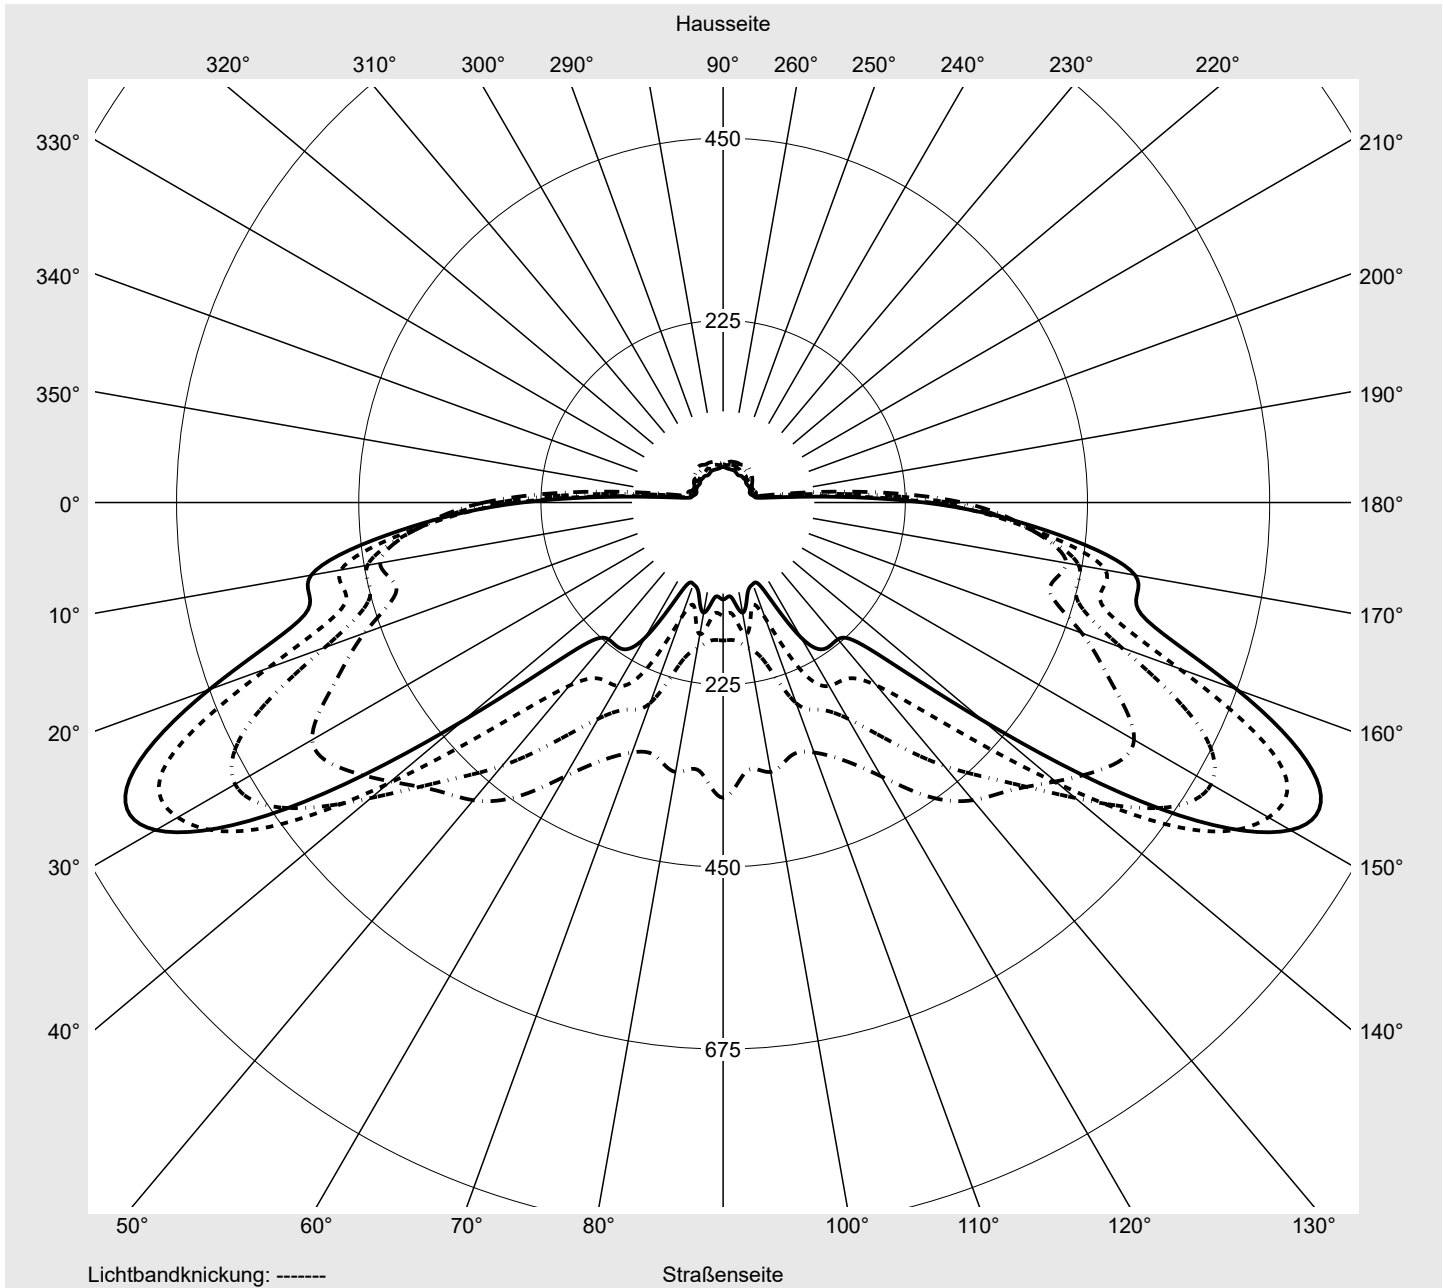

## Lichttechnischer Prüfbefund

**Familie**  
**Streetlight 21 mini LED**

**Bestell-Nr.: 5XE2E31D08GB**  
**EAN: 4058352725351**

**LP-Nummer**  
**59077\_669**

<b>Ausführung</b>	Mastansatz- / Mastaufsatzmontage
<b>Optik</b>	direkt, asymmetrisch breit strahlend S100006
<b>Abdeckung</b>	Einscheibensicherheitsglas (ESG)
<b>Bestückung</b>	LED 3000 K   CRI ≥ 70
<b>Betriebsgerät</b>	EVG SITECO iQ
<b>Bemessungswerte</b>	Nettolichtstrom = 5680 lm Systemleistung = 37.1 W Lichtausbeute = 153.1 lm/W

**Seriendokumentation**  
**18.07.2022**

**siteco**

**Lichtstärke in cd/klm**

**C180-0**

**C210-30**

**C215-35**

**C270-90**

**Imax: 809 cd/klm**

**Leuchtenbetriebswirkungsgrade**

Eta	100.0%
Eta 0° - 90°	100.0%
Eta 90° - 180°	0.0%

**Lichtstärkeklasse nach EN13201-2**

Klasse:	G4
Imax 70°	498.7
Imax 80°	32.8
Imax 90°	0.0
Imax >90°	0.0
Imax >95°	0.0

**Messbedingungen**

**Kegelmantelkurven in cd/klm**    **KMK 62,5°**    **KMK 60°**    **KMK 57,5°**    **KMK 55°**    **siteco**