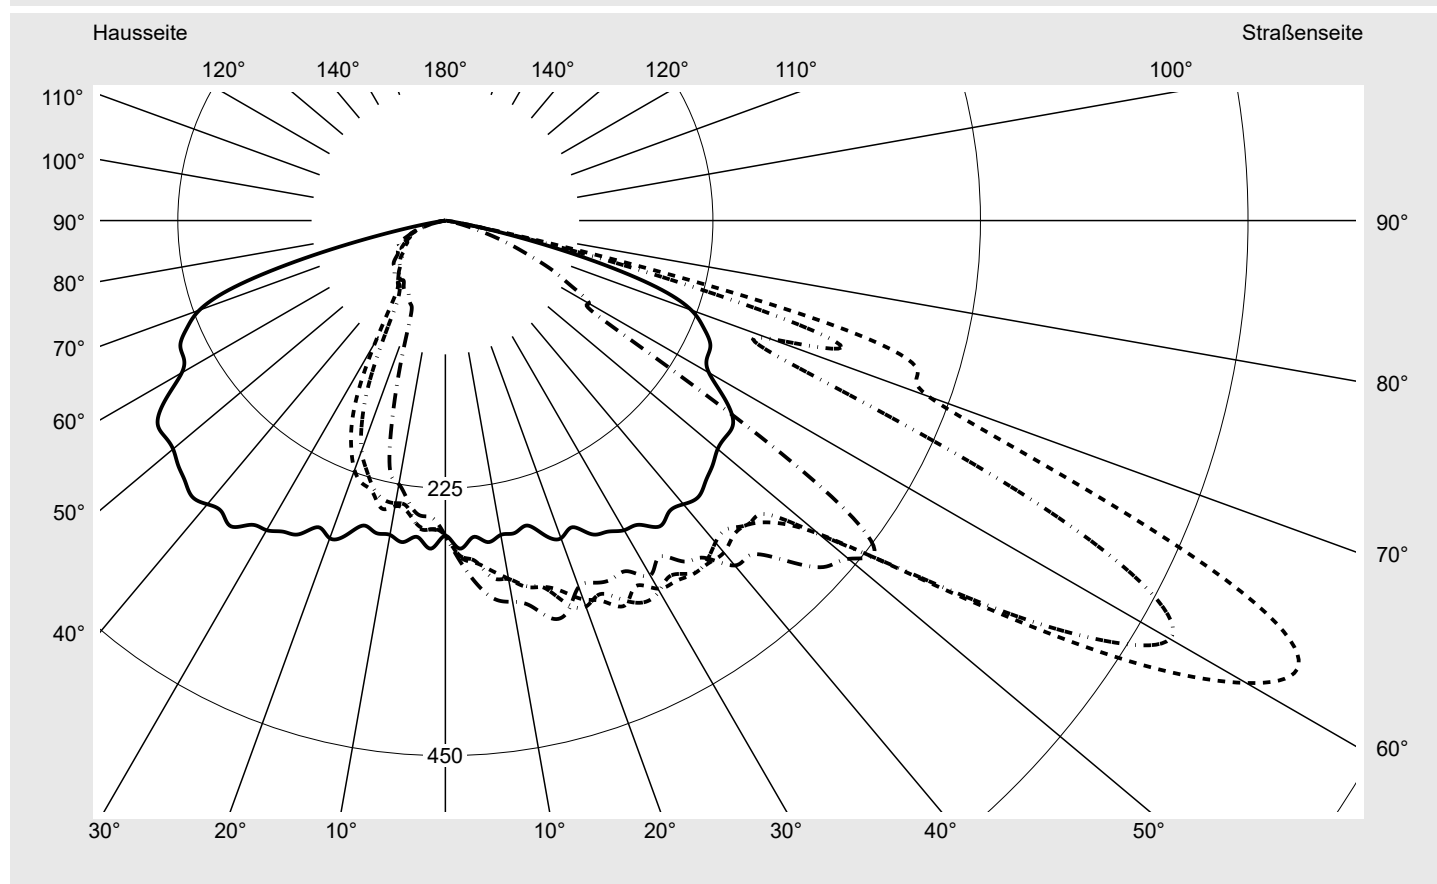

## Lichttechnischer Prüfbefund

**Familie**  
**Streetlight 21 mini LED**

**Bestell-Nr.: 5XE2E31D08HB**  
**EAN: 4058352725368**

**LP-Nummer**  
**59077\_857**

<b>Ausführung</b>	Mastansatz- / Mastaufsatzmontage
<b>Optik</b>	direkt, asymmetrisch breit strahlend S100006
<b>Abdeckung</b>	Einscheibensicherheitsglas (ESG)
<b>Bestückung</b>	LED 3000 K   CRI ≥ 70
<b>Betriebsgerät</b>	EVG SITECO iQ
<b>Bemessungswerte</b>	Nettolichtstrom = 9450 lm Systemleistung = 70.9 W Lichtausbeute = 133.3 lm/W

**Seriendokumentation**  
**12.09.2022**

siteco

**Lichtstärke in cd/klm**

**C180-0**

**C210-30**

**C215-35**

**C270-90**

**Imax: 809 cd/klm**

**Leuchtenbetriebswirkungsgrade**

Eta	100.0%
Eta 0° - 90°	100.0%
Eta 90° - 180°	0.0%

**Lichtstärkeklasse nach EN13201-2**

Klasse:	G4
Imax 70°	498.7
Imax 80°	32.8
Imax 90°	0.0
Imax >90°	0.0
Imax >95°	0.0

**Messbedingungen**