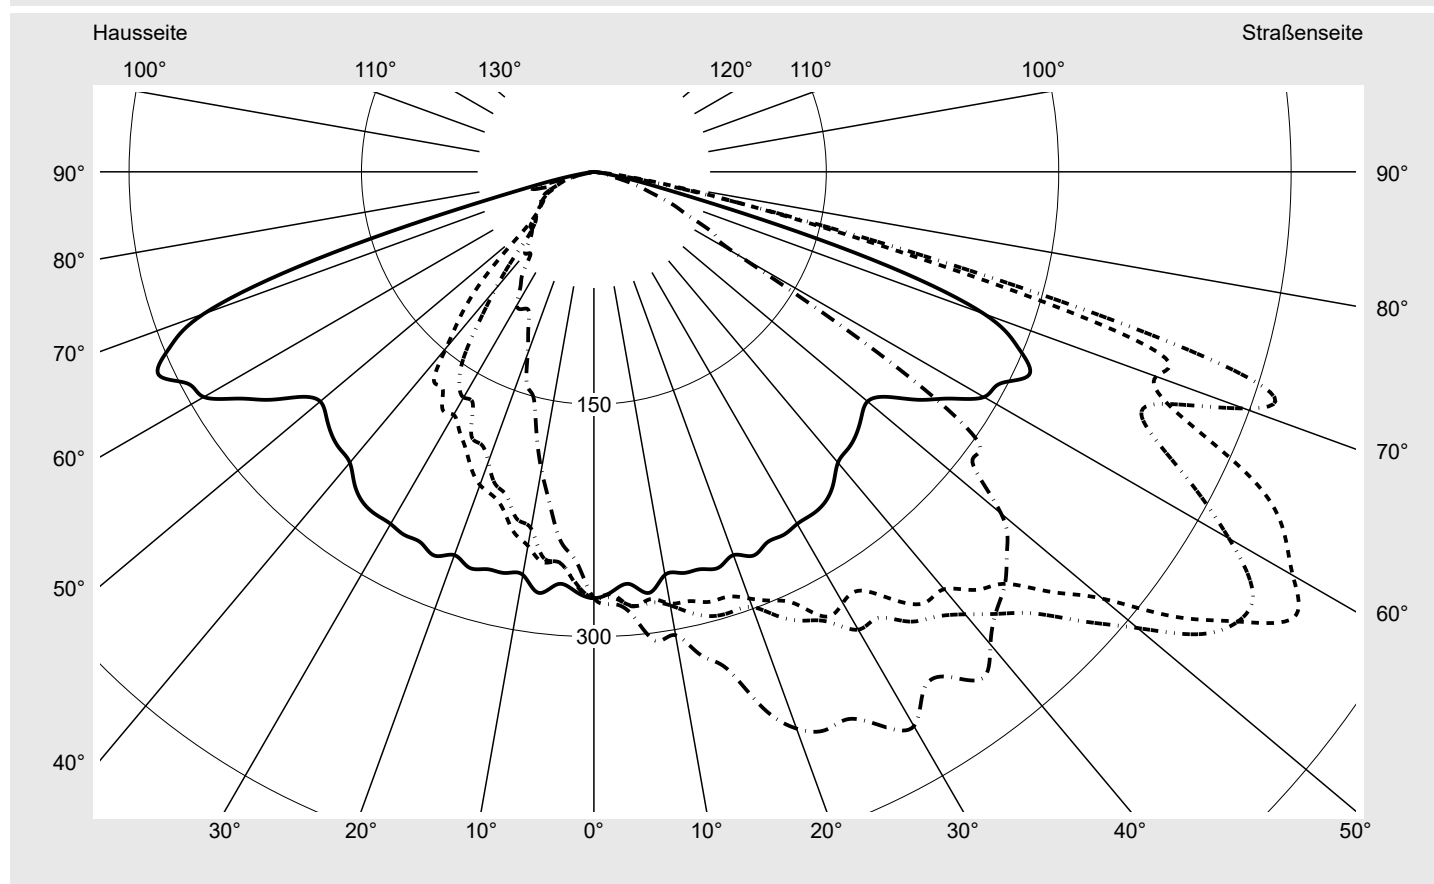

Lichttechnischer Prüfbefund

Familie
Streetlight 21 mini LED

Bestell-Nr.: 5XE2E31D08JB
EAN: 4058352725375

LP-Nummer
59079_40

Ausführung	Mastansatz- / Mastaufsatzmontage
Optik	asymmetrisch, breit strahlend (STW1.0a G)
Abdeckung	Einscheibensicherheitsglas (ESG)
Bestückung	LED 3000 K CRI ≥ 70
Betriebsgerät	EVG SITECO iQ
Bemessungswerte	Nettolichtstrom = 10820 lm Systemleistung = 71.6 W Lichtausbeute = 151.1 lm/W

Seriendokumentation
23.08.2022

siteco

Lichtstärke in cd/klm

C180-0

C200-20

C205-25

C270-90

Imax: 535 cd/klm

Leuchtenbetriebswirkungsgrade

Eta	100.0%
Eta 0° - 90°	100.0%
Eta 90° - 180°	0.0%

Lichtstärkeklasse nach EN13201-2

Klasse:	G4
Imax 70°	486.3
Imax 80°	49.2
Imax 90°	0.0
Imax >90°	0.0
Imax >95°	0.0

Messbedingungen

DIN EN 13032 und DIN 5032

Lichttechnischer Prüfbefund

Familie Streetlight 21 mini LED	Bestell-Nr.: 5XE2E31D08JB EAN: 4058352725375	LP-Nummer 59079_40
---	---	------------------------------

Kegelmantelkurven in cd/klm **KMK 57,5°** **KMK 55°** **KMK 52,5°** **KMK 50°**