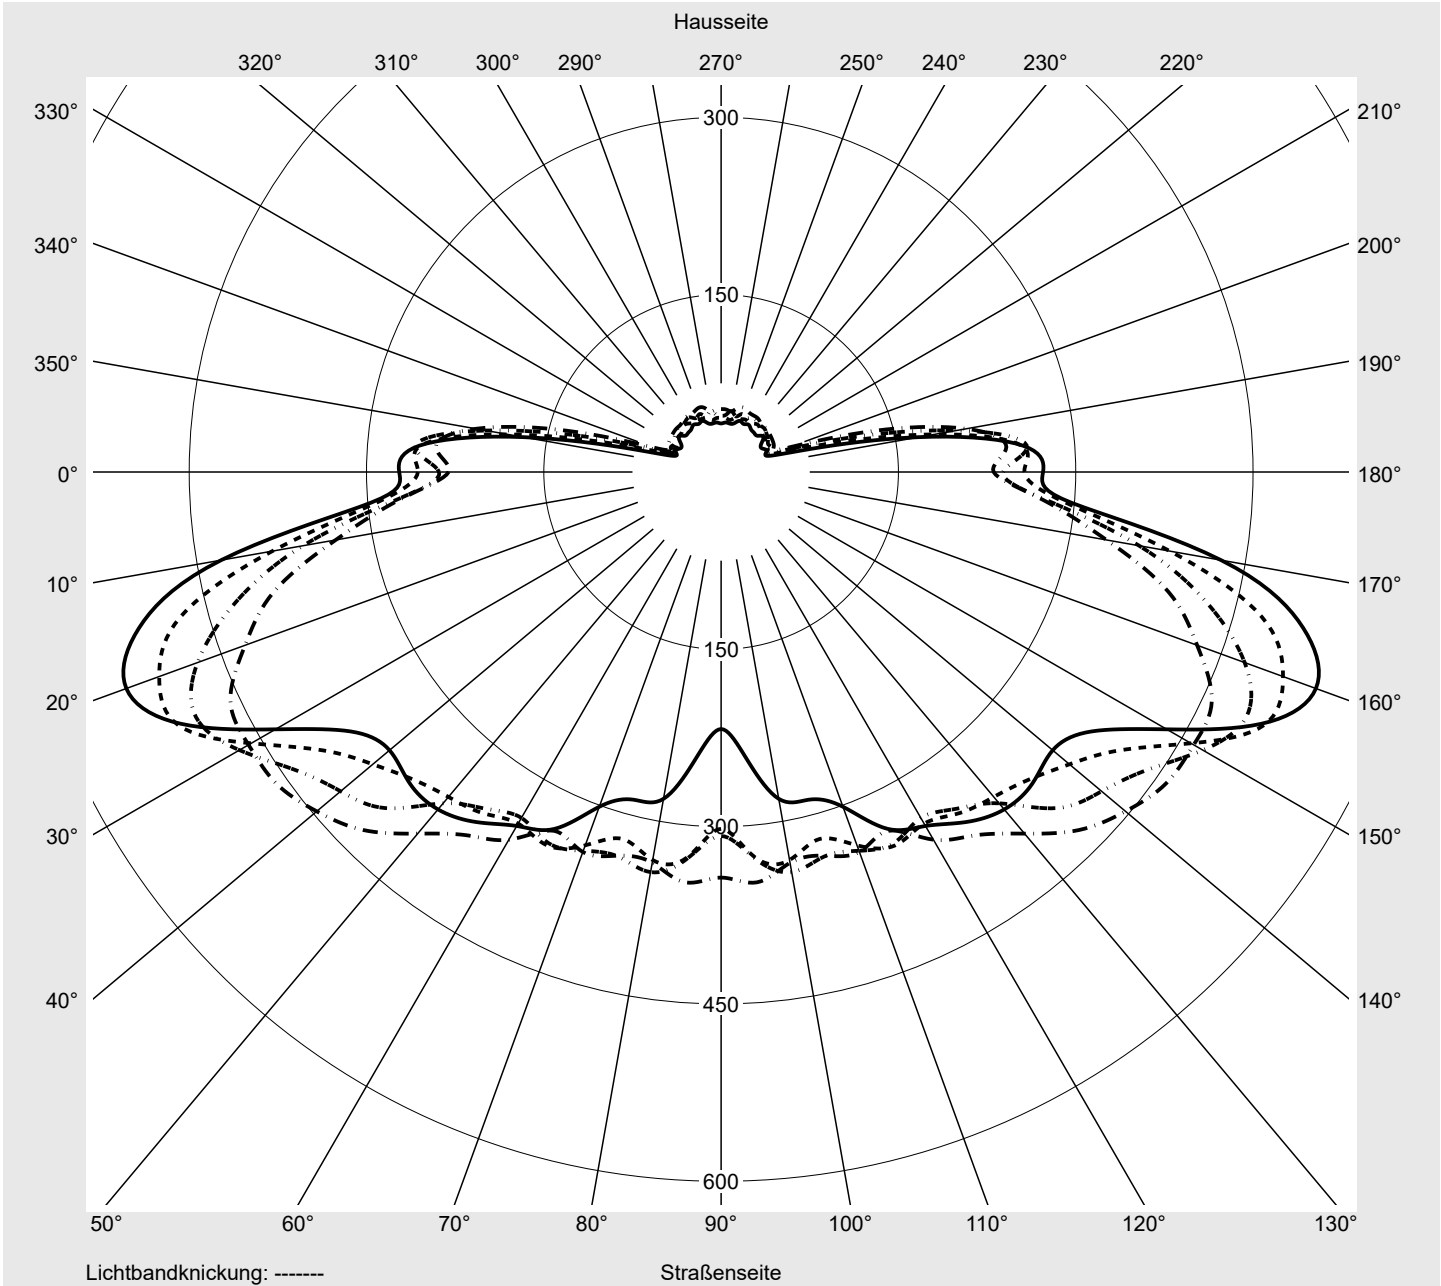

Lichttechnischer Prüfbefund

Familie
Streetlight 21 mini LED

Bestell-Nr.: 5XE2E31D08JB
EAN: 4058352725375

LP-Nummer
59079_40

Ausführung	Mastansatz- / Mastaufsatzmontage
Optik	asymmetrisch, breit strahlend (STW1.0a G)
Abdeckung	Einscheibensicherheitsglas (ESG)
Bestückung	LED 3000 K CRI ≥ 70
Betriebsgerät	EVG SITECO iQ
Bemessungswerte	Nettolichtstrom = 10820 lm Systemleistung = 71.6 W Lichtausbeute = 151.1 lm/W

Leuchtenbetriebswirkungsgrade

Eta	100.0%
Eta 0° - 90°	100.0%
Eta 90° - 180°	0.0%

Lichtstärkeklasse nach EN13201-2

Klasse:	G4
Imax 70°	486.3
Imax 80°	49.2
Imax 90°	0.0
Imax >90°	0.0
Imax >95°	0.0

Messbedingungen

DIN EN 13032 und DIN 5032

Lichttechnischer Prüfbefund

Familie Streetlight 21 mini LED	Bestell-Nr.: 5XE2E31D08JB EAN: 4058352725375	LP-Nummer 59079_40
---	---	------------------------------

Kegelmantelkurven in cd/klm **KMK 57,5°** **KMK 55°** **KMK 52,5°** **KMK 50°**