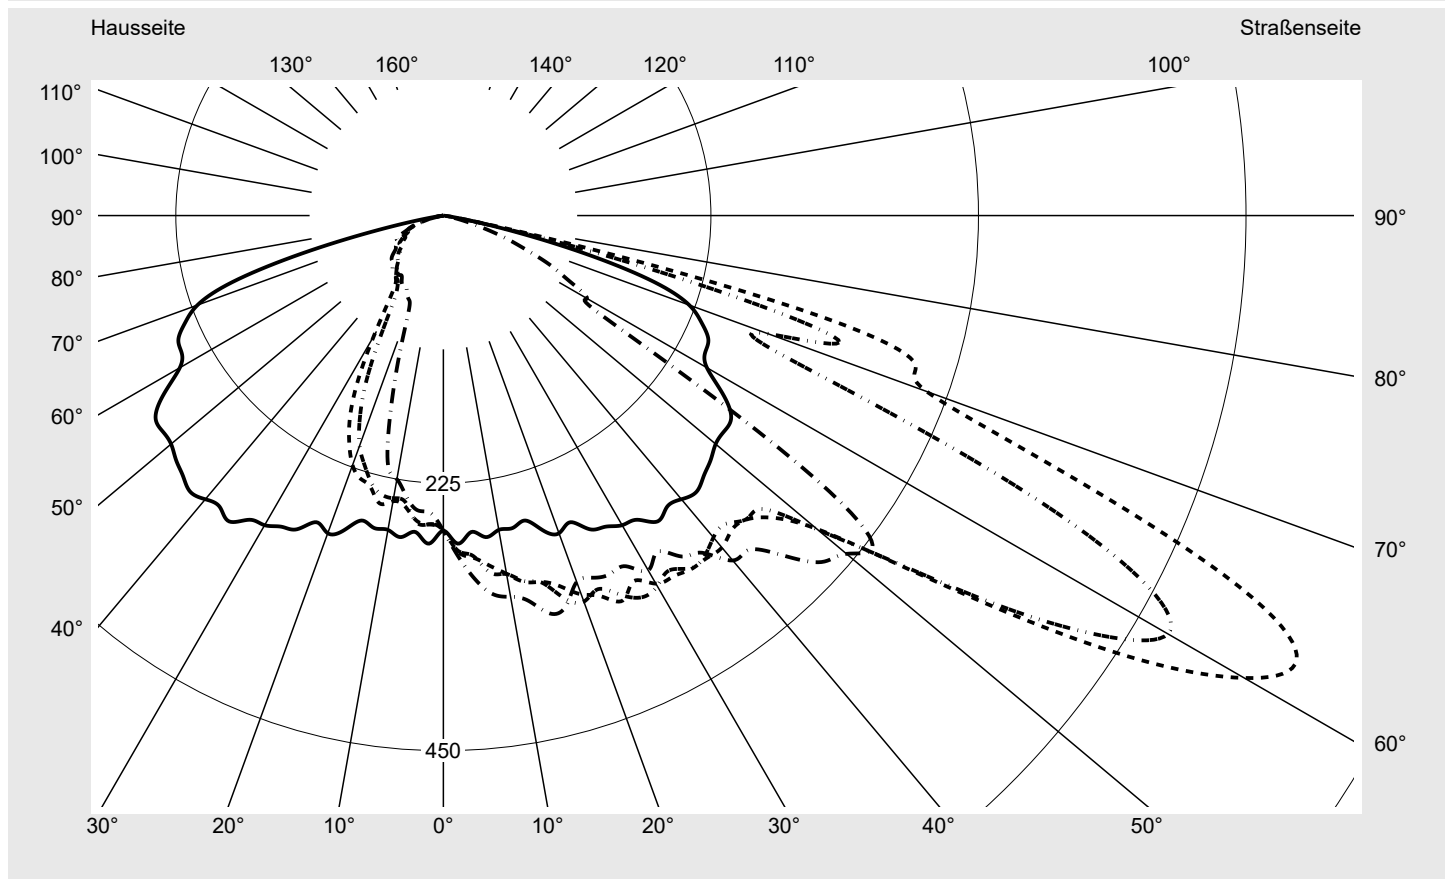

Lichttechnischer Prüfbefund

Familie
Streetlight 21 mini LED

Bestell-Nr.: 5XE2E31G08GB
EAN: 4058352725382

LP-Nummer
59077_670

Ausführung	Mastansatz- / Mastaufsatzmontage
Optik	asymmetrisch, breit strahlend (STW1.0a)
Abdeckung	Einscheibensicherheitsglas (ESG)
Bestückung	LED 3000 K CRI ≥ 70
Betriebsgerät	EVG SITECO iQ
Bemessungswerte	Nettolichtstrom = 5680 lm Systemleistung = 37.1 W Lichtausbeute = 153.1 lm/W

Seriendokumentation
18.07.2022

siteco

Lichtstärke in cd/klm

C180-0

C210-30

C215-35

C270-90

Imax: 809 cd/klm

Leuchtenbetriebswirkungsgrade

Eta	100.0%
Eta 0° - 90°	100.0%
Eta 90° - 180°	0.0%

Lichtstärkeklasse nach EN13201-2

Klasse:	G4
Imax 70°	498.7
Imax 80°	32.8
Imax 90°	0.0
Imax >90°	0.0
Imax >95°	0.0

Messbedingungen

DIN EN 13032 und DIN 5032

Lichttechnischer Prüfbefund

Familie Streetlight 21 mini LED	Bestell-Nr.: 5XE2E31G08GB EAN: 4058352725382	LP-Nummer 59077_670
---	---	-------------------------------

Kegelmantelkurven in cd/klm **KMK 62,5°** **KMK 60°** **KMK 57,5°** **KMK 55°** **siteco**