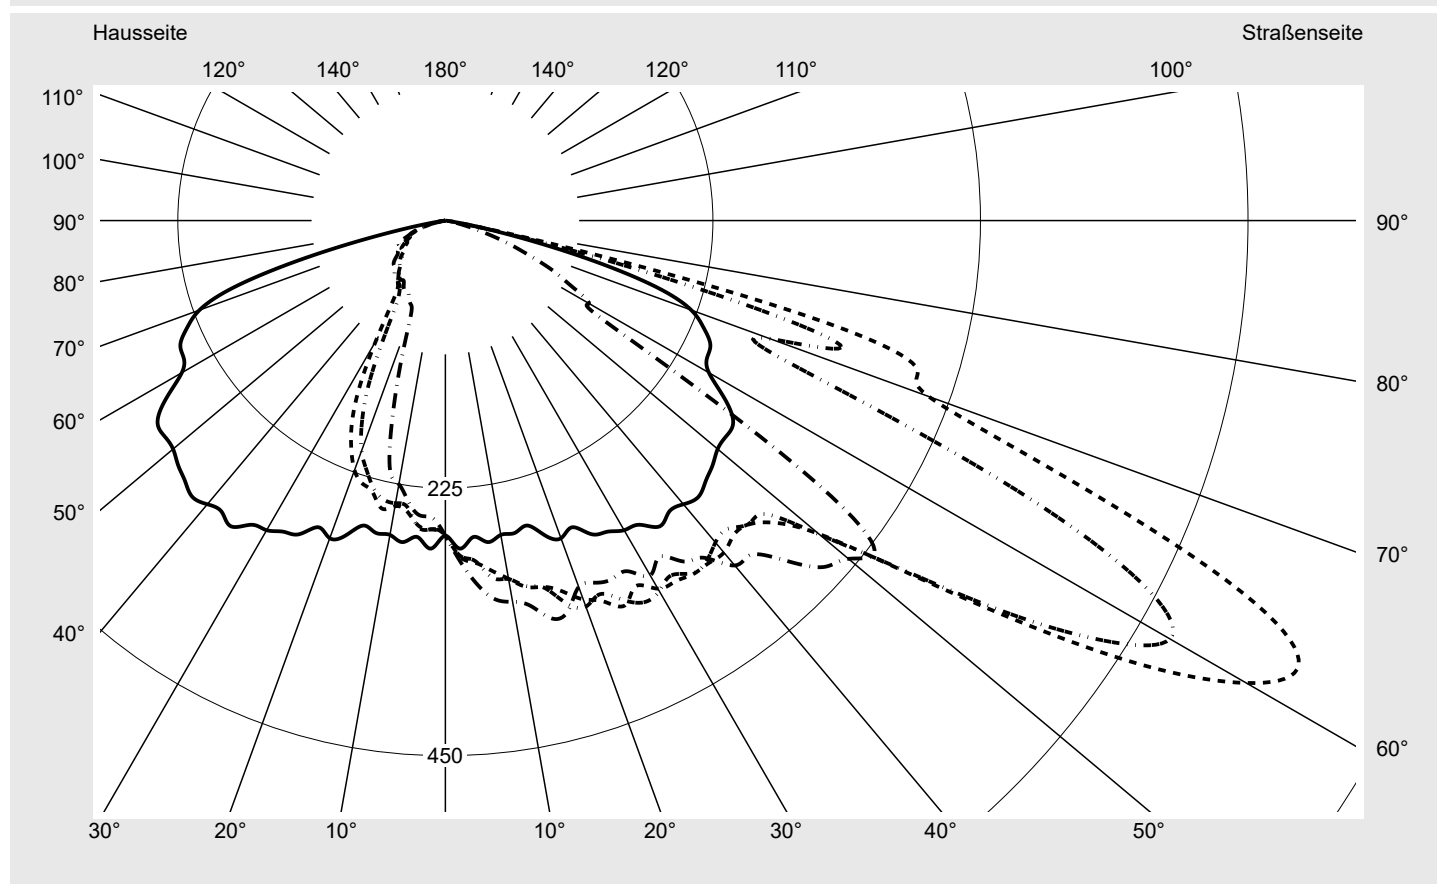

## Lichttechnischer Prüfbefund

**Familie**  
**Streetlight 21 mini LED**

**Bestell-Nr.: 5XE2E31G08HB**  
**EAN: 4058352725399**

**LP-Nummer**  
**59077\_858**

**Ausführung** Mastansatz- / Mastaufsatzmontage  
**Optik** direkt, asymmetrisch breit strahlend  
 S100006  
**Abdeckung** Einscheibensicherheitsglas (ESG)  
**Bestückung** LED 3000 K | CRI ≥ 70  
**Betriebsgerät** EVG SITECO iQ  
**Bemessungswerte** Nettolichtstrom = 9450 lm  
 Systemleistung = 70.9 W  
 Lichtausbeute = 133.3 lm/W

**Seriendokumentation**  
12.09.2022

siteco

**Lichtstärke in cd/klm**

**C180-0**

**C210-30**

**C215-35**

**C270-90**

**Imax: 809 cd/klm**

**Leuchtenbetriebswirkungsgrade**

Eta 100.0%  
 Eta 0° - 90° 100.0%  
 Eta 90° - 180° 0.0%

**Lichtstärkeklasse nach EN13201-2**

Klasse: G4  
 Imax 70° 498.7  
 Imax 80° 32.8  
 Imax 90° 0.0  
 Imax >90° 0.0  
 Imax >95° 0.0