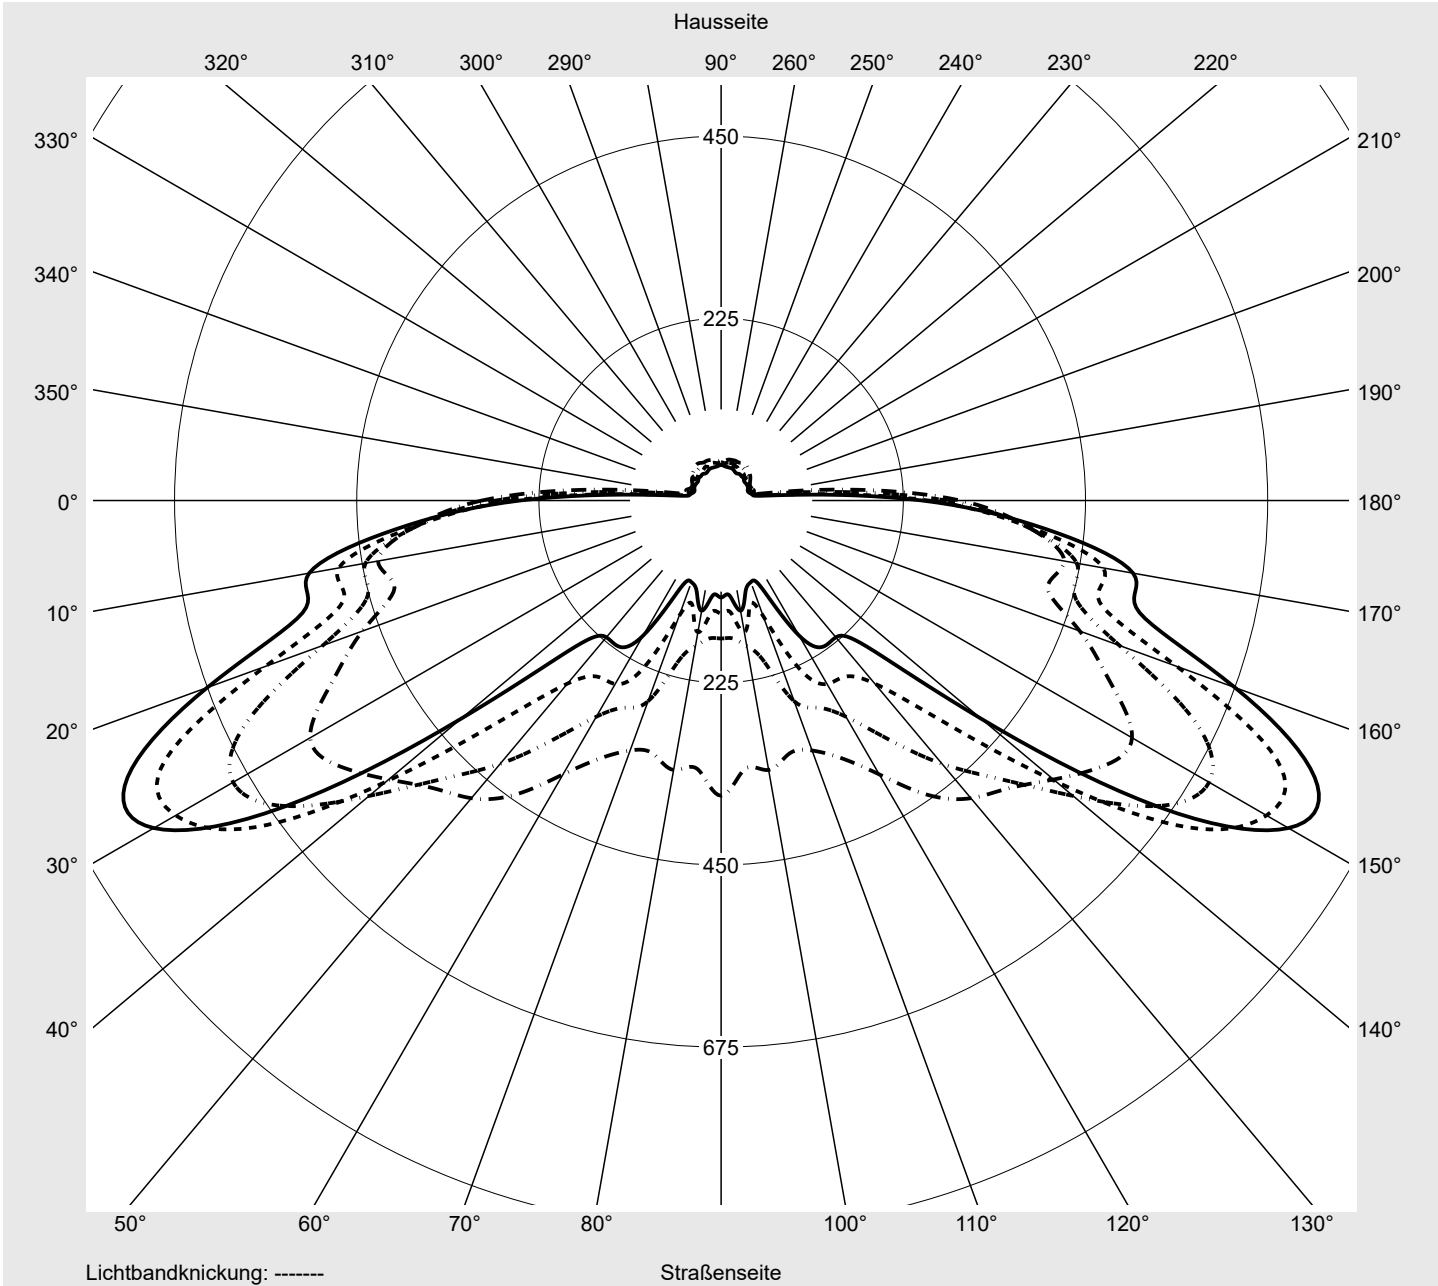

Lichttechnischer Prüfbefund

Familie Streetlight 21 mini LED	Bestell-Nr.: 5XE2E31G08HB EAN: 4058352725399	LP-Nummer 59077_858

Kegelmantelkurven in cd/klm   **KMK 62,5°**   **KMK 60°**   **KMK 57,5°**   **KMK 55°**   **siteco**

Lichttechnischer Prüfbefund

Familie Streetlight 21 mini LED	Bestell-Nr.: 5XE2E31G08HB EAN: 4058352725399	LP-Nummer 59077_858
Wertetabelle Lichtstärkemessung		Maximale Lichtstärke
		siteco

C- Ebenen	0° 180°	5° 175°	10° 170°	15° 165°	20° 160°	25° 155°	30° 150°	35° 145°	40° 140°	45° 135°	50° 130°	55° 125°	60° 120°
γ	Lichtstärke in cd/klm												
0,0°	265.0	265.0	265.0	265.0	265.0	265.0	265.0	265.0	265.0	265.0	265.0	265.0	265.0
2,5°	276.1	278.2	279.9	280.7	282.6	280.9	282.9	282.1	283.9	285.0	286.7	288.0	286.1
5,0°	267.2	269.0	274.7	278.5	279.8	286.4	288.9	287.4	290.8	292.6	294.2	300.0	298.6
7,5°	272.7	275.9	280.1	284.4	288.5	292.4	296.9	303.0	303.7	307.0	310.0	310.1	313.3
10,0°	268.4	272.2	277.4	291.4	300.9	306.8	305.9	306.1	302.0	308.4	313.7	316.2	320.5
12,5°	269.1	273.9	287.4	294.7	304.6	314.3	315.6	314.8	322.9	327.5	331.4	330.3	330.5
15,0°	265.5	276.8	296.7	300.8	305.0	315.9	318.9	319.5	329.6	338.0	337.2	339.7	342.1
17,5°	277.4	287.6	299.4	305.4	315.7	326.6	326.9	337.2	336.9	335.5	339.7	341.4	338.5
20,0°	284.3	295.0	304.2	313.5	321.0	328.4	338.9	345.5	343.3	344.8	347.8	341.7	334.4
22,5°	279.1	294.0	312.1	323.0	327.7	341.0	346.5	340.0	341.6	352.4	351.9	343.1	331.1
25,0°	291.0	303.1	317.1	327.0	339.5	348.9	357.1	351.7	350.1	347.4	339.5	333.6	333.4
27,5°	295.0	309.9	321.7	338.0	351.4	356.8	346.6	361.8	356.7	344.1	331.2	337.6	339.9
30,0°	300.7	317.1	328.5	349.8	355.9	355.9	357.4	359.7	352.9	344.8	333.1	337.4	338.9
32,5°	303.3	318.9	336.3	353.9	359.5	349.5	359.8	353.7	348.0	346.4	340.3	346.7	346.0
35,0°	314.0	326.8	340.1	355.5	360.5	357.7	363.1	362.1	346.9	343.3	345.1	341.2	346.2
37,5°	308.9	327.9	347.5	353.8	357.0	355.0	363.3	360.9	349.1	347.9	346.4	345.8	346.0
40,0°	311.4	332.1	344.0	358.4	357.1	363.3	364.4	353.3	357.7	355.2	353.1	353.4	356.3
42,5°	315.1	342.3	354.5	357.4	364.8	358.6	358.8	351.6	354.4	362.5	363.5	361.8	376.7
45,0°	309.7	352.0	364.3	364.3	367.8	375.0	361.3	360.8	367.0	373.0	384.1	397.1	402.7
47,5°	304.8	361.9	365.7	366.2	379.0	381.6	376.2	365.3	379.3	404.4	419.2	437.2	429.1
50,0°	298.9	376.3	386.3	389.3	397.8	415.1	409.9	410.7	417.6	449.6	467.2	465.5	448.8
52,5°	297.8	384.5	408.5	405.9	426.8	460.3	481.7	479.2	484.8	487.2	491.5	476.7	441.4
55,0°	295.5	381.4	430.2	417.6	471.4	530.1	586.0	573.2	535.9	502.5	479.9	443.5	390.5
57,5°	278.4	380.3	445.9	451.7	523.6	645.7	695.9	657.7	567.6	486.1	424.4	359.9	308.3
60,0°	255.9	384.0	479.3	483.8	599.0	757.2	777.7	703.6	540.3	384.0	295.1	265.7	261.6
62,5°	248.4	402.0	516.6	535.0	675.3	808.8	809.0	659.9	419.1	256.1	220.5	220.2	192.6
65,0°	245.9	422.0	553.6	573.4	711.3	776.7	738.3	510.2	243.5	208.7	192.4	191.3	104.6
67,5°	235.0	425.3	575.2	564.4	621.8	656.3	565.5	314.5	192.3	176.6	153.1	147.2	65.3
70,0°	220.0	417.0	498.7	490.7	467.4	475.7	432.4	290.7	186.4	147.5	119.0	82.6	48.3
72,5°	186.1	339.1	400.0	304.5	275.2	335.3	416.1	348.4	176.7	109.9	75.5	56.3	39.4
75,0°	123.0	169.2	172.4	105.2	89.8	211.1	330.5	216.4	77.4	39.2	49.9	41.1	30.5
77,5°	56.5	71.0	62.1	33.2	30.7	82.6	105.1	73.0	43.5	25.3	37.7	26.1	20.2
80,0°	17.1	18.7	17.1	12.0	10.0	32.8	16.7	12.3	11.9	13.6	24.3	14.2	12.9
82,5°	2.8	2.6	2.8	2.7	4.2	12.7	4.3	4.9	3.6	2.7	7.1	7.5	9.0
85,0°	0.6	1.0	0.8	0.7	0.9	0.6	1.1	1.6	1.2	1.0	1.0	1.0	0.9
87,5°	0.2	0.1	0.2	0.1	0.2	0.2	0.1	0.1	0.1	0.1	0.0	0.0	0.0
90,0°	0.0	0.0	0.0	0.0	0.0	0.0	0.0	0.0	0.0	0.0	0.0	0.0	0.0