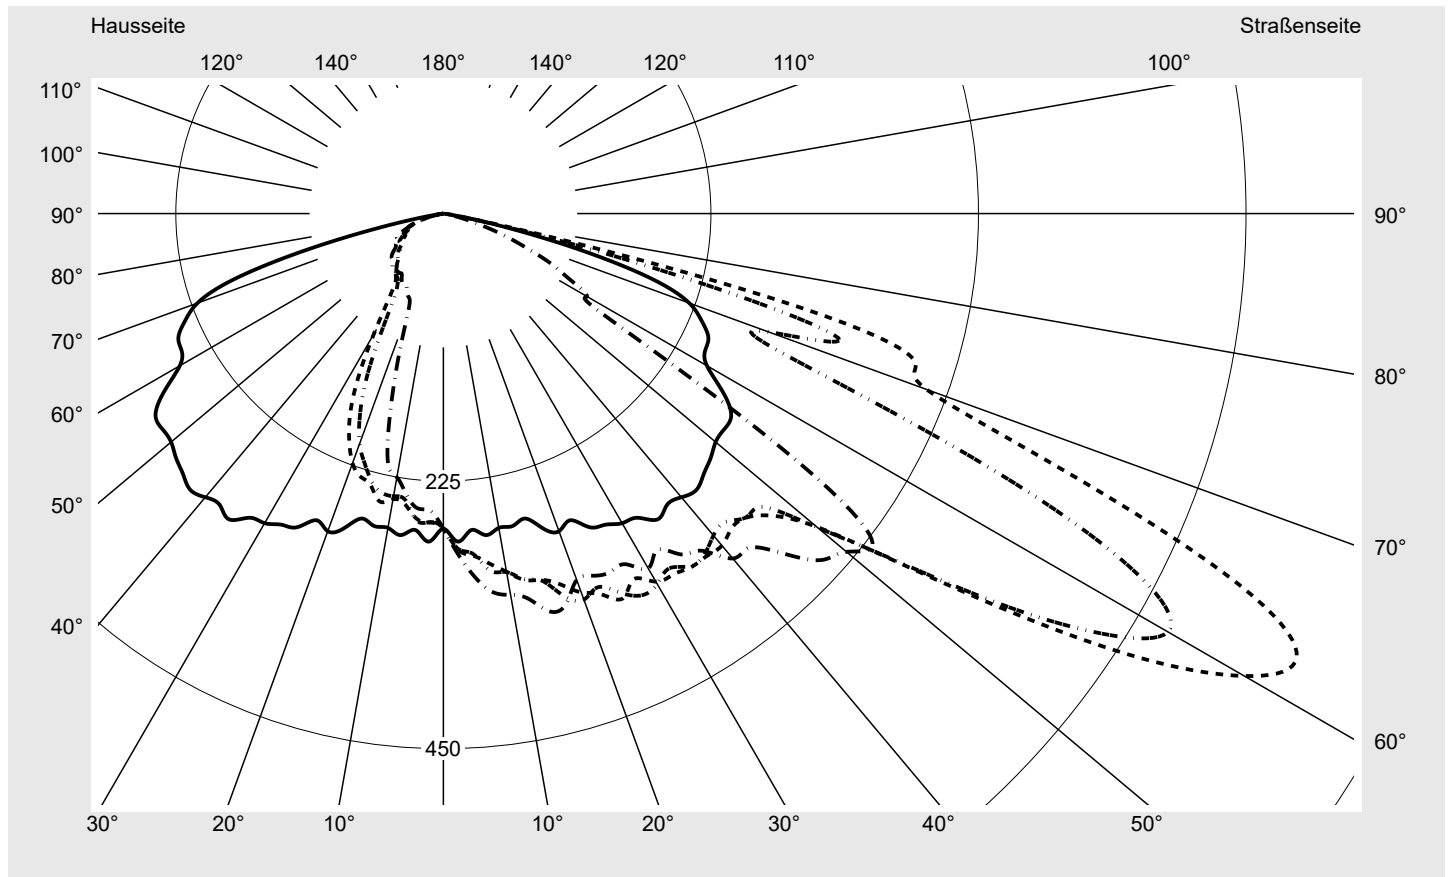

Lichttechnischer Prüfbefund

Familie
Streetlight 21 mini LED

Bestell-Nr.: 5XE2E33S08GB
EAN: 4058352725450

LP-Nummer
59077_741

Ausführung	Mastansatz- / Mastaufsatzmontage, Smart Interface oben
Optik	direkt, asymmetrisch breit strahlend S100006
Abdeckung	Einscheibensicherheitsglas (ESG)
Bestückung	LED 3000 K CRI ≥ 70
Betriebsgerät	EVG-Smart Interface
Bemessungswerte	Nettolichtstrom = 5940 lm Systemleistung = 40.4 W Lichtausbeute = 147 lm/W

Seriendokumentation
18.07.2022

siteco

Lichtstärke in cd/klm

C180-0

C210-30

C215-35

C270-90

Imax: 809 cd/klm

Leuchtenbetriebswirkungsgrade

Eta	100.0%
Eta 0° - 90°	100.0%
Eta 90° - 180°	0.0%

Lichtstärkeklasse nach EN13201-2

Klasse:	G4
Imax 70°	498.7
Imax 80°	32.8
Imax 90°	0.0
Imax >90°	0.0
Imax >95°	0.0

Messbedingungen

DIN EN 13032 und DIN 5032

Lichttechnischer Prüfbefund

Familie
Streetlight 21 mini LED

Bestell-Nr.: 5XE2E33S08GB
EAN: 4058352725450

LP-Nummer
59077_741

Kegelmantelkurven in cd/klm

KMK 62,5°

KMK 60°