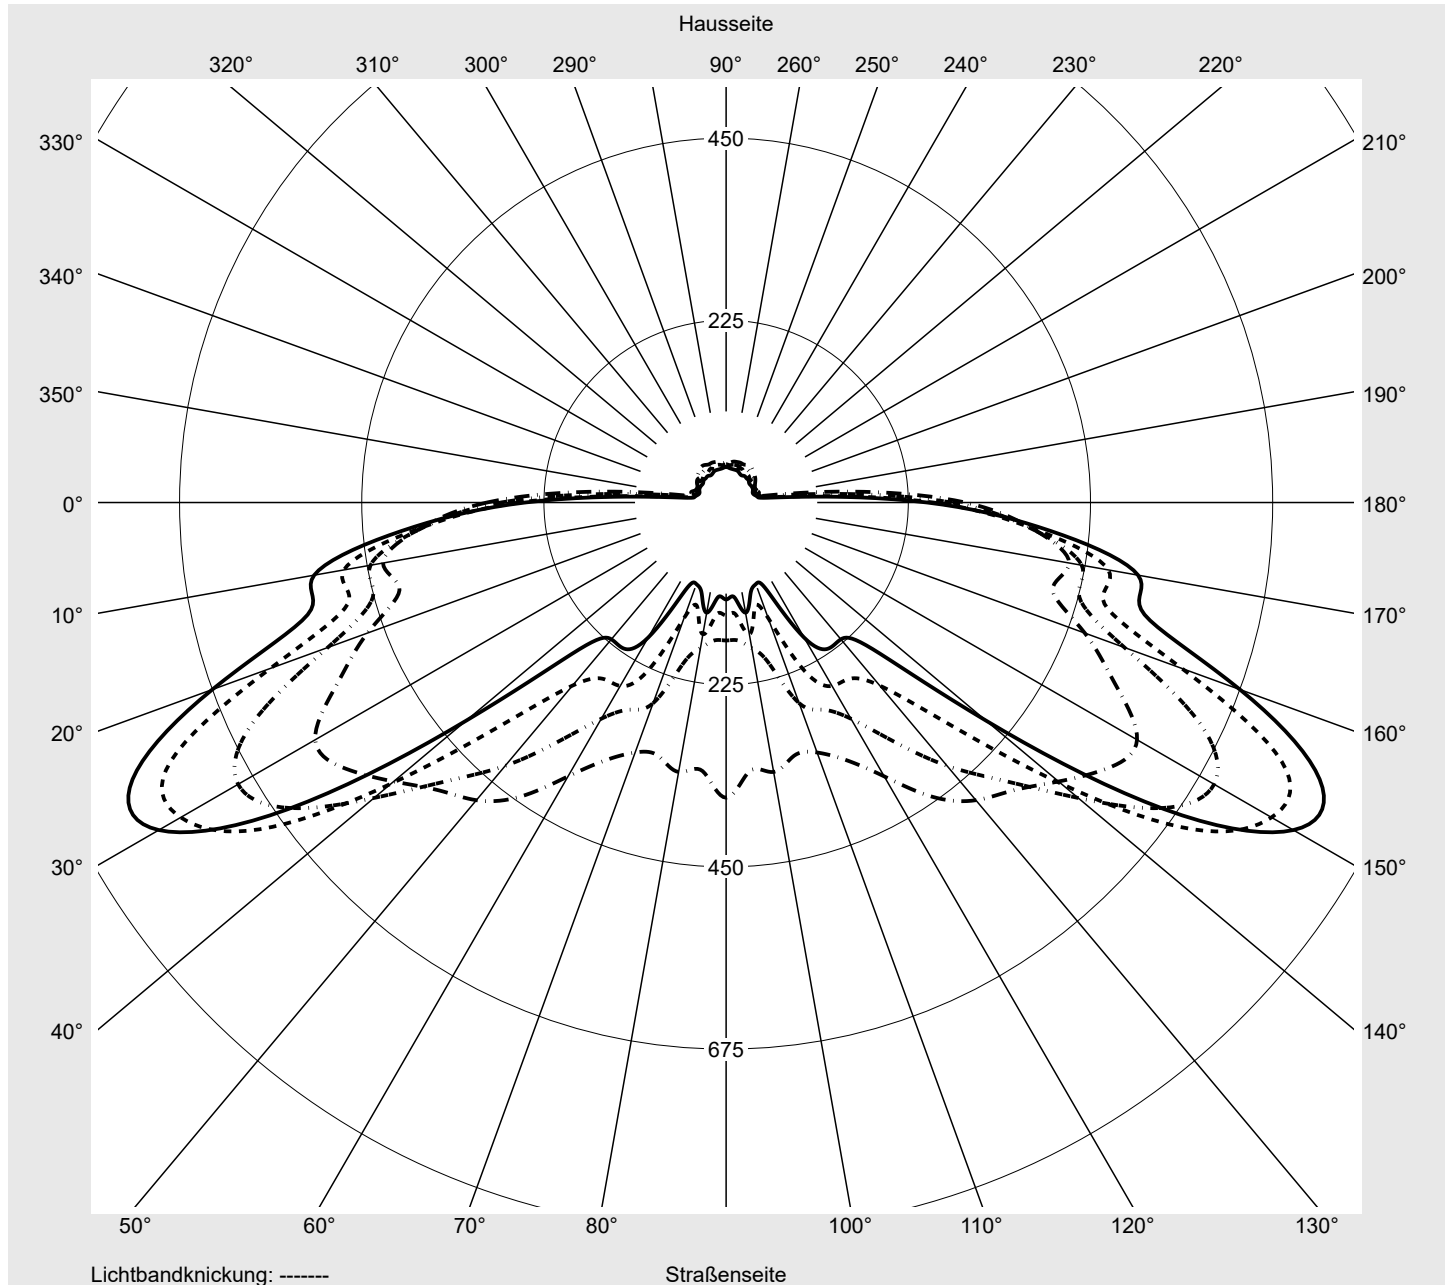

Lichttechnischer Prüfbefund

Familie
Streetlight 21 mini LED

Bestell-Nr.: 5XE2E33S08GB
EAN: 4058352725450

LP-Nummer
59077_741

Ausführung	Mastansatz- / Mastaufsatzmontage, Smart Interface oben
Optik	direkt, asymmetrisch breit strahlend S100006
Abdeckung	Einscheibensicherheitsglas (ESG)
Bestückung	LED 3000 K CRI ≥ 70
Betriebsgerät	EVG-Smart Interface
Bemessungswerte	Nettolichtstrom = 5940 lm Systemleistung = 40.4 W Lichtausbeute = 147 lm/W

Leuchtenbetriebswirkungsgrade

Eta	100.0%
Eta 0° - 90°	100.0%
Eta 90° - 180°	0.0%

Lichtstärkeklasse nach EN13201-2

Klasse:	G4
Imax 70°	498.7
Imax 80°	32.8
Imax 90°	0.0
Imax >90°	0.0
Imax >95°	0.0

Messbedingungen

DIN EN 13032 und DIN 5032

Lichttechnischer Prüfbefund

Familie
Streetlight 21 mini LED

Bestell-Nr.: 5XE2E33S08GB
EAN: 4058352725450

LP-Nummer
59077_741

Kegelmantelkurven in cd/klm

KMK 62,5°

KMK 60°

KMK 57,5°

KMK 55°

siteco

Lichttechnischer Prüfbefund

Familie Streetlight 21 mini LED	Bestell-Nr.: 5XE2E33S08GB EAN: 4058352725450	LP-Nummer 59077_741
Wertetabelle Lichtstärkemessung		Maximale Lichtstärke
		siteco