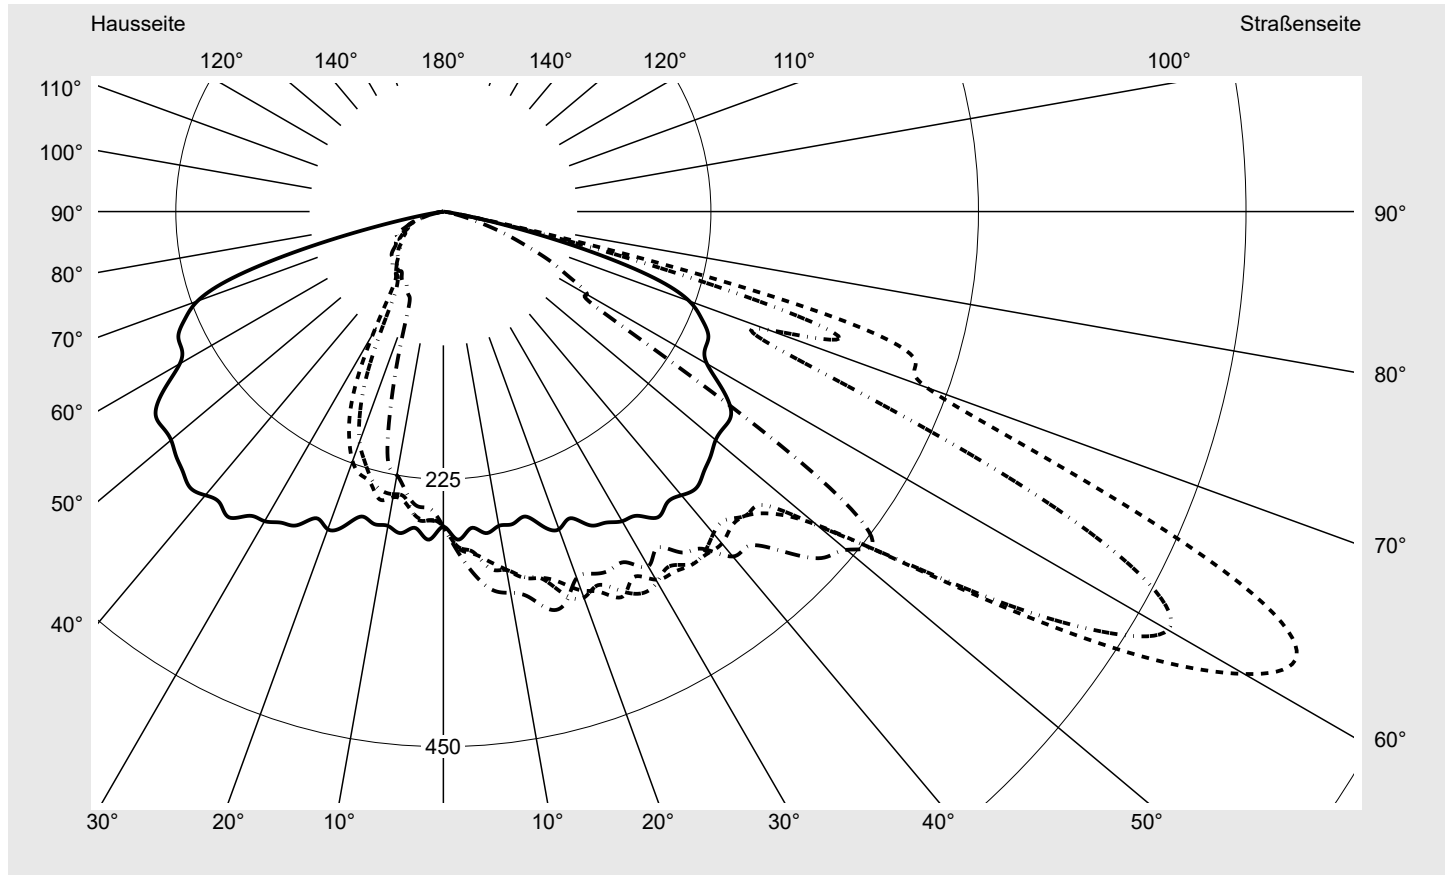

siteco

Lichtstärke in cd/klm

C180-0

C210-30

C215-35

C270-90

Imax: 809 cd/klm

Leuchtenbetriebswirkungsgrade

Eta 100.0%

Eta 0° - 90° 100.0%

Eta 90° - 180° 0.0%

Lichtstärkeklasse nach EN13201-2

Klasse: G4

Imax 70° 498.7

Imax 80° 32.8

Imax 90° 0.0