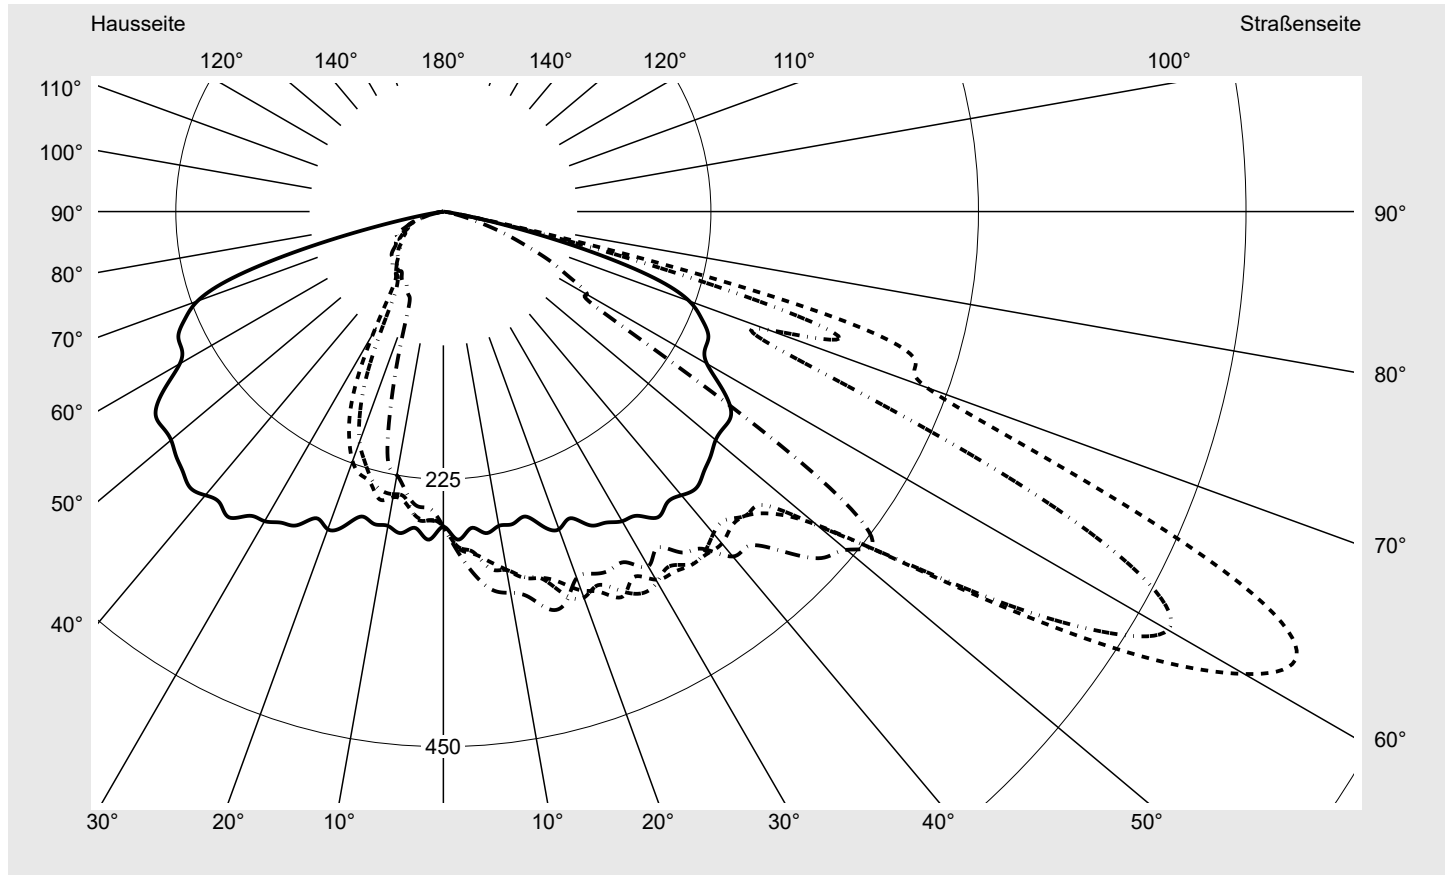

Lichttechnischer Prüfbefund

Familie
Streetlight 21 mini LED

Bestell-Nr.: 5XE2E33T08GB
EAN: 4058352725481

LP-Nummer
59077_756

Ausführung Mastansatz- / Mastaufsatzmontage, Smart Interface oben/unten
Optik direkt, asymmetrisch breit strahlend S100006
Abdeckung Einscheibensicherheitsglas (ESG)
Bestückung LED 3000 K | CRI ≥ 70
Betriebsgerät EVG-Smart Interface
Bemessungswerte Nettolichtstrom = 5940 lm
Systemleistung = 40.4 W
Lichtausbeute = 147 lm/W

Seriendokumentation
18.07.2022

siteco

Lichtstärke in cd/klm

C180-0

C210-30

C215-35

C270-90

Imax: 809 cd/klm

Leuchtenbetriebswirkungsgrade

Eta 100.0%
Eta 0° - 90° 100.0%
Eta 90° - 180° 0.0%

Lichtstärkeklasse nach EN13201-2

Klasse: G4
Imax 70° 498.7
Imax 80° 32.8
Imax 90° 0.0
Imax >90° 0.0
Imax >95° 0.0

Messbedingungen

DIN EN 13032 und DIN 5032

Lichttechnischer Prüfbefund

Familie Streetlight 21 mini LED	Bestell-Nr.: 5XE2E33T08GB EAN: 4058352725481	LP-Nummer 59077_756
---	---	-------------------------------

Kegelmantelkurven in cd/klm **KMK 62,5°** **KMK 60°** **KMK 57,5°** **KMK 55°** **siteco**