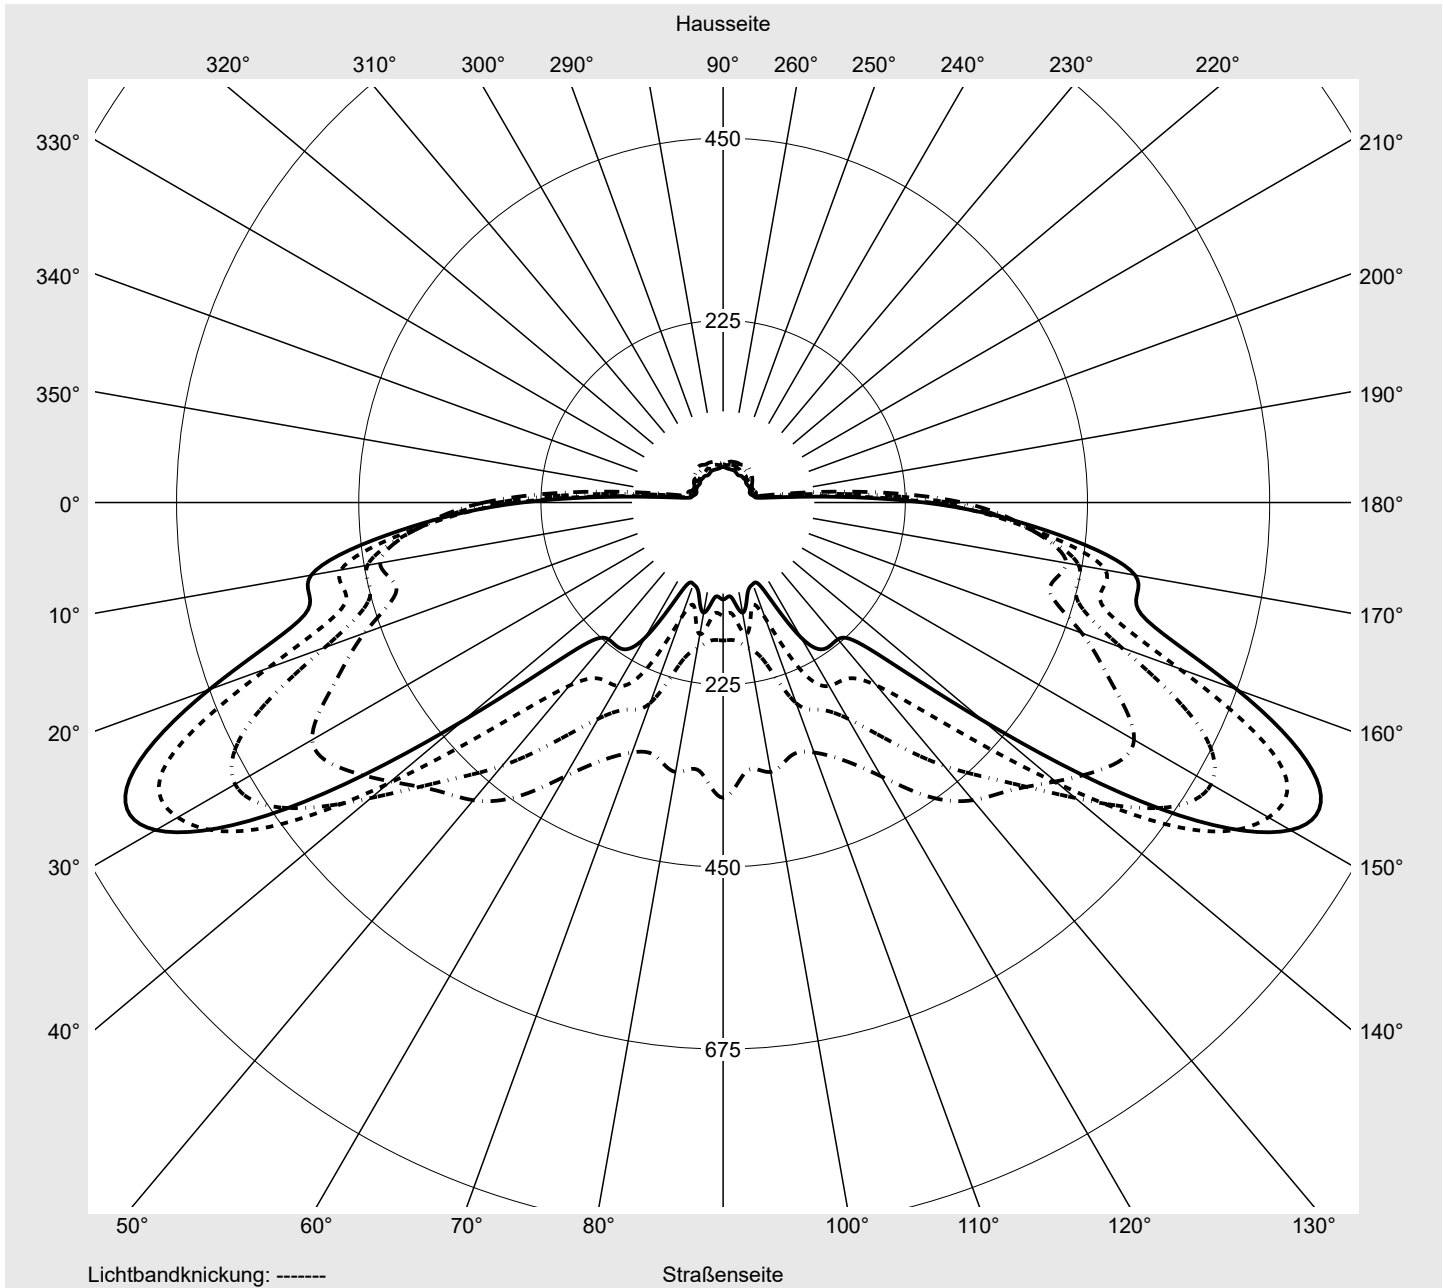

Lichttechnischer Prüfbefund

Familie
Streetlight 21 mini LED

Bestell-Nr.: 5XE2E33T08GB
EAN: 4058352725481

LP-Nummer
59077_756

Ausführung Mastansatz- / Mastaufsatzmontage, Smart Interface oben/unten
Optik direkt, asymmetrisch breit strahlend S100006
Abdeckung Einscheibensicherheitsglas (ESG)
Bestückung LED 3000 K | CRI ≥ 70
Betriebsgerät EVG-Smart Interface
Bemessungswerte Nettolichtstrom = 5940 lm
Systemleistung = 40.4 W
Lichtausbeute = 147 lm/W

Seriendokumentation
18.07.2022

siteco

Lichtstärke in cd/klm

C180-0

C210-30

C215-35

C270-90

Imax: 809 cd/klm

Leuchtenbetriebswirkungsgrade

Eta 100.0%
Eta 0° - 90° 100.0%
Eta 90° - 180° 0.0%

Lichtstärkeklasse nach EN13201-2

Klasse: G4
Imax 70° 498.7
Imax 80° 32.8
Imax 90° 0.0
Imax >90° 0.0
Imax >95° 0.0

Messbedingungen

DIN EN 13032 und DIN 5032

Lichttechnischer Prüfbefund

Familie Streetlight 21 mini LED	Bestell-Nr.: 5XE2E33T08GB EAN: 4058352725481	LP-Nummer 59077_756
---	---	-------------------------------

Kegelmantelkurven in cd/klm **KMK 62,5°** **KMK 60°** **KMK 57,5°** **KMK 55°** **siteco**