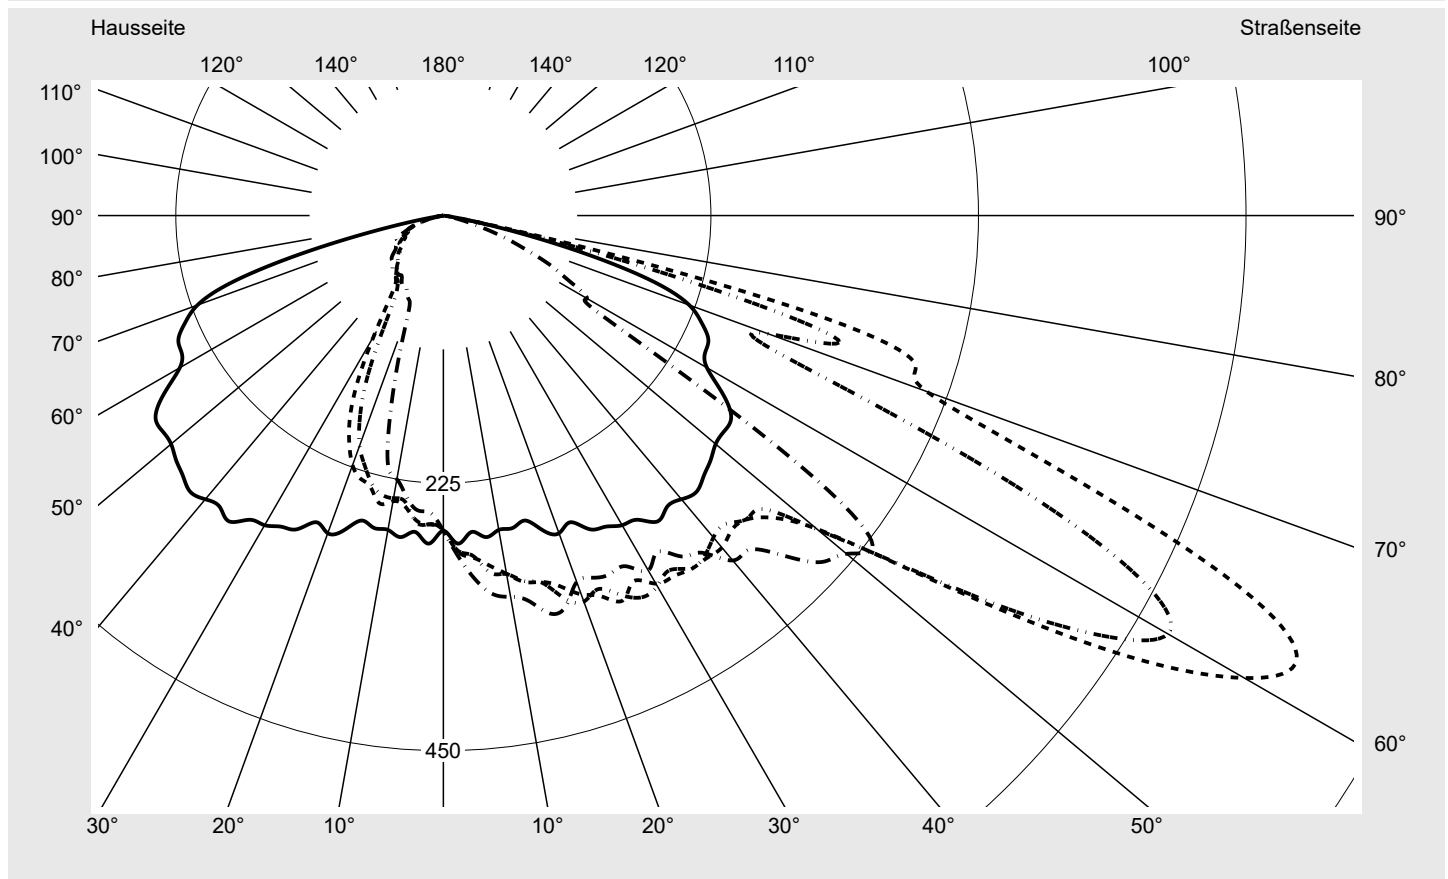

Lichttechnischer Prüfbefund

Familie
Streetlight 21 mini LED

Bestell-Nr.: 5XE2E33T08HB
EAN: 4058352725498

LP-Nummer
59077_761

Ausführung	Mastansatz- / Mastaufsatzmontage, Smart Interface oben/unten
Optik	direkt, asymmetrisch breit strahlend S100006
Abdeckung	Einscheibensicherheitsglas (ESG)
Bestückung	LED 3000 K CRI ≥ 70
Betriebsgerät	EVG-Smart Interface
Bemessungswerte	Nettolichtstrom = 9040 lm Systemleistung = 66.0 W Lichtausbeute = 137 lm/W

Seriendokumentation
18.07.2022

siteco

Lichtstärke in cd/klm

C180-0

C210-30

C215-35

C270-90

Imax: 809 cd/klm

Leuchtenbetriebswirkungsgrade

Eta	100.0%
Eta 0° - 90°	100.0%
Eta 90° - 180°	0.0%

Lichtstärkeklasse nach EN13201-2

Klasse:	G4
Imax 70°	498.7
Imax 80°	32.8
Imax 90°	0.0
Imax >90°	0.0
Imax >95°	0.0

Messbedingungen