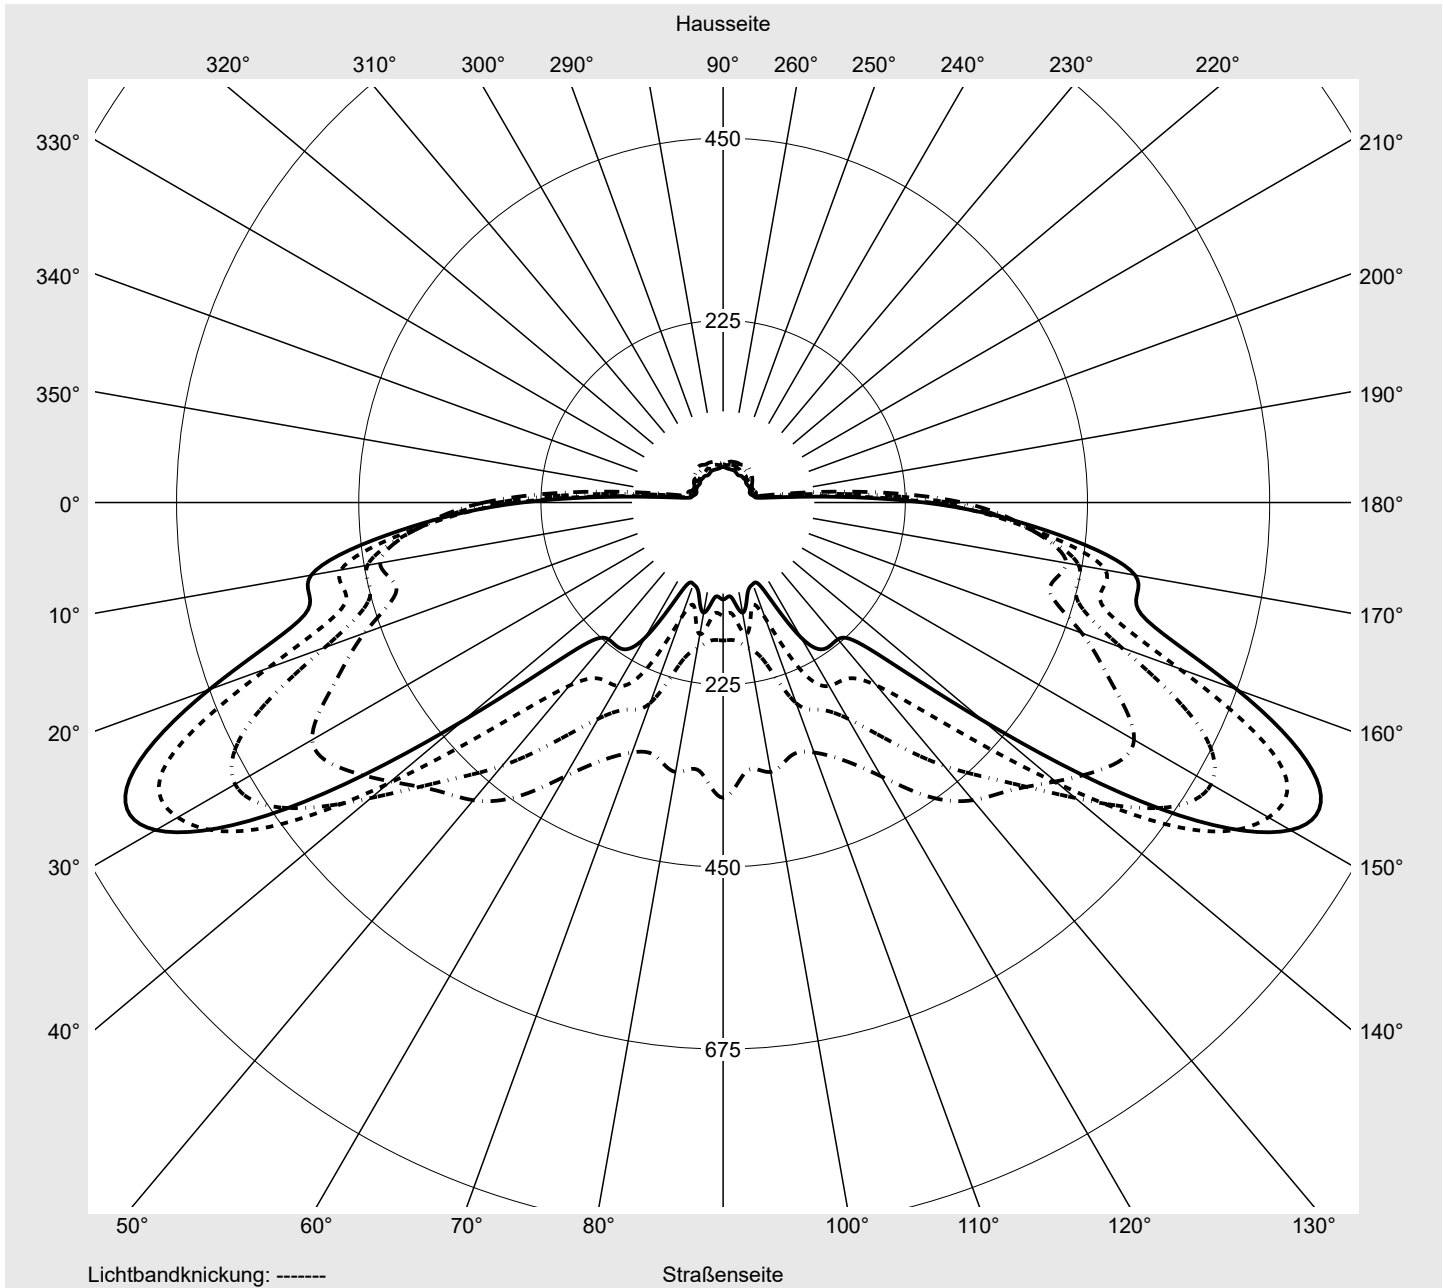

Lichttechnischer Prüfbefund

Familie
Streetlight 21 mini LED

Bestell-Nr.: 5XE2E41D08GB
EAN: 4058352725511

LP-Nummer
59077_673

Ausführung	Mastansatz- / Mastaufsatzmontage
Optik	direkt, asymmetrisch breit strahlend S100006
Abdeckung	Einscheibensicherheitsglas (ESG)
Bestückung	LED 4000 K CRI ≥ 70
Betriebsgerät	EVG SITECO iQ
Bemessungswerte	Nettolichtstrom = 5920 lm Systemleistung = 37.1 W Lichtausbeute = 159.6 lm/W

Seriendokumentation
18.07.2022

siteco

Lichtstärke in cd/klm

C180-0

C210-30

C215-35

C270-90

Imax: 809 cd/klm

Leuchtenbetriebswirkungsgrade

Eta	100.0%
Eta 0° - 90°	100.0%
Eta 90° - 180°	0.0%

Lichtstärkeklasse nach EN13201-2

Klasse:	G4
Imax 70°	498.7
Imax 80°	32.8
Imax 90°	0.0
Imax >90°	0.0
Imax >95°	0.0

Messbedingungen

DIN EN 13032 und DIN 5032

Lichttechnischer Prüfbefund

Familie Streetlight 21 mini LED	Bestell-Nr.: 5XE2E41D08GB EAN: 4058352725511	LP-Nummer 59077_673
---	---	-------------------------------

Kegelmantelkurven in cd/klm **KMK 62,5°** **KMK 60°** **KMK 57,5°** **KMK 55°** **siteco**