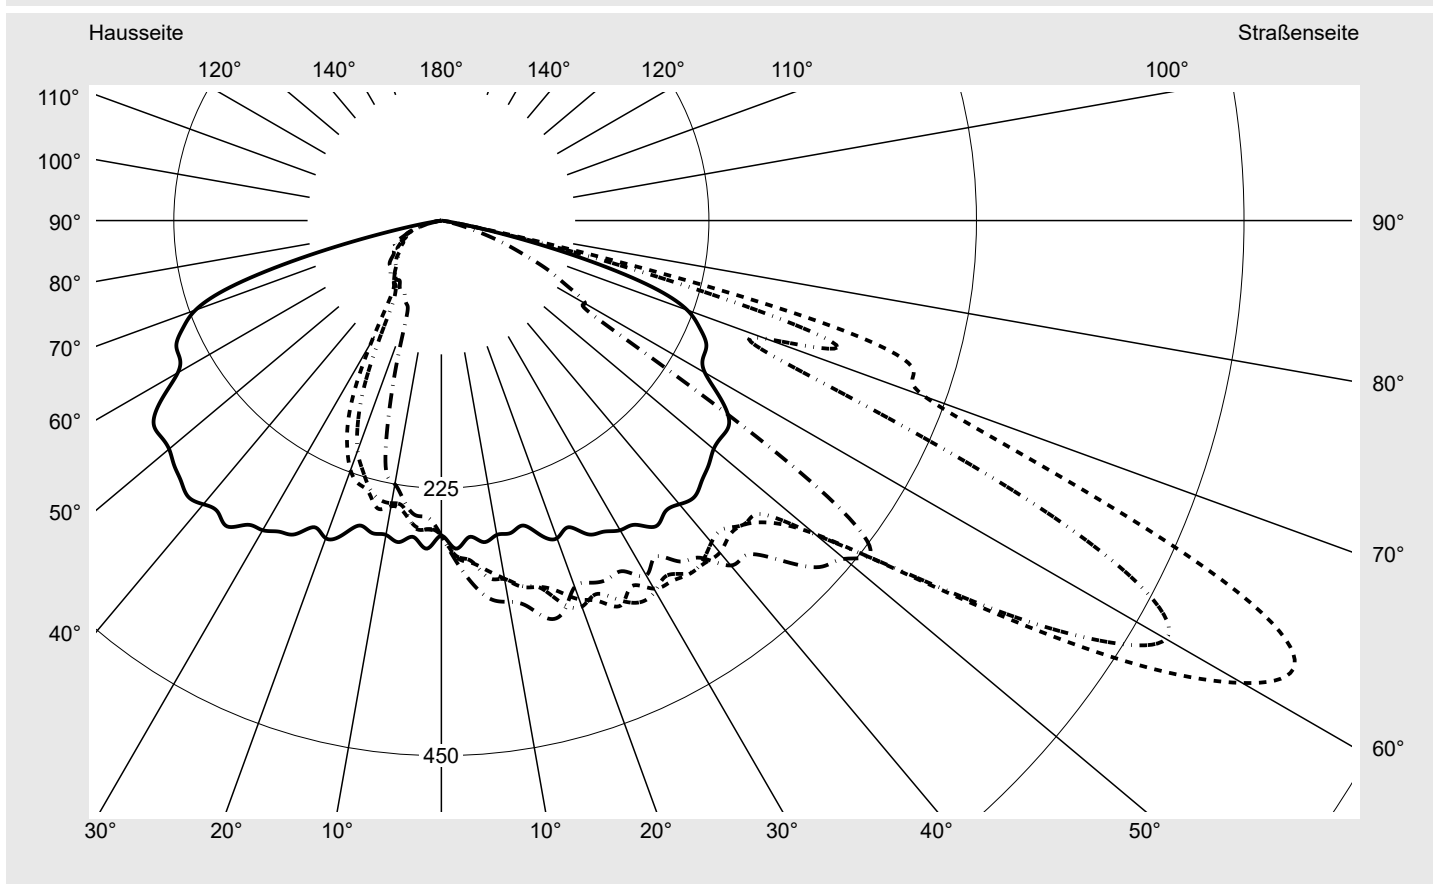

Lichttechnischer Prüfbefund

Familie
Streetlight 21 mini LED

Bestell-Nr.: 5XE2E41D08GB
EAN: 4058352725511

LP-Nummer
59077_673

Ausführung	Mastansatz- / Mastaufsatzmontage
Optik	direkt, asymmetrisch breit strahlend S100006
Abdeckung	Einscheibensicherheitsglas (ESG)
Bestückung	LED 4000 K CRI ≥ 70
Betriebsgerät	EVG SITECO iQ
Bemessungswerte	Nettolichtstrom = 5920 lm Systemleistung = 37.1 W Lichtausbeute = 159.6 lm/W

Seriendokumentation
18.07.2022

siteco

Lichtstärke in cd/klm

C180-0

C210-30

C215-35

C270-90

Imax: 809 cd/klm

Leuchtenbetriebswirkungsgrade

Eta	100.0%
Eta 0° - 90°	100.0%
Eta 90° - 180°	0.0%

Lichtstärkeklasse nach EN13201-2

Klasse:	G4
Imax 70°	498.7
Imax 80°	32.8
Imax 90°	0.0
Imax >90°	0.0
Imax >95°	0.0

Messbedingungen

DIN EN 13032 und DIN 5032

Lichttechnischer Prüfbefund

Familie Streetlight 21 mini LED	Bestell-Nr.: 5XE2E41D08GB EAN: 4058352725511	LP-Nummer 59077_673
---	---	-------------------------------

Kegelmantelkurven in cd/klm **KMK 62,5°** **KMK 60°** **KMK 57,5°** **KMK 55°** **siteco**