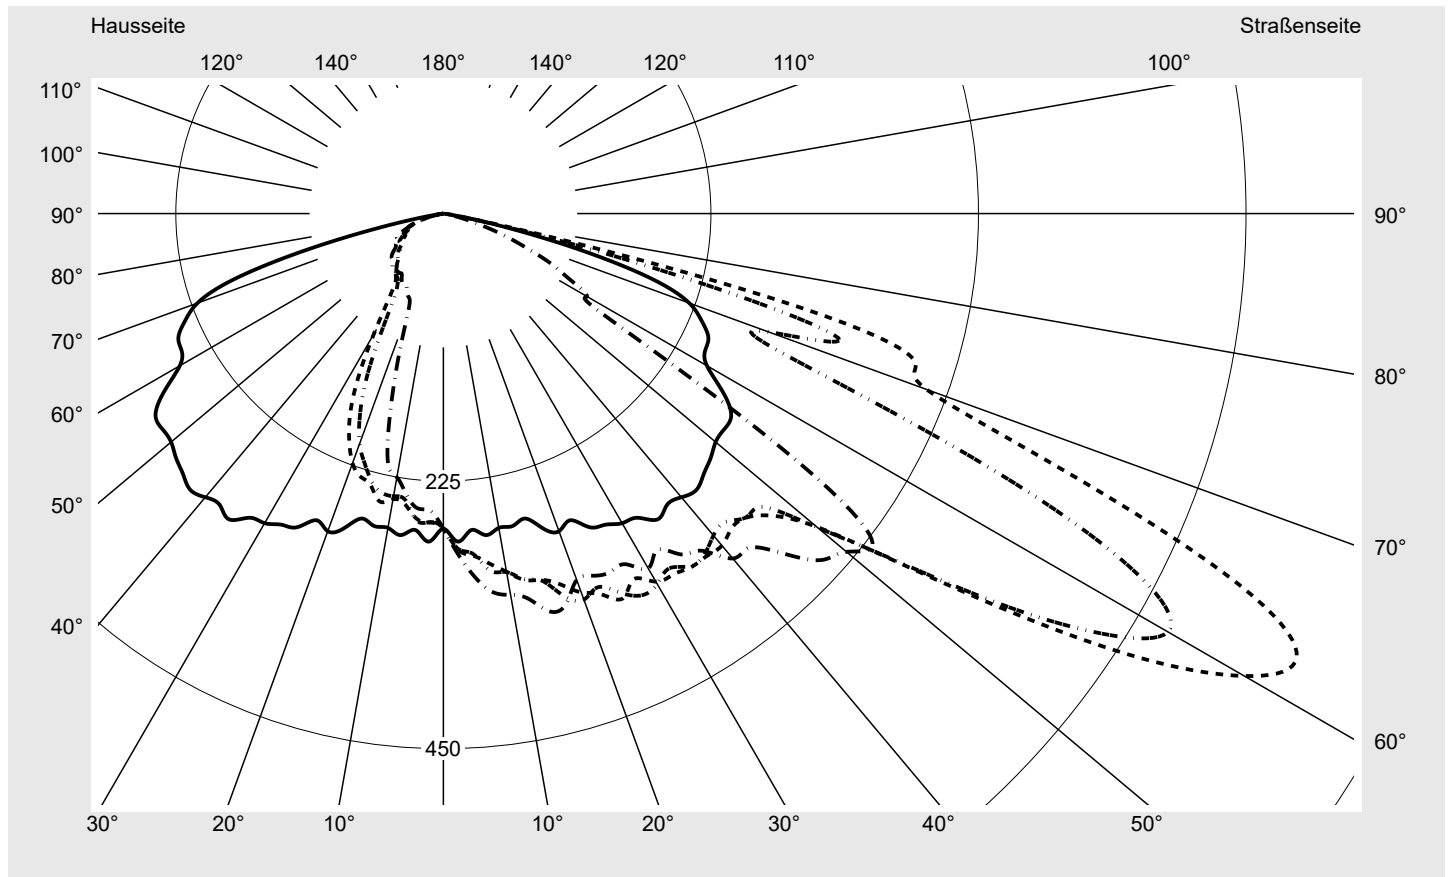

Lichttechnischer Prüfbefund

Familie
Streetlight 21 mini LED

Bestell-Nr.: 5XE2E41D08HB
EAN: 4058352725528

LP-Nummer
59077_865

Ausführung Mastansatz- / Mastaufsatzmontage
Optik direkt, asymmetrisch breit strahlend
 S100006
Abdeckung Einscheibensicherheitsglas (ESG)
Bestückung LED 4000 K | CRI ≥ 70
Betriebsgerät EVG SITECO iQ
Bemessungswerte Nettolichtstrom = 9860 lm
 Systemleistung = 70.9 W
 Lichtausbeute = 139.1 lm/W

Seriendokumentation
12.09.2022

siteco

Lichtstärke in cd/klm

C180-0

C210-30

C215-35

C270-90

Imax: 809 cd/klm

Leuchtenbetriebswirkungsgrade

Eta 100.0%
 Eta 0° - 90° 100.0%
 Eta 90° - 180° 0.0%

Lichtstärkeklasse nach EN13201-2

Klasse: G4
 Imax 70° 498.7
 Imax 80° 32.8
 Imax 90° 0.0
 Imax >90° 0.0
 Imax >95° 0.0

Messbedingungen