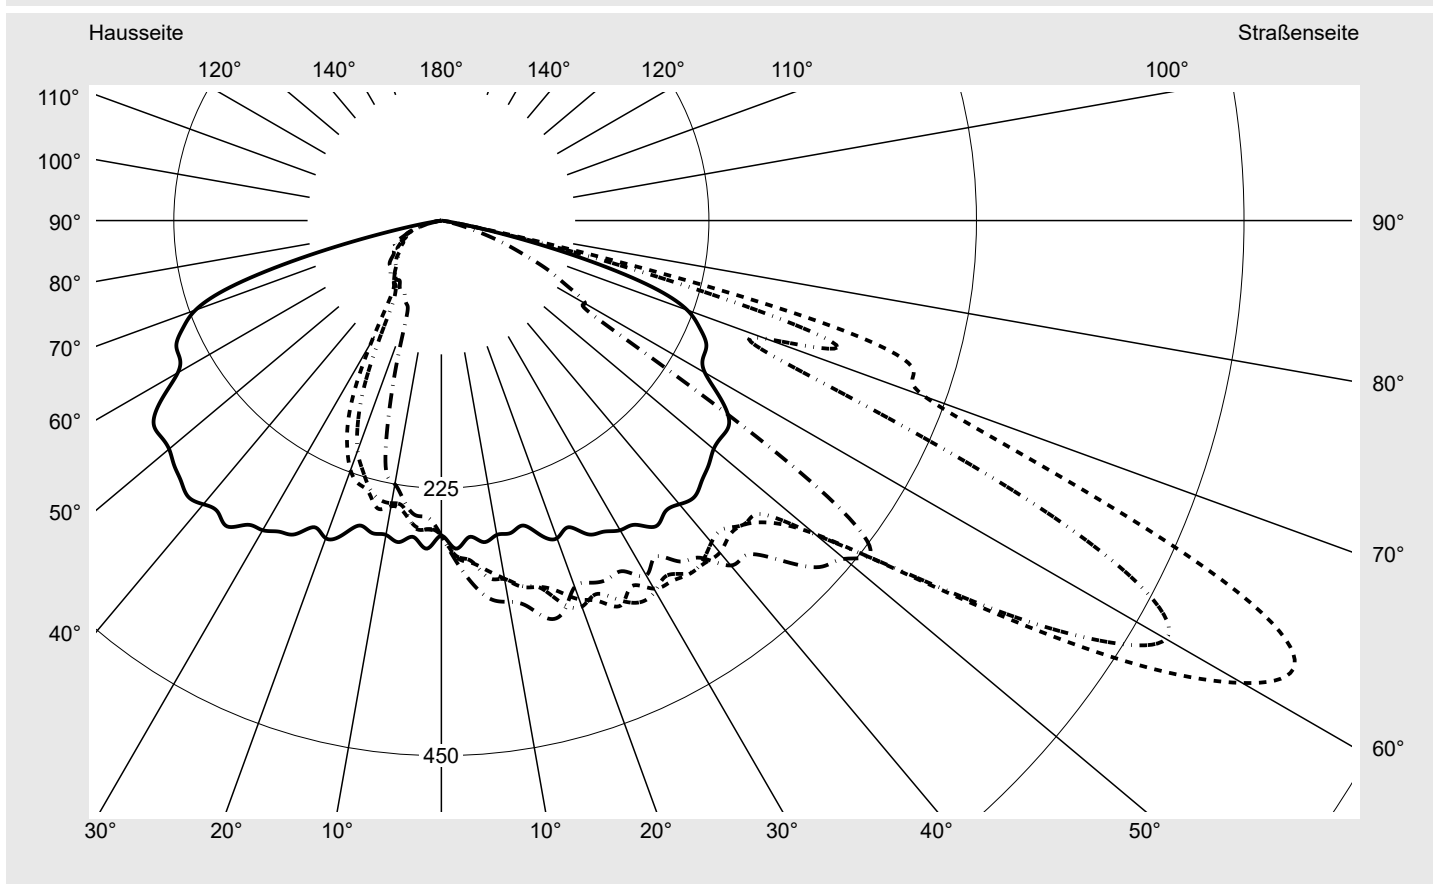

## Lichttechnischer Prüfbefund

**Familie**  
**Streetlight 21 mini LED**

**Bestell-Nr.: 5XE2E41G08HB**  
**EAN: 4058352725559**

**LP-Nummer**  
**59077\_866**

<b>Ausführung</b>	Mastansatz- / Mastaufsatzmontage
<b>Optik</b>	direkt, asymmetrisch breit strahlend S100006
<b>Abdeckung</b>	Einscheibensicherheitsglas (ESG)
<b>Bestückung</b>	LED 4000 K   CRI ≥ 70
<b>Betriebsgerät</b>	EVG SITECO iQ
<b>Bemessungswerte</b>	Nettolichtstrom = 9860 lm Systemleistung = 70.9 W Lichtausbeute = 139.1 lm/W

**Seriendokumentation**  
**12.09.2022**

**siteco**

**Lichtstärke in cd/klm**

**C180-0**

**C210-30**

**C215-35**

**C270-90**

**Imax: 809 cd/klm**

**Leuchtenbetriebswirkungsgrade**

Eta	100.0%
Eta 0° - 90°	100.0%
Eta 90° - 180°	0.0%

**Lichtstärkeklasse nach EN13201-2**

Klasse:	G4
Imax 70°	498.7
Imax 80°	32.8
Imax 90°	0.0
Imax >90°	0.0
Imax >95°	0.0

**Messbedingungen**