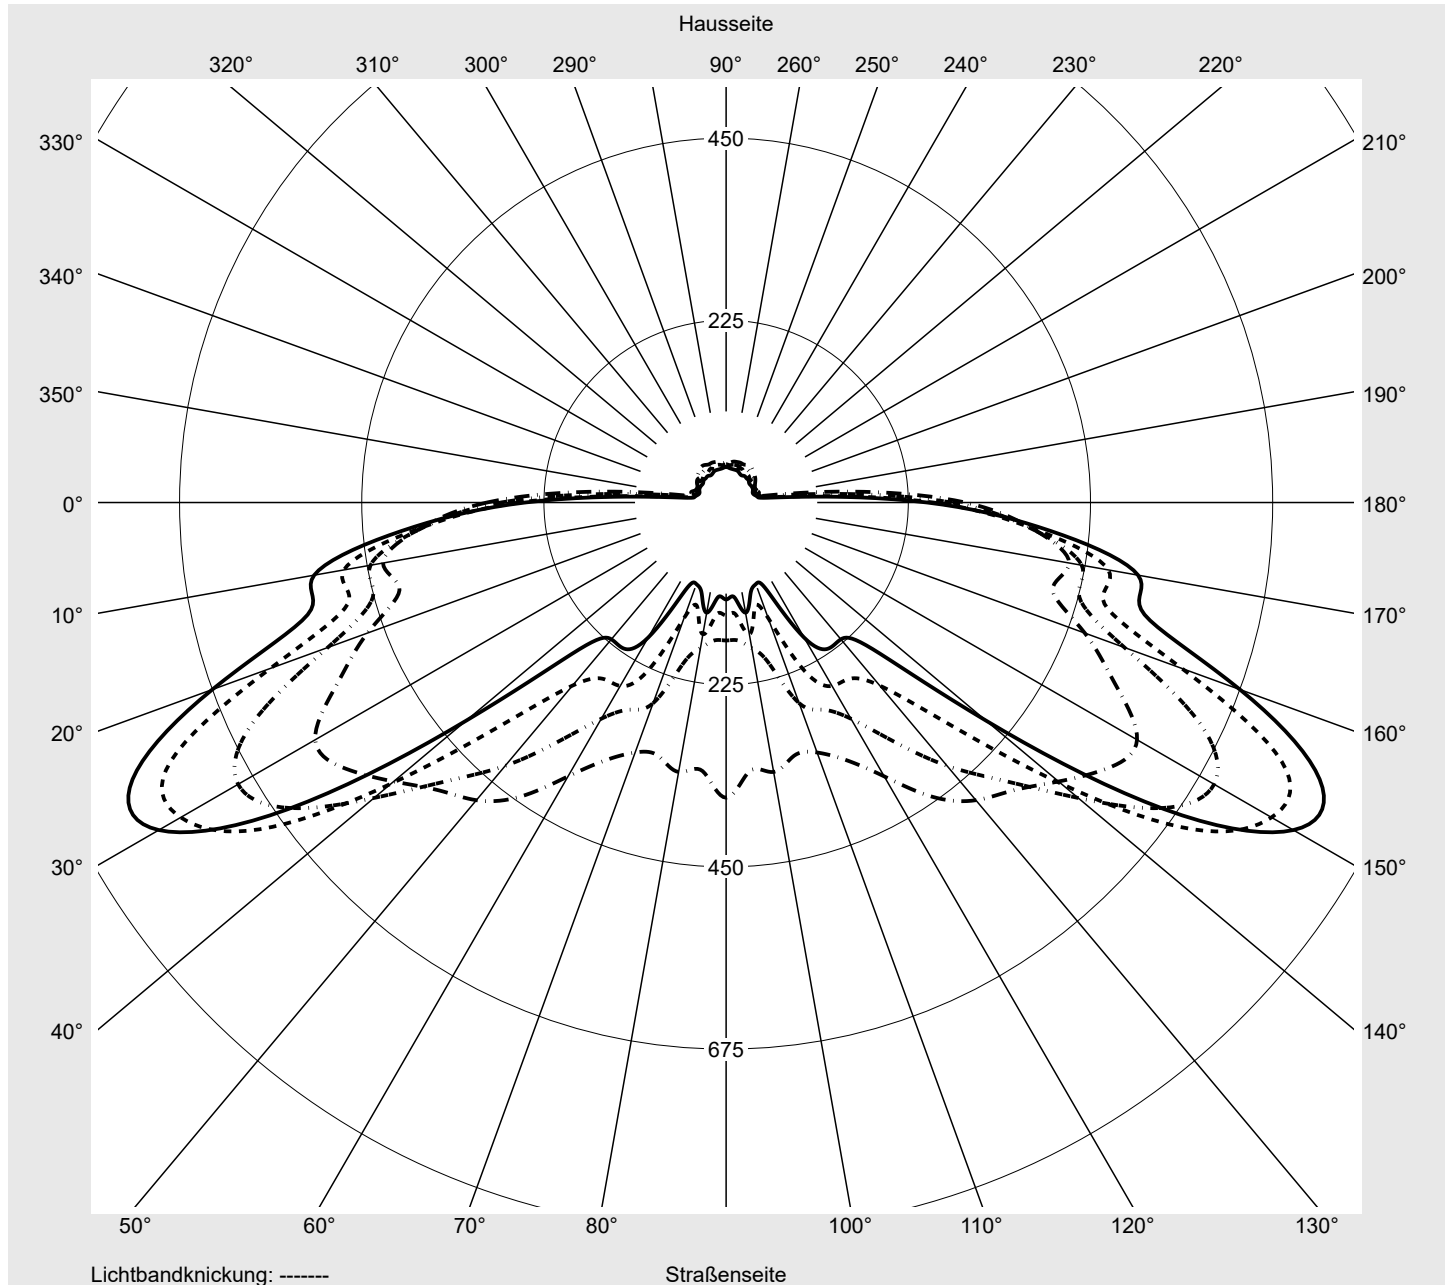

Lichttechnischer Prüfbefund

Familie
Streetlight 21 mini LED

Bestell-Nr.: 5XE2E41G08HB
EAN: 4058352725559

LP-Nummer
59077_866

Kegelmantelkurven in cd/klm

KMK 62,5°

KMK 60°

KMK 57,5°

KMK 55°

siteco

Lichttechnischer Prüfbefund

Familie Streetlight 21 mini LED	Bestell-Nr.: 5XE2E41G08HB EAN: 4058352725559	LP-Nummer 59077_866
Wertetabelle Lichtstärkemessung		Maximale Lichtstärke
		siteco

C- Ebenen	0° 180°	5° 175°	10° 170°	15° 165°	20° 160°	25° 155°	30° 150°	35° 145°	40° 140°	45° 135°	50° 130°	55° 125°	60° 120°
γ	Lichtstärke in cd/klm												
0,0°	265.0	265.0	265.0	265.0	265.0	265.0	265.0	265.0	265.0	265.0	265.0	265.0	265.0
2,5°	276.1	278.2	279.9	280.7	282.6	280.9	282.9	282.1	283.9	285.0	286.7	288.0	286.1
5,0°	267.2	269.0	274.7	278.5	279.8	286.4	288.9	287.4	290.8	292.6	294.2	300.0	298.6
7,5°	272.7	275.9	280.1	284.4	288.5	292.4	296.9	303.0	303.7	307.0	310.0	310.1	313.3
10,0°	268.4	272.2	277.4	291.4	300.9	306.8	305.9	306.1	302.0	308.4	313.7	316.2	320.5
12,5°	269.1	273.9	287.4	294.7	304.6	314.3	315.6	314.8	322.9	327.5	331.4	330.3	330.5
15,0°	265.5	276.8	296.7	300.8	305.0	315.9	318.9	319.5	329.6	338.0	337.2	339.7	342.1
17,5°	277.4	287.6	299.4	305.4	315.7	326.6	326.9	337.2	336.9	335.5	339.7	341.4	338.5
20,0°	284.3	295.0	304.2	313.5	321.0	328.4	338.9	345.5	343.3	344.8	347.8	341.7	334.4
22,5°	279.1	294.0	312.1	323.0	327.7	341.0	346.5	340.0	341.6	352.4	351.9	343.1	331.1
25,0°	291.0	303.1	317.1	327.0	339.5	348.9	357.1	351.7	350.1	347.4	339.5	333.6	333.4
27,5°	295.0	309.9	321.7	338.0	351.4	356.8	346.6	361.8	356.7	344.1	331.2	337.6	339.9
30,0°	300.7	317.1	328.5	349.8	355.9	355.9	357.4	359.7	352.9	344.8	333.1	337.4	338.9
32,5°	303.3	318.9	336.3	353.9	359.5	349.5	359.8	353.7	348.0	346.4	340.3	346.7	346.0
35,0°	314.0	326.8	340.1	355.5	360.5	357.7	363.1	362.1	346.9	343.3	345.1	341.2	346.2
37,5°	308.9	327.9	347.5	353.8	357.0	355.0	363.3	360.9	349.1	347.9	346.4	345.8	346.0
40,0°	311.4	332.1	344.0	358.4	357.1	363.3	364.4	353.3	357.7	355.2	353.1	353.4	356.3
42,5°	315.1	342.3	354.5	357.4	364.8	358.6	358.8	351.6	354.4	362.5	363.5	361.8	376.7
45,0°	309.7	352.0	364.3	364.3	367.8	375.0	361.3	360.8	367.0	373.0	384.1	397.1	402.7
47,5°	304.8	361.9	365.7	366.2	379.0	381.6	376.2	365.3	379.3	404.4	419.2	437.2	429.1
50,0°	298.9	376.3	386.3	389.3	397.8	415.1	409.9	410.7	417.6	449.6	467.2	465.5	448.8
52,5°	297.8	384.5	408.5	405.9	426.8	460.3	481.7	479.2	484.8	487.2	491.5	476.7	441.4
55,0°	295.5	381.4	430.2	417.6	471.4	530.1	586.0	573.2	535.9	502.5	479.9	443.5	390.5
57,5°	278.4	380.3	445.9	451.7	523.6	645.7	695.9	657.7	567.6	486.1	424.4	359.9	308.3
60,0°	255.9	384.0	479.3	483.8	599.0	757.2	777.7	703.6	540.3	384.0	295.1	265.7	261.6
62,5°	248.4	402.0	516.6	535.0	675.3	808.8	809.0	659.9	419.1	256.1	220.5	220.2	192.6
65,0°	245.9	422.0	553.6	573.4	711.3	776.7	738.3	510.2	243.5	208.7	192.4	191.3	104.6
67,5°	235.0	425.3	575.2	564.4	621.8	656.3	565.5	314.5	192.3	176.6	153.1	147.2	65.3
70,0°	220.0	417.0	498.7	490.7	467.4	475.7	432.4	290.7	186.4	147.5	119.0	82.6	48.3
72,5°	186.1	339.1	400.0	304.5	275.2	335.3	416.1	348.4	176.7	109.9	75.5	56.3	39.4
75,0°	123.0	169.2	172.4	105.2	89.8	211.1	330.5	216.4	77.4	39.2	49.9	41.1	30.5
77,5°	56.5	71.0	62.1	33.2	30.7	82.6	105.1	73.0	43.5	25.3	37.7	26.1	20.2
80,0°	17.1	18.7	17.1	12.0	10.0	32.8	16.7	12.3	11.9	13.6	24.3	14.2	12.9
82,5°	2.8	2.6	2.8	2.7	4.2	12.7	4.3	4.9	3.6	2.7	7.1	7.5	9.0
85,0°	0.6	1.0	0.8	0.7	0.9	0.6	1.1	1.6	1.2	1.0	1.0	1.0	0.9
87,5°	0.2	0.1	0.2	0.1	0.2	0.2	0.1	0.1	0.1	0.1	0.0	0.0	0.0
90,0°	0.0	0.0	0.0	0.0	0.0	0.0	0.0	0.0	0.0	0.0	0.0	0.0	0.0