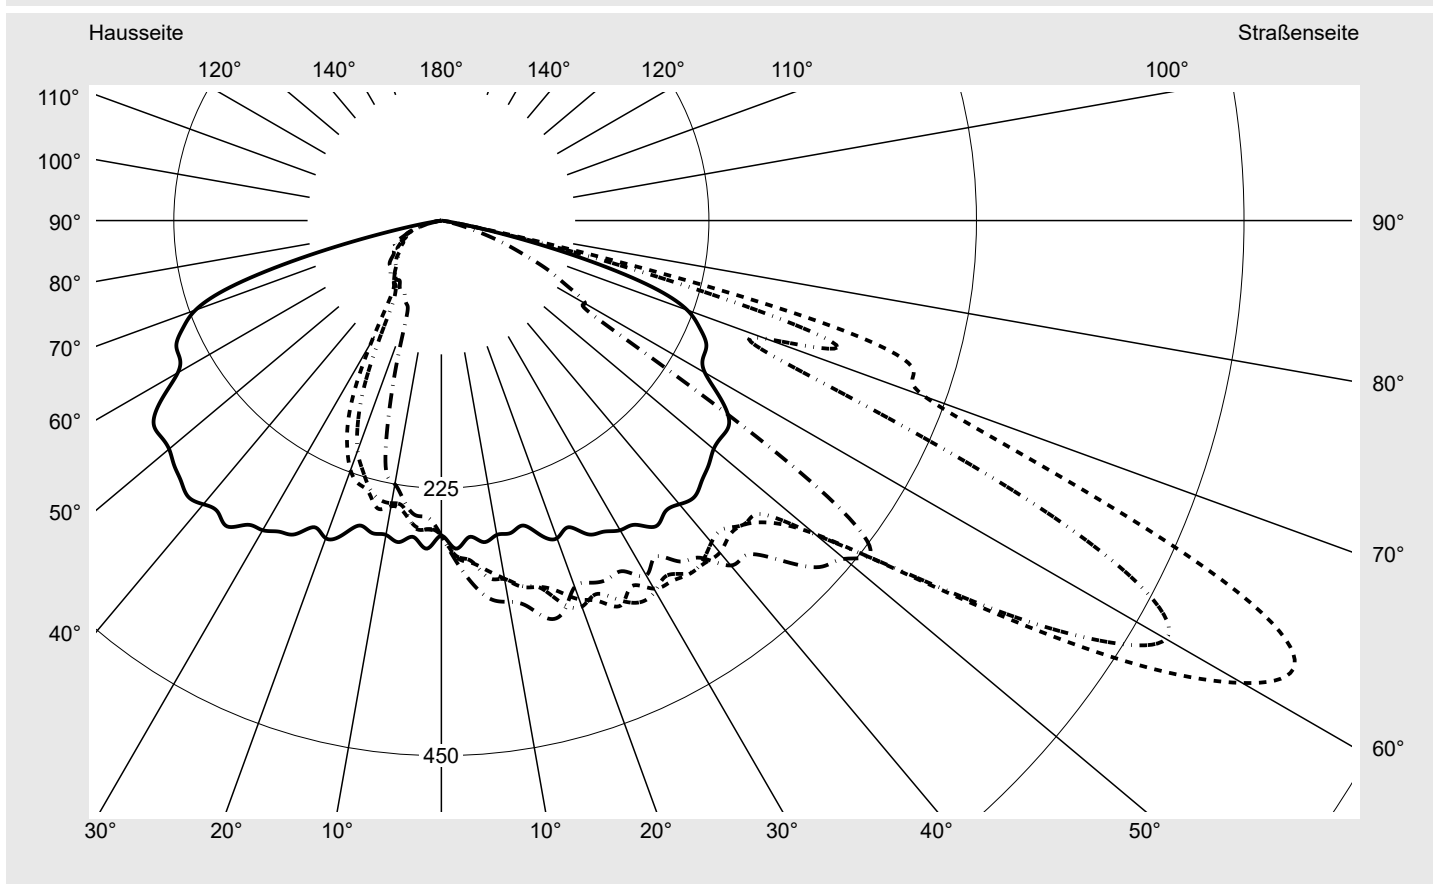

Lichttechnischer Prüfbefund

Familie
Streetlight 21 mini LED

Bestell-Nr.: 5XE2E43S08GB
EAN: 4058352725610

LP-Nummer
59077_742

Ausführung	Mastansatz- / Mastaufsatzmontage, Smart Interface oben
Optik	direkt, asymmetrisch breit strahlend S100006
Abdeckung	Einscheibensicherheitsglas (ESG)
Bestückung	LED 4000 K CRI ≥ 70
Betriebsgerät	EVG-Smart Interface
Bemessungswerte	Nettolichtstrom = 6180 lm Systemleistung = 40.4 W Lichtausbeute = 153 lm/W

Seriendokumentation
18.07.2022

siteco

Lichtstärke in cd/klm

C180-0

C210-30

C215-35

C270-90

Imax: 809 cd/klm

Leuchtenbetriebswirkungsgrade

Eta	100.0%
Eta 0° - 90°	100.0%
Eta 90° - 180°	0.0%

Lichtstärkeklasse nach EN13201-2

Klasse:	G4
Imax 70°	498.7
Imax 80°	32.8
Imax 90°	0.0
Imax >90°	0.0
Imax >95°	0.0

Messbedingungen

DIN EN 13032 und DIN 5032

Lichttechnischer Prüfbefund

Familie Streetlight 21 mini LED	Bestell-Nr.: 5XE2E43S08GB EAN: 4058352725610	LP-Nummer 59077_742
---	---	-------------------------------

Kegelmantelkurven in cd/klm **KMK 62,5°** **KMK 60°** **KMK 57,5°** **KMK 55°** **siteco**