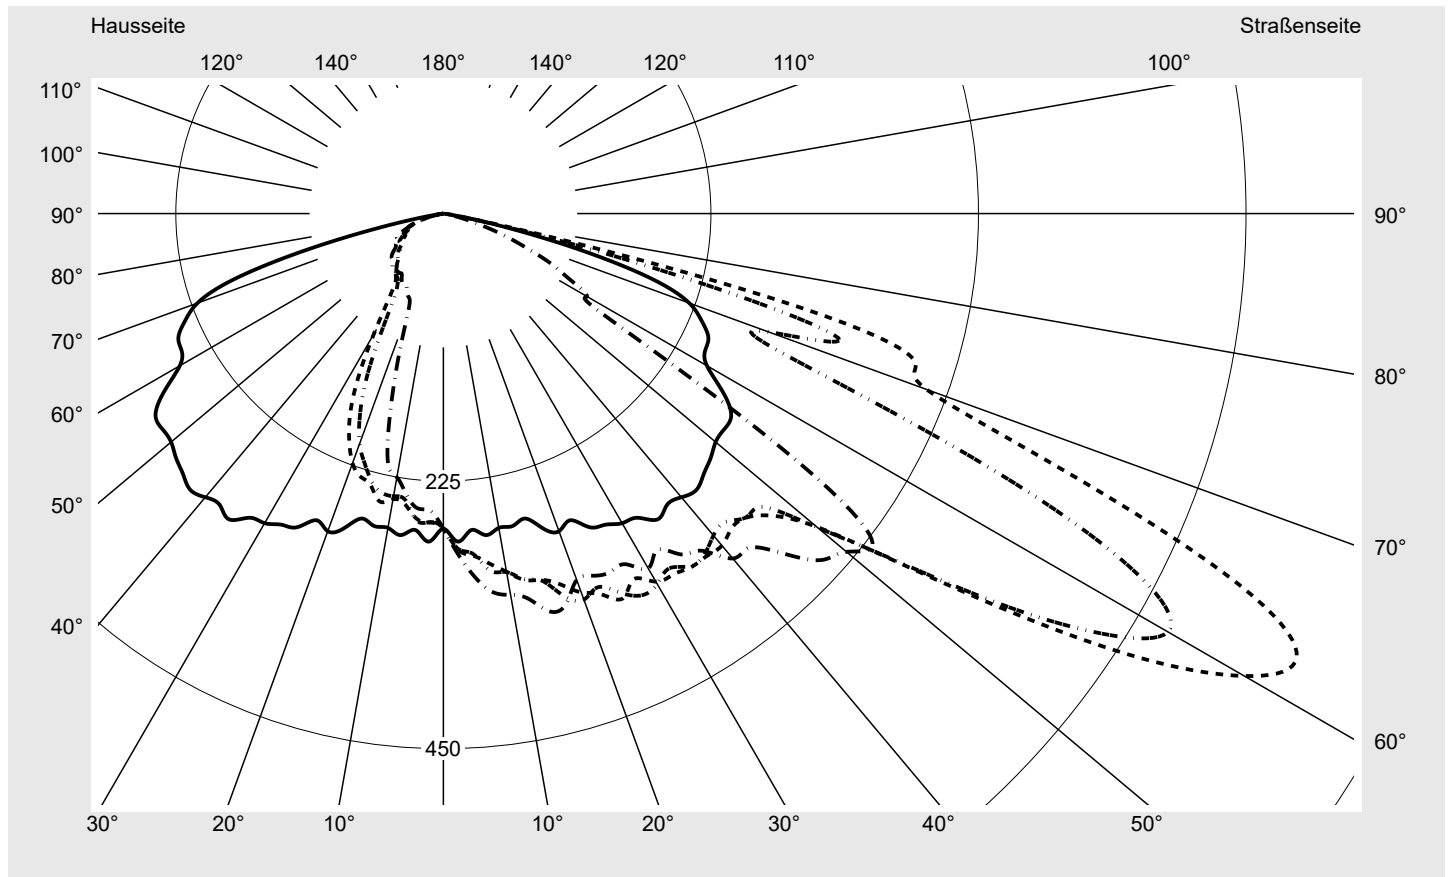

Lichttechnischer Prüfbefund

Familie
Streetlight 21 mini LED

Bestell-Nr.: 5XE2E43S08HB
EAN: 4058352725627

LP-Nummer
59077_747

Ausführung	Mastansatz- / Mastaufsatzmontage, Smart Interface oben
Optik	direkt, asymmetrisch breit strahlend S100006
Abdeckung	Einscheibensicherheitsglas (ESG)
Bestückung	LED 4000 K CRI ≥ 70
Betriebsgerät	EVG-Smart Interface
Bemessungswerte	Nettolichtstrom = 9430 lm Systemleistung = 66.0 W Lichtausbeute = 142.9 lm/W

Seriendokumentation
18.07.2022

sitEco

Lichtstärke in cd/klm

C180-0

C210-30

C215-35

C270-90

Imax: 809 cd/klm

Leuchtenbetriebswirkungsgrade

Eta	100.0%
Eta 0° - 90°	100.0%
Eta 90° - 180°	0.0%

Lichtstärkeklasse nach EN13201-2

Klasse:	G4
Imax 70°	498.7
Imax 80°	32.8
Imax 90°	0.0
Imax >90°	0.0
Imax >95°	0.0

Messbedingungen