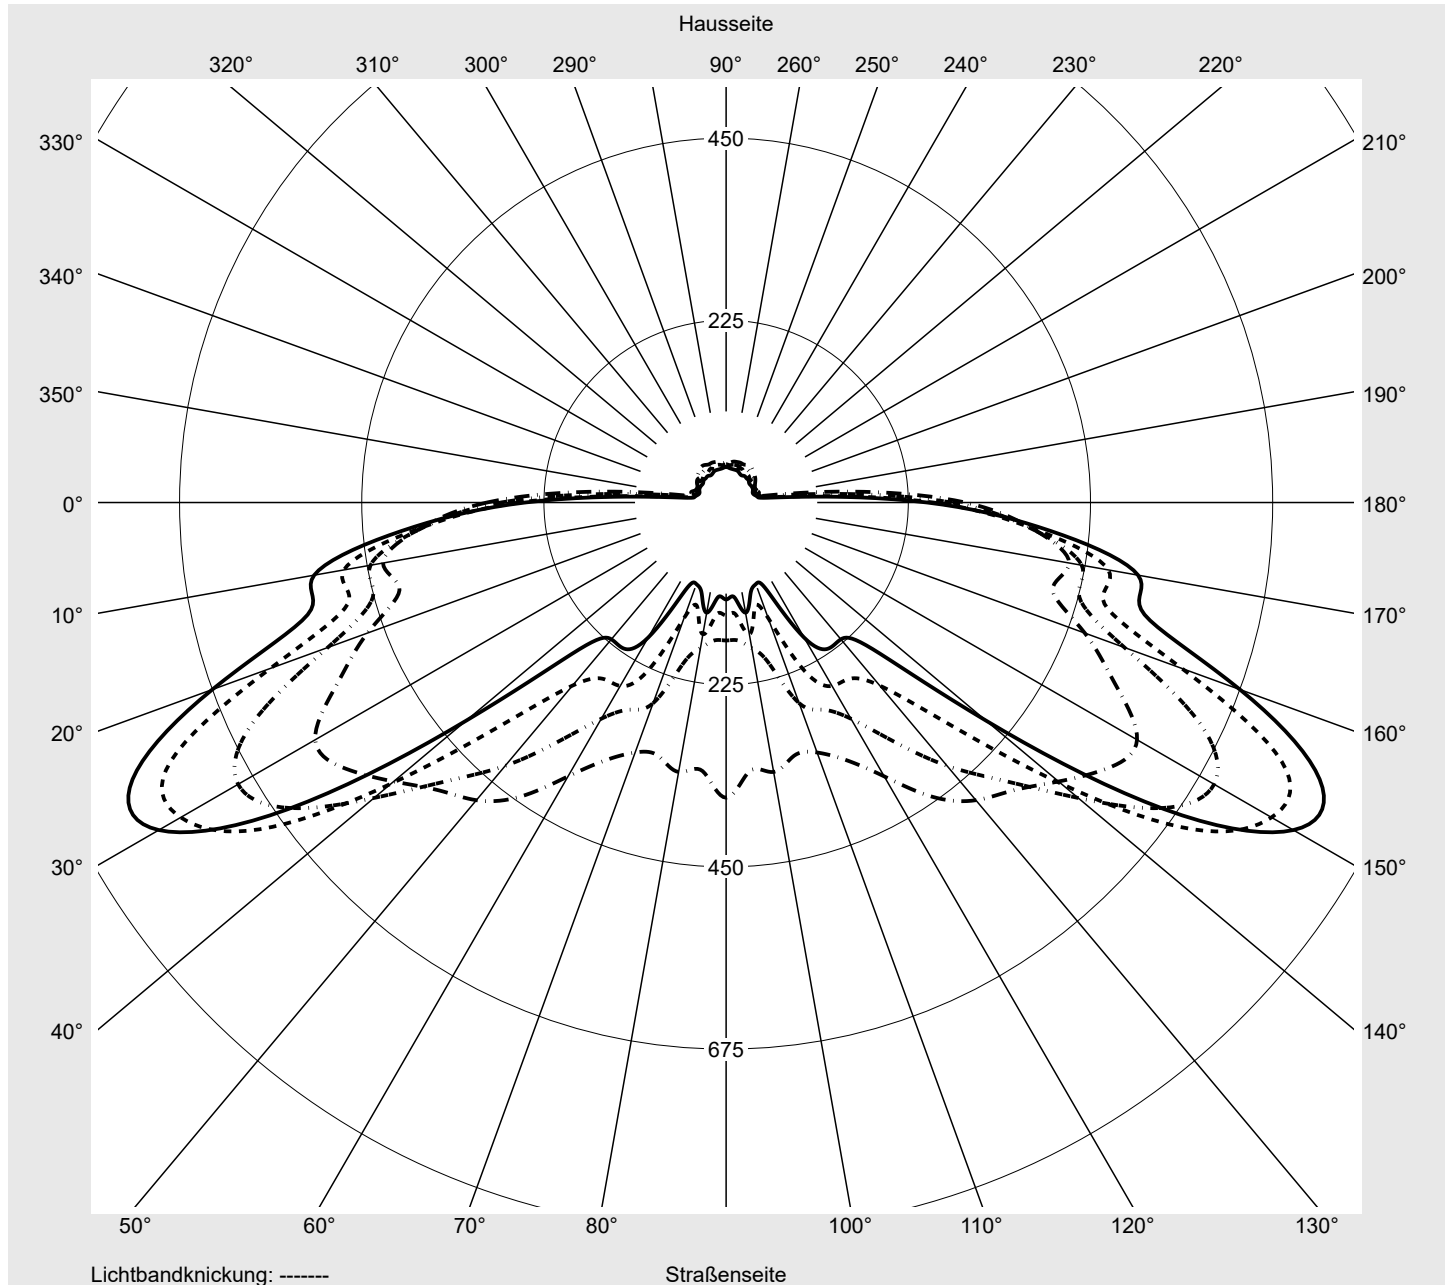

Lichttechnischer Prüfbefund

Familie
Streetlight 21 mini LED

Bestell-Nr.: 5XE2E43T08HB
EAN: 4058352725658

LP-Nummer
59077_762

Kegelmantelkurven in cd/klm

KMK 62,5°

KMK 60°

KMK 57,5°

KMK 55°

siteco

Lichttechnischer Prüfbefund

Familie Streetlight 21 mini LED	Bestell-Nr.: 5XE2E43T08HB EAN: 4058352725658	LP-Nummer 59077_762
Wertetabelle Lichtstärkemessung		Maximale Lichtstärke
		siteco

C- Ebenen	0° 180°	5° 175°	10° 170°	15° 165°	20° 160°	25° 155°	30° 150°	35° 145°	40° 140°	45° 135°	50° 130°	55° 125°	60° 120°
γ	Lichtstärke in cd/klm												
0,0°	265.0	265.0	265.0	265.0	265.0	265.0	265.0	265.0	265.0	265.0	265.0	265.0	265.0
2,5°	276.1	278.2	279.9	280.7	282.6	280.9	282.9	282.1	283.9	285.0	286.7	288.0	286.1
5,0°	267.2	269.0	274.7	278.5	279.8	286.4	288.9	287.4	290.8	292.6	294.2	300.0	298.6
7,5°	272.7	275.9	280.1	284.4	288.5	292.4	296.9	303.0	303.7	307.0	310.0	310.1	313.3
10,0°	268.4	272.2	277.4	291.4	300.9	306.8	305.9	306.1	302.0	308.4	313.7	316.2	320.5
12,5°	269.1	273.9	287.4	294.7	304.6	314.3	315.6	314.8	322.9	327.5	331.4	330.3	330.5
15,0°	265.5	276.8	296.7	300.8	305.0	315.9	318.9	319.5	329.6	338.0	337.2	339.7	342.1
17,5°	277.4	287.6	299.4	305.4	315.7	326.6	326.9	337.2	336.9	335.5	339.7	341.4	338.5
20,0°	284.3	295.0	304.2	313.5	321.0	328.4	338.9	345.5	343.3	344.8	347.8	341.7	334.4
22,5°	279.1	294.0	312.1	323.0	327.7	341.0	346.5	340.0	341.6	352.4	351.9	343.1	331.1
25,0°	291.0	303.1	317.1	327.0	339.5	348.9	357.1	351.7	350.1	347.4	339.5	333.6	333.4
27,5°	295.0	309.9	321.7	338.0	351.4	356.8	346.6	361.8	356.7	344.1	331.2	337.6	339.9
30,0°	300.7	317.1	328.5	349.8	355.9	355.9	357.4	359.7	352.9	344.8	333.1	337.4	338.9
32,5°	303.3	318.9	336.3	353.9	359.5	349.5	359.8	353.7	348.0	346.4	340.3	346.7	346.0
35,0°	314.0	326.8	340.1	355.5	360.5	357.7	363.1	362.1	346.9	343.3	345.1	341.2	346.2
37,5°	308.9	327.9	347.5	353.8	357.0	355.0	363.3	360.9	349.1	347.9	346.4	345.8	346.0
40,0°	311.4	332.1	344.0	358.4	357.1	363.3	364.4	353.3	357.7	355.2	353.1	353.4	356.3
42,5°	315.1	342.3	354.5	357.4	364.8	358.6	358.8	351.6	354.4	362.5	363.5	361.8	376.7
45,0°	309.7	352.0	364.3	364.3	367.8	375.0	361.3	360.8	367.0	373.0	384.1	397.1	402.7
47,5°	304.8	361.9	365.7	366.2	379.0	381.6	376.2	365.3	379.3	404.4	419.2	437.2	429.1
50,0°	298.9	376.3	386.3	389.3	397.8	415.1	409.9	410.7	417.6	449.6	467.2	465.5	448.8
52,5°	297.8	384.5	408.5	405.9	426.8	460.3	481.7	479.2	484.8	487.2	491.5	476.7	441.4
55,0°	295.5	381.4	430.2	417.6	471.4	530.1	586.0	573.2	535.9	502.5	479.9	443.5	390.5
57,5°	278.4	380.3	445.9	451.7	523.6	645.7	695.9	657.7	567.6	486.1	424.4	359.9	308.3
60,0°	255.9	384.0	479.3	483.8	599.0	757.2	777.7	703.6	540.3	384.0	295.1	265.7	261.6
62,5°	248.4	402.0	516.6	535.0	675.3	808.8	809.0	659.9	419.1	256.1	220.5	220.2	192.6
65,0°	245.9	422.0	553.6	573.4	711.3	776.7	738.3	510.2	243.5	208.7	192.4	191.3	104.6
67,5°	235.0	425.3	575.2	564.4	621.8	656.3	565.5	314.5	192.3	176.6	153.1	147.2	65.3
70,0°	220.0	417.0	498.7	490.7	467.4	475.7	432.4	290.7	186.4	147.5	119.0	82.6	48.3
72,5°	186.1	339.1	400.0	304.5	275.2	335.3	416.1	348.4	176.7	109.9	75.5	56.3	39.4
75,0°	123.0	169.2	172.4	105.2	89.8	211.1	330.5	216.4	77.4	39.2	49.9	41.1	30.5
77,5°	56.5	71.0	62.1	33.2	30.7	82.6	105.1	73.0	43.5	25.3	37.7	26.1	20.2
80,0°	17.1	18.7	17.1	12.0	10.0	32.8	16.7	12.3	11.9	13.6	24.3	14.2	12.9
82,5°	2.8	2.6	2.8	2.7	4.2	12.7	4.3	4.9	3.6	2.7	7.1	7.5	9.0
85,0°	0.6	1.0	0.8	0.7	0.9	0.6	1.1	1.6	1.2	1.0	1.0	1.0	0.9
87,5°	0.2	0.1	0.2	0.1	0.2	0.2	0.1	0.1	0.1	0.1	0.0	0.0	0.0
90,0°	0.0	0.0	0.0	0.0	0.0	0.0	0.0	0.0	0.0	0.0	0.0	0.0	0.0