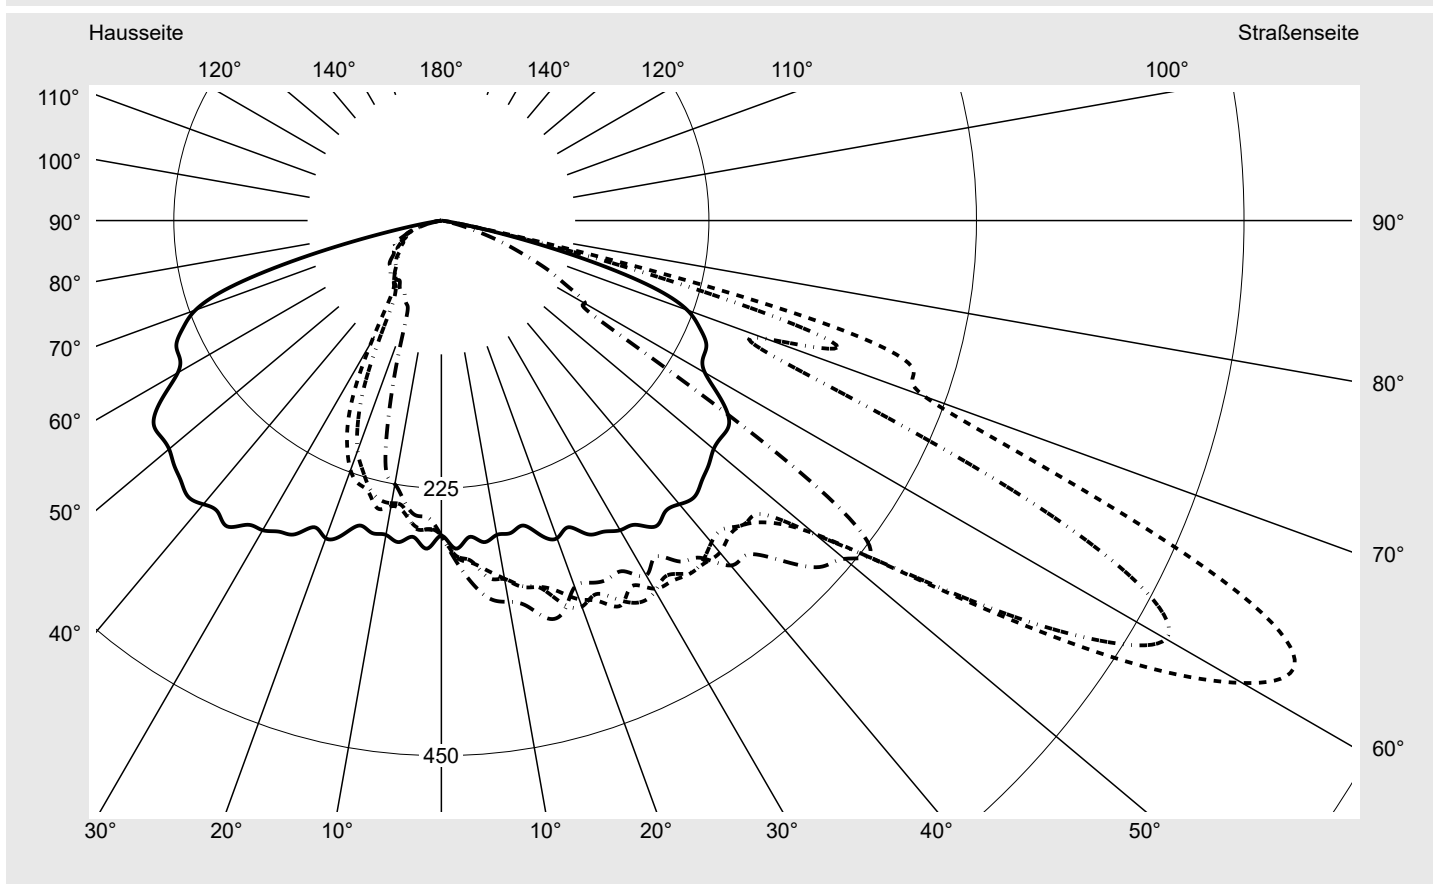

**Optik** direkt, asymmetrisch breit strahlend S100006

**Abdeckung** Einscheibensicherheitsglas (ESG)

**Bestückung** LED 4000 K | CRI ≥ 70

**Betriebsgerät** EVG-Smart Interface

**Bemessungswerte** Nettolichtstrom = 9430 lm  
Systemleistung = 66.0 W  
Lichtausbeute = 142.9 lm/W

**Seriendokumentation**  
**18.07.2022**

**siteco**

**Lichtstärke in cd/klm**

**C180-0**

**C210-30**

**C215-35**

**C270-90**

**Imax: 809 cd/klm**

**Leuchtenbetriebswirkungsgrade**

Eta 100.0%

Eta 0° - 90° 100.0%

Eta 90° - 180° 0.0%

**Lichtstärkeklasse nach EN13201-2**

Klasse: G4

Imax 70° 498.7

Imax 80° 32.8

Imax 90° 0.0

Imax >90° 0.0

Imax >95° 0.0

**Messbedingungen**

DIN EN 13032 und DIN 5032