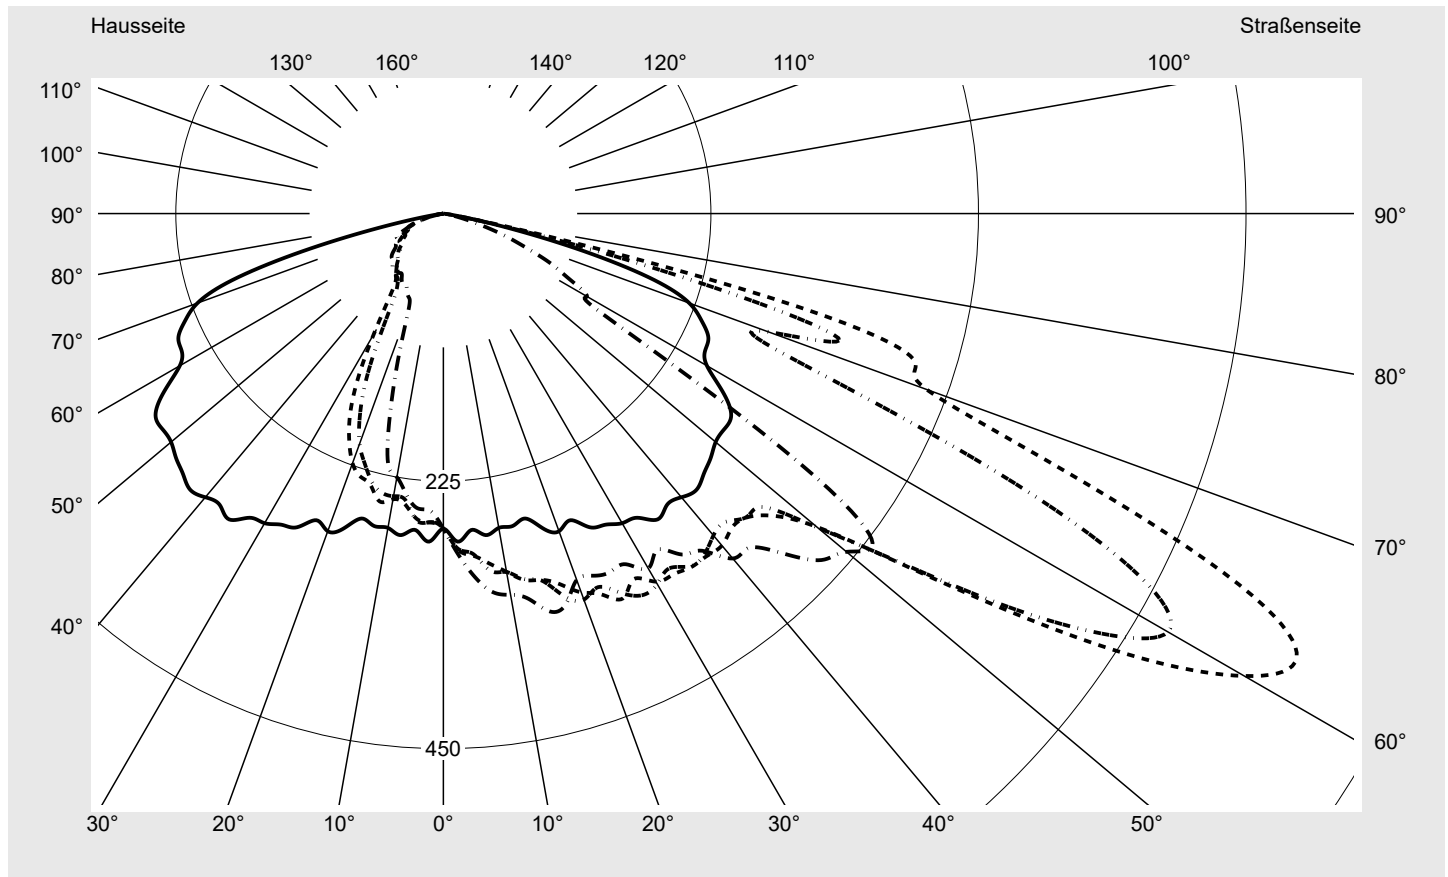

Lichttechnischer Prüfbefund

Familie
Streetlight 21 mini LED

Bestell-Nr.: 5XE2E61G08HB
EAN: 4058352725689

LP-Nummer
59077_854

Ausführung	Mastansatz- / Mastaufsatzmontage
Optik	asymmetrisch, breit strahlend (STW1.0a)
Abdeckung	Einscheibensicherheitsglas (ESG)
Bestückung	LED 2700 K CRI ≥ 70
Betriebsgerät	EVG SITECO iQ
Bemessungswerte	Nettolichtstrom = 8480 lm Systemleistung = 70.9 W Lichtausbeute = 119.6 lm/W

Seriendokumentation
12.09.2022

siteco

Lichtstärke in cd/klm

C180-0

C210-30

C215-35

C270-90

Imax: 809 cd/klm

Leuchtenbetriebswirkungsgrade

Eta	100.0%
Eta 0° - 90°	100.0%
Eta 90° - 180°	0.0%

Lichtstärkeklasse nach EN13201-2

Klasse:	G4
Imax 70°	498.7
Imax 80°	32.8
Imax 90°	0.0
Imax >90°	0.0
Imax >95°	0.0

Messbedingungen