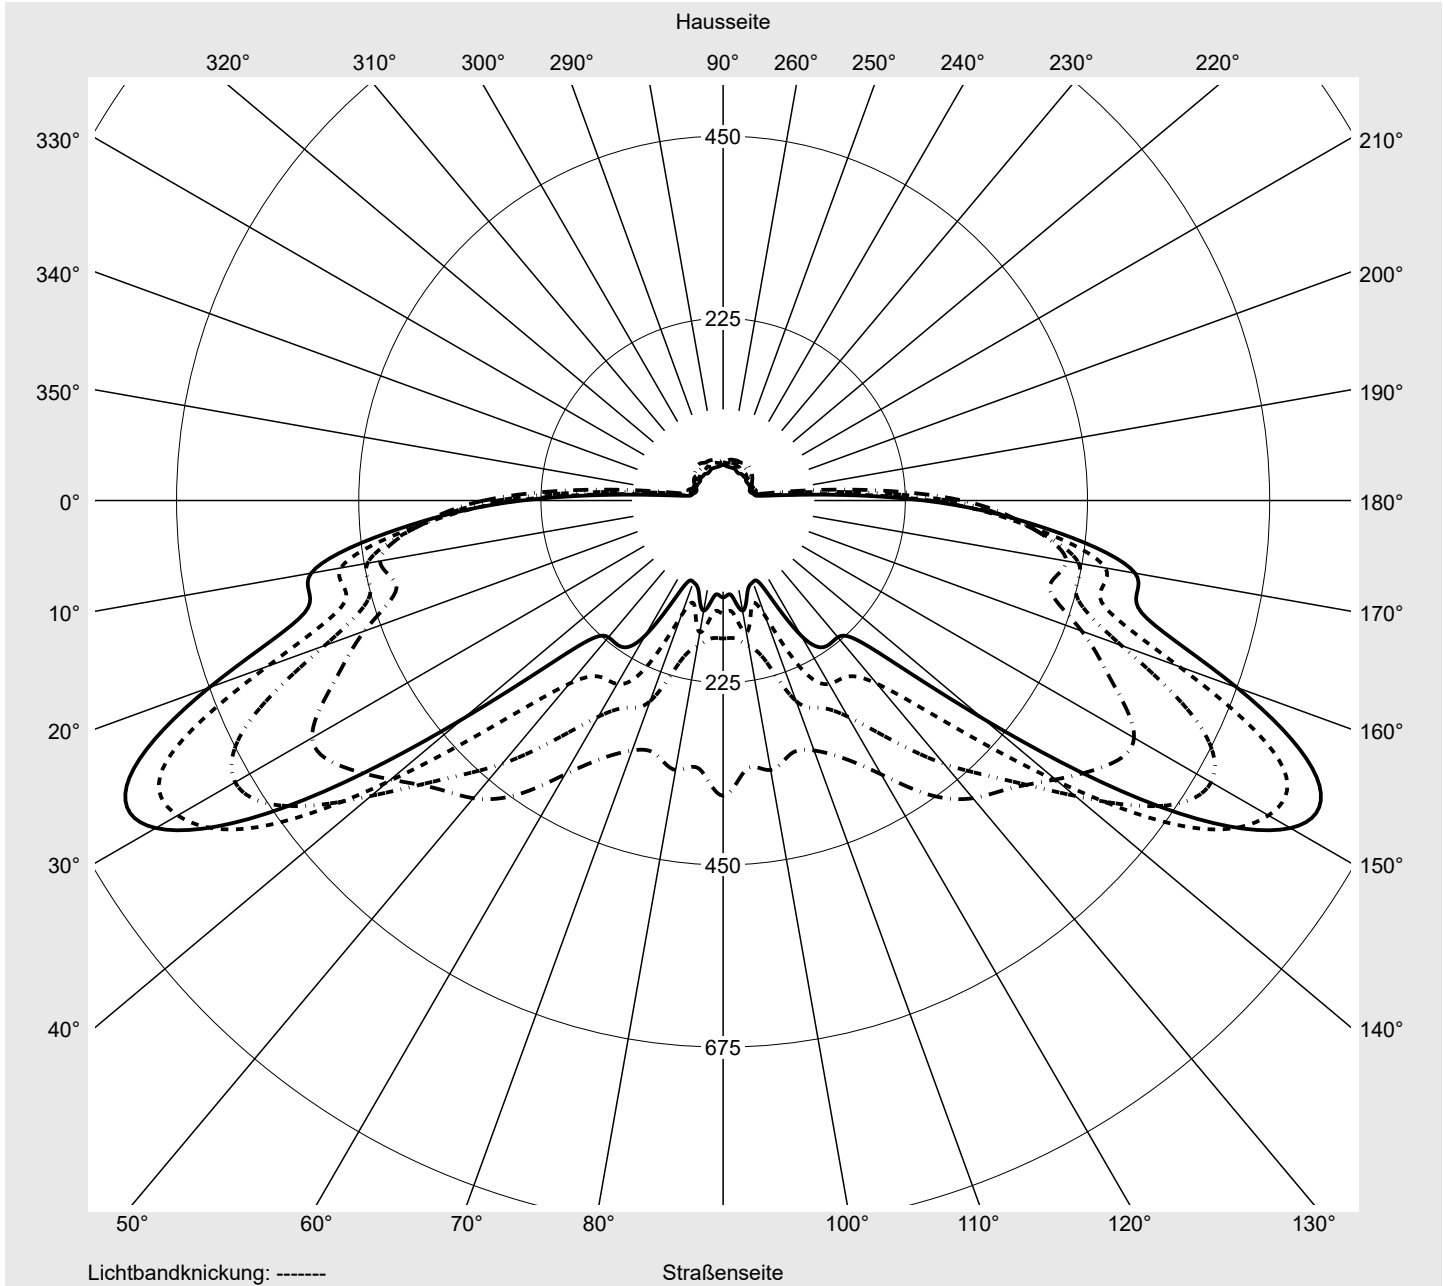

Lichttechnischer Prüfbefund

Familie
Streetlight 21 mini LED

Bestell-Nr.: 5XE2E61G08HB
EAN: 4058352725689

LP-Nummer
59077_854

Ausführung	Mastansatz- / Mastaufsatzmontage
Optik	direkt, asymmetrisch breit strahlend S100006
Abdeckung	Einscheibensicherheitsglas (ESG)
Bestückung	LED 2700 K CRI ≥ 70
Betriebsgerät	EVG SITECO iQ
Bemessungswerte	Nettolichtstrom = 8480 lm Systemleistung = 70.9 W Lichtausbeute = 119.6 lm/W

Seriendokumentation
12.09.2022

siteco

Lichtstärke in cd/klm

C180-0

C210-30

C215-35

C270-90

Imax: 809 cd/klm

Leuchtenbetriebswirkungsgrade

Eta	100.0%
Eta 0° - 90°	100.0%
Eta 90° - 180°	0.0%

Lichtstärkeklasse nach EN13201-2

Klasse:	G4
Imax 70°	498.7
Imax 80°	32.8
Imax 90°	0.0
Imax >90°	0.0
Imax >95°	0.0

Messbedingungen

DIN EN 13032 und DIN 5032

Lichttechnischer Prüfbefund

Familie Streetlight 21 mini LED	Bestell-Nr.: 5XE2E61G08HB EAN: 4058352725689	LP-Nummer 59077_854
---	---	-------------------------------

Kegelmantelkurven in cd/klm **KMK 62,5°** **KMK 60°** **KMK 57,5°** **KMK 55°** **siteco**