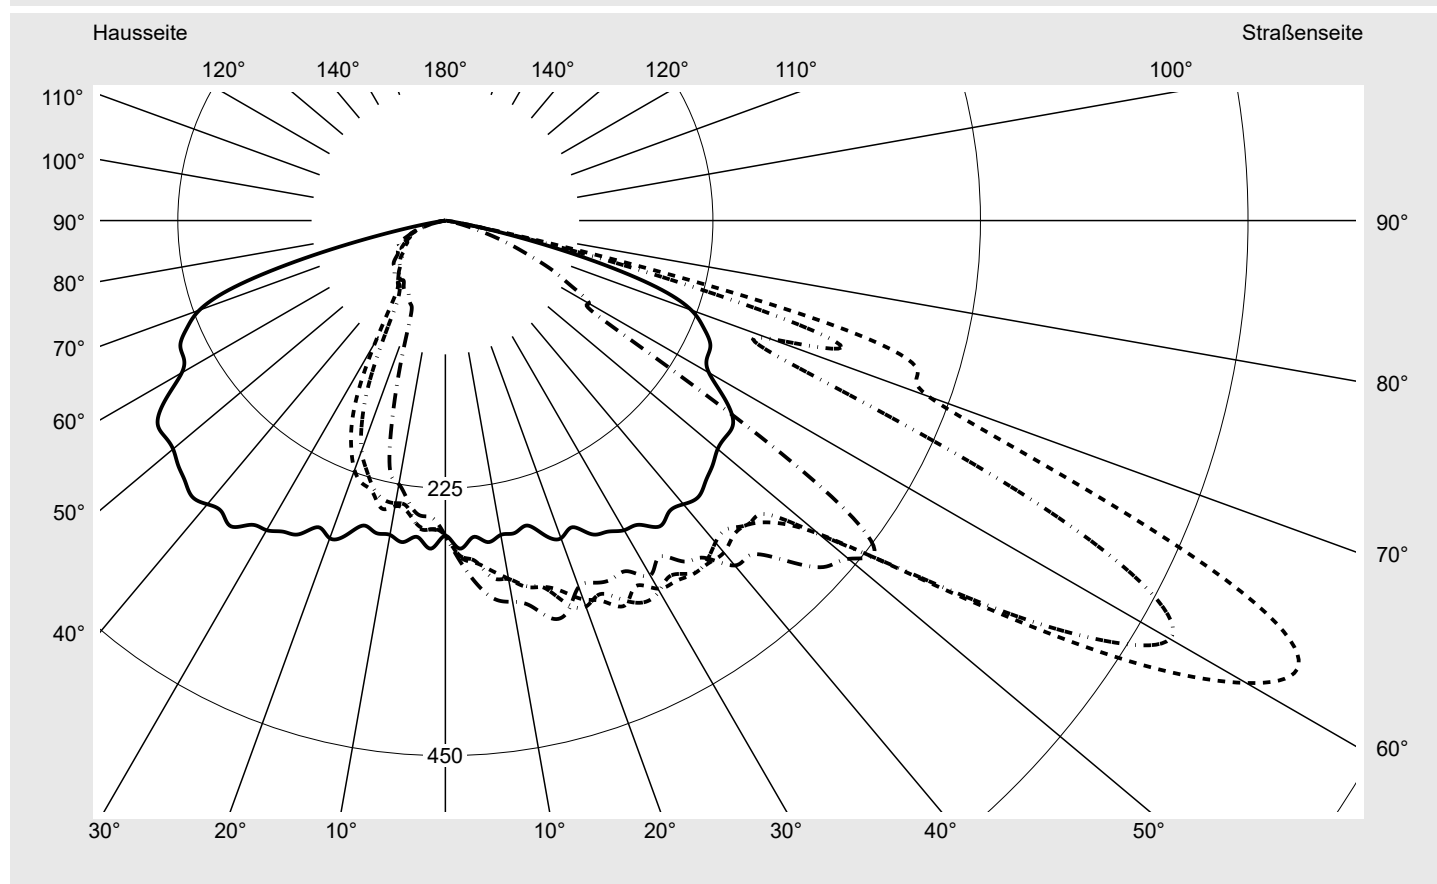

Lichttechnischer Prüfbefund

Familie
Streetlight 21 mini LED

Bestell-Nr.: 5XE2E61G08HB
EAN: 4058352725689

LP-Nummer
59077_854

Ausführung	Mastansatz- / Mastaufsatzmontage
Optik	direkt, asymmetrisch breit strahlend S100006
Abdeckung	Einscheibensicherheitsglas (ESG)
Bestückung	LED 2700 K CRI ≥ 70
Betriebsgerät	EVG SITECO iQ
Bemessungswerte	Nettolichtstrom = 8480 lm Systemleistung = 70.9 W Lichtausbeute = 119.6 lm/W

Seriendokumentation
12.09.2022

siteco

Lichtstärke in cd/klm

C180-0

C210-30

C215-35

C270-90

Imax: 809 cd/klm

Leuchtenbetriebswirkungsgrade

Eta	100.0%
Eta 0° - 90°	100.0%
Eta 90° - 180°	0.0%

Lichtstärkeklasse nach EN13201-2

Klasse:	G4
Imax 70°	498.7
Imax 80°	32.8
Imax 90°	0.0
Imax >90°	0.0
Imax >95°	0.0

Messbedingungen

DIN EN 13032 und DIN 5032

Lichttechnischer Prüfbefund

Familie Streetlight 21 mini LED	Bestell-Nr.: 5XE2E61G08HB EAN: 4058352725689	LP-Nummer 59077_854
---	---	-------------------------------

Kegelmantelkurven in cd/klm **KMK 62,5°** **KMK 60°** **KMK 57,5°** **KMK 55°** **siteco**