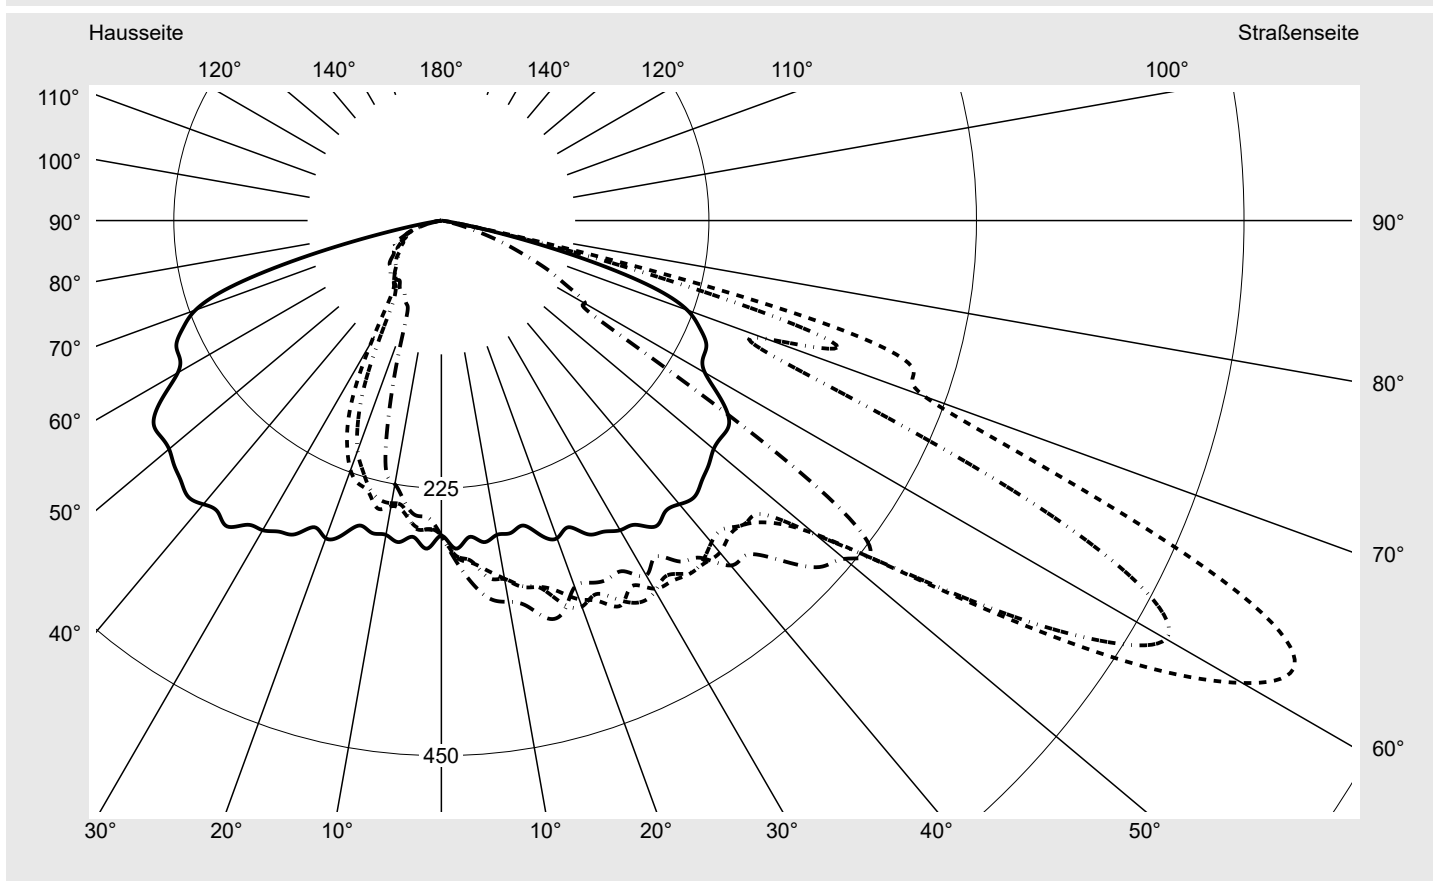

Lichttechnischer Prüfbefund

Familie
Streetlight 21 mini LED

Bestell-Nr.: 5XE2E63T08HB
EAN: 4058352725696

LP-Nummer
59077_764

Ausführung Mastansatz- / Mastaufsatzmontage, Smart Interface oben/unten
Optik direkt, asymmetrisch breit strahlend S100006
Abdeckung Einscheibensicherheitsglas (ESG)
Bestückung LED 2700 K | CRI ≥ 70
Betriebsgerät EVG-Smart Interface
Bemessungswerte Nettolichtstrom = 8110 lm
 Systemleistung = 66.0 W
 Lichtausbeute = 122.9 lm/W

Seriendokumentation
18.07.2022

siteco

Lichtstärke in cd/klm

C180-0

C210-30

C215-35

C270-90

Imax: 809 cd/klm

Leuchtenbetriebswirkungsgrade

Eta 100.0%
 Eta 0° - 90° 100.0%
 Eta 90° - 180° 0.0%

Lichtstärkeklasse nach EN13201-2

Klasse: G4
 Imax 70° 498.7
 Imax 80° 32.8
 Imax 90° 0.0
 Imax >90° 0.0
 Imax >95° 0.0

Messbedingungen

DIN EN 13032 und DIN 5032

Lichttechnischer Prüfbefund

Familie Streetlight 21 mini LED	Bestell-Nr.: 5XE2E63T08HB EAN: 4058352725696	LP-Nummer 59077_764
---	---	-------------------------------

Kegelmantelkurven in cd/klm **KMK 62,5°** **KMK 60°** **KMK 57,5°** **KMK 55°** **siteco**