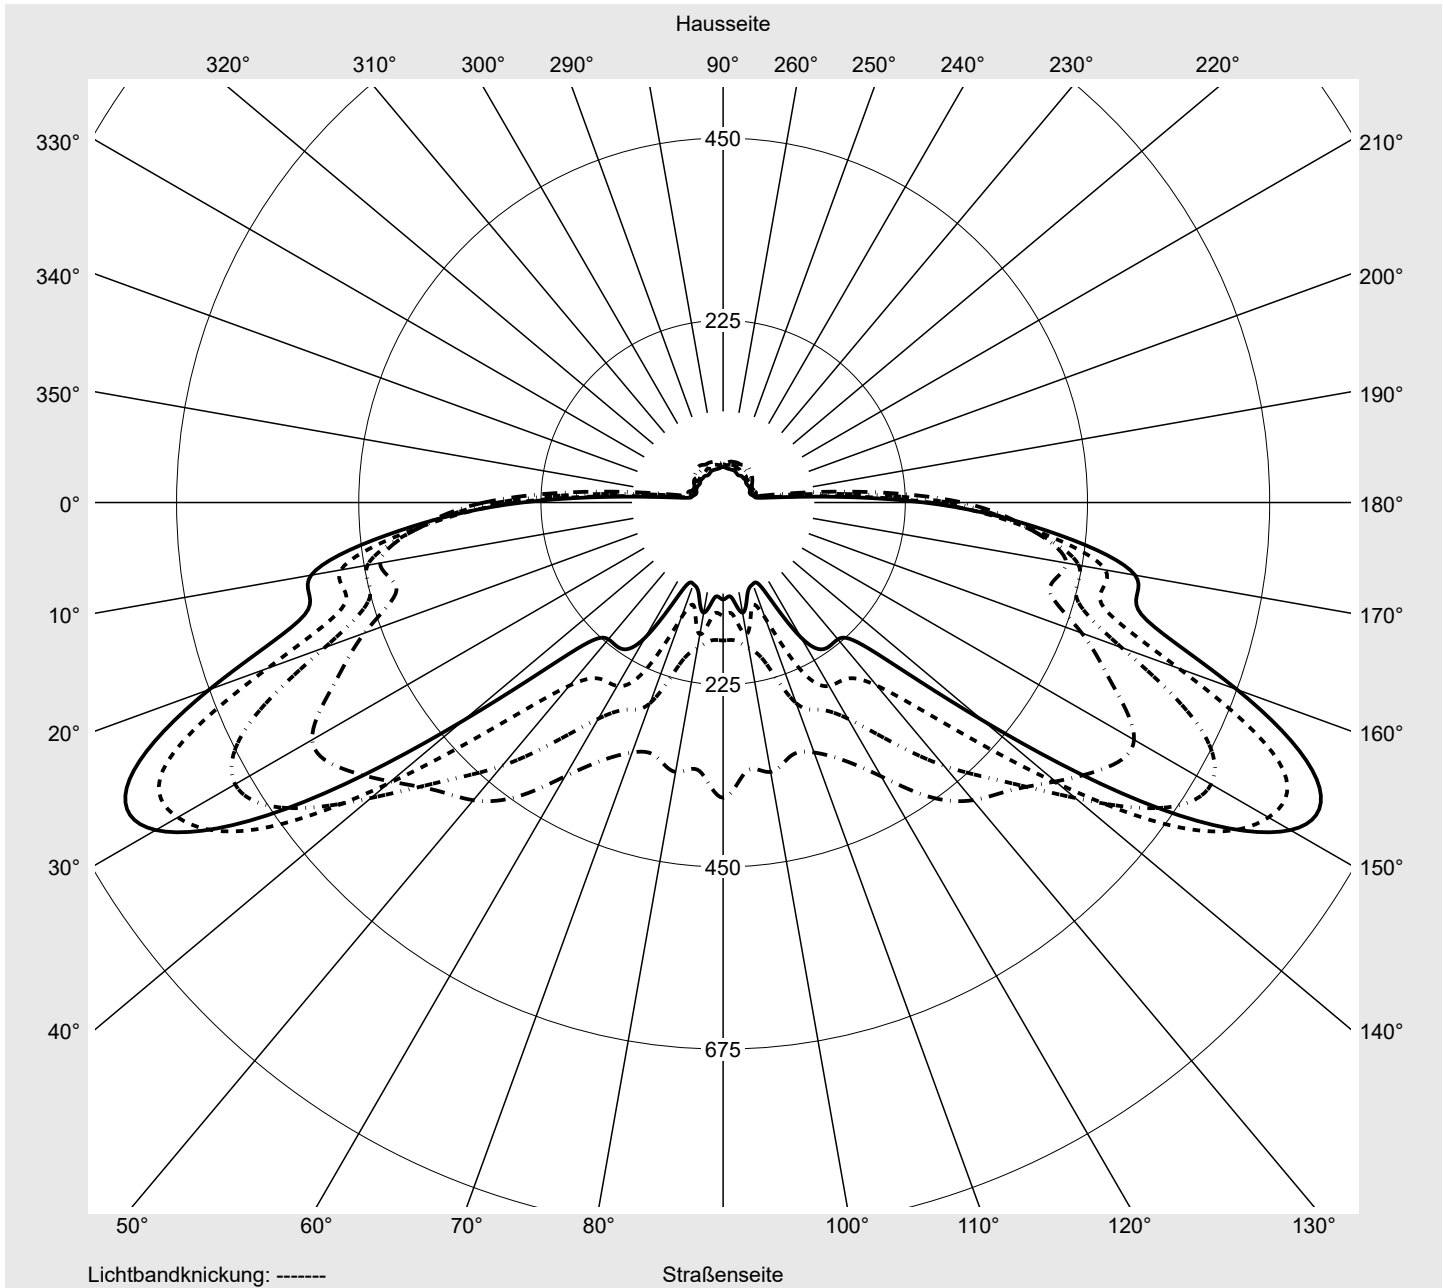

Lichttechnischer Prüfbefund

Familie
Streetlight 21 mini LED

Bestell-Nr.: 5XE2E63T08HB
EAN: 4058352725696

LP-Nummer
59077_764

Ausführung Mastansatz- / Mastaufsatzmontage, Smart Interface oben/unten
Optik direkt, asymmetrisch breit strahlend S100006
Abdeckung Einscheibensicherheitsglas (ESG)
Bestückung LED 2700 K | CRI ≥ 70
Betriebsgerät EVG-Smart Interface
Bemessungswerte Nettolichtstrom = 8110 lm
 Systemleistung = 66.0 W
 Lichtausbeute = 122.9 lm/W

Seriendokumentation
18.07.2022

siteco

Lichtstärke in cd/klm

C180-0

C210-30

C215-35

C270-90

Imax: 809 cd/klm

Leuchtenbetriebswirkungsgrade

Eta 100.0%
 Eta 0° - 90° 100.0%
 Eta 90° - 180° 0.0%

Lichtstärkeklasse nach EN13201-2

Klasse: G4
 Imax 70° 498.7
 Imax 80° 32.8
 Imax 90° 0.0
 Imax >90° 0.0
 Imax >95° 0.0

Messbedingungen

DIN EN 13032 und DIN 5032

Lichttechnischer Prüfbefund

Familie Streetlight 21 mini LED	Bestell-Nr.: 5XE2E63T08HB EAN: 4058352725696	LP-Nummer 59077_764
---	---	-------------------------------

Kegelmantelkurven in cd/klm **KMK 62,5°** **KMK 60°** **KMK 57,5°** **KMK 55°** **siteco**