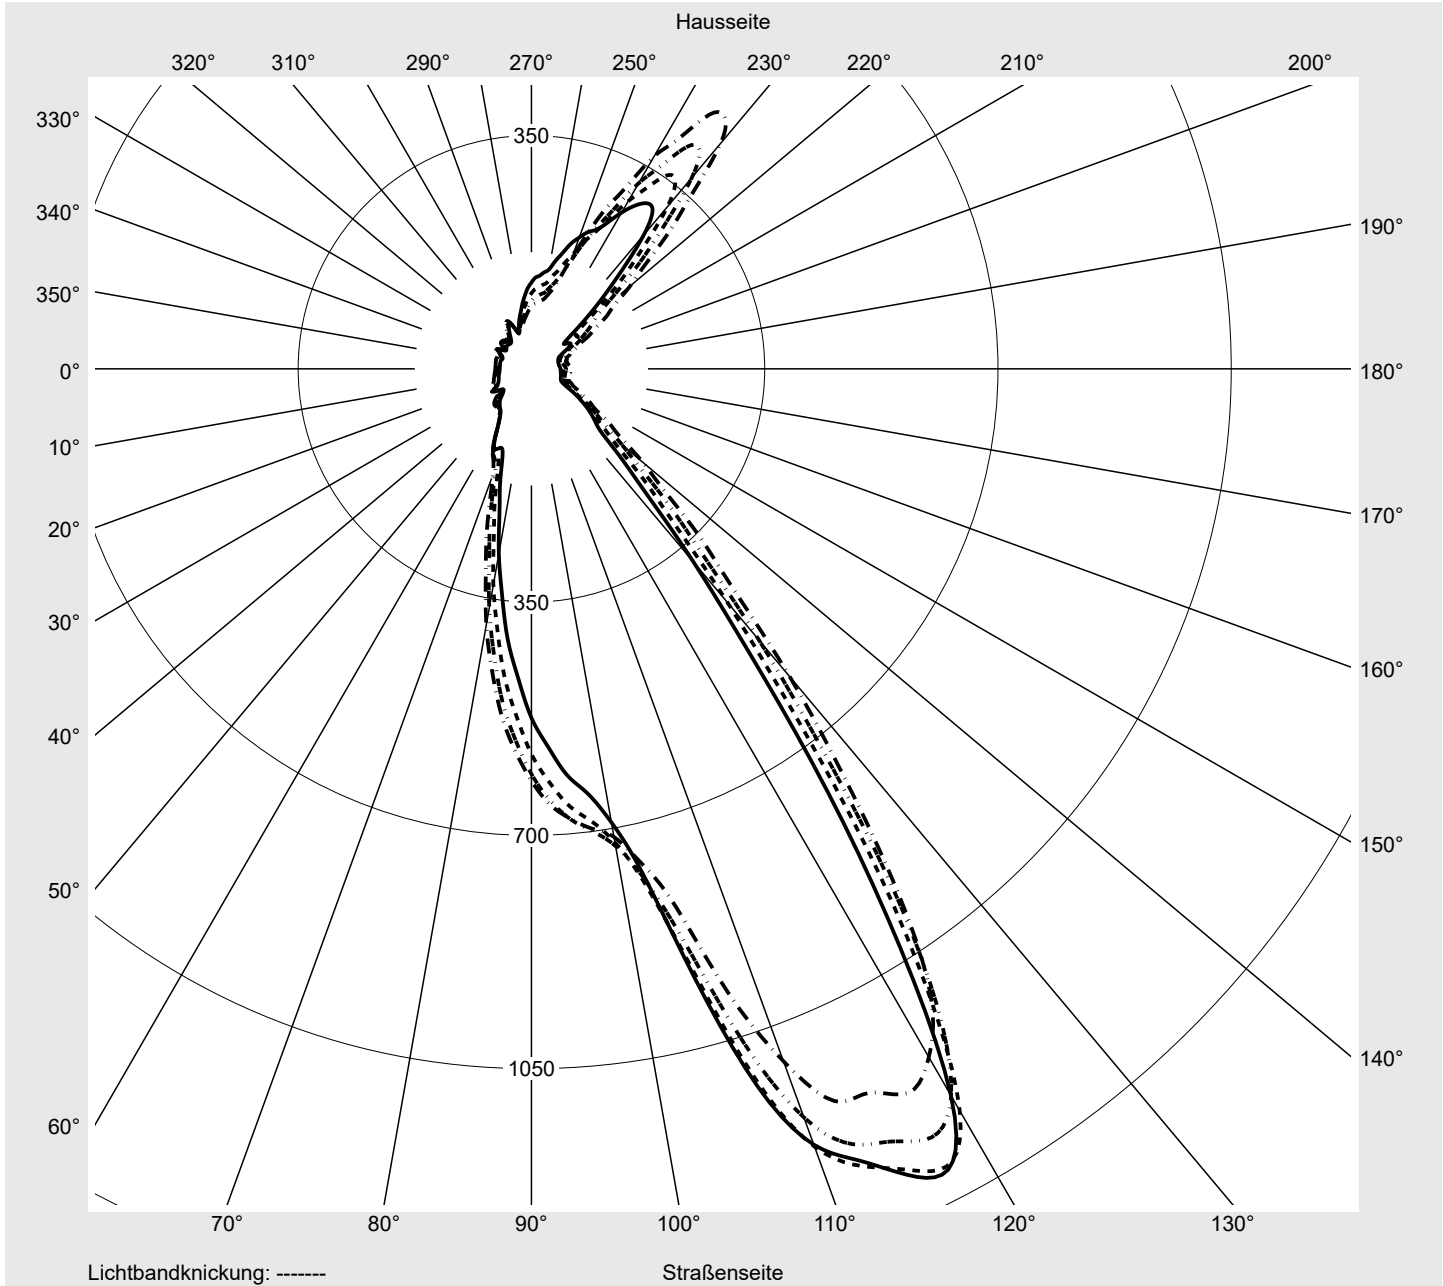

Lichttechnischer Prüfbefund

Familie Streetlight 21 mini LED	Bestell-Nr.: 5XE2F33S08HB EAN: 4058352725726	LP-Nummer 59110_279

Kegelmantelkurven in cd/klm   **KMK 60°**   **KMK 59°**   **KMK 58°**   **KMK 57°**   **siteco**

Lichttechnischer Prüfbefund

Familie Streetlight 21 mini LED	Bestell-Nr.: 5XE2F33S08HB EAN: 4058352725726	LP-Nummer 59110_279

Wertetabelle Lichtstärkemessung	Maximale Lichtstärke	siteco