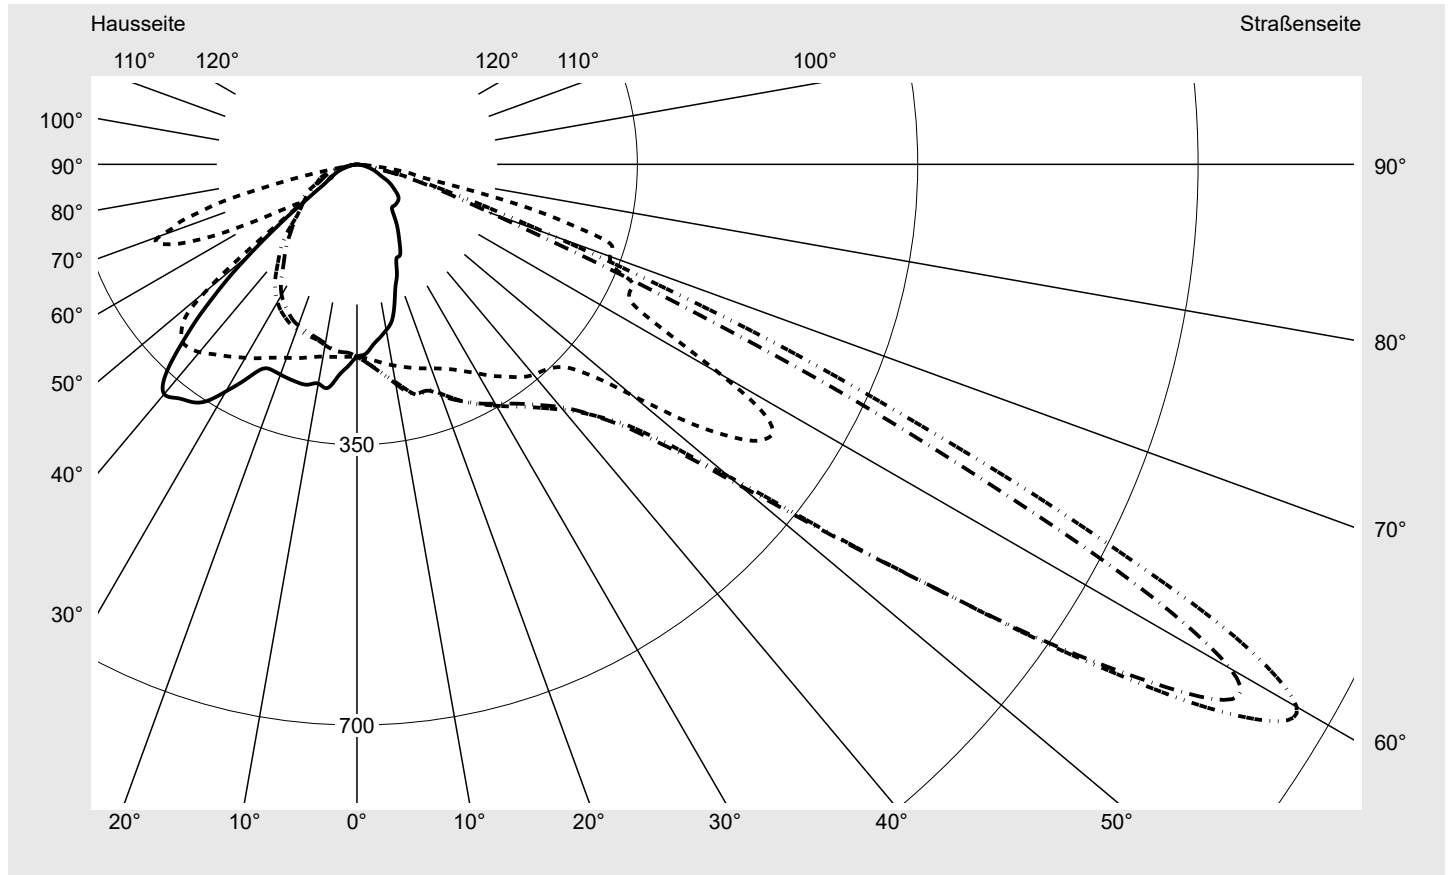

Abdeckung Einscheibensicherheitsglas (ESG)

Bestückung LED 3000 K | CRI ≥ 70

Betriebsgerät EVG-Smart Interface

Bemessungswerte Nettolichtstrom = 8240 lm
Systemleistung = 66.0 W
Lichtausbeute = 124.8 lm/W

Seriendokumentation
18.07.2022

siteco

Lichtstärke in cd/klm

C180-0

C270-90

C297,5-117,5

C300-120

Imax: 1354 cd/klm

Leuchtenbetriebswirkungsgrade

Eta	100.0%
Eta 0° - 90°	100.0%
Eta 90° - 180°	0.0%

Lichtstärkeklasse nach EN13201-2

Klasse:	G3
Imax 70°	751.7
Imax 80°	80.9
Imax 90°	0.0
Imax >90°	0.0
Imax >95°	0.0

Messbedingungen

DIN EN 13032 und DIN 5032