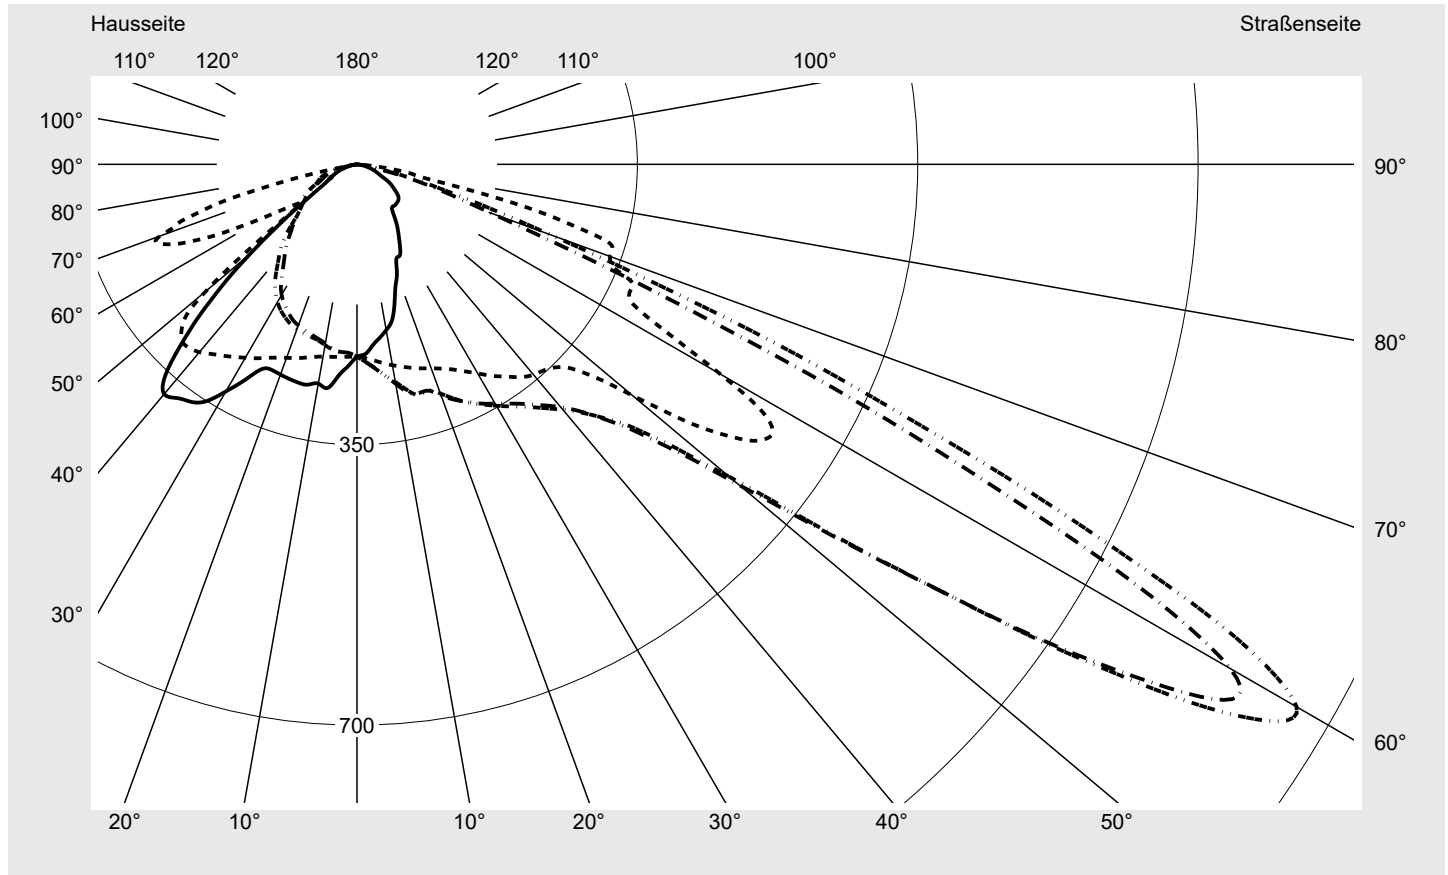

Abdeckung Einscheibensicherheitsglas (ESG)

Bestückung LED 3000 K | CRI ≥ 70

Betriebsgerät EVG-Smart Interface

Bemessungswerte Nettolichtstrom = 8240 lm
Systemleistung = 66.0 W
Lichtausbeute = 124.8 lm/W

Seriendokumentation
18.07.2022

siteco

Lichtstärke in cd/klm

C180-0

C270-90

C297,5-117,5

C300-120

Imax: 1354 cd/klm

Leuchtenbetriebswirkungsgrade

Eta	100.0%
Eta 0° - 90°	100.0%
Eta 90° - 180°	0.0%

Lichtstärkeklasse nach EN13201-2

Klasse:	G3
Imax 70°	751.7
Imax 80°	80.9
Imax 90°	0.0
Imax >90°	0.0
Imax >95°	0.0

Messbedingungen

DIN EN 13032 und DIN 5032