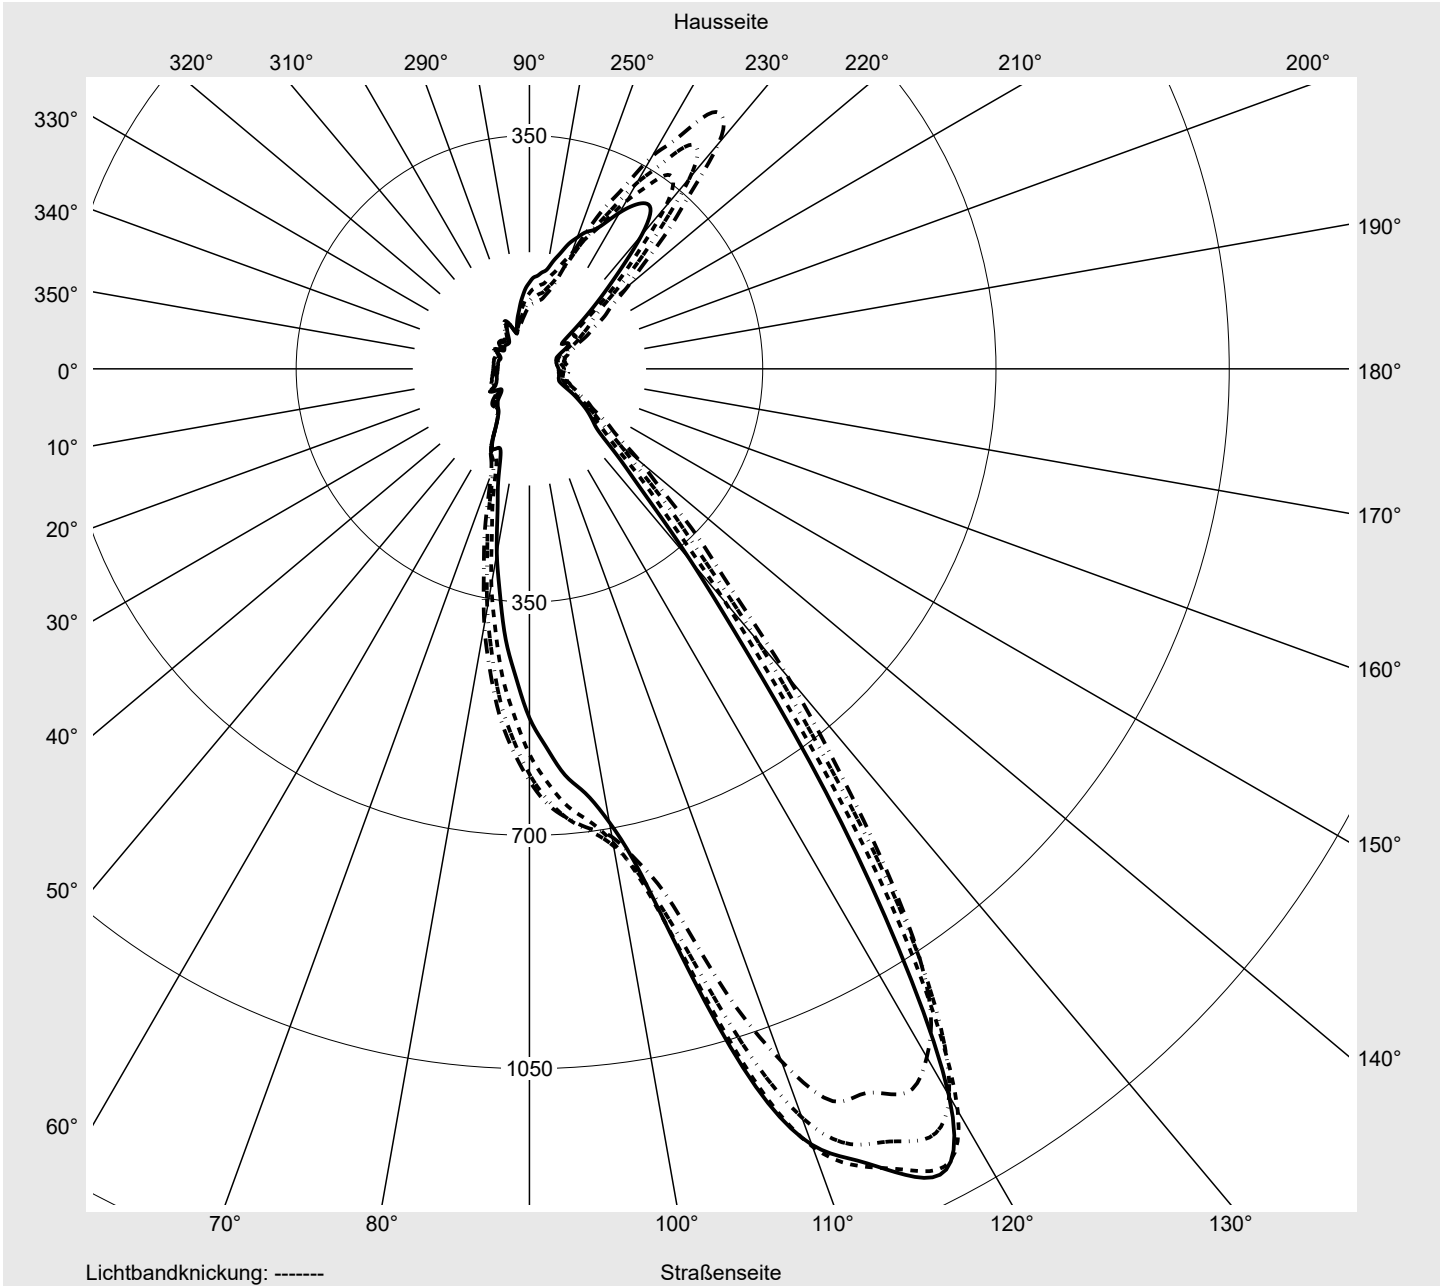

Eta	100.0%
Eta 0° - 90°	100.0%
Eta 90° - 180°	0.0%

Lichtstärkeklasse nach EN13201-2

Klasse:	G3
Imax 70°	751.7
Imax 80°	80.9
Imax 90°	0.0
Imax >90°	0.0
Imax >95°	0.0

Messbedingungen

DIN EN 13032 und DIN 5032

Lichttechnischer Prüfbefund

Familie Streetlight 21 mini LED	Bestell-Nr.: 5XE2F33S08HB EAN: 4058352725726	LP-Nummer 59110_279
---	---	-------------------------------

Kegelmantelkurven in cd/klm **KMK 60°** **KMK 59°** **KMK 58°** **KMK 57°** **siteco**