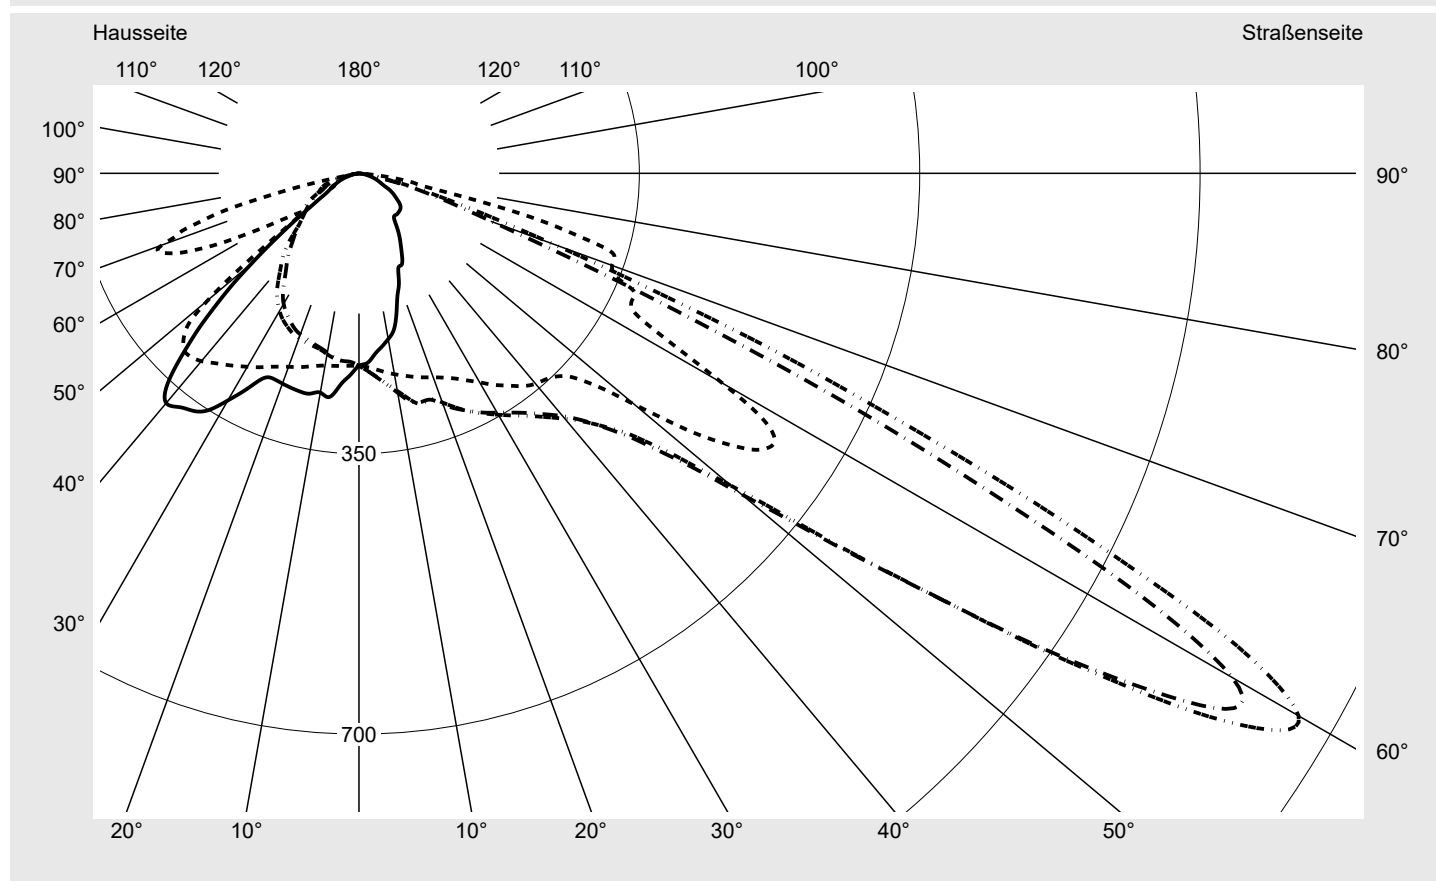

Abdeckung Einscheibensicherheitsglas (ESG)

Bestückung LED 3000 K | CRI ≥ 70

Betriebsgerät EVG-Smart Interface

Bemessungswerte Nettolichtstrom = 8240 lm
Systemleistung = 66.0 W
Lichtausbeute = 124.8 lm/W

Seriendokumentation
18.07.2022

siteco

Lichtstärke in cd/klm

C180-0

C270-90

C297,5-117,5

C300-120

Imax: 1354 cd/klm

Leuchtenbetriebswirkungsgrade

Eta	100.0%
Eta 0° - 90°	100.0%
Eta 90° - 180°	0.0%

Lichtstärkeklasse nach EN13201-2

Klasse:	G3
Imax 70°	751.7
Imax 80°	80.9
Imax 90°	0.0
Imax >90°	0.0
Imax >95°	0.0

Messbedingungen

DIN EN 13032 und DIN 5032