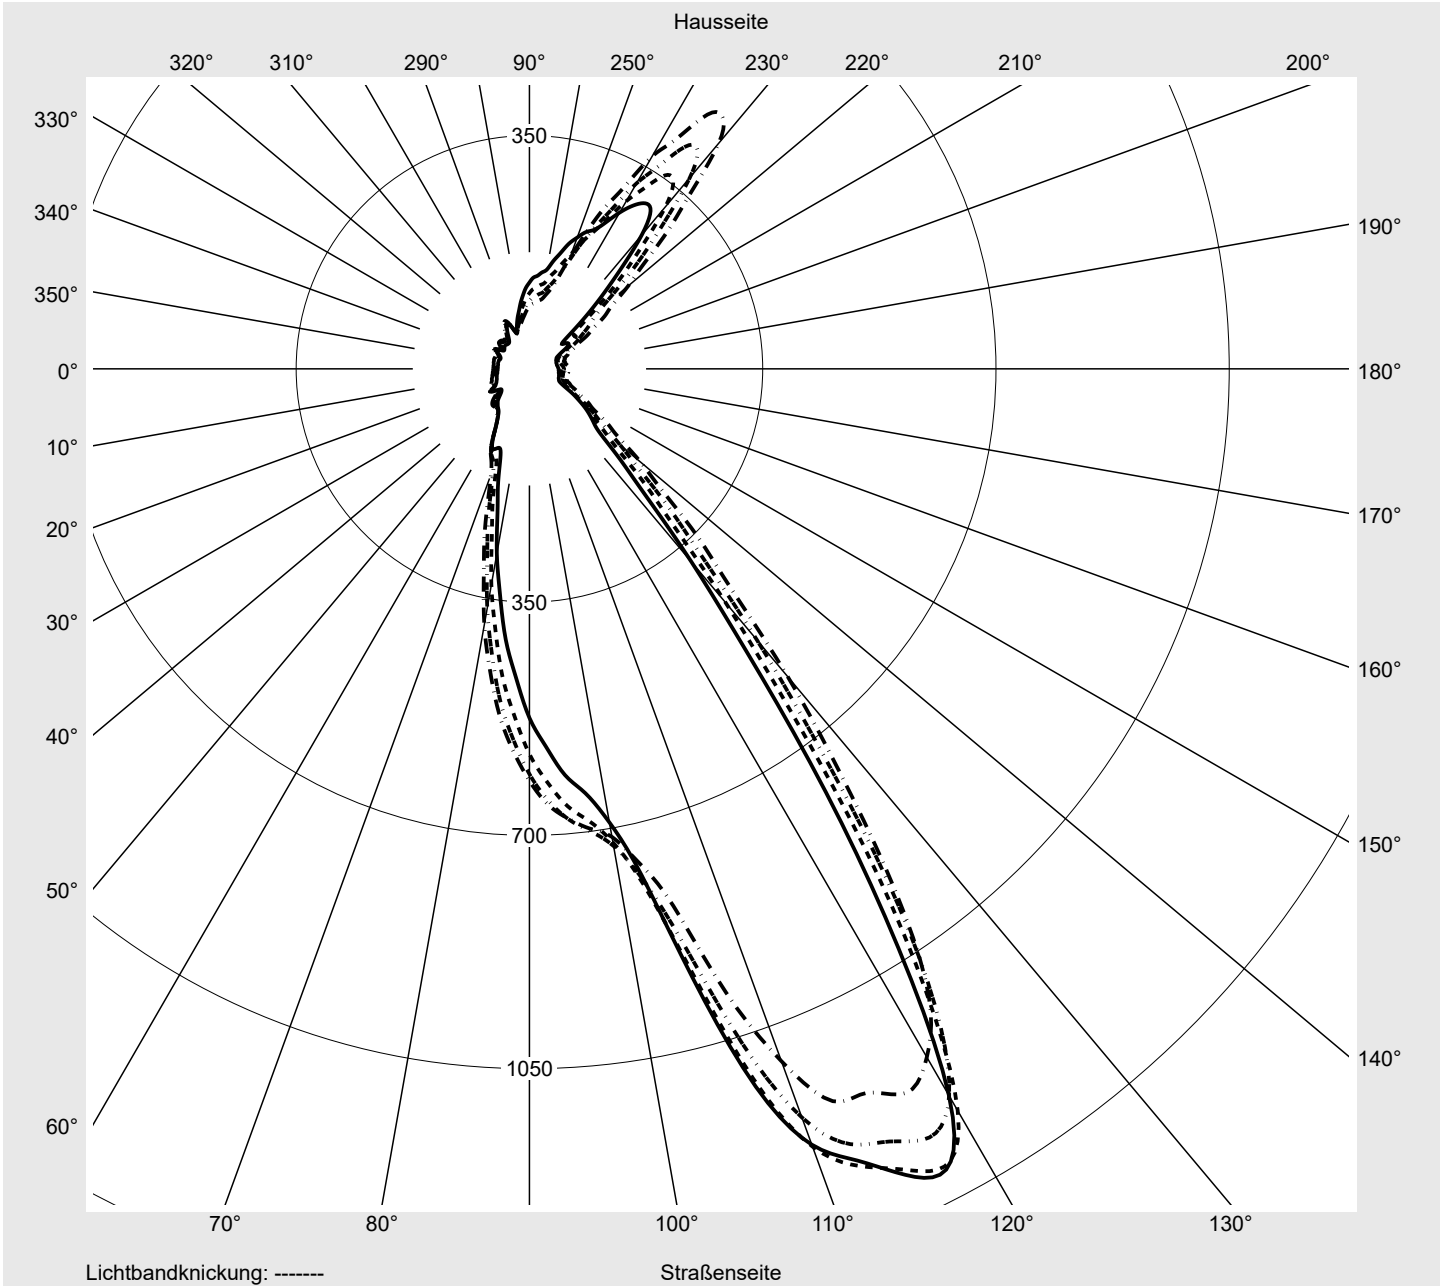

Eta	100.0%
Eta 0° - 90°	100.0%
Eta 90° - 180°	0.0%

Lichtstärkeklasse nach EN13201-2

Klasse:	G3
Imax 70°	751.7
Imax 80°	80.9
Imax 90°	0.0
Imax >90°	0.0
Imax >95°	0.0

Messbedingungen

DIN EN 13032 und DIN 5032

Lichttechnischer Prüfbefund

Familie Streetlight 21 mini LED	Bestell-Nr.: 5XE2F33T08HB EAN: 4058352725733	LP-Nummer 59110_284
---	---	-------------------------------

Kegelmantelkurven in cd/klm **KMK 60°** **KMK 59°** **KMK 58°** **KMK 57°** **siteco**