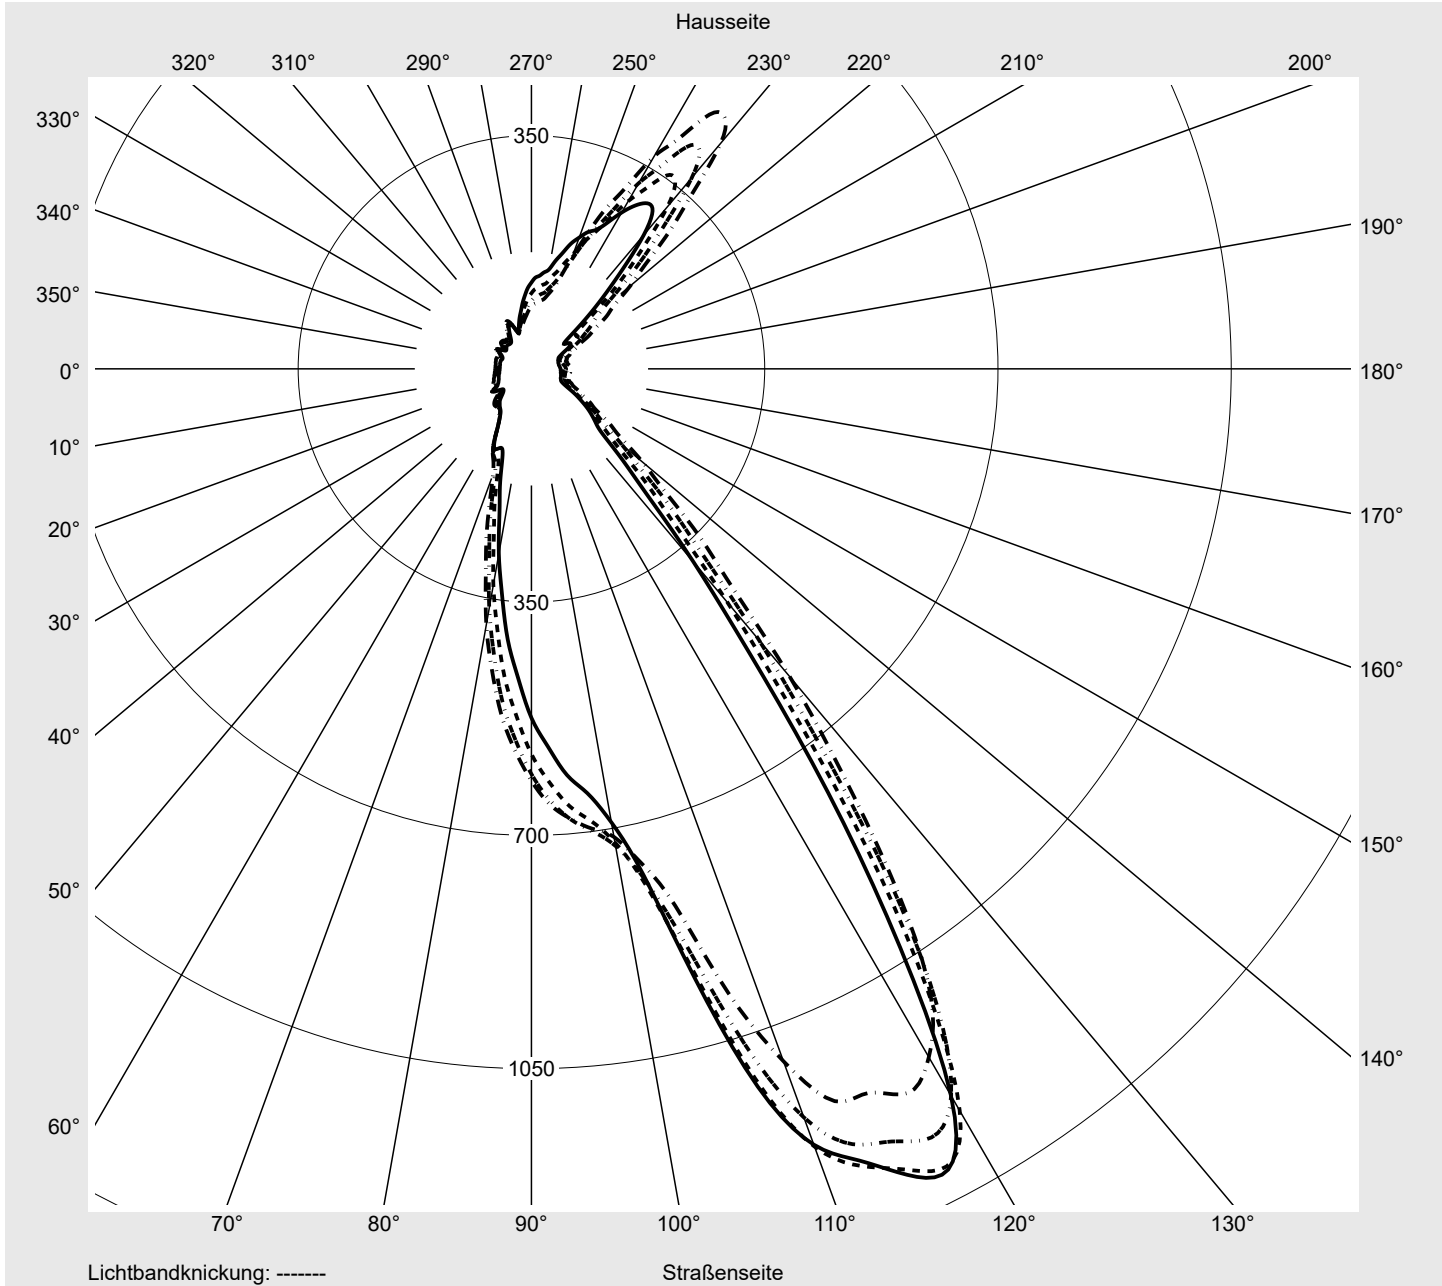

Lichttechnischer Prüfbefund

Familie Streetlight 21 mini LED	Bestell-Nr.: 5XE2F43S08HB EAN: 4058352725771	LP-Nummer 59110_280

Kegelmantelkurven in cd/klm   **KMK 60°**   **KMK 59°**   **KMK 58°**   **KMK 57°**   **siteco**

Lichttechnischer Prüfbefund

Familie Streetlight 21 mini LED	Bestell-Nr.: 5XE2F43S08HB EAN: 4058352725771	LP-Nummer 59110_280

Wertetabelle Lichtstärkemessung	Maximale Lichtstärke	siteco