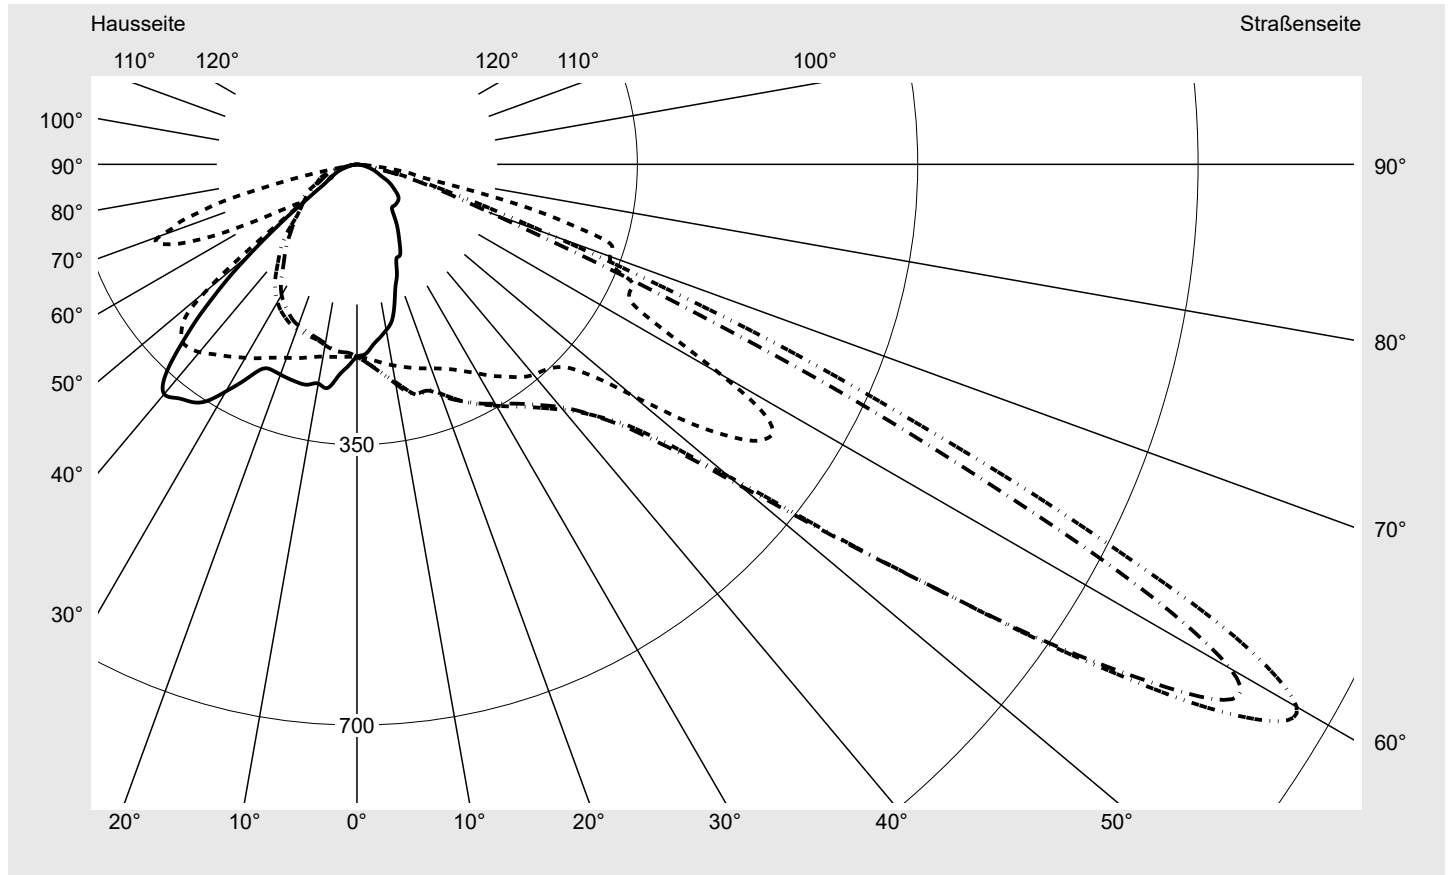

siteco

Lichtstärke in cd/klm

C180-0

C270-90

C297,5-117,5

C300-120

Imax: 1354 cd/klm

Leuchtenbetriebswirkungsgrade

Eta	100.0%
Eta 0° - 90°	100.0%
Eta 90° - 180°	0.0%

Lichtstärkeklasse nach EN13201-2

Klasse:	G3
Imax 70°	751.7
Imax 80°	80.9
Imax 90°	0.0
Imax >90°	0.0
Imax >95°	0.0

Messbedingungen

DIN EN 13032 und DIN 5032